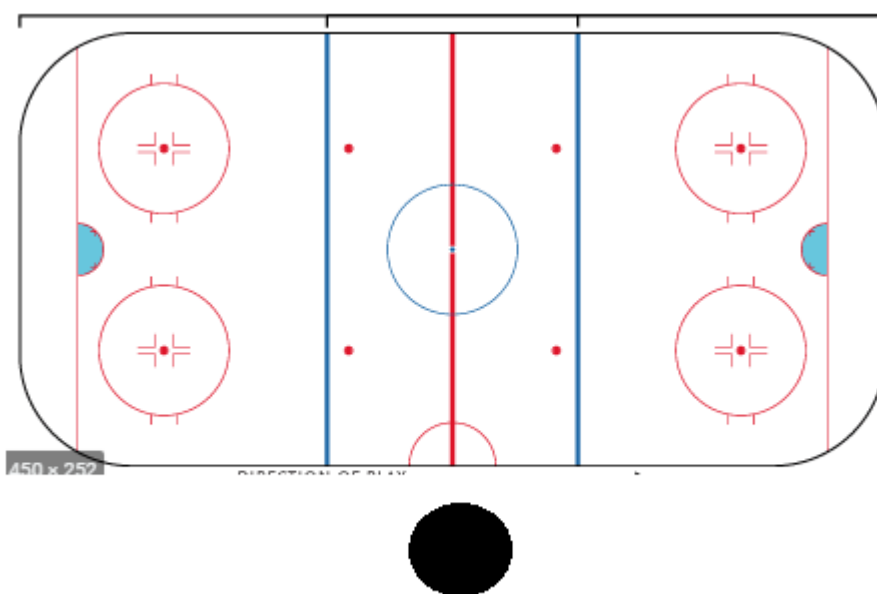

Kuvauspaikka ja kuvaaminen

Seuroittain sovittu jäähalli/kellonaika. Kuvauksen järjestävä seura arpoo itse kuvaustilanteen luistelujärjestyksen. Video kuvataan keskiviivan kohdalta jään laidalta sillä tavoin, että edessä ei ole pleksiä tai verkkoa ja luistelijä näkyy videossa koko ajan. Videon voi kuvata joko videokameralla, tabletilla tai puhelimella. Suosittelemme zoomauksen käyttöä videoinnissa. Seuran nimeämän kilpailunjohtajan on oltava paikalla kuvaustapahtumassa. Videot kuvataan siten, että video alkaa siitä kun luistelijä luistelee aloituspaikalle ja kuuluttaja kuuluttaa luistelijan samalla tavoin kuin muutenkin kilpailuissa. Jokaisesta luistelijasta kuvataan oma video, vaikka suoritukset tehdään peräkkäin. Videon saa kuvata vain kerran. Ohjelma kuvataan kokonaisuudessaan ilman taukoja, pysäytyksiä tai uusintoja. Mikäli luistelijan suoritus keskeytyy kuvaamista jatketaan silti yhtenäisesti suorituksen loppuun saakka. Ohjelma kuvataan vaakakuvana.