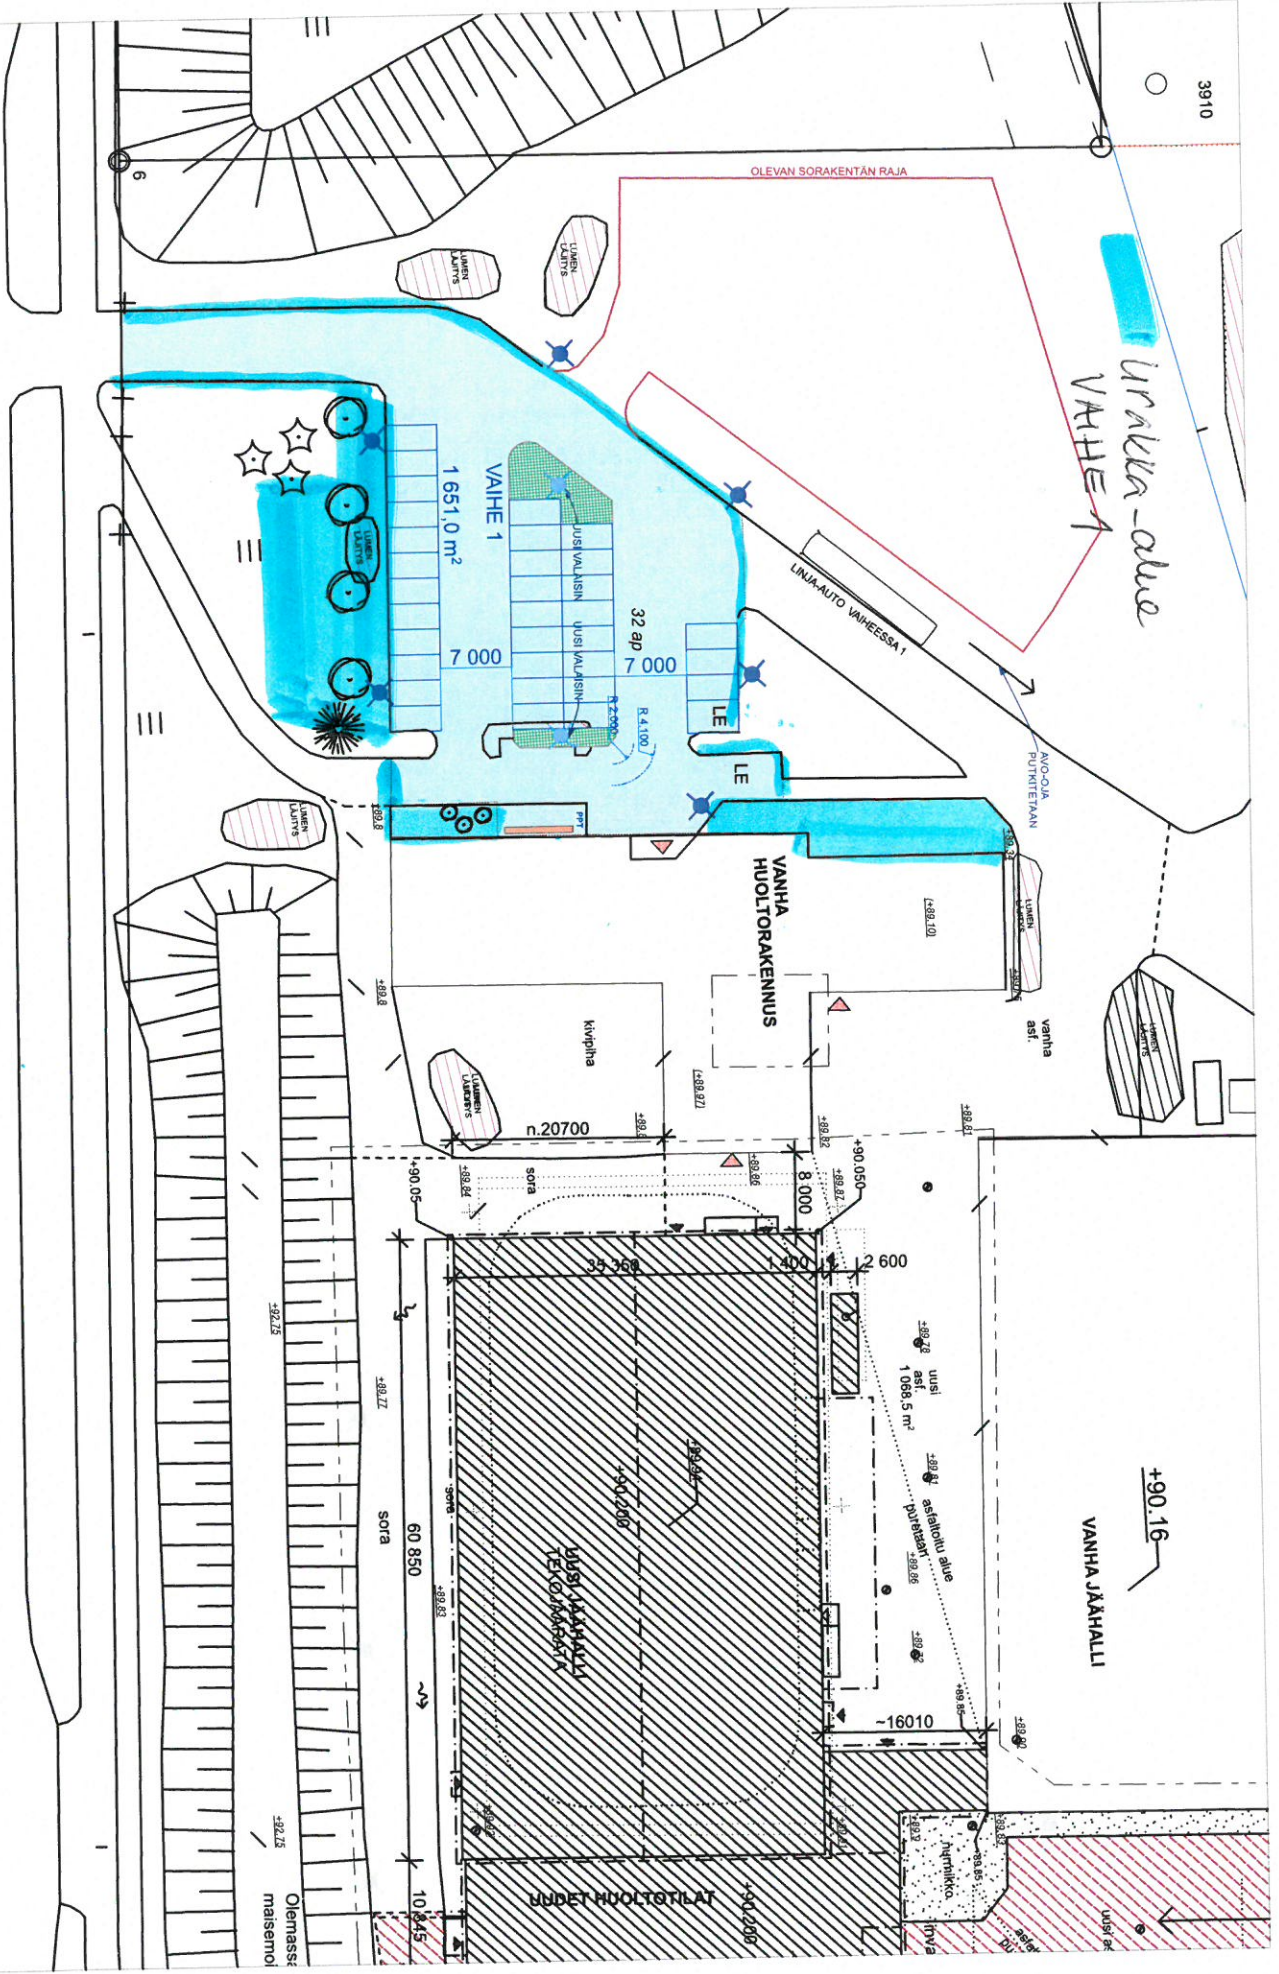

3910

Uraalka-alue  
VAIHE 1

JÄÄHALLI - HUOLTORAKENNUKSEN PIHA - VAIHE 1 18.6.2018 oj

1:500