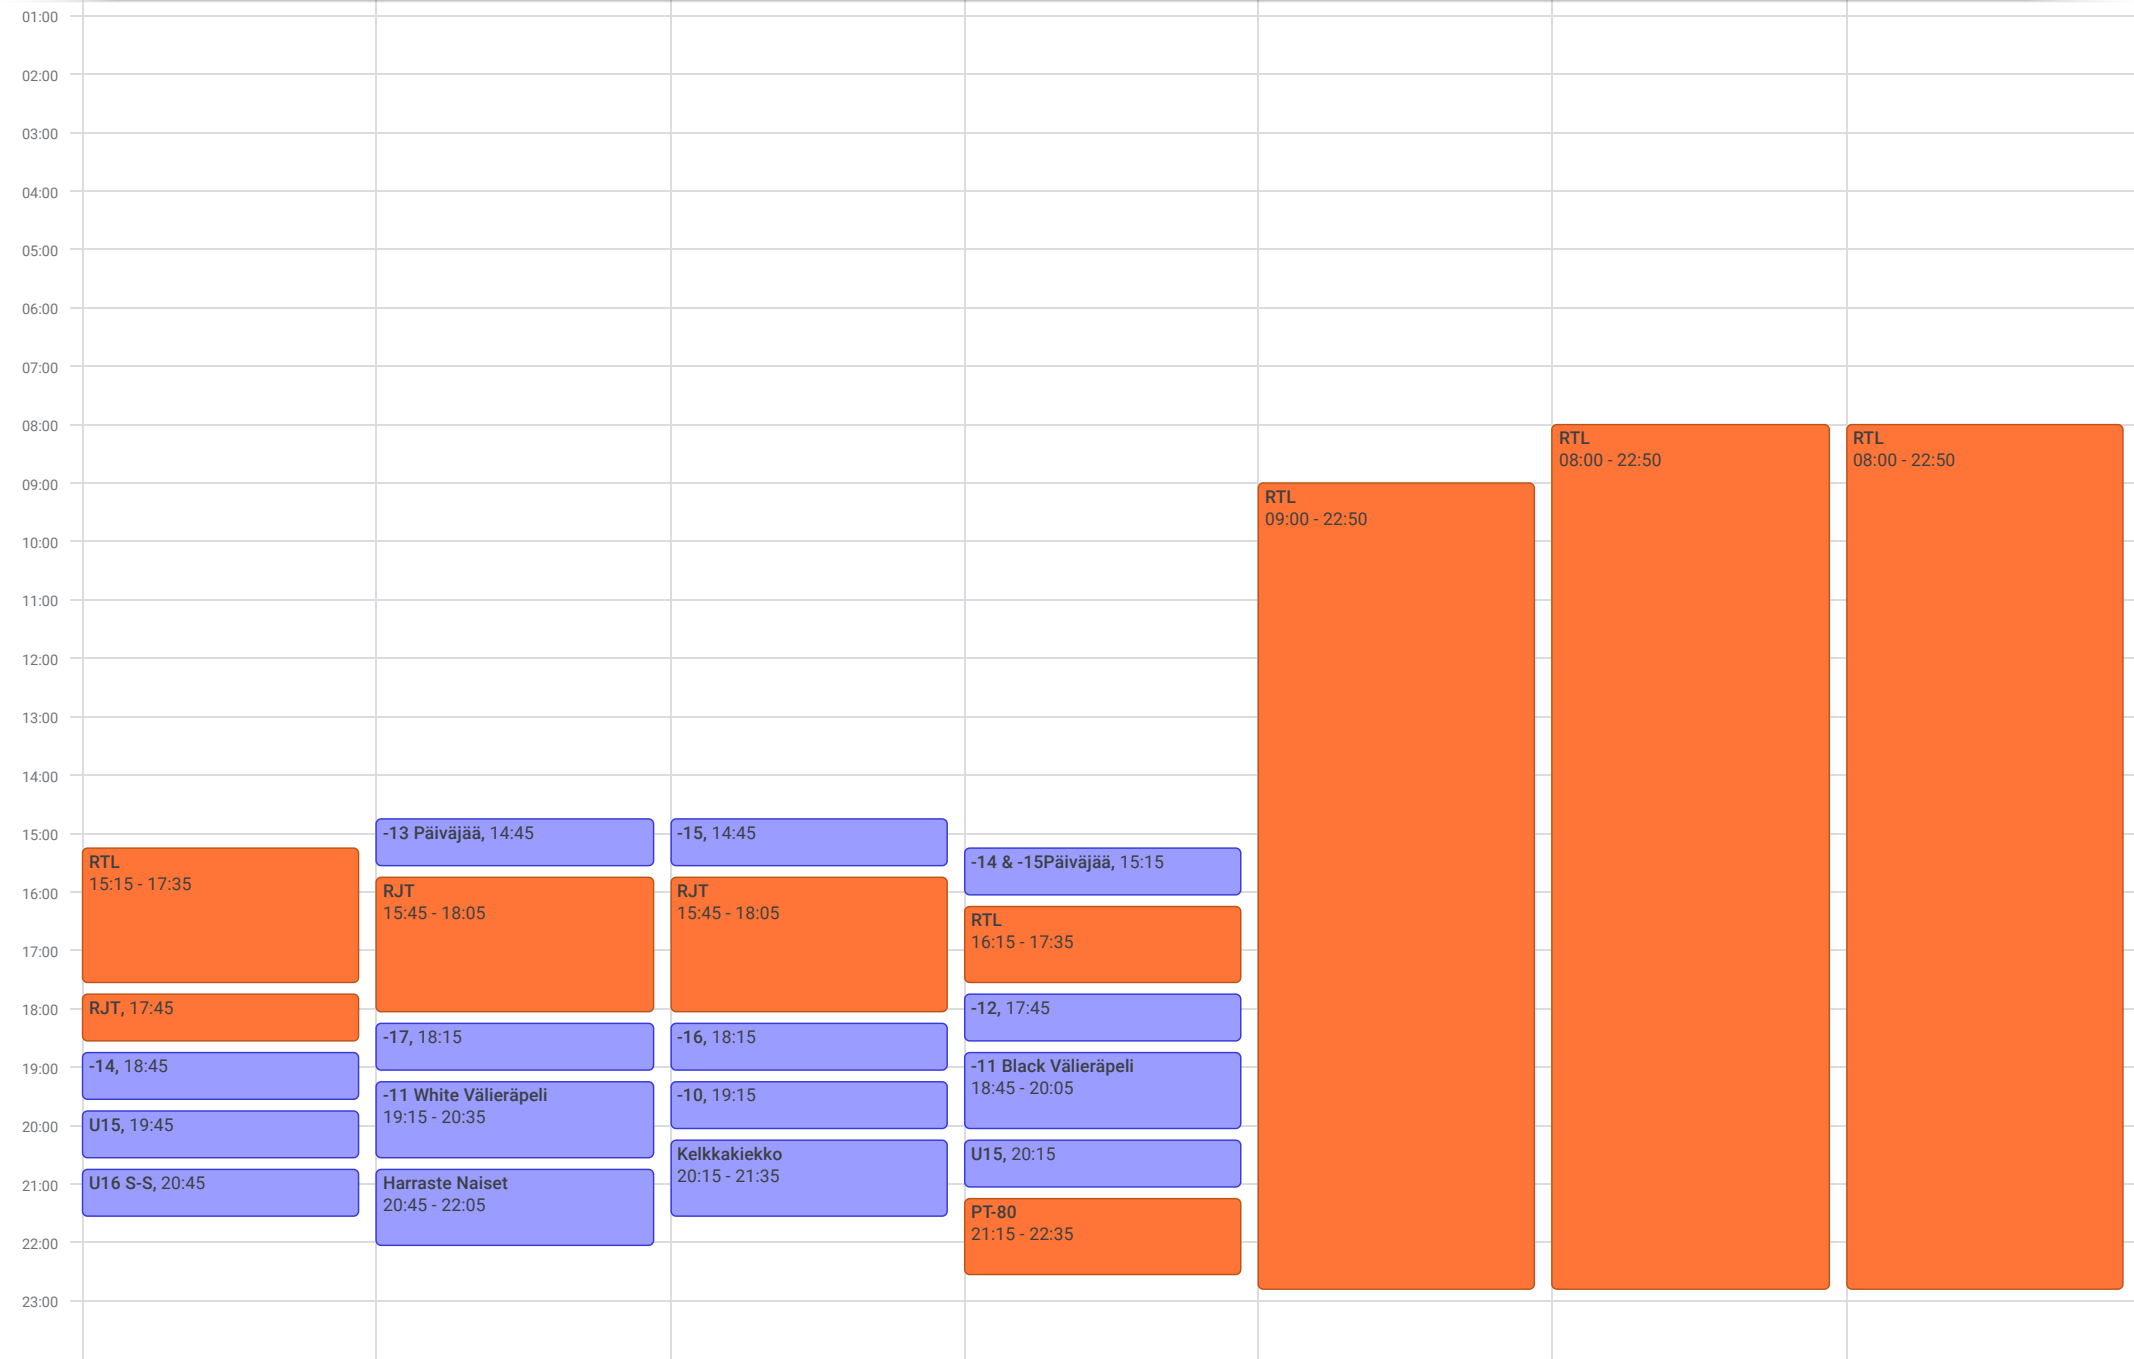

2

3

4

5

6

7

GMT+02

2. pääsiäispäivä

RTL KISAT JH1 & JH2

Navigation sidebar with icons for home, refresh, user profile, location, and a plus sign for more options.