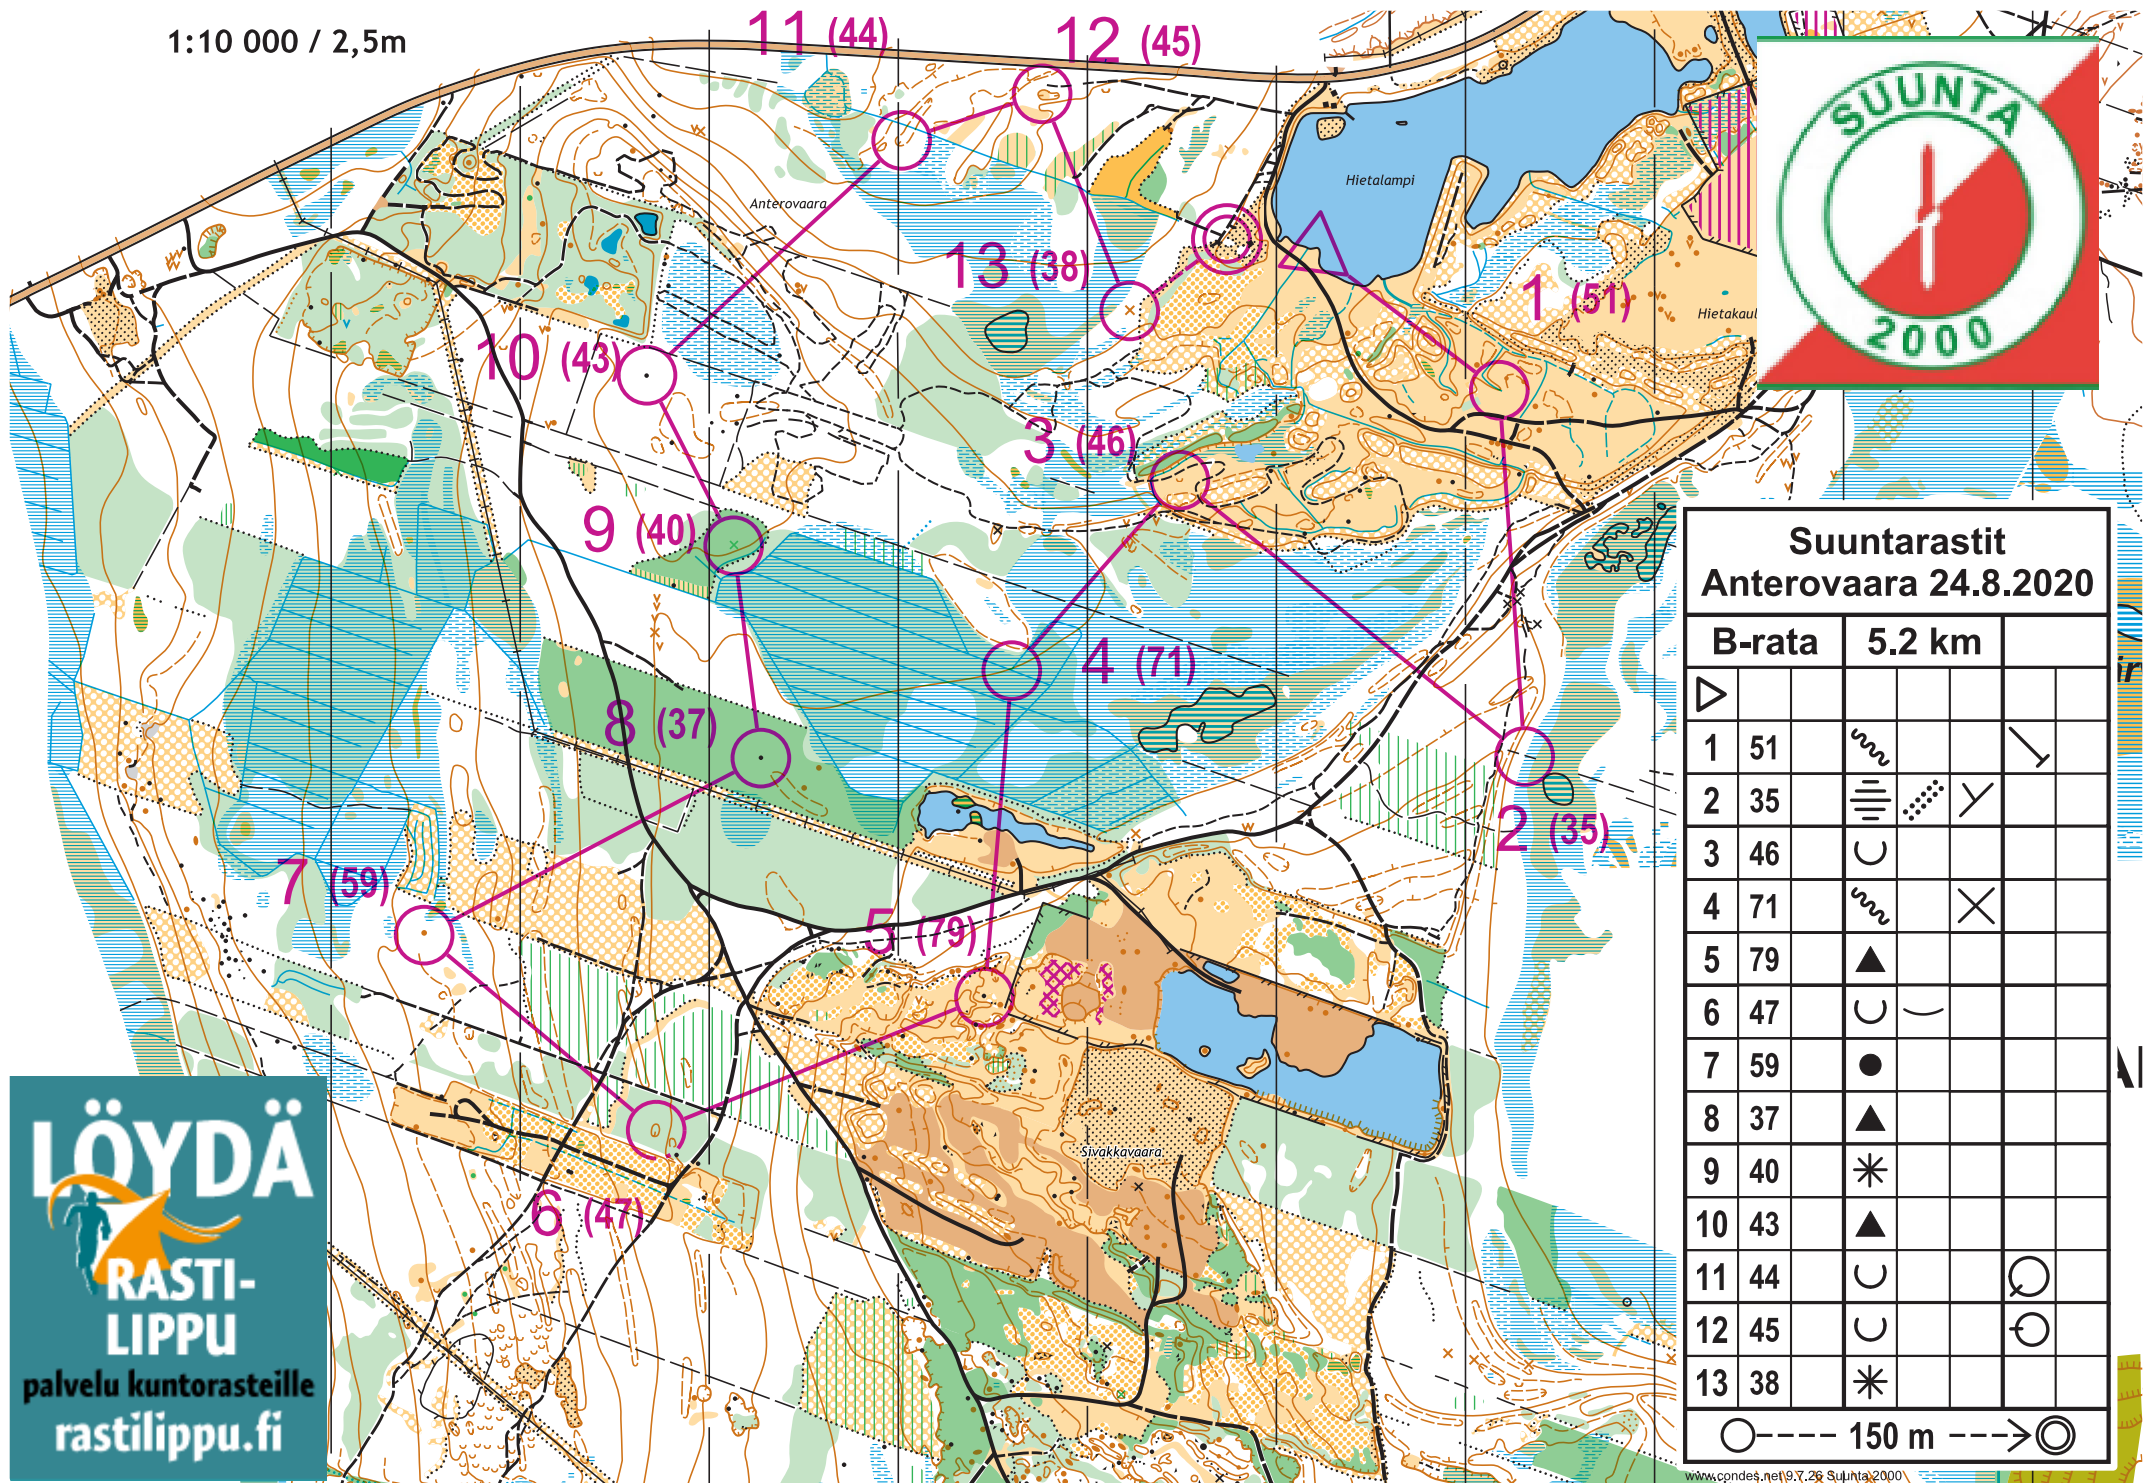

1:10 000 / 2,5m

Suuntarastit
Anterovaara 24.8.2020

B-rata		5.2 km		
▷				
1	51	~		↘
2	35	≡	⋄	
3	46	∪		
4	71	~	×	
5	79	▲		
6	47	∪	∪	
7	59	●		
8	37	▲		
9	40	*		
10	43	▲		
11	44	∪		⊙
12	45	∪		⊙
13	38	*		

○--- 150 m --->⊙

LÖYDÄ
RASTI-
LIPPU
palvelu kuntorasteille
rastilippu.fi