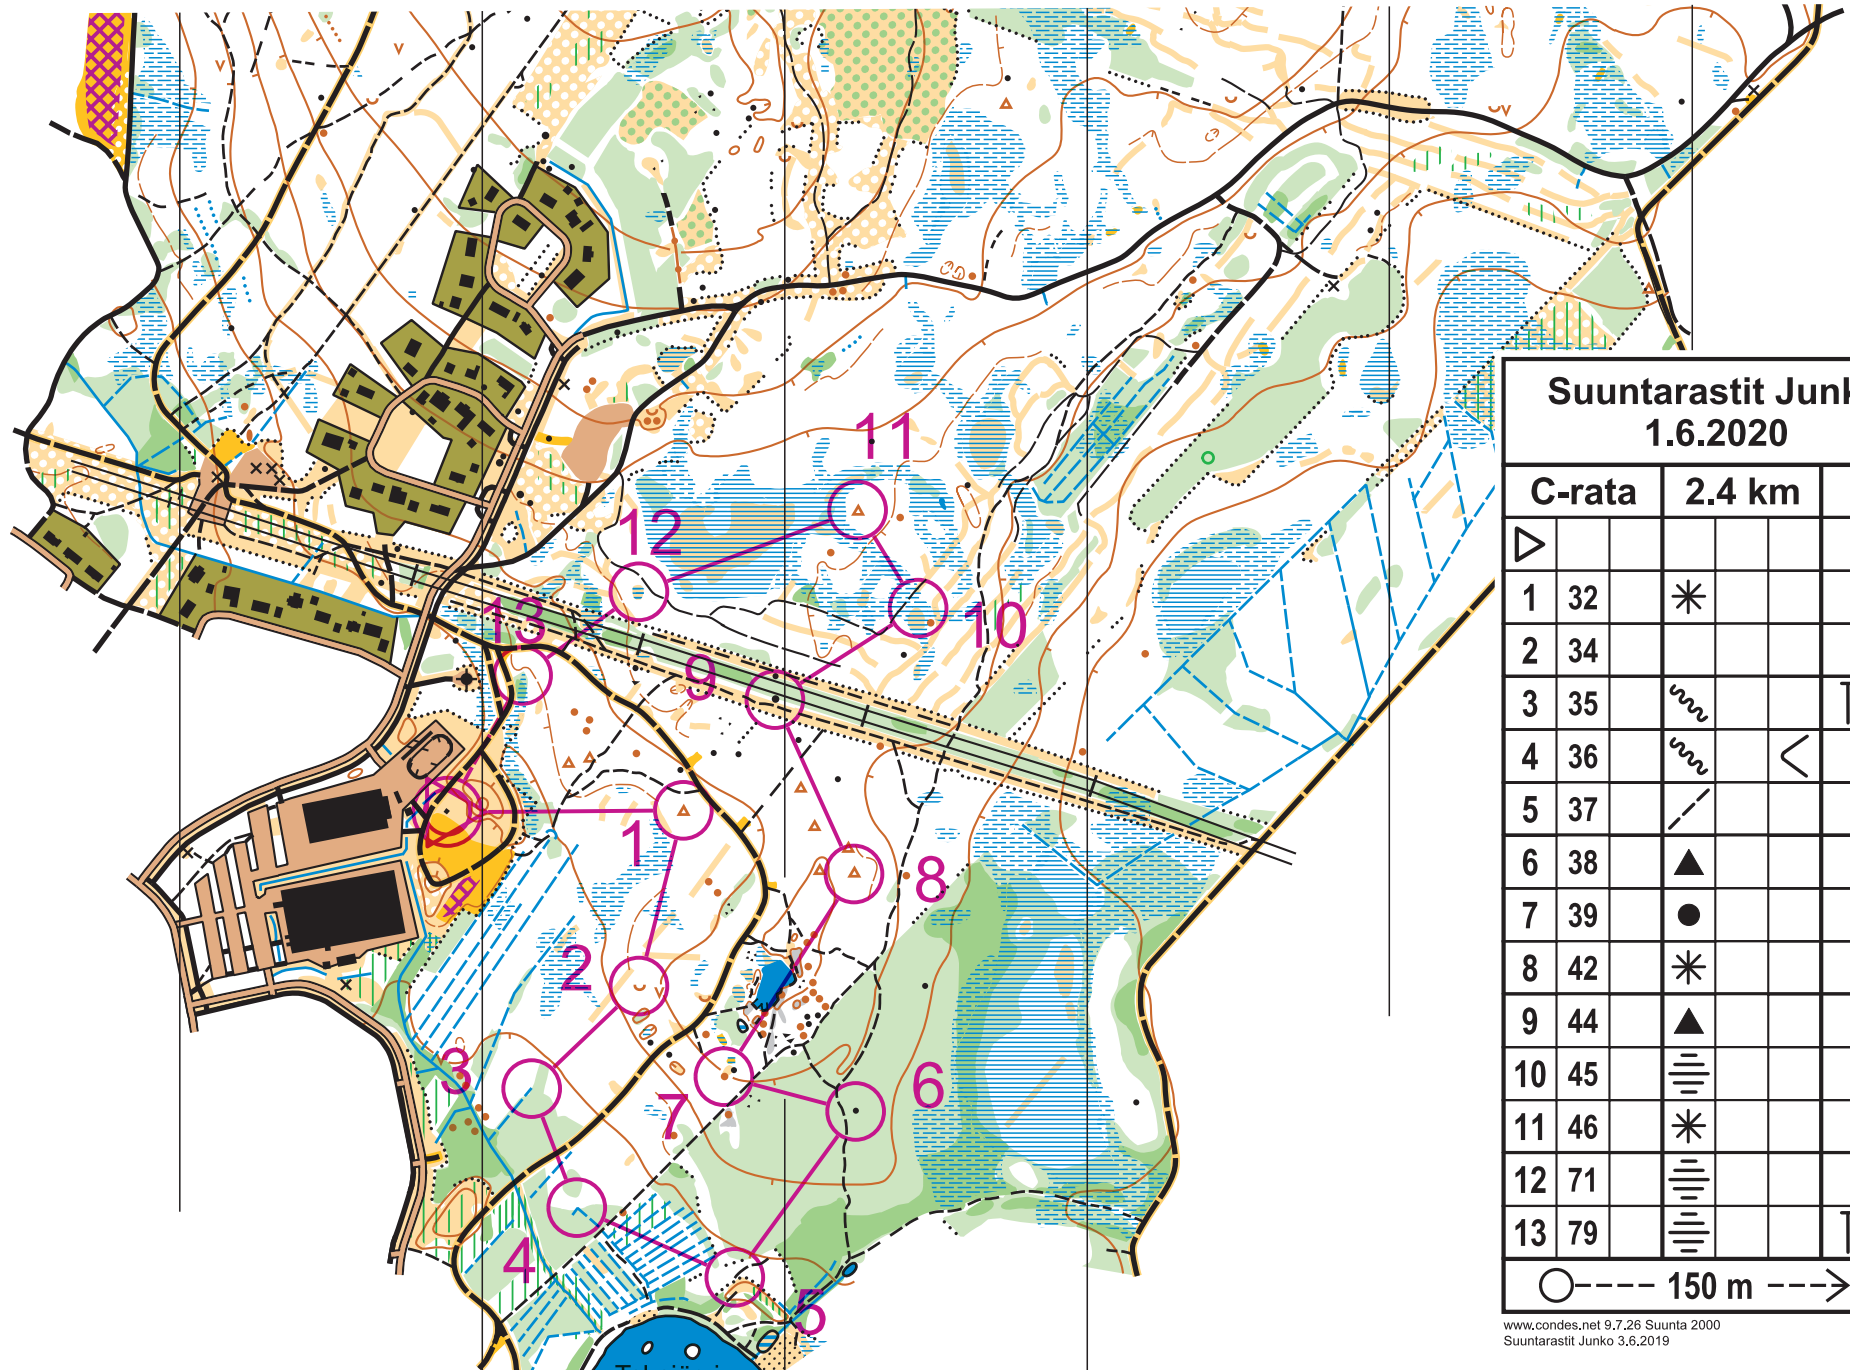

Rova 1: 7500 / 2,5 M

**Suuntarastit Junko**  
1.6.2020

C-rata		2.4 km		
▷				
1	32	*		
2	34			
3	35	~		┌
4	36	~		<
5	37	—/—		
6	38	▲		
7	39	●		
8	42	*		
9	44	▲		
10	45	≡		
11	46	*		
12	71	≡		
13	79	≡		┌

○----- 150 m ----->◎