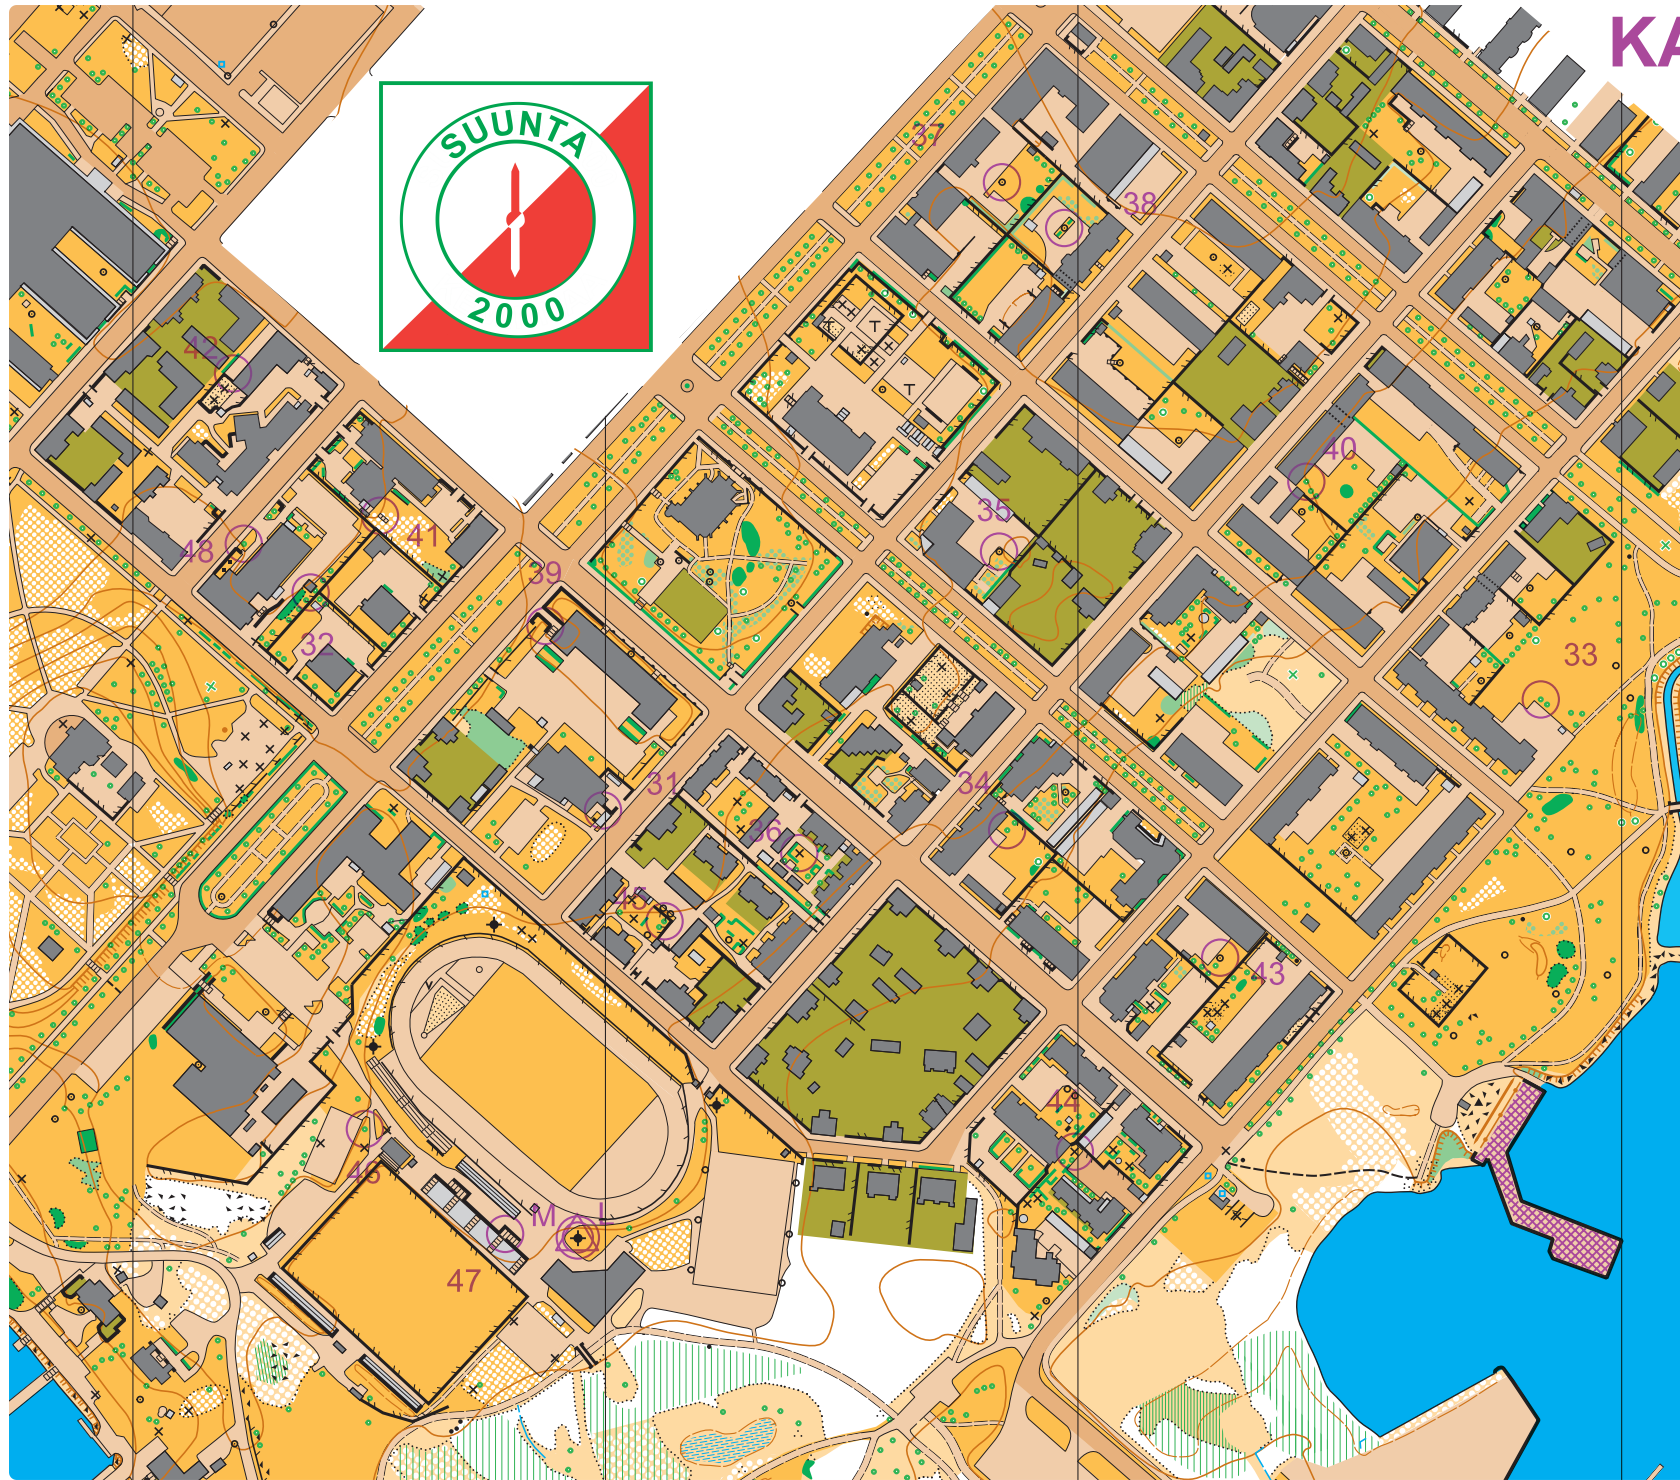

# KAIKKI RASTIT

1:4000 / 2 M

SUUNRARASTIT 2021

- 3.5 Sauvosaari
- 10.5 Laurila
- 17.5 Lassila
- 24.5 Salmenkylänkangas
- 31.5 Ajos, urheilukenttä
- 7.6 Lentokentän tausta
- 14.6 Ristikangas
- 21.6 Hyypiö/Rovavaara
- 28.6 Paavonkari
- 5.7 Jokisuu
- 12.7 Kuivanuoro
- 19.7 Ajos, uimaranta
- 26.7 Salmenkylänkangas
- 2.8 Kirnuvaara
- 9.8 Junko
- 16.8 Anterovaara
- 23.8 Kuivanuoro
- 30.8 Hepola
- 6.9 Ajos, Murhaniemi
- 13.9 Sivakkavaara
- 20.9 Junko

Seurailaan pandemian tilannetta. Lisätietoja Suunnan sivuilta:

[WWW.SUUNTA2000.FI](http://WWW.SUUNTA2000.FI)