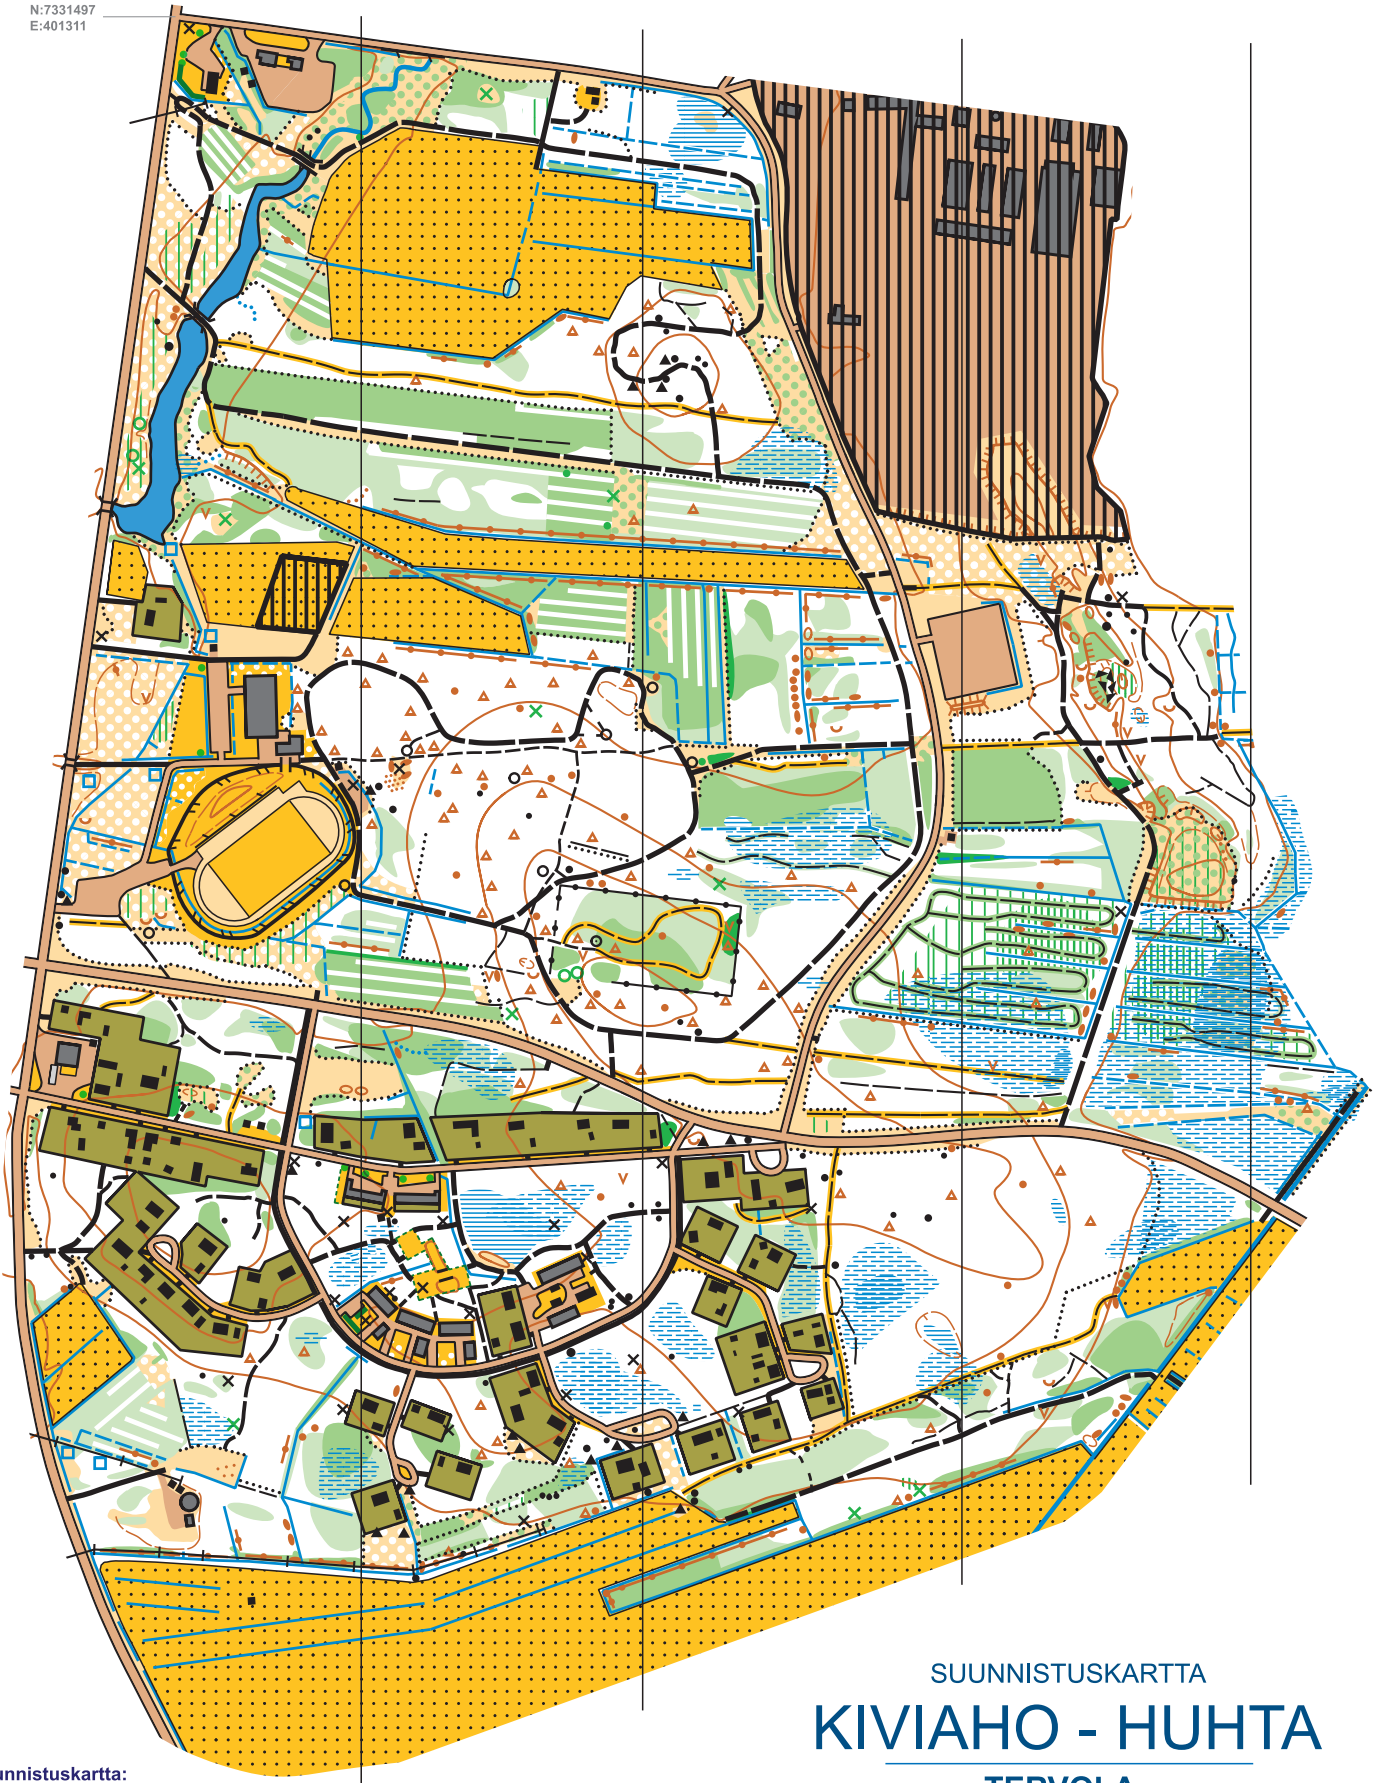

N:7331497
E:401311

SUUNNISTUSKARTTA
KIVIAHO - HUHTA
TERVOLA

Suunnistuskartta:
181007, © Suunta 2000 Ry 2018

Pohja-aineisto:
MML:n avoin aineisto 2018, CC 4.0

Kartoitus ja piirto:
© Jarkko Hasu / Oppi & Elämys 2018
OCAD 16935

Mittakaava 1:7500
Käyräväli 2,5 m