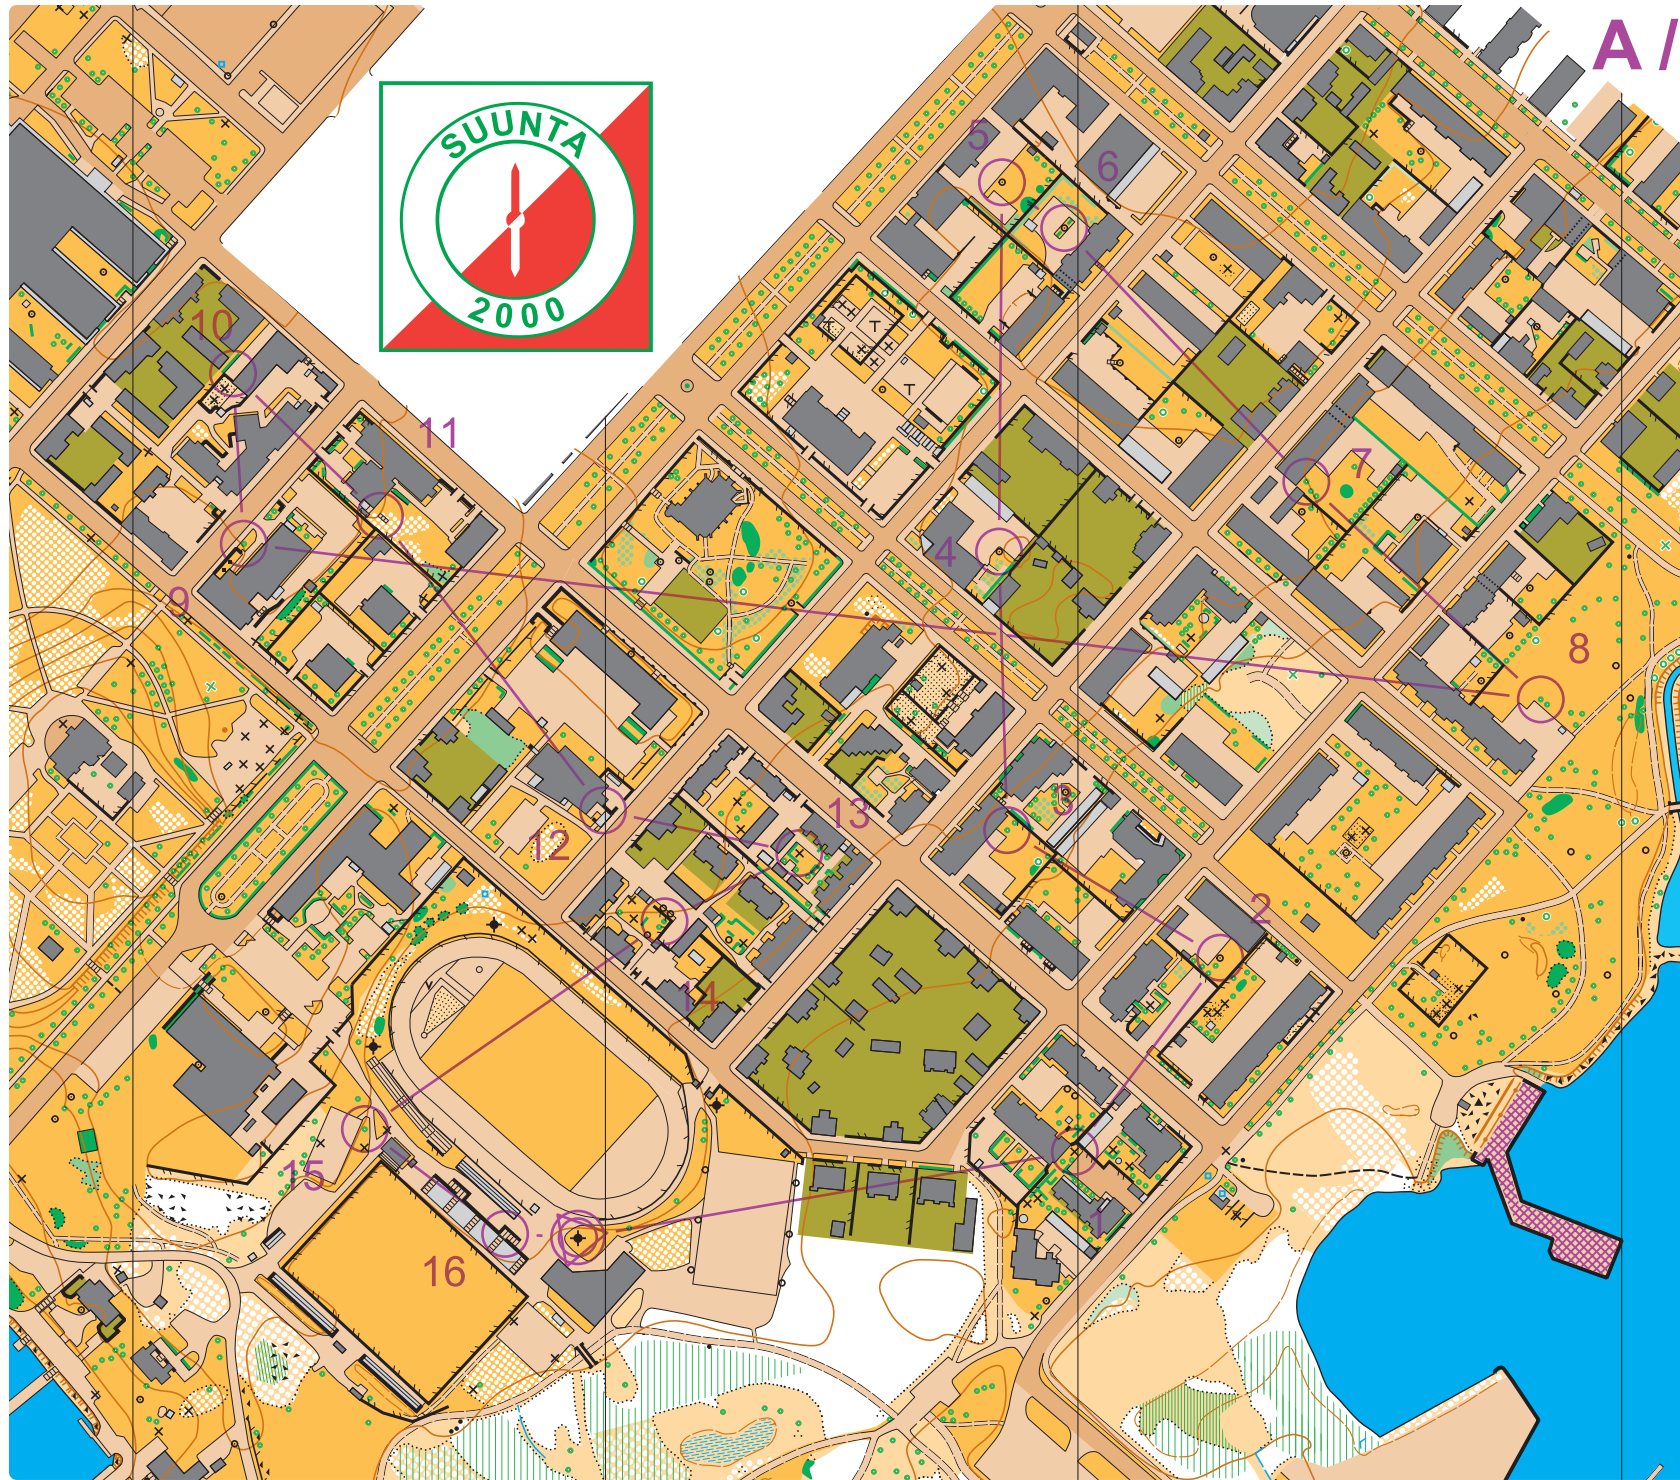

# A / PITKÄ 4,4 KM

1:4000 / 2 M

SUUNTARASTIT 2021

- 3.5 Sauvosaari
- 10.5 Laurila
- 17.5 Lassila
- 24.5 Salmenkylänkangas
- 31.5 Ajos, urheilukenttä
- 7.6 Lentokentän tausta
- 14.6 Ristikangas
- 21.6 Hyypiö/Rovavaara
- 28.6 Paavonkari
- 5.7 Jokisuu
- 12.7 Kuivanuoro
- 19.7 Ajos, uimaranta
- 26.7 Salmenkylänkangas
- 2.8 Kirnuvaara
- 9.8 Junko
- 16.8 Anterovaara
- 23.8 Kuivanuoro
- 30.8 Hepola
- 6.9 Ajos, Murhaniemi
- 13.9 Sivakkavaara
- 20.9 Junko

Seurailaan pandemian tilannetta. Lisätietoja Suunnan sivuilta:

[WWW.SUUNTA2000.FI](http://WWW.SUUNTA2000.FI)