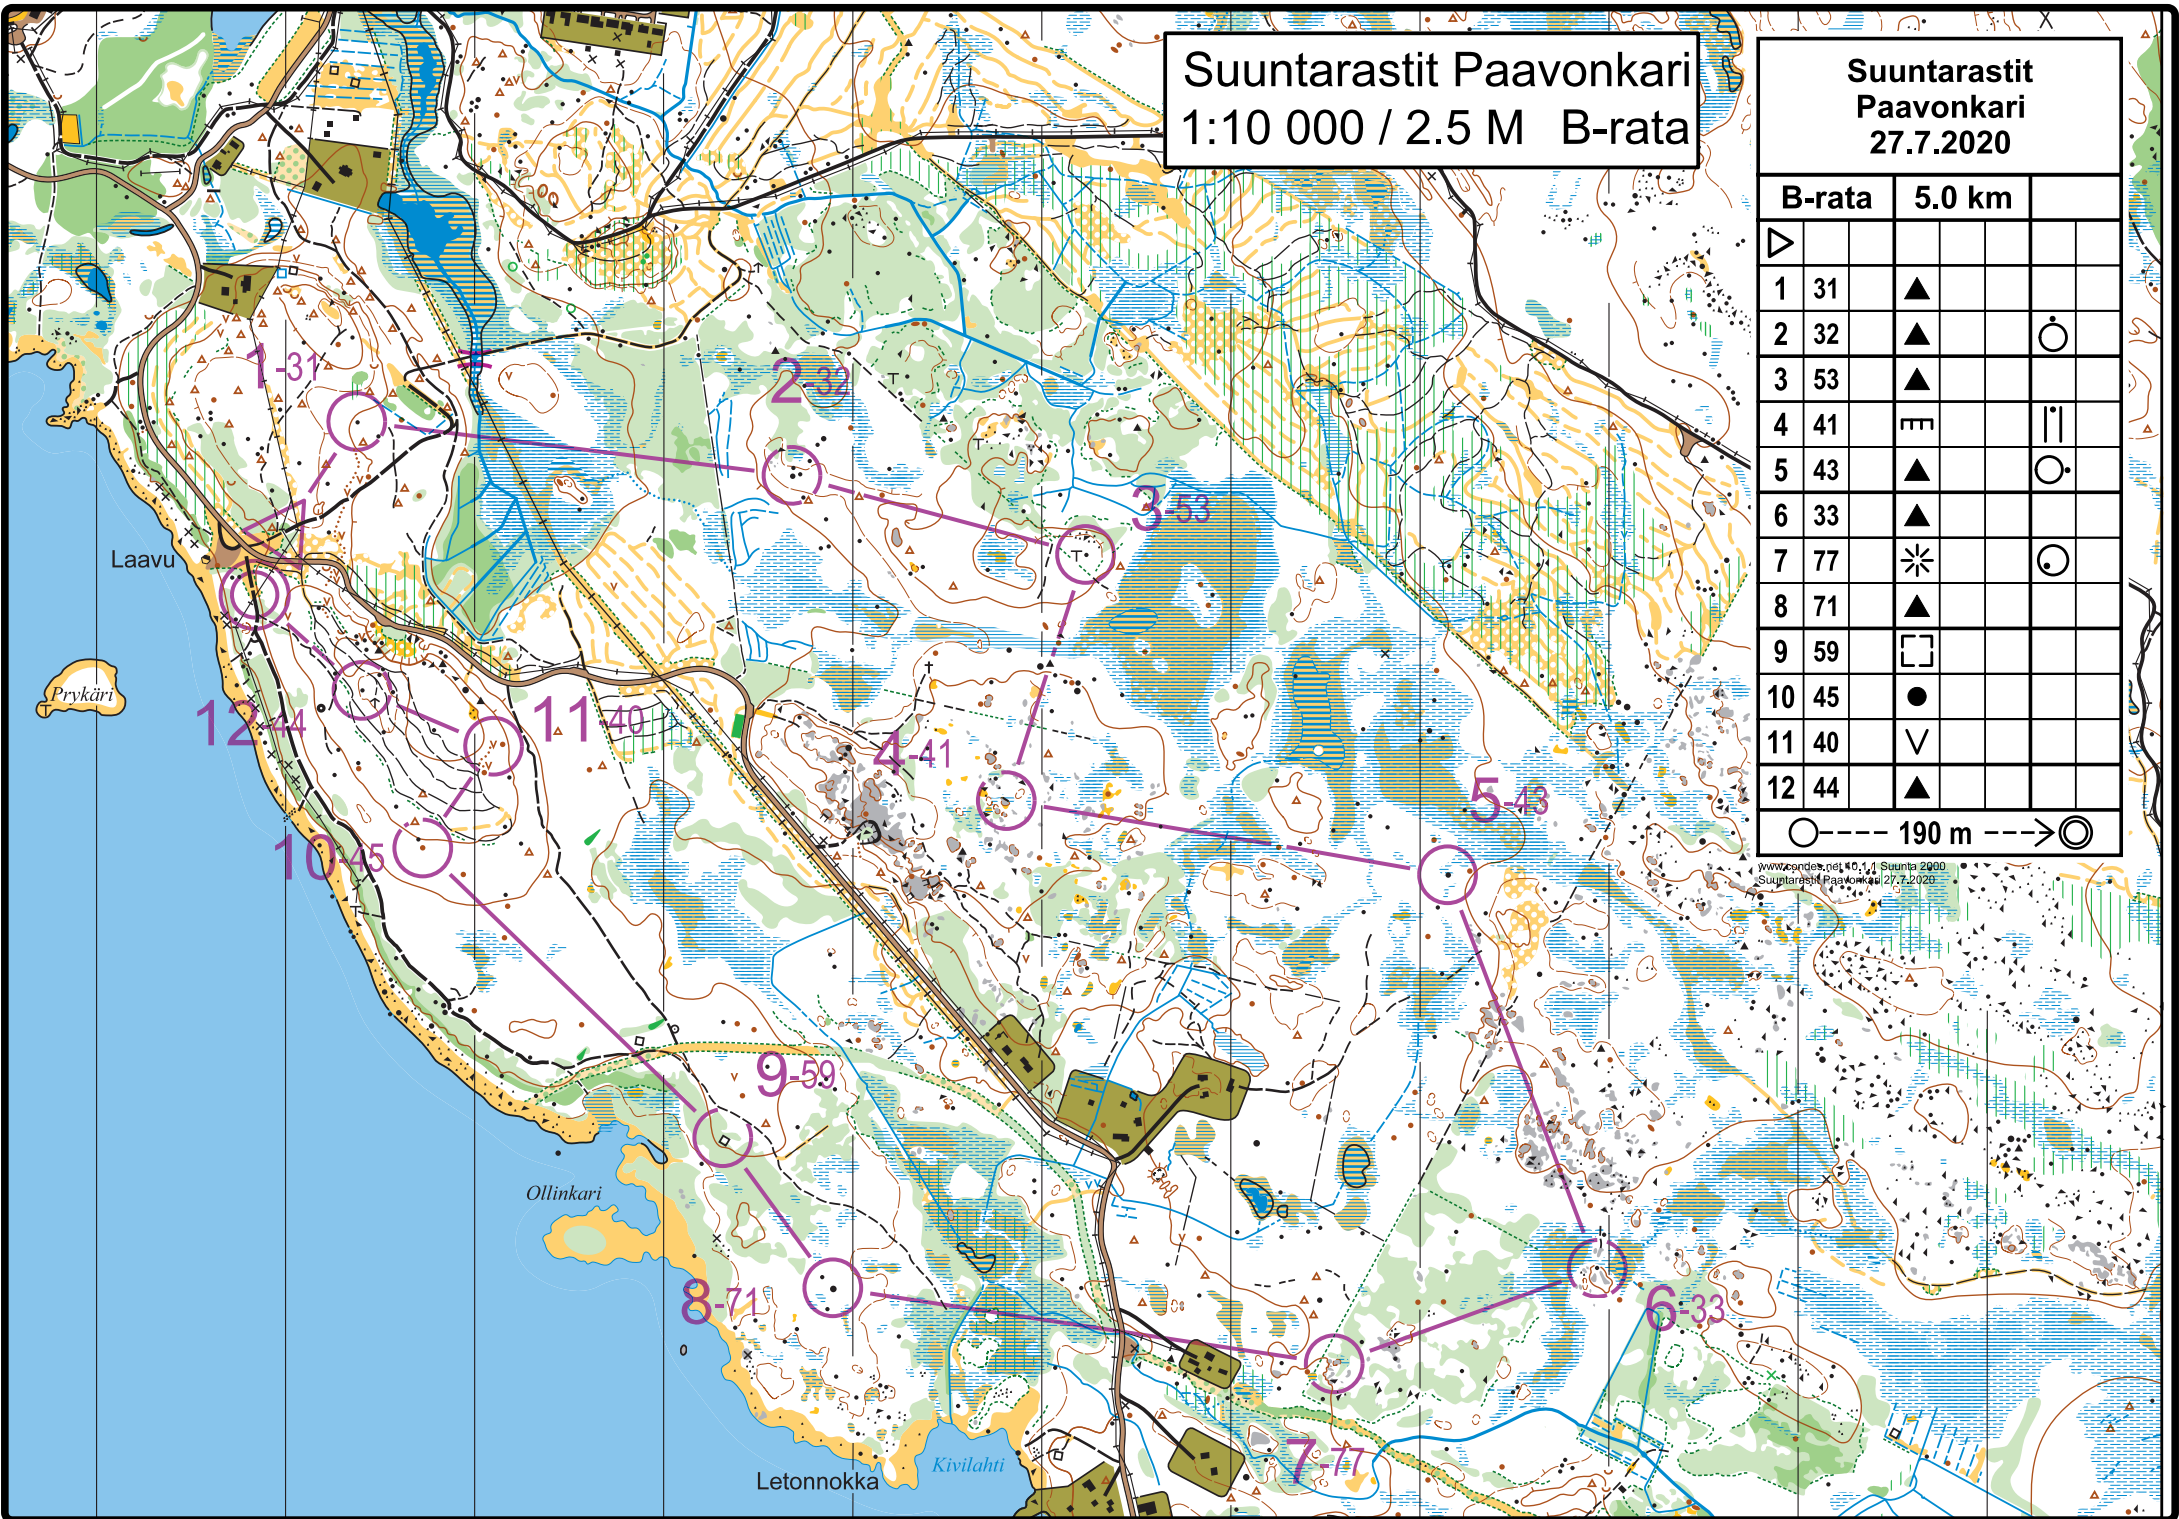

Suuntarastit Paavonkari 1:10 000 / 2.5 M B-rata

Suuntarastit
Paavonkari
27.7.2020

B-rata	5.0 km		
1 31	▲		
2 32	▲		○
3 53	▲		
4 41	▩		
5 43	▲		○
6 33	▲		
7 77	✱		○
8 71	▲		
9 59	□		
10 45	●		
11 40	∇		
12 44	▲		

○ --- 190 m ---> ⊙

www.sonder.net #0,11 Suunta 2000
Suuntarastit Paavonkari 27.7.2020