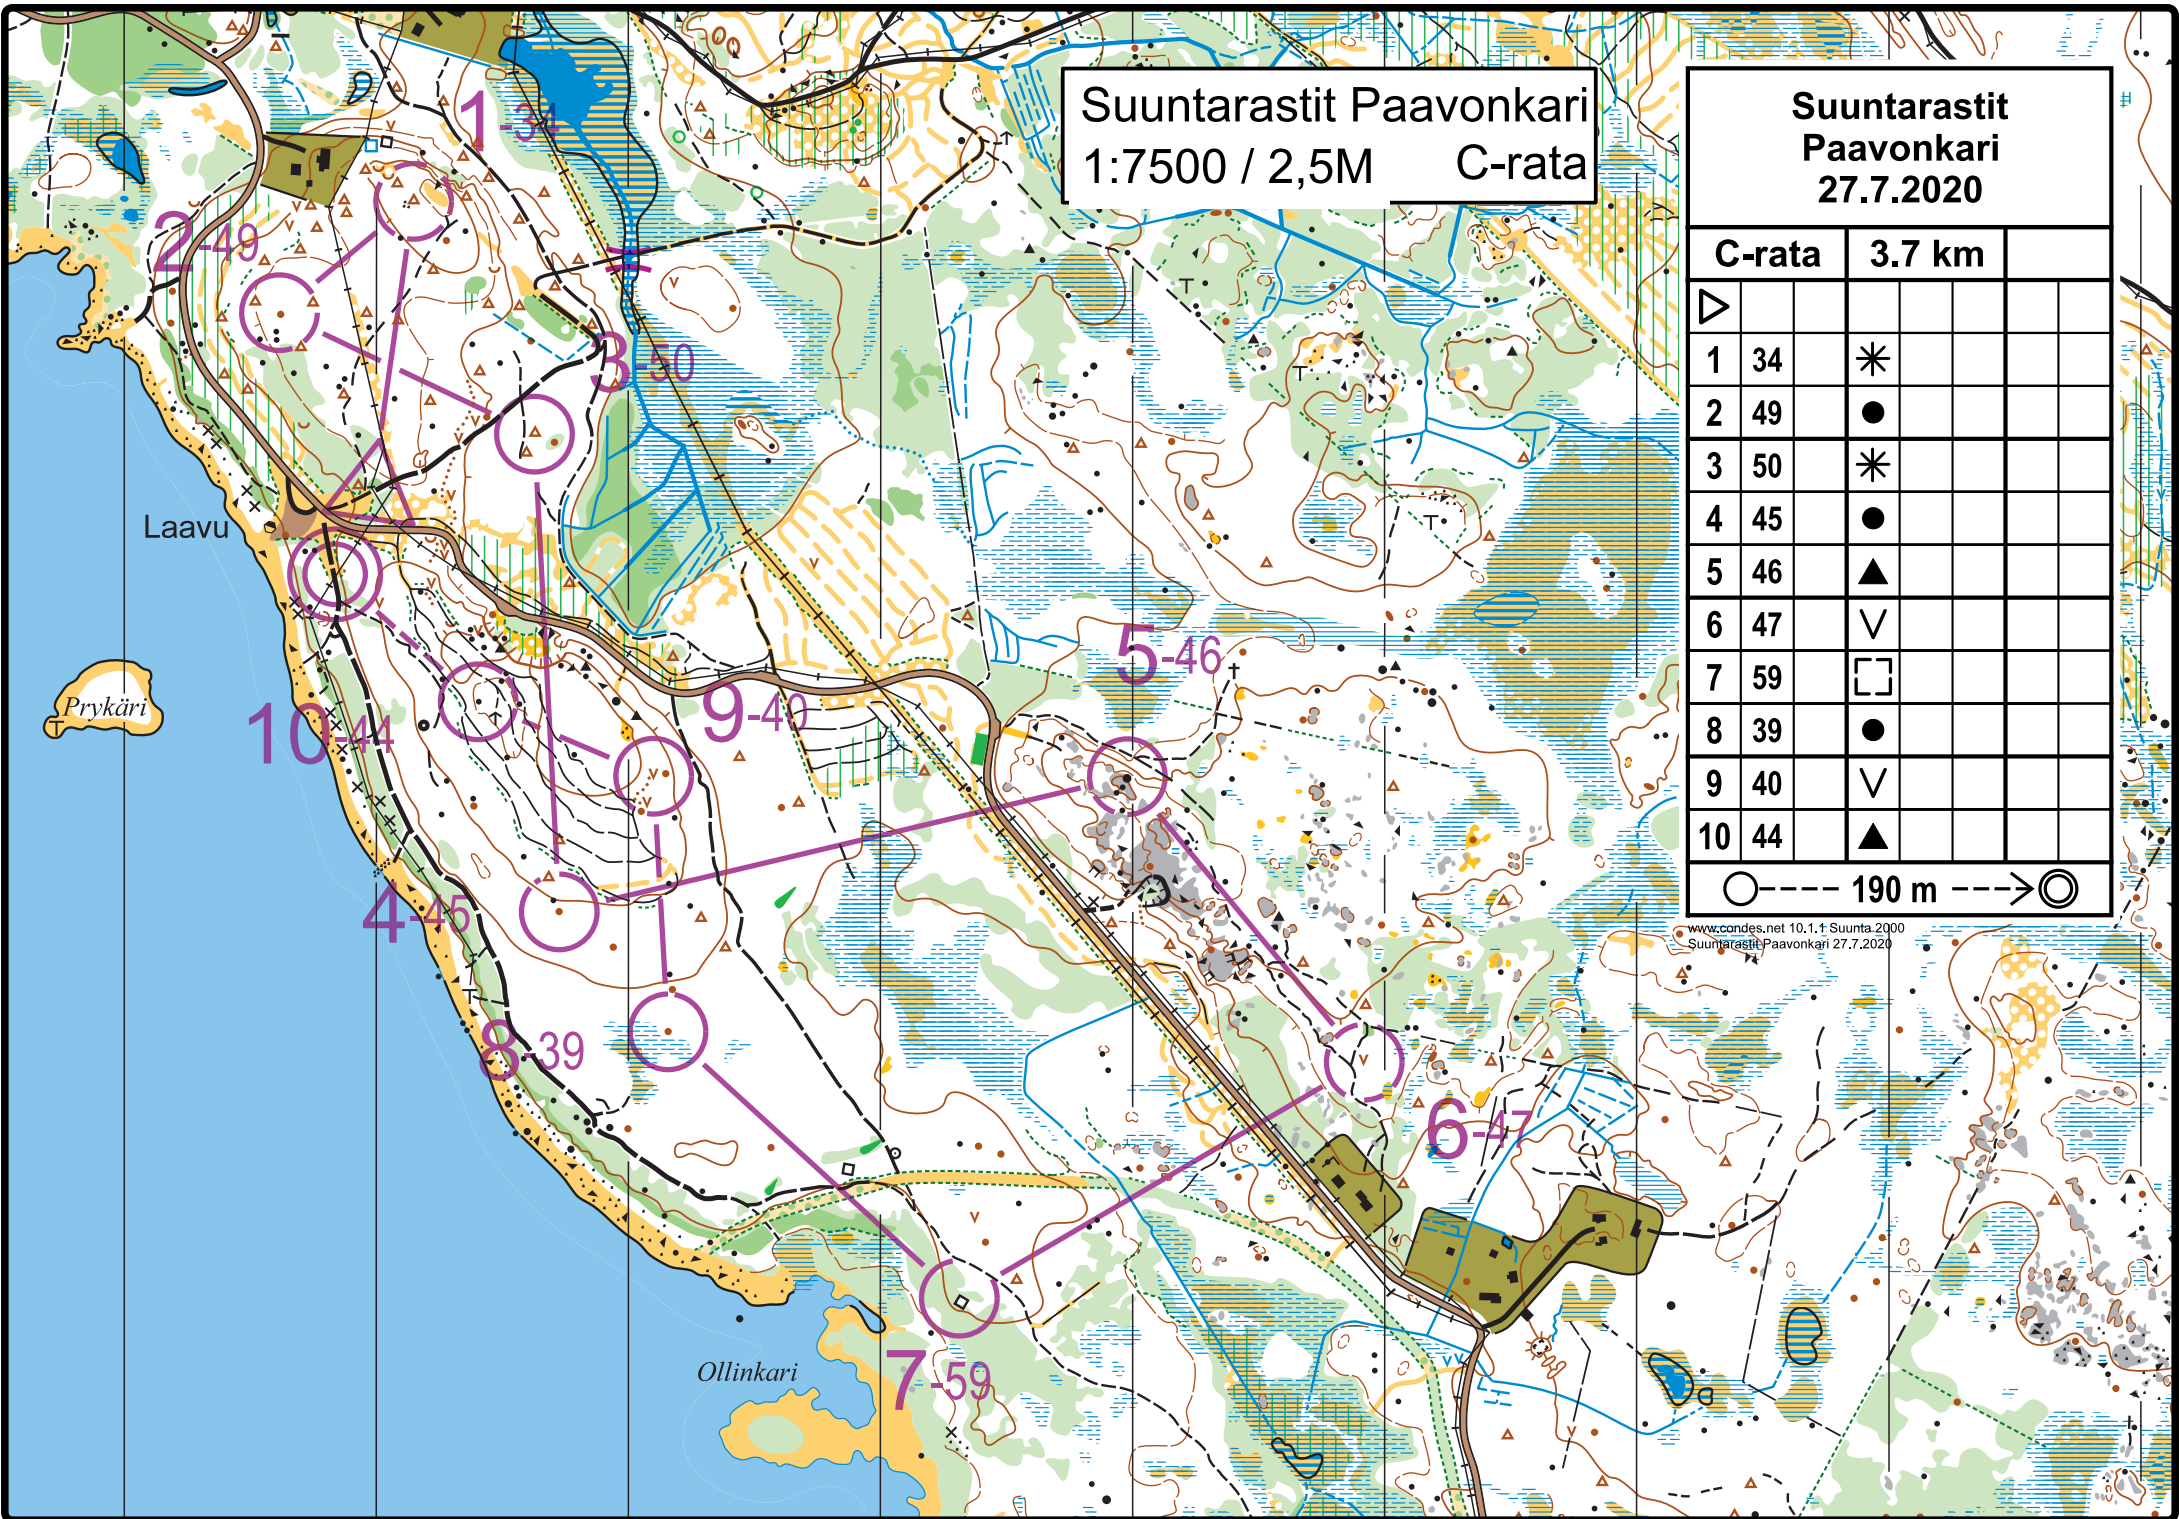

Suuntarastit Paavonkari  
1:7500 / 2,5M C-rata

Suuntarastit Paavonkari  
27.7.2020

C-rata		3.7 km			
▷					
1	34	*			
2	49	●			
3	50	*			
4	45	●			
5	46	▲			
6	47	∇			
7	59	□			
8	39	●			
9	40	∇			
10	44	▲			

○----- 190 m ----->◎

www.condes.net 10.1.1: Suunta 2000  
Suuntarastit Paavonkari 27.7.2020