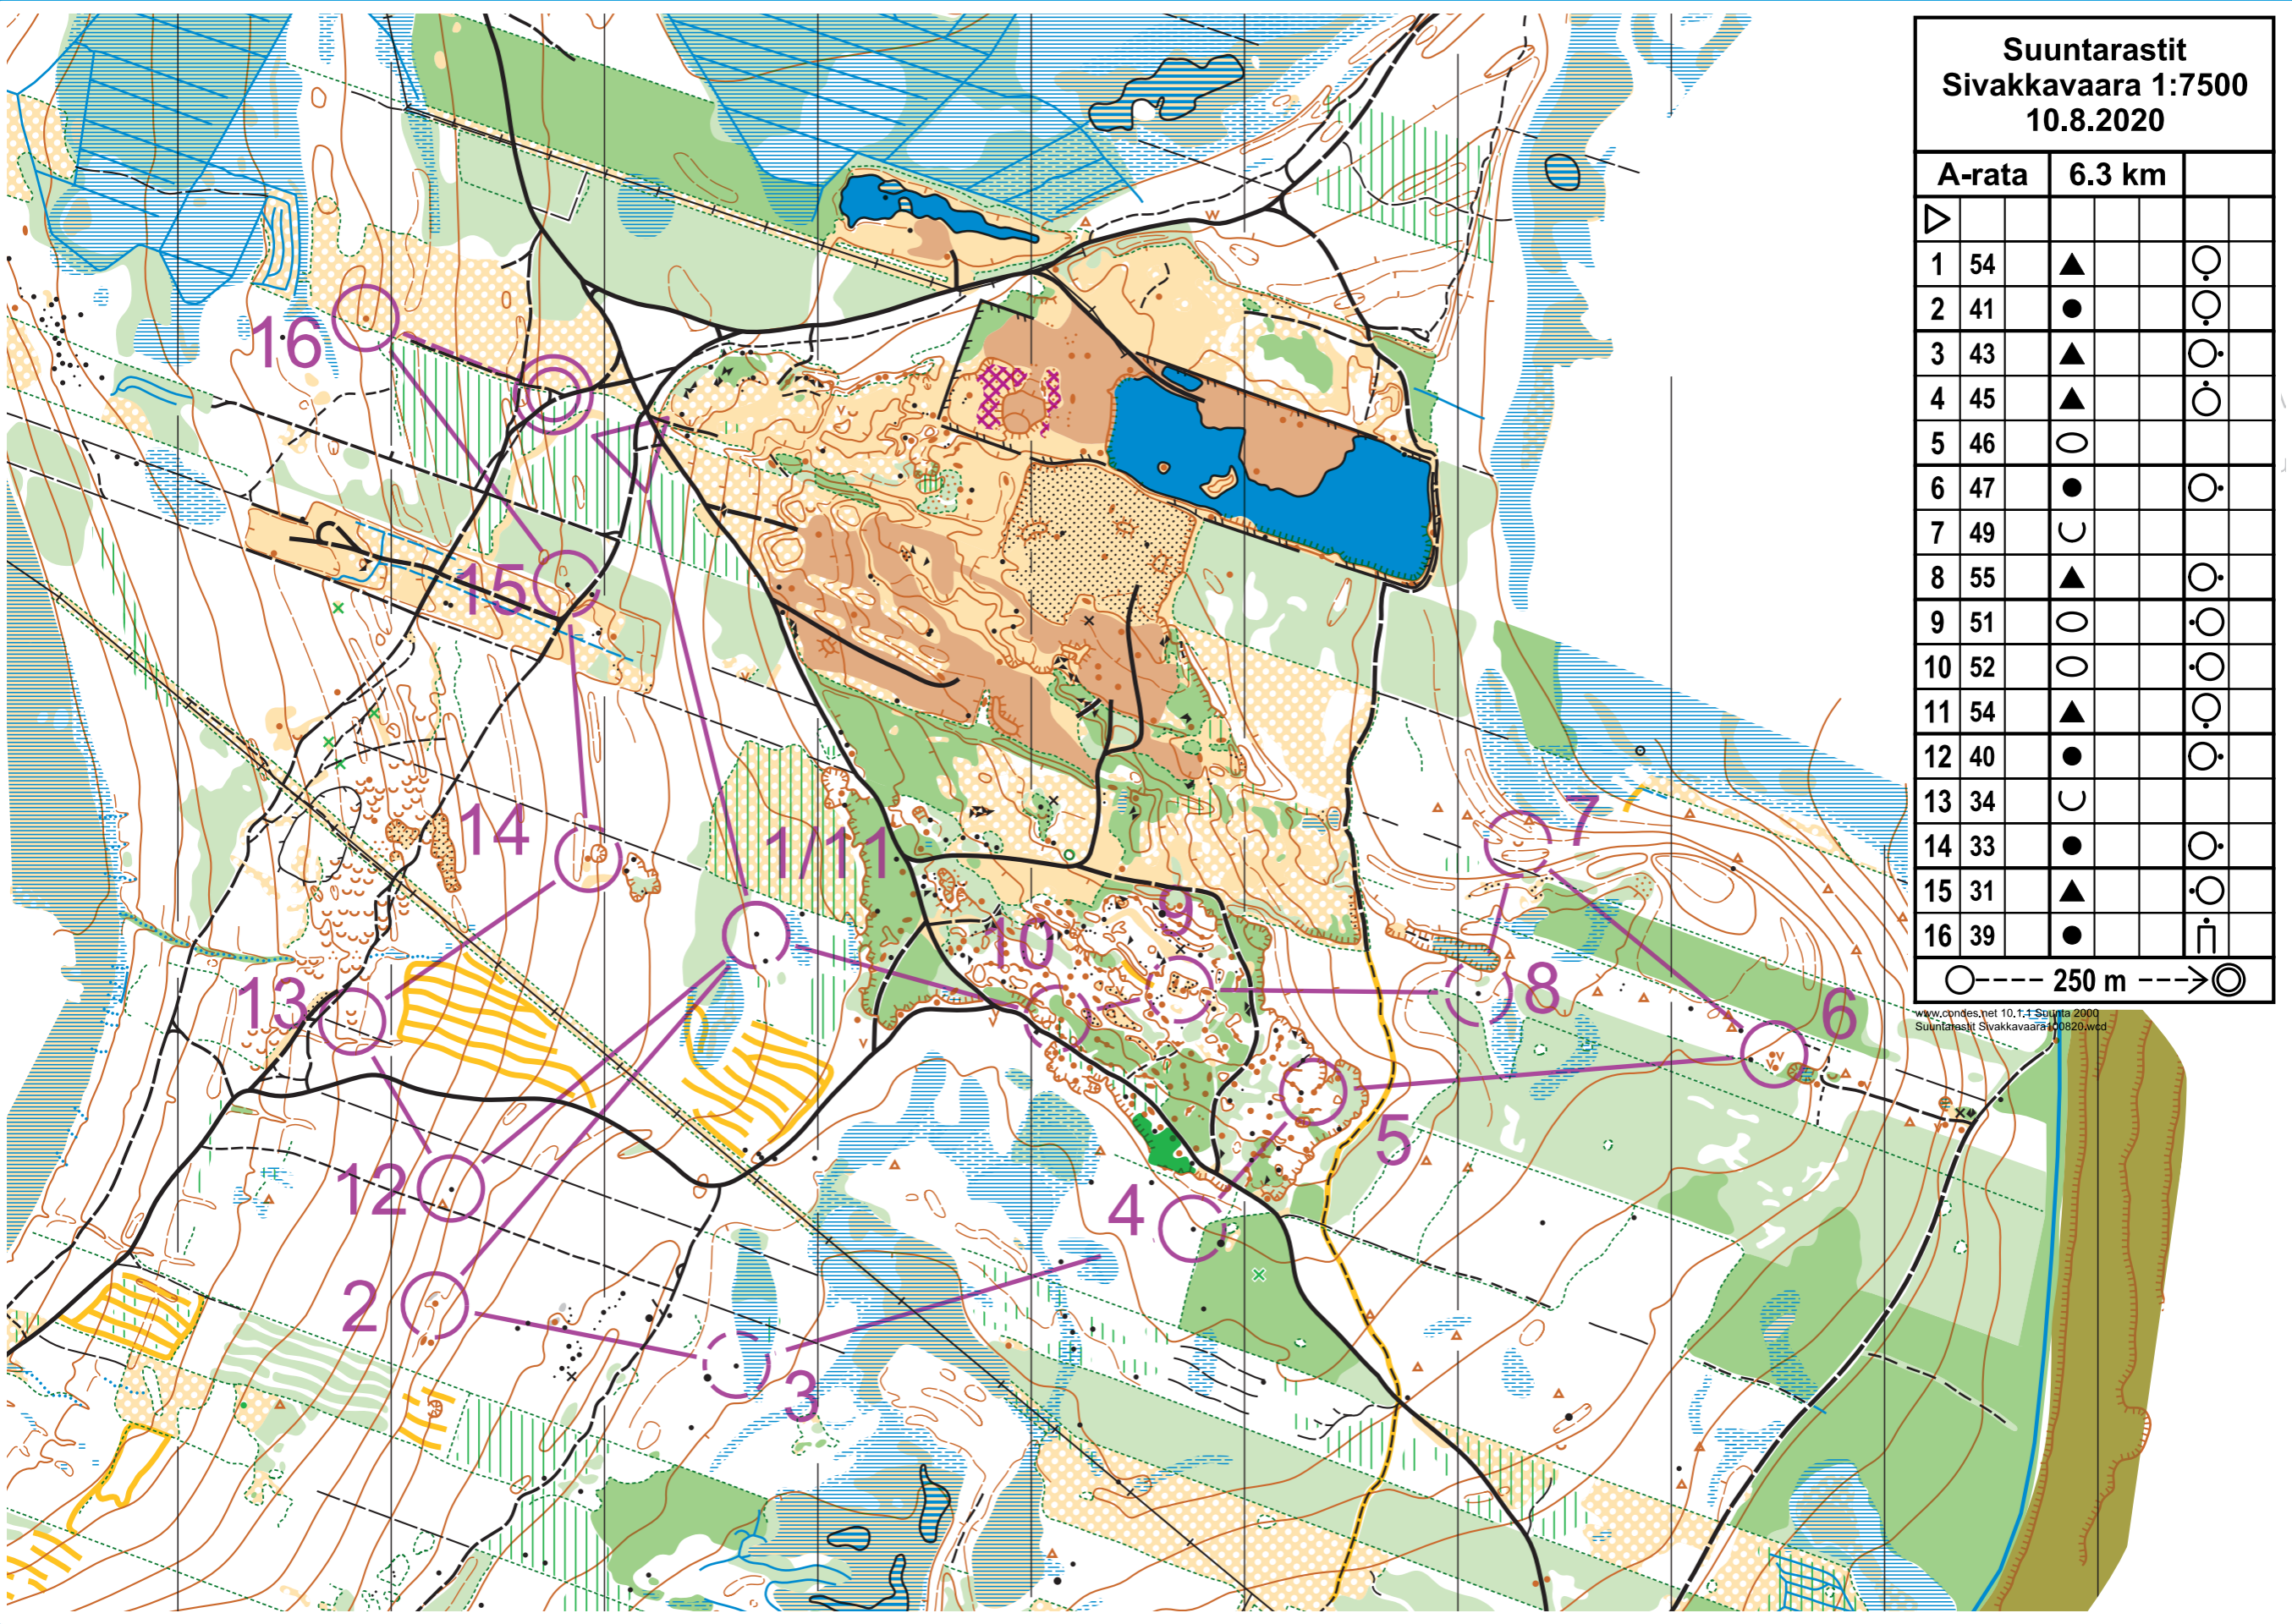

**Suuntarastit
Sivakkavaara 1:7500
10.8.2020**

A-rata		6.3 km		
▷				
1	54	▲		○
2	41	●		○
3	43	▲		○
4	45	▲		○
5	46	○		
6	47	●		○
7	49	∪		
8	55	▲		○
9	51	○		○
10	52	○		○
11	54	▲		○
12	40	●		○
13	34	∪		
14	33	●		○
15	31	▲		○
16	39	●		⊥

○ --- 250 m ---> ⊙