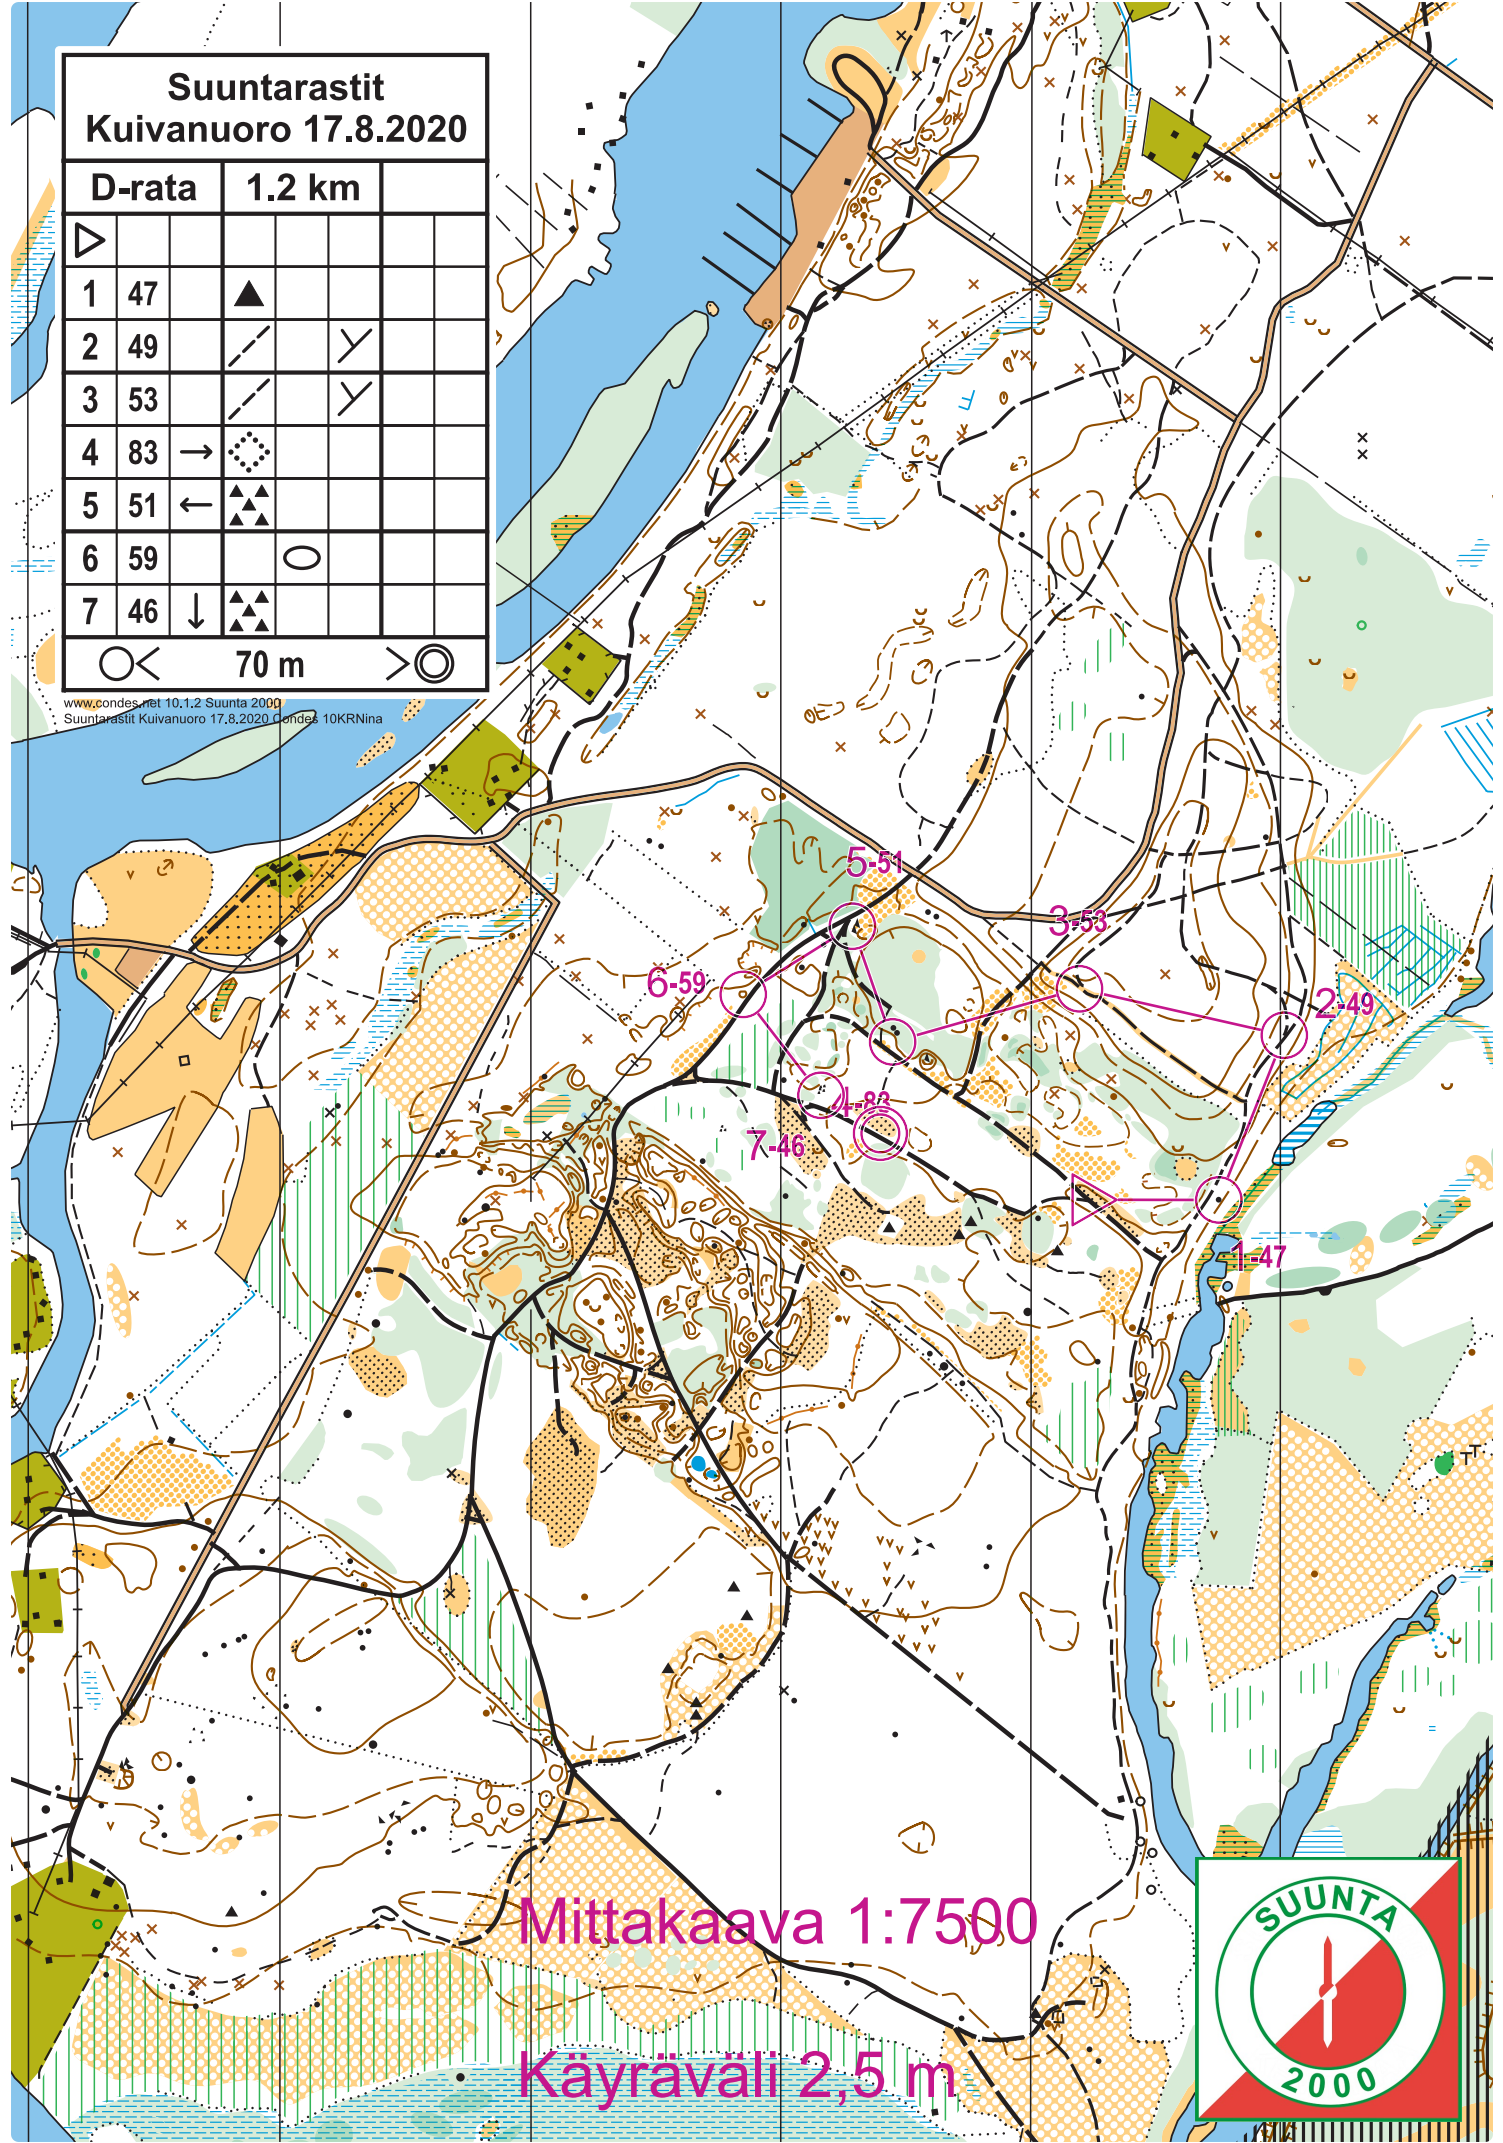

Suuntarastit Kuivanuoro 17.8.2020

D-rata 1.2 km

▷					
1	47	▲			
2	49	↘	↘		
3	53	↘	↘		
4	83	→	⊙		
5	51	←	▲▲▲		
6	59		○		
7	46	↓	▲▲▲		
○	<	70 m	>	◎	

www.condes.fi 10.1.2 Suunta 2000
Suuntarastit Kuivanuoro 17.8.2020 Condes 10KRNina

Mittakaava 1:7500

Käyräväli 2,5 m