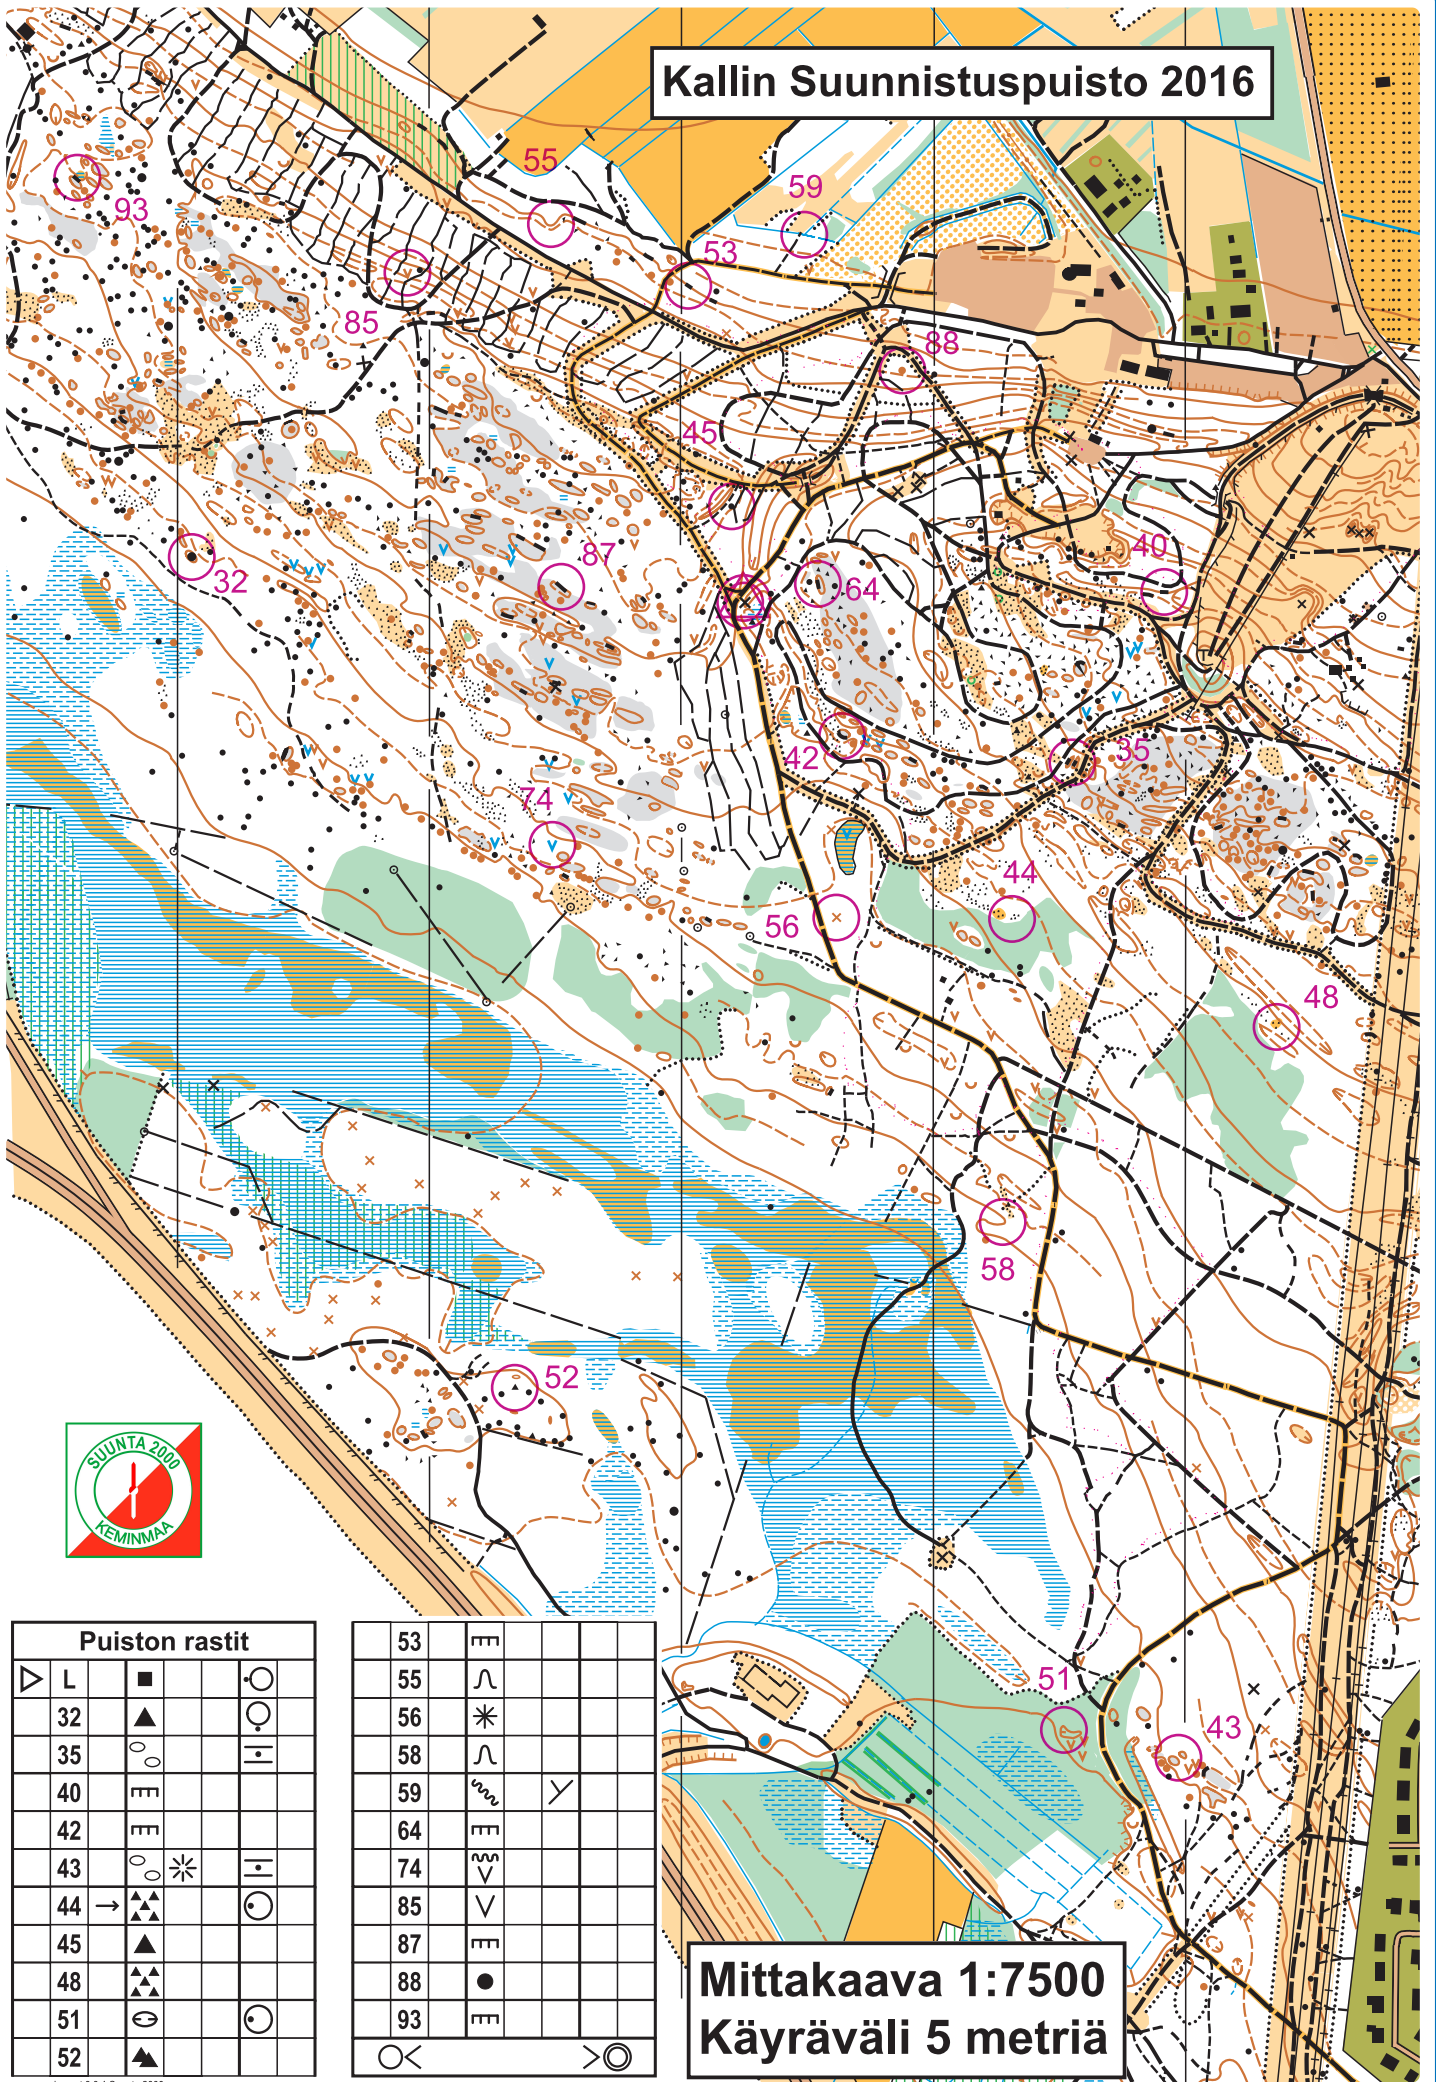

# Kallin Suunnistuspuisto 2016

Puiston rastit				
▷	L	■		○
32		▲		○
35		○		
40		≡		
42		≡		
43		○	*	
44	→	▲		○
45		▲		
48		▲		
51		○		○
52		▲		

53	≡			
55	∩			
56	*			
58	∩			
59	∩	Y		
64	≡			
74	∩			
85	∩			
87	≡			
88	●			
93	≡			

**Mittakaava 1:7500**  
**Käyräväli 5 metriä**