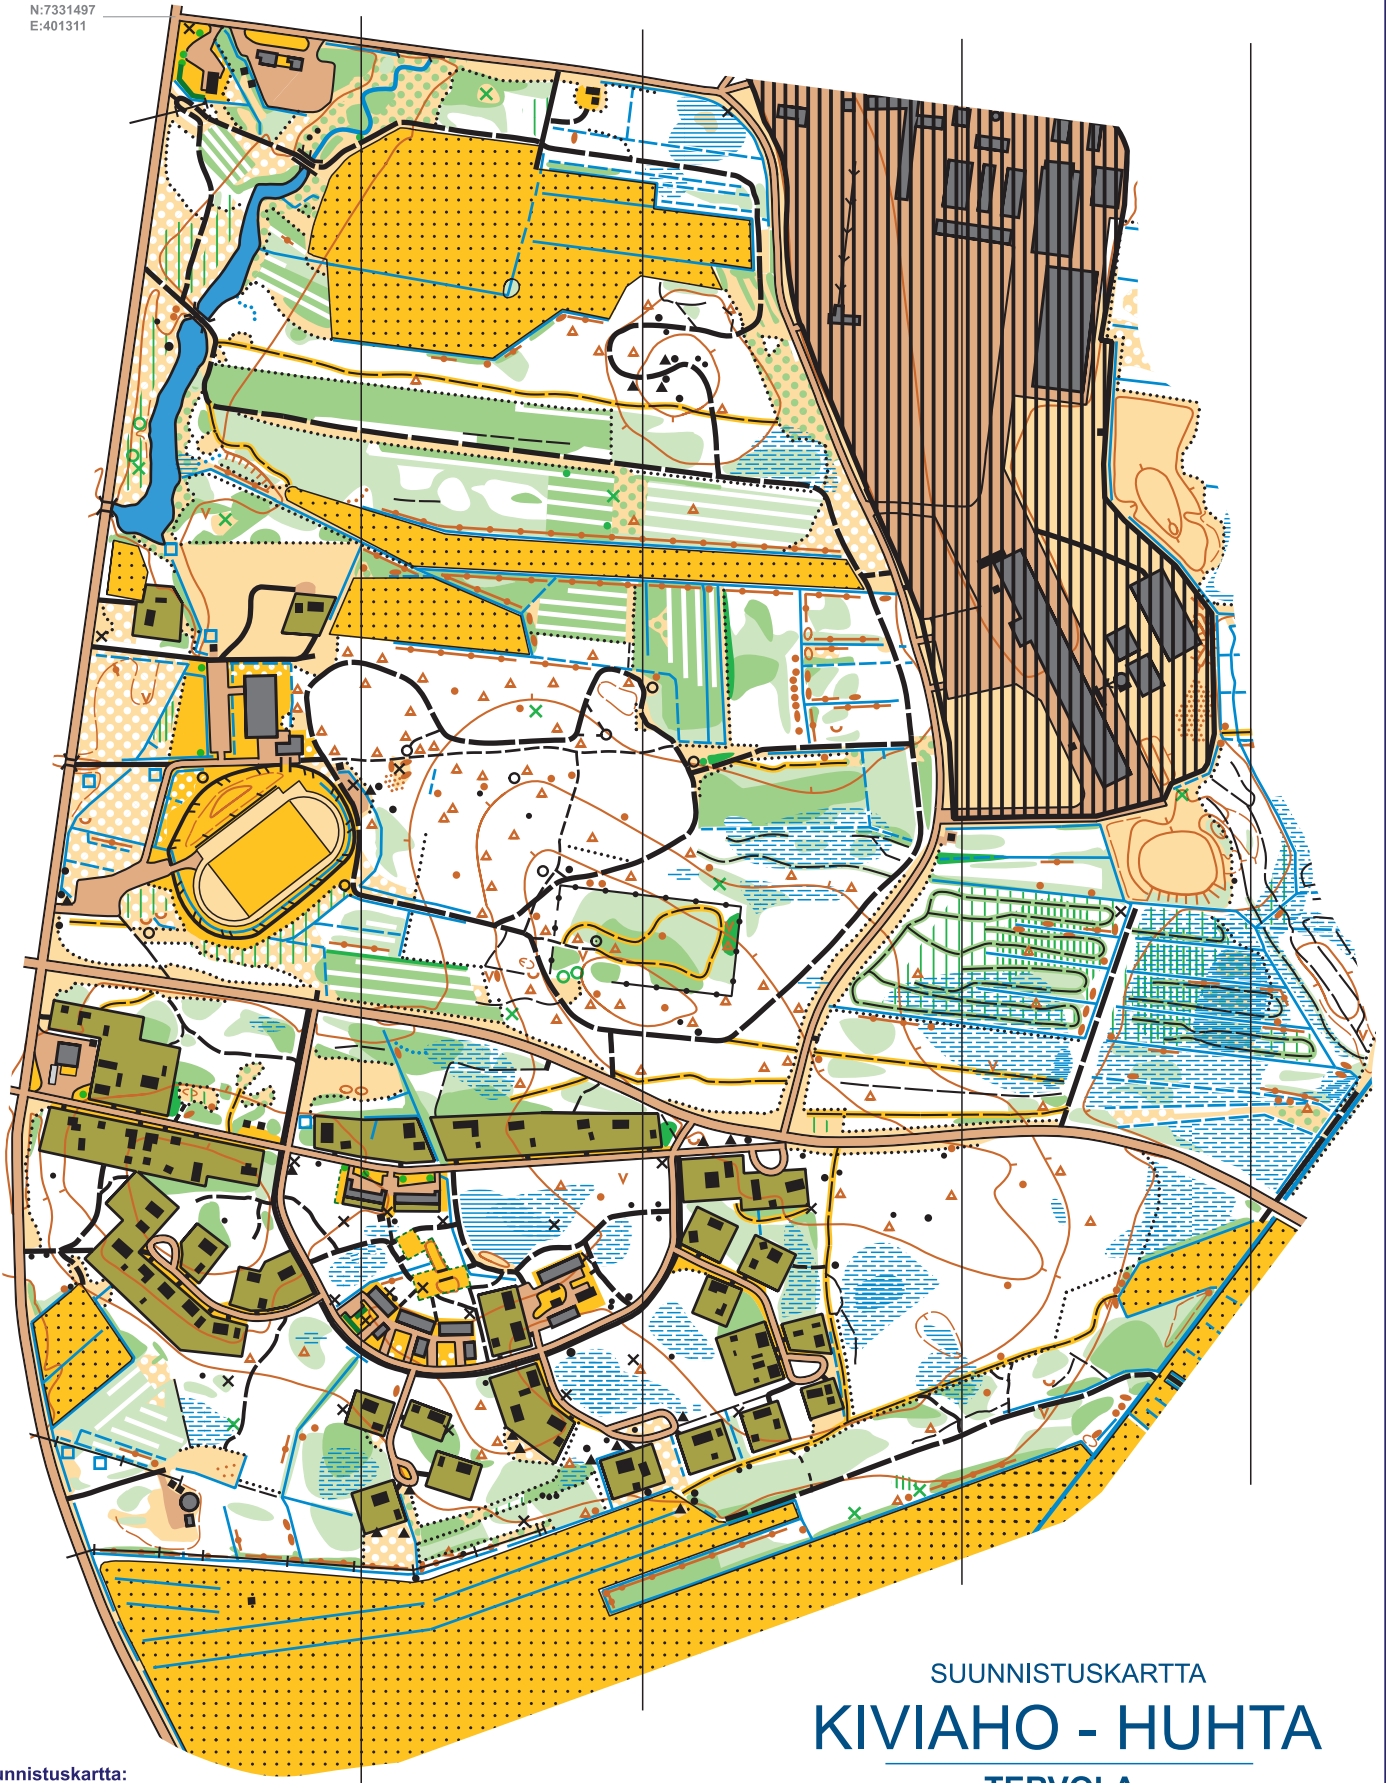

N:7331497
E:401311

SUUNNISTUSKARTTA
KIVIAHO - HUHTA
TERVOLA

Suunnistuskartta:
181007, © Suunta 2000 Ry 2018

Pohja-aineisto:
MML:n avoin aineisto 2018, CC 4.0

Kartoitus ja piirto:
© Jarkko Hasu / Oppi & Elämys 2018 / 2022
OCAD 16935

Mittakaava 1:7500
Käyräväli 2,5 m