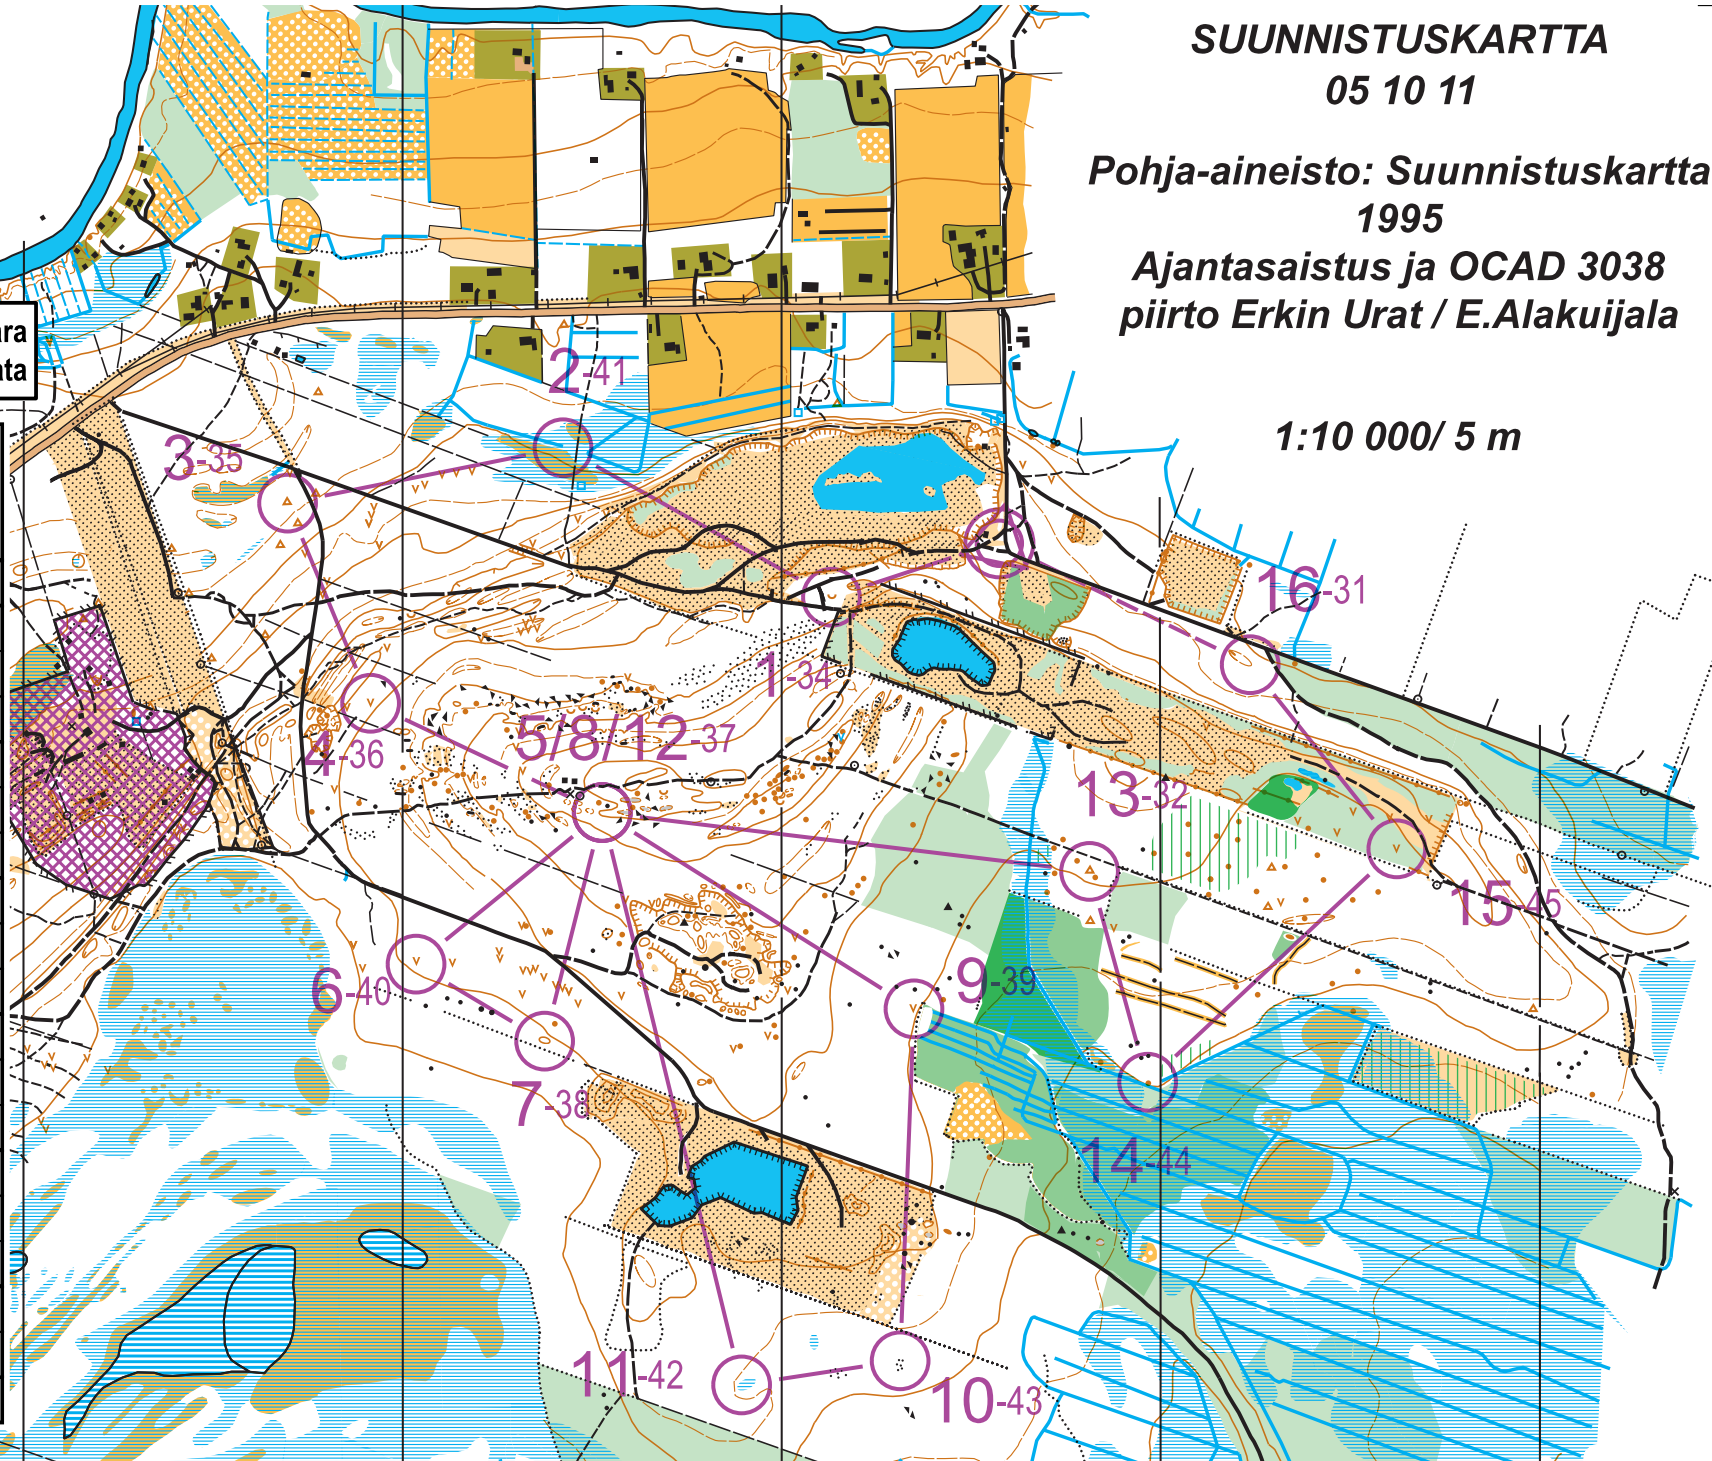

SUUNNISTUSKARTTA

05 10 11

Pohja-aineisto: Suunnistuskartta

1995

Ajantasaistus ja OCAD 3038

piirto Erkin Urat / E.Alakuujala

Suuntarastit Hyypiö_Rovavaara
A-rata

1:10 000/ 5 m

Suuntarastit
Hyypiö_Rovavaara
21.9.2020

A-rata		6.5 km			
▽					
1	34	U			
2	41	~		I	
3	35	*			
4	36	<			
5	37	⌒			
6	40	<			
7	38	0		⌒	
8	37	⌒			
9	39	<			
10	43	■		○	
11	42	|||		○	
12	37	⌒			
13	32	*			
14	44	●			
15	45	<			
16	31	○		Q	

○----- 375 m ----->○