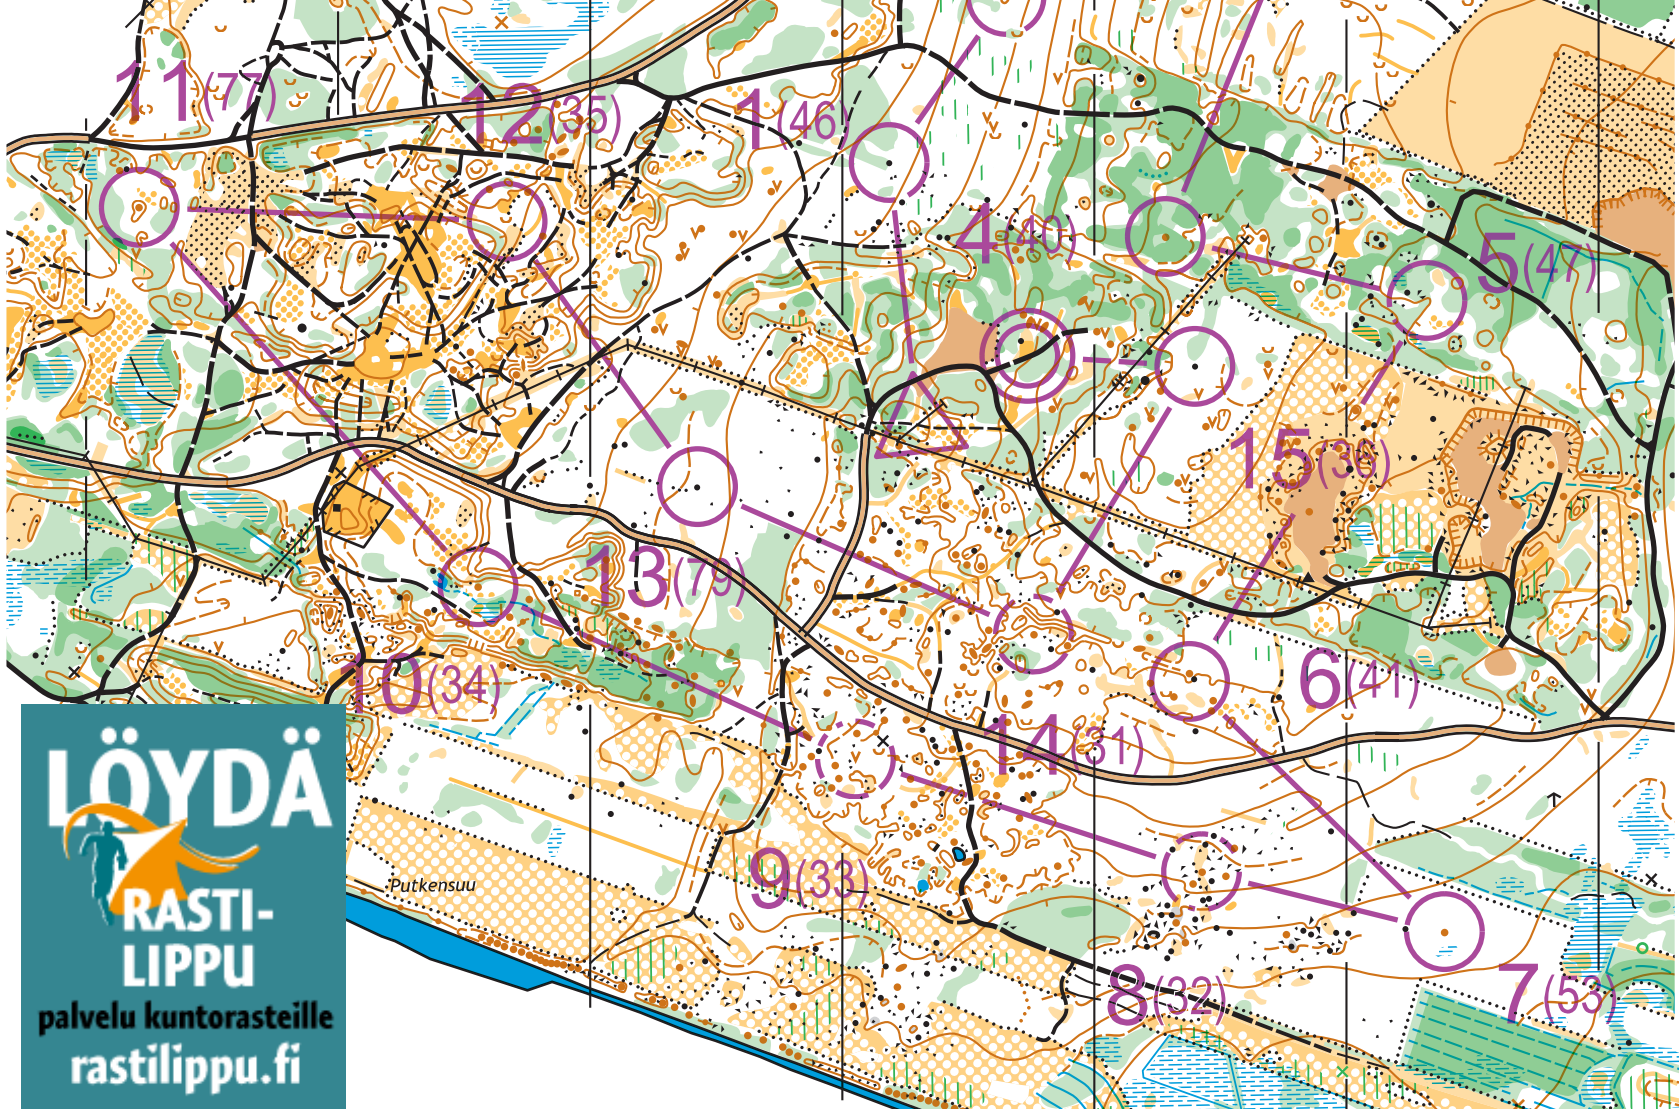

Suuntarastit Putkensuu A-rata

1: 7500 / 2.5 M

**Suuntarastit
Putkensuu
31.8.2020**

A-rata	5.3 km		
▷			
1 46	▲		
2 38	○		
3 37	○		└
4 40	●		
5 47	└		
6 41	└		
7 53	●		
8 32	●		○
9 33	∨		
10 34	●		○
11 77	●		○
12 35	∪		
13 79	▲		
14 31	●		○
15 36	▲		○

○ --- 170 m ---> ○

LÖYDÄ
**RASTI-
LIPPU**
 palvelu kuntorasteille
rastilippu.fi

www.condes.net 4A,1,3 Suupita 2000
Suuntarastit Putkensuu 84,8.2020 Kaikki valmiina