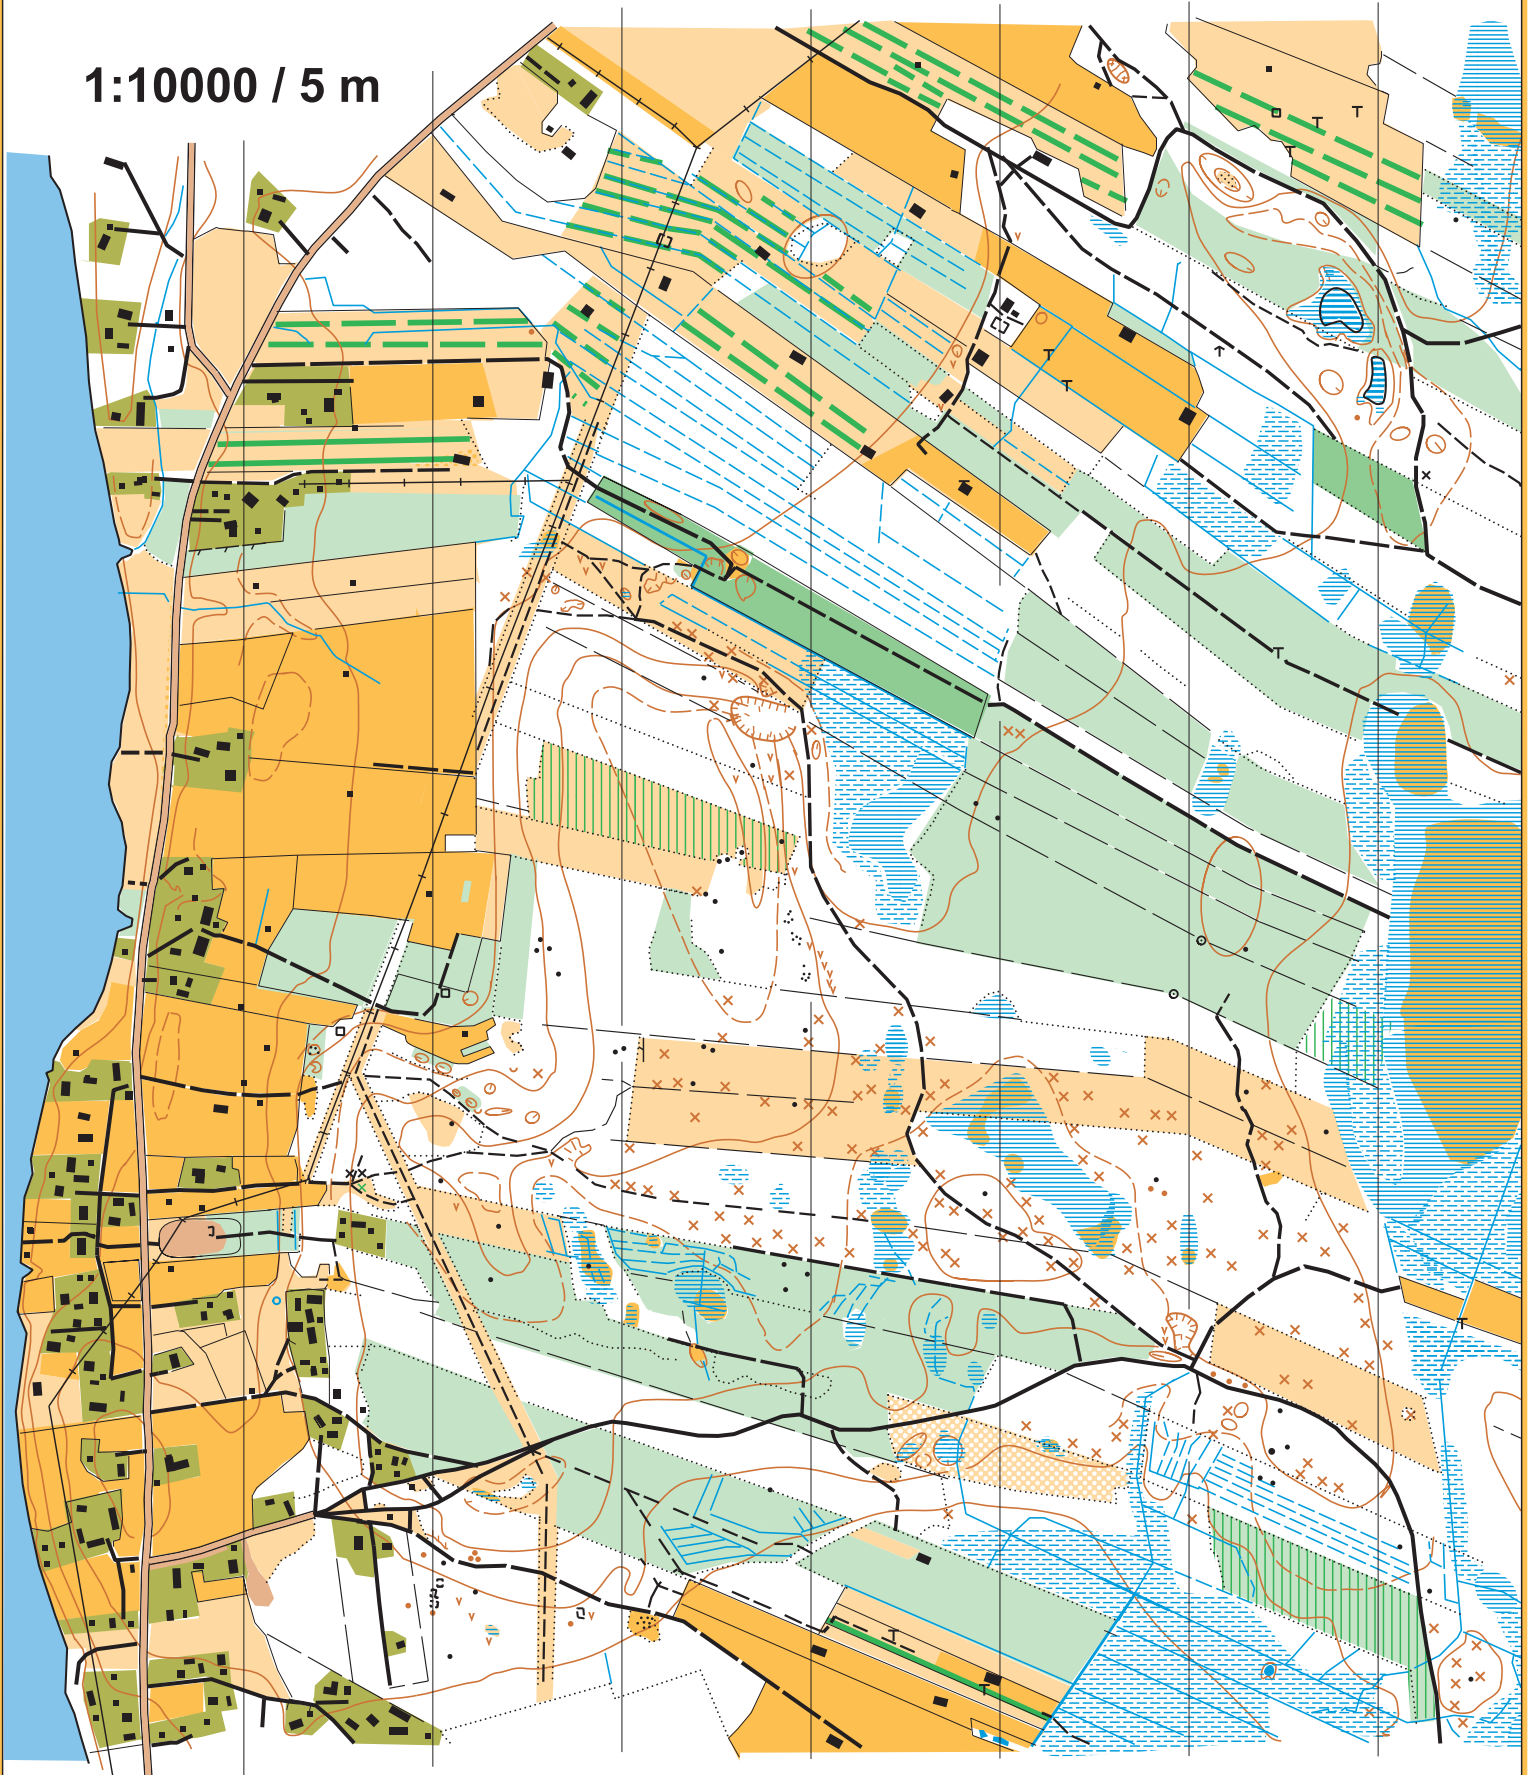

Suunnistuskartta ILMOLA Keminmaa

Kartalla järjestettävästä tapahtumasta on sovittava maanomistajien ja metsästysoikeuden haltijain kanssa. Tiedot sopimuksista saa kartan tekijänoikeuden omistajajaseuralta Suunta 2000 ry:ltä.

© Suunta 2000

suunnistuskartta: 02 10 11
pohja-aineisto: suunnistuskartta 1985
kartoitus ja piirto: Erkki Alakujala, 2002
ocad 3038
painatus: Lasertuloste

1:10000 / 5 m

Keminmaan kunta on tukenut tämän kartan valmistusta.