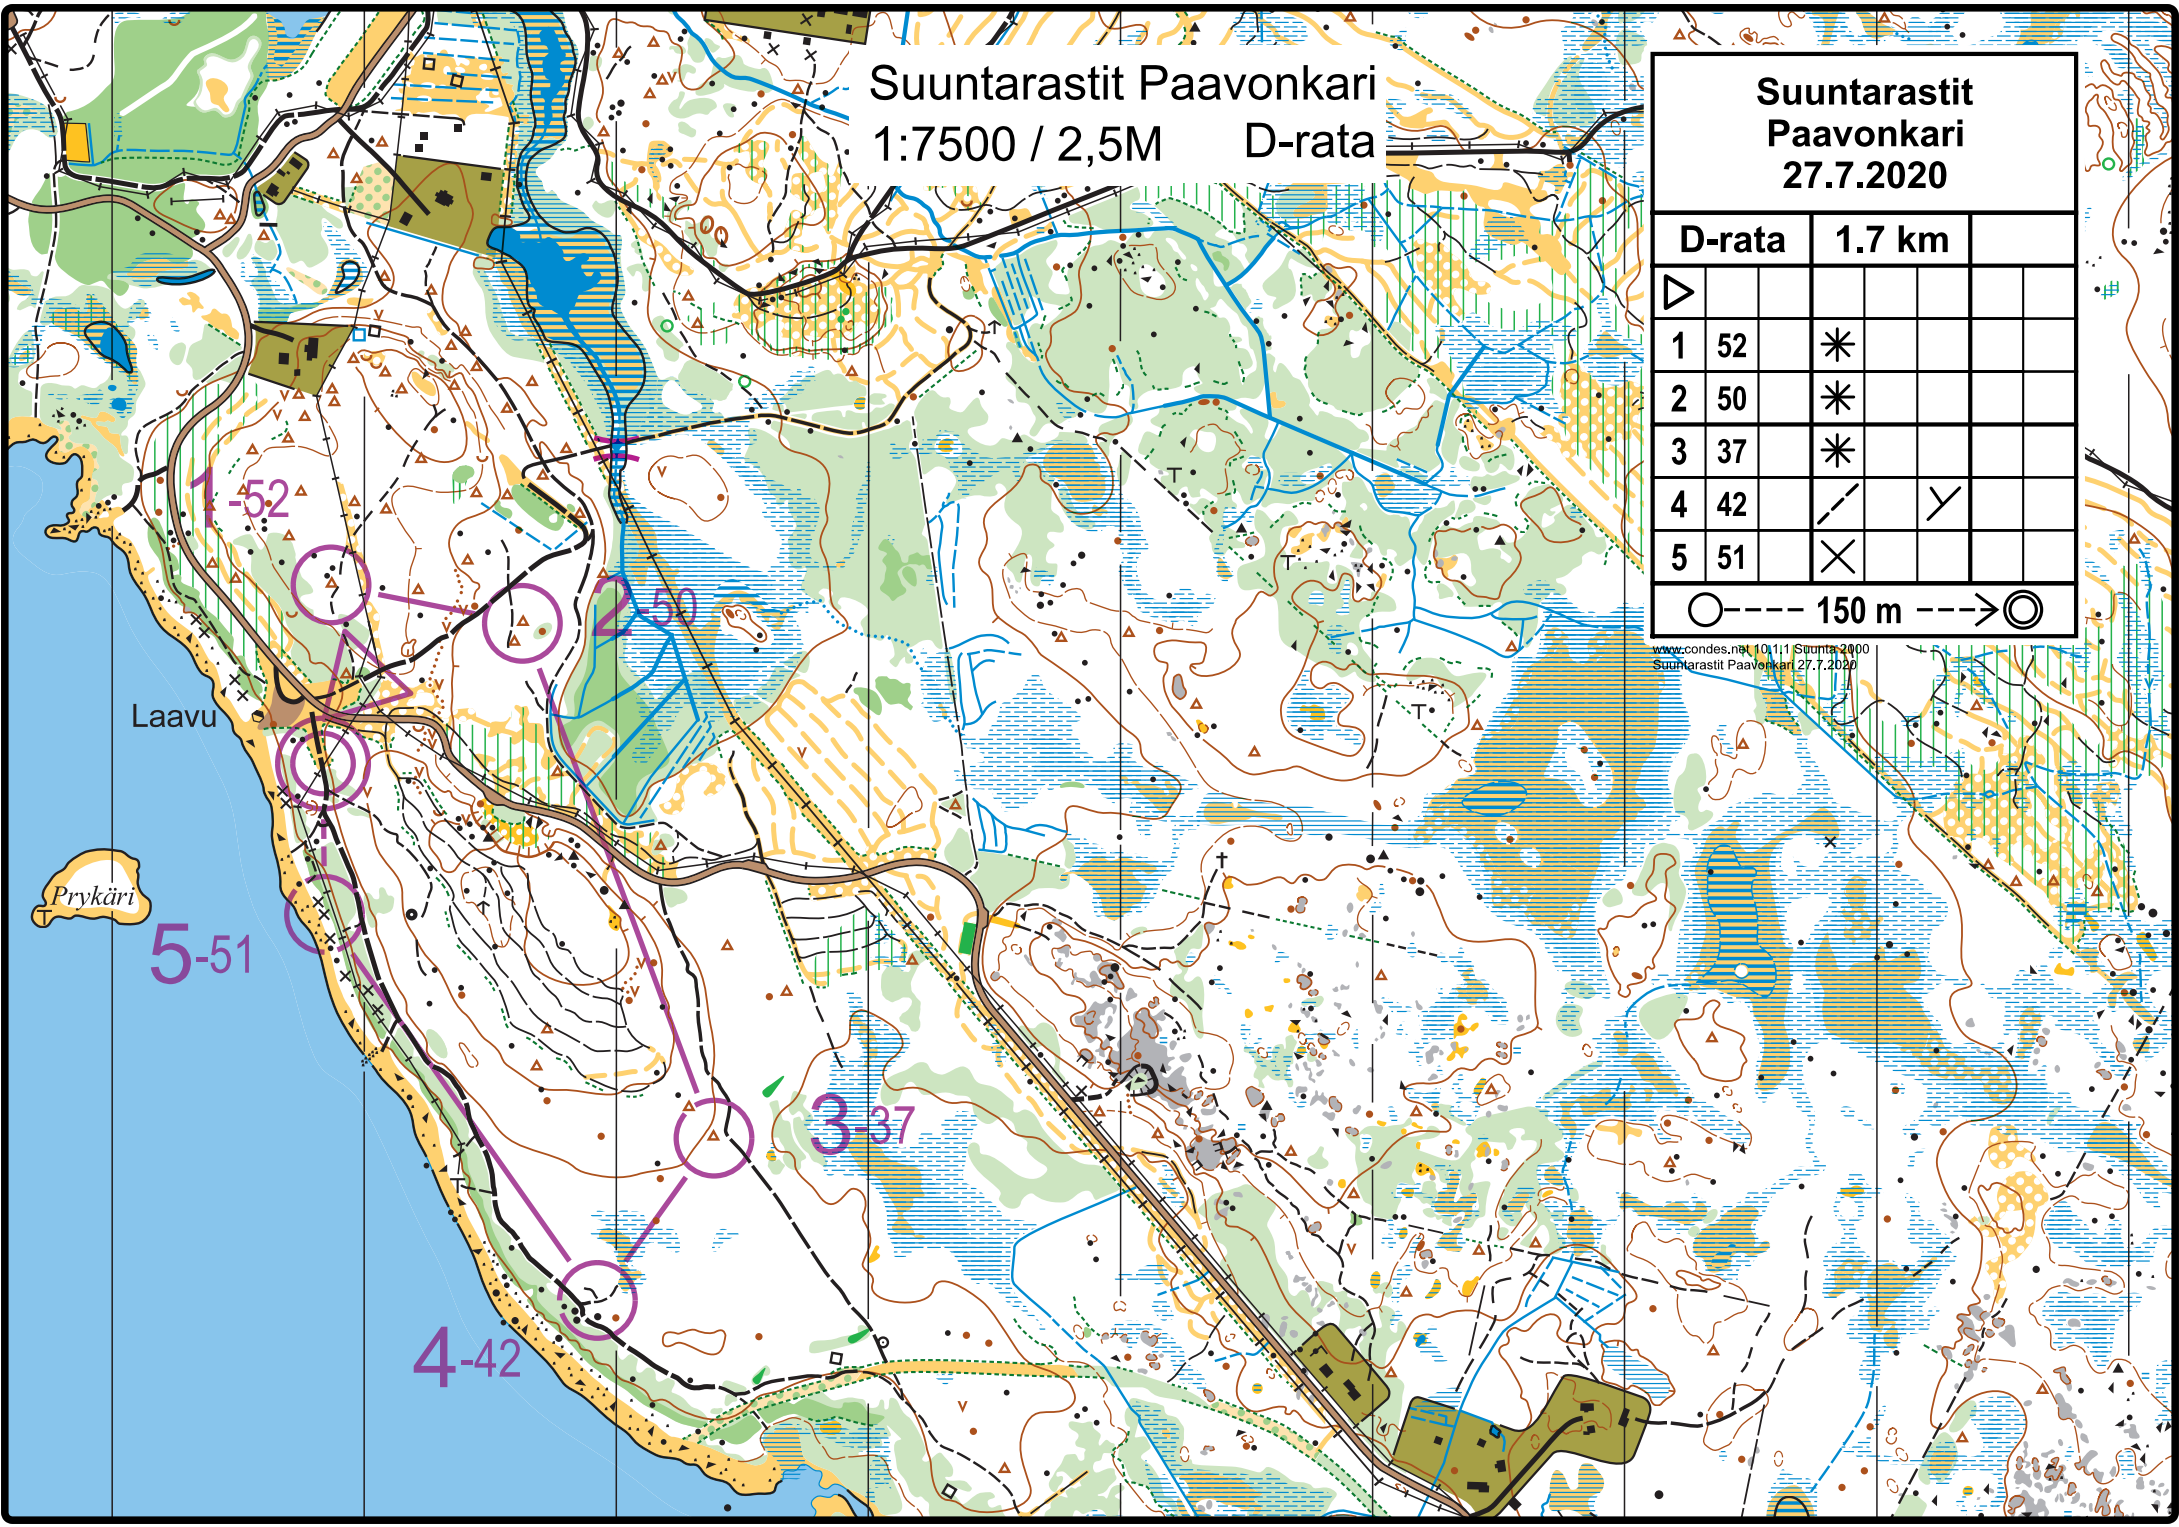

Suuntarastit Paavonkari
1:7500 / 2,5M D-rata

Suuntarastit
Paavonkari
27.7.2020

D-rata		1.7 km		
▷				
1	52	*		
2	50	*		
3	37	*		
4	42	/	∕	
5	51	×		
○		150 m		→

www.condes.net 10.11.16 Suunta 3000
Suuntarastit Paavonkari 27.7.2020

Laavu

Prykäri

1-52

2-50

3-37

4-42

5-51