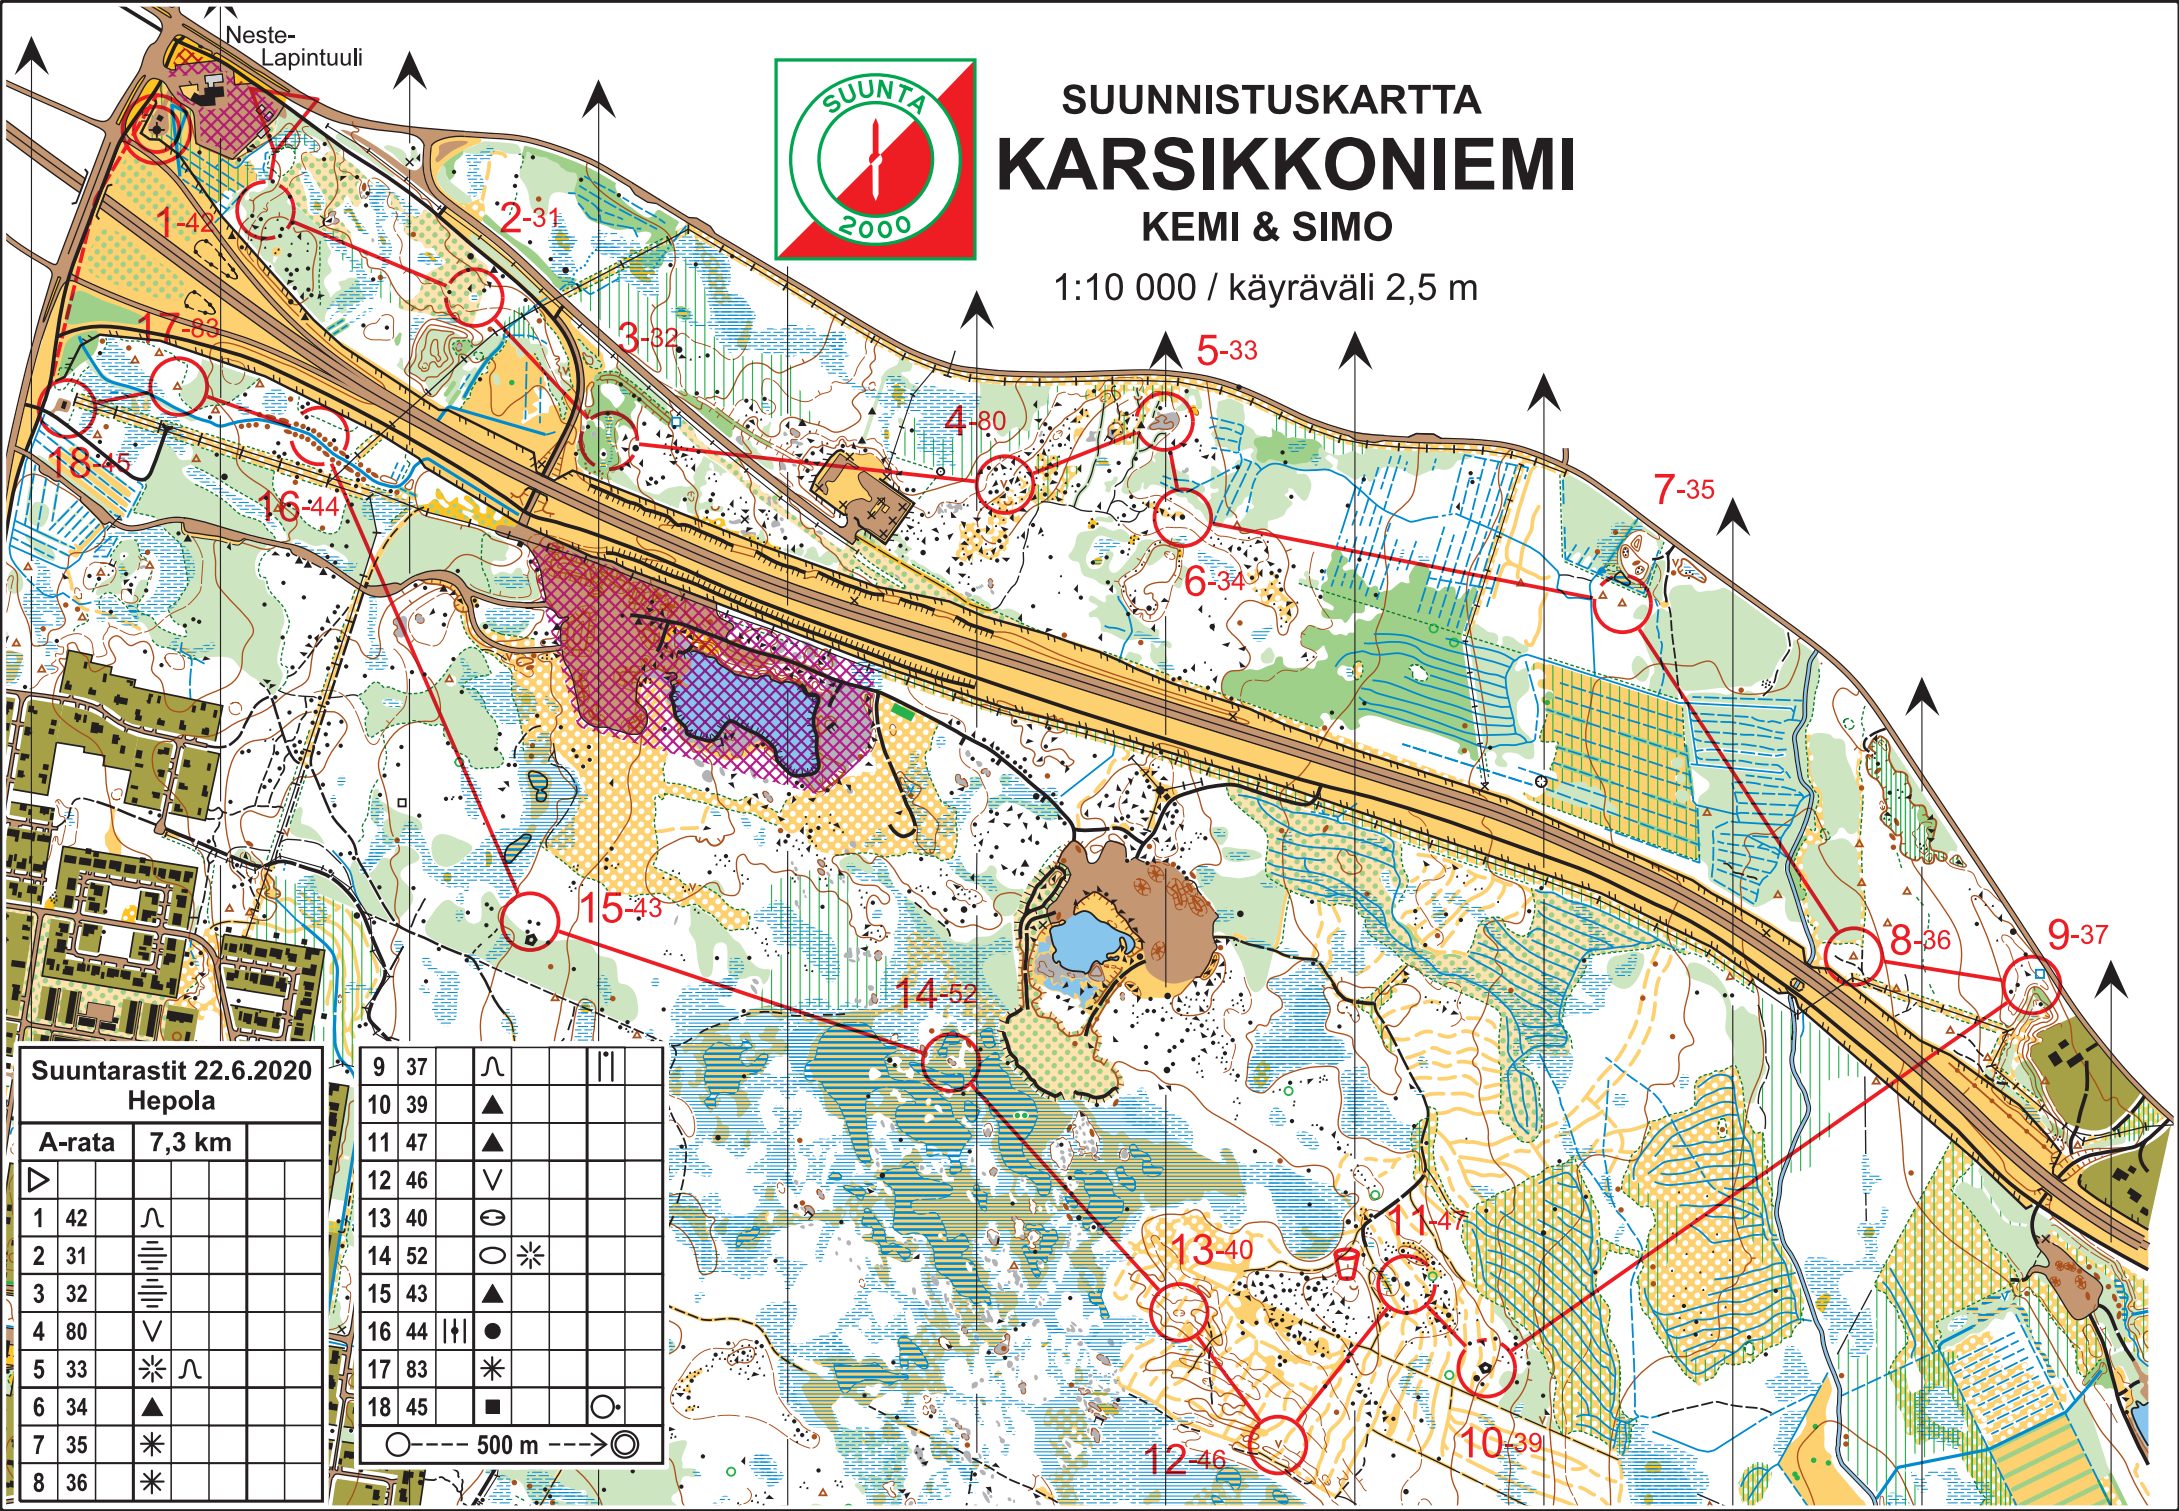

Neste-Lapintuuli

SUUNNISTUSKARTTA KARSIKKONIEMI

KEMI & SIMO

1:10 000 / käyräväli 2,5 m

Suuntarastit 22.6.2020
Hepola

A-rata	7,3 km		
1 42	∩		
2 31	≡		
3 32	≡		
4 80	∇		
5 33	* ∩		
6 34	▲		
7 35	*		
8 36	*		

9 37	∩		
10 39	▲		
11 47	▲		
12 46	∇		
13 40	⊖		
14 52	○ *		
15 43	▲		
16 44	●		
17 83	*		
18 45	■	○	

○ --- 500 m --- → ⊙