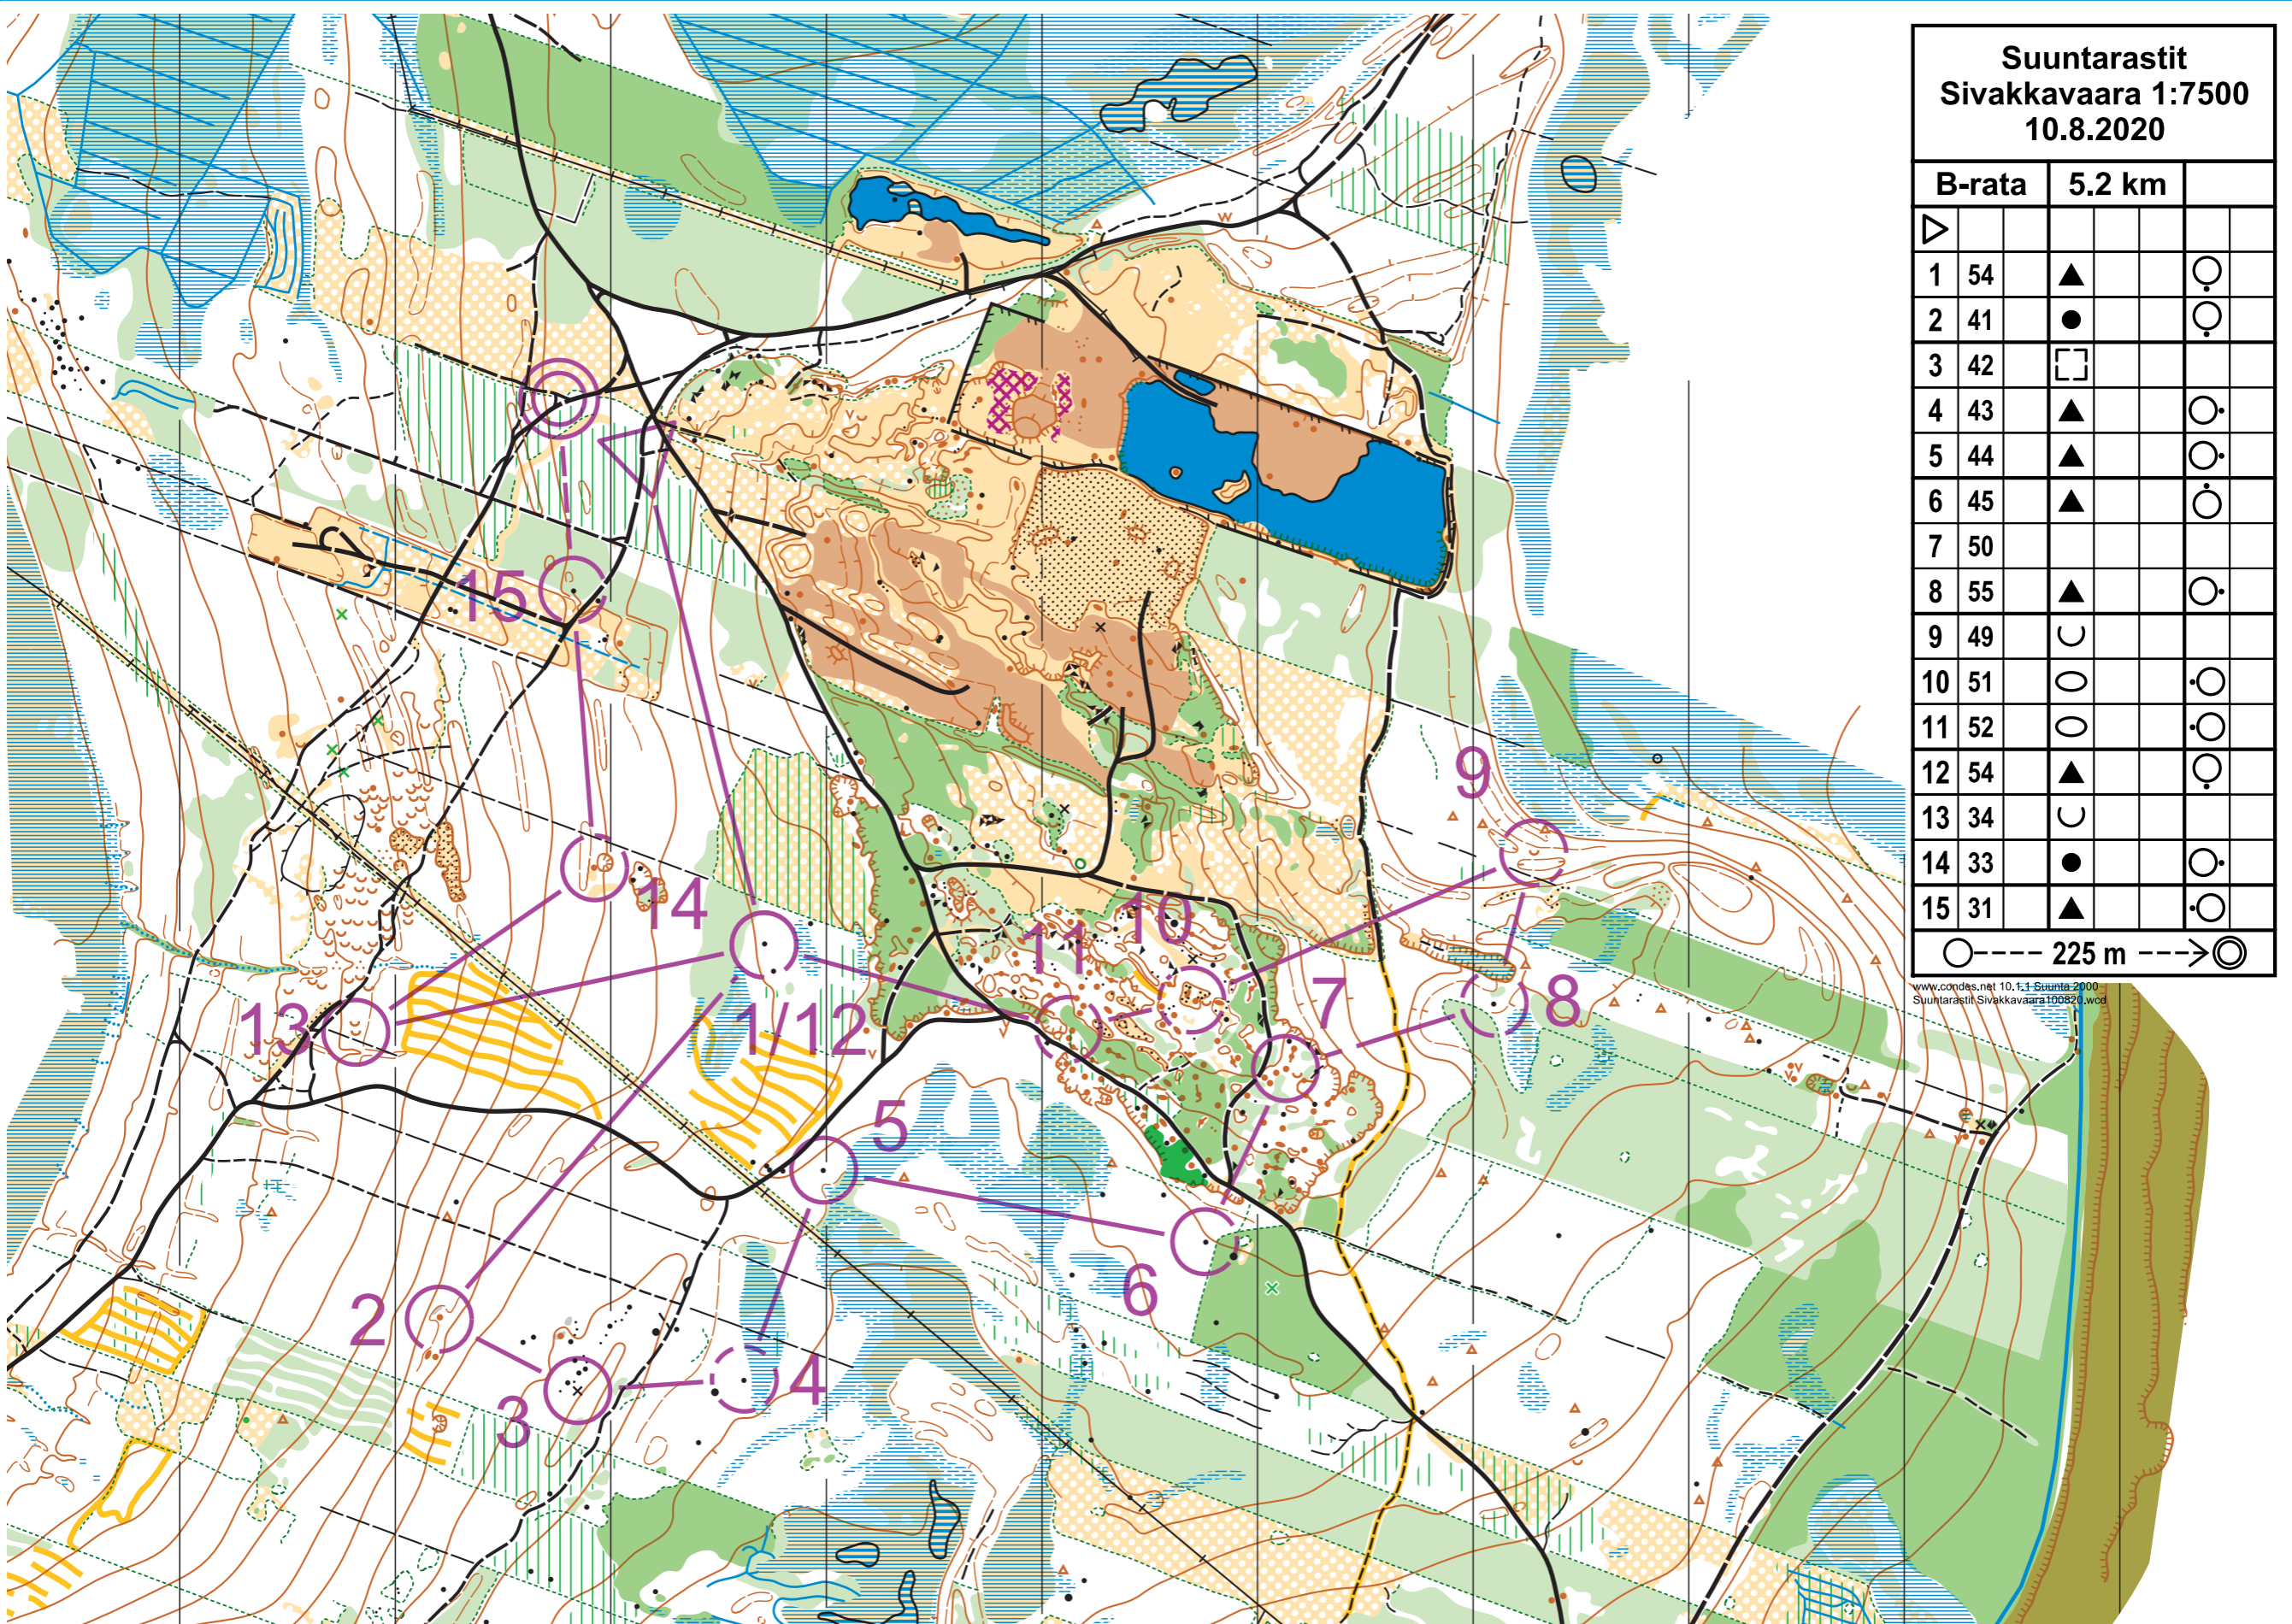

Suuntarastit
Sivakkavaara 1:7500
10.8.2020

B-rata	5.2 km		
▷			
1	54	▲	○
2	41	●	○
3	42	□	
4	43	▲	○
5	44	▲	○
6	45	▲	○
7	50		
8	55	▲	○
9	49	∪	
10	51	○	○
11	52	○	○
12	54	▲	○
13	34	∪	
14	33	●	○
15	31	▲	○
		○--- 225 m --->◎	

www.condes.net 10.1.1 Suunta 2000
 Suuntarastit Sivakkavaara100621.wcd