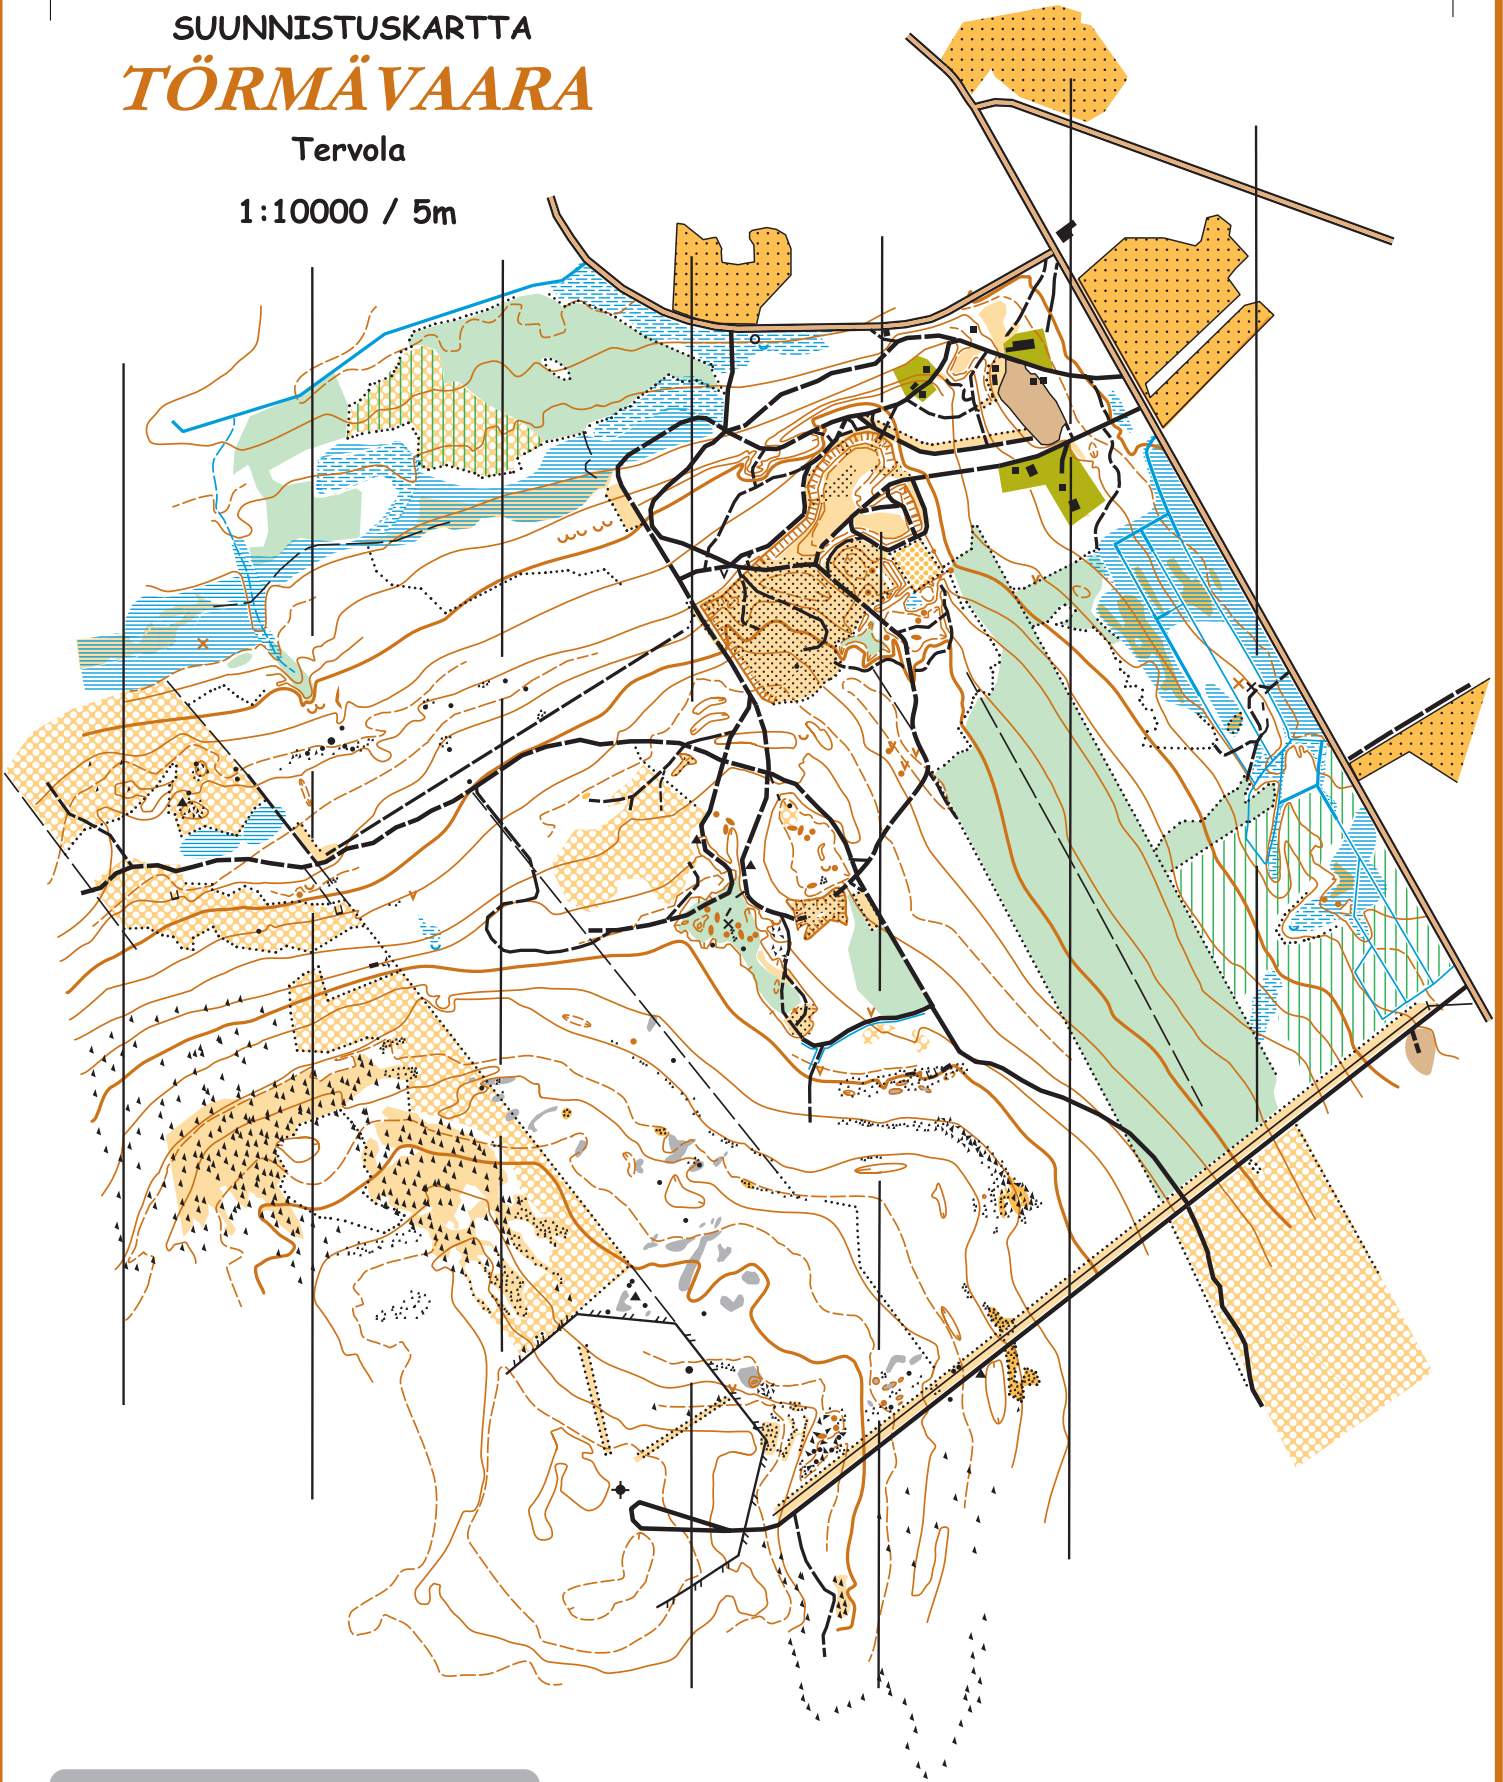

SUUNNISTUSKARTTA
TÖRMÄVAARA

Tervola

1:10000 / 5m

Suunnistuskartta 1201014
Pohja-aineisto Peruskartta
lupa 617/ MML/ 11
ilmakuva
Maastotyö ja piirto
V. Sipola 2011- 2012
OCAD 3038

metsäkeskus