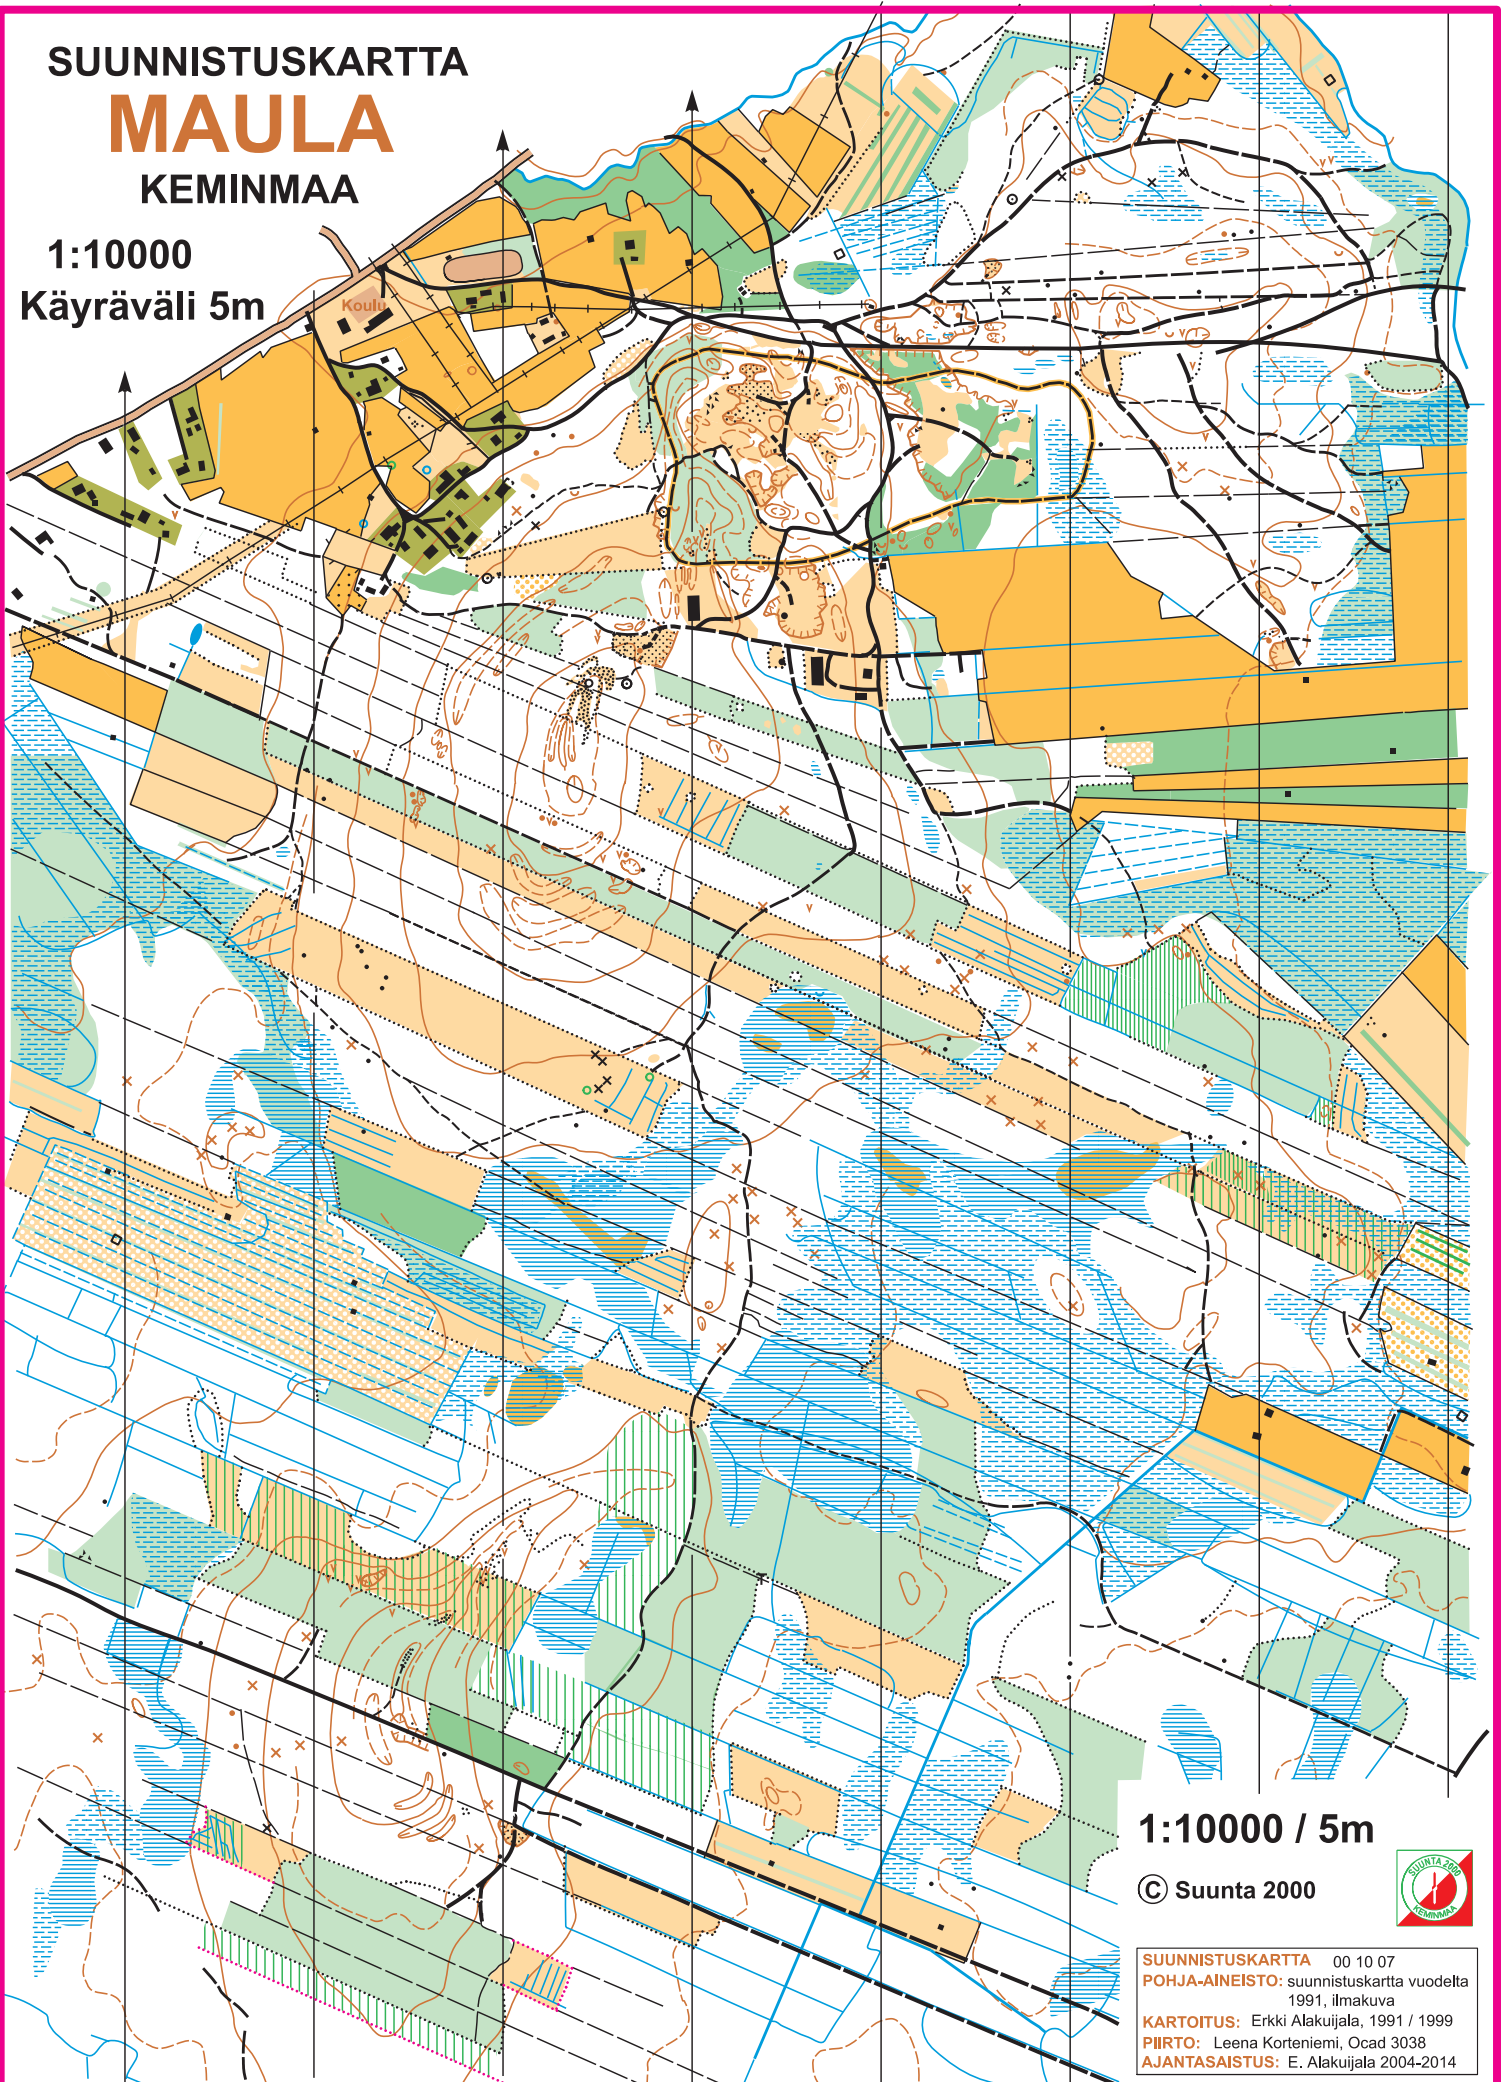

SUUNNISTUSKARTTA

# MAULA

KEMINMAA

1:10000

Käyräväli 5m

1:10000 / 5m

© Suunta 2000

SUUNNISTUSKARTTA 00 10 07  
POHJA-AINEISTO: suunnistuskartta vuodelta  
1991, ilmakekuva  
KARTTOITUS: Erkki Alakuijala, 1991 / 1999  
PIIRTO: Leena Korteniemi, Ocad 3038  
AJANTASAISTUS: E. Alakuijala 2004-2014