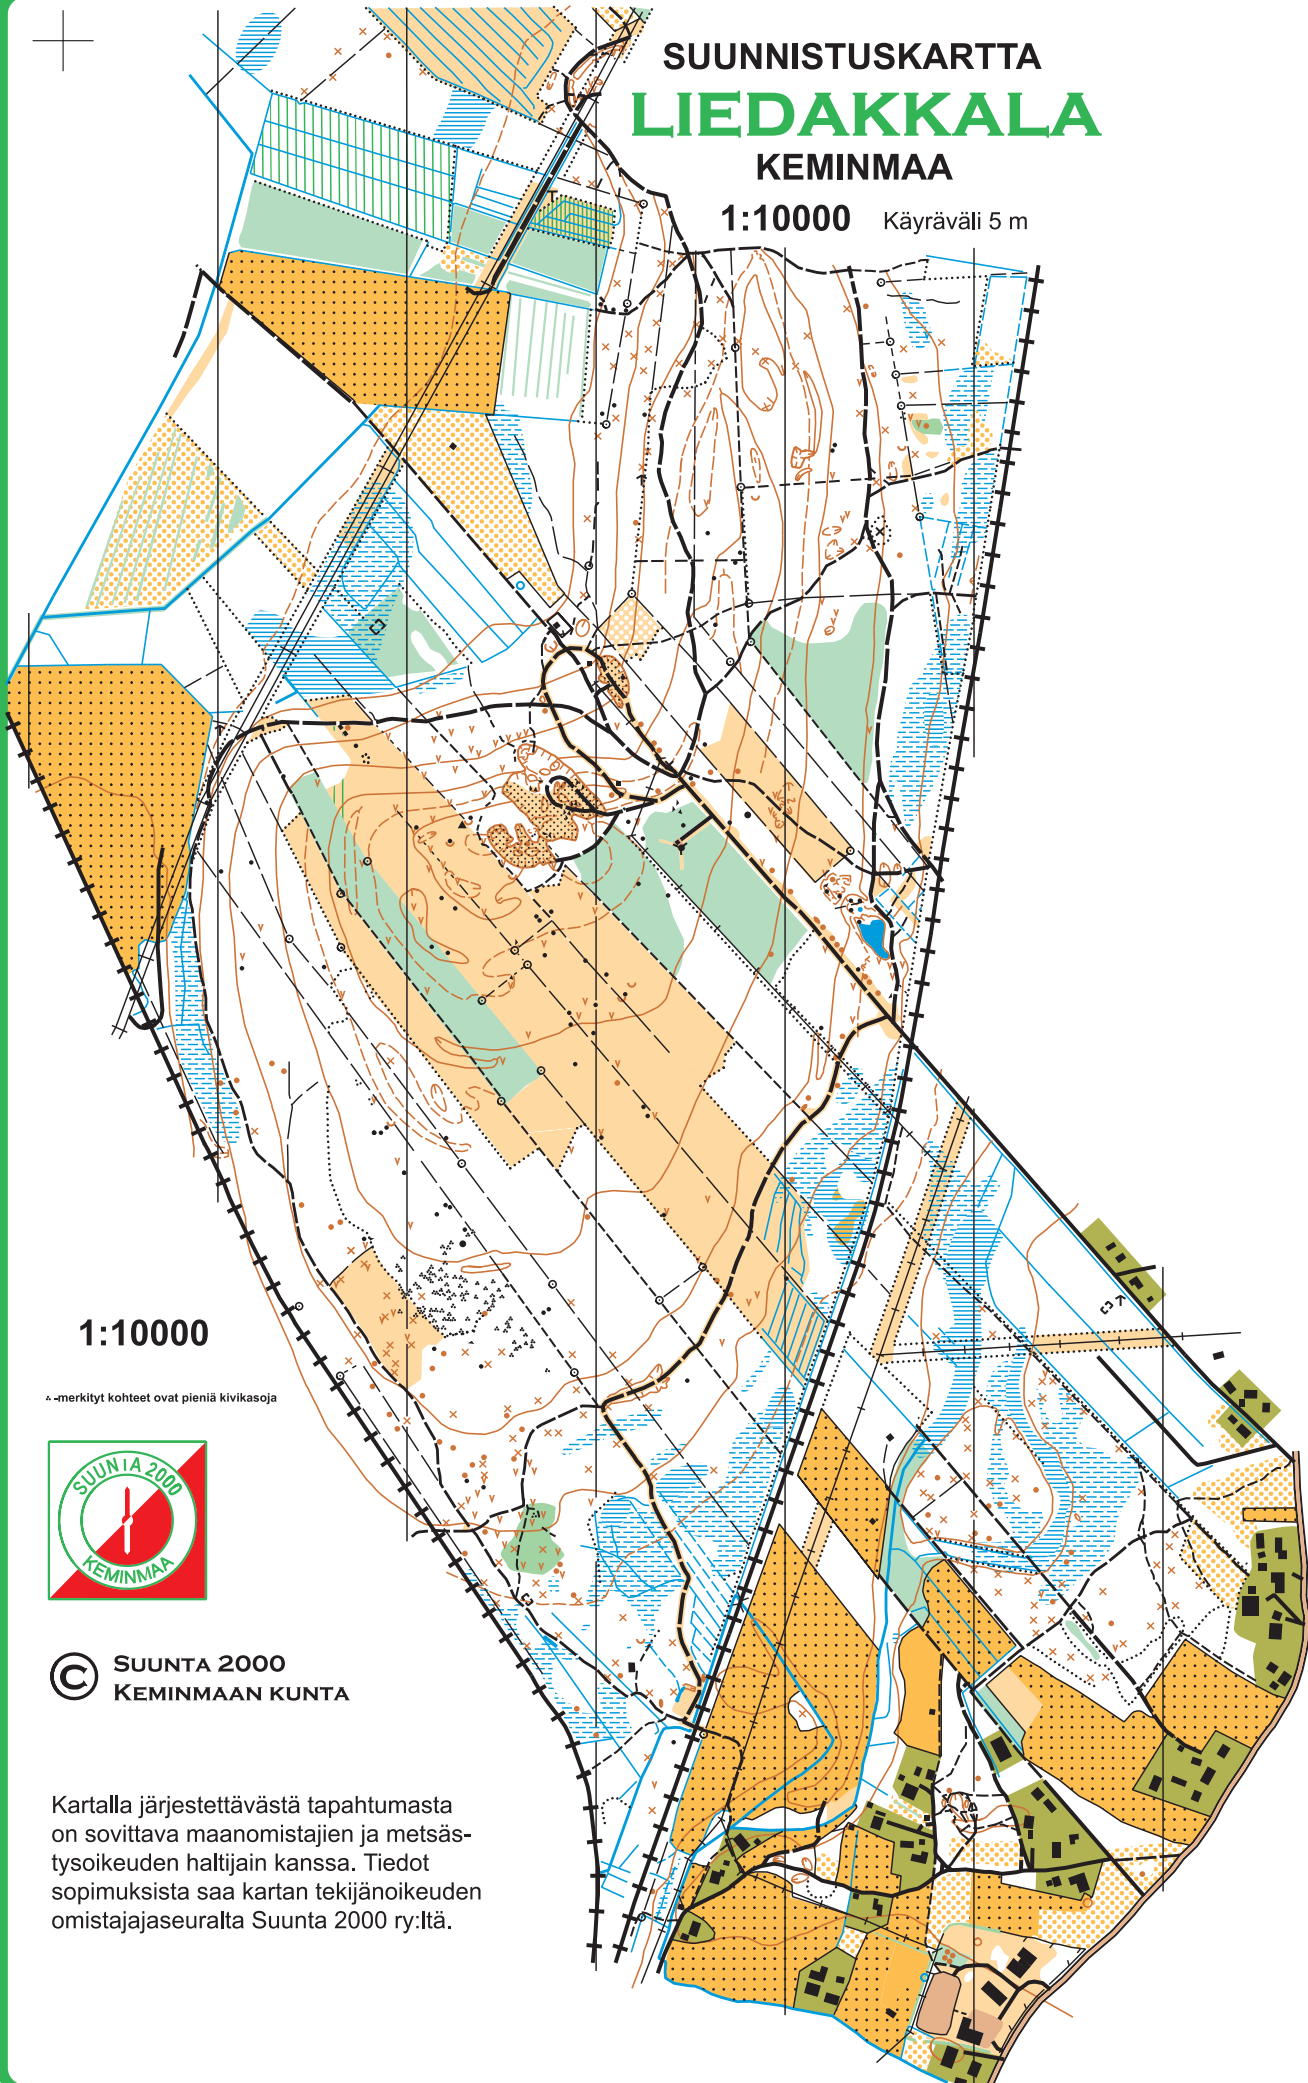

SUUNNISTUSKARTTA LIEDAKKALA

KEMINMAA

1:10000 Käyräväli 5 m

1:10000

-merkityt kohteet ovat pieniä kivikasoja

© SUUNTA 2000
KEMINMAAN KUNTA

Kartalla järjestettävästä tapahtumasta on sovittava maanomistajien ja metsä-
suoikeuden haltijain kanssa. Tiedot
sopimuksista saa kartan tekijänoikeuden
omistajajaseuralta Suunta 2000 ry:ltä.