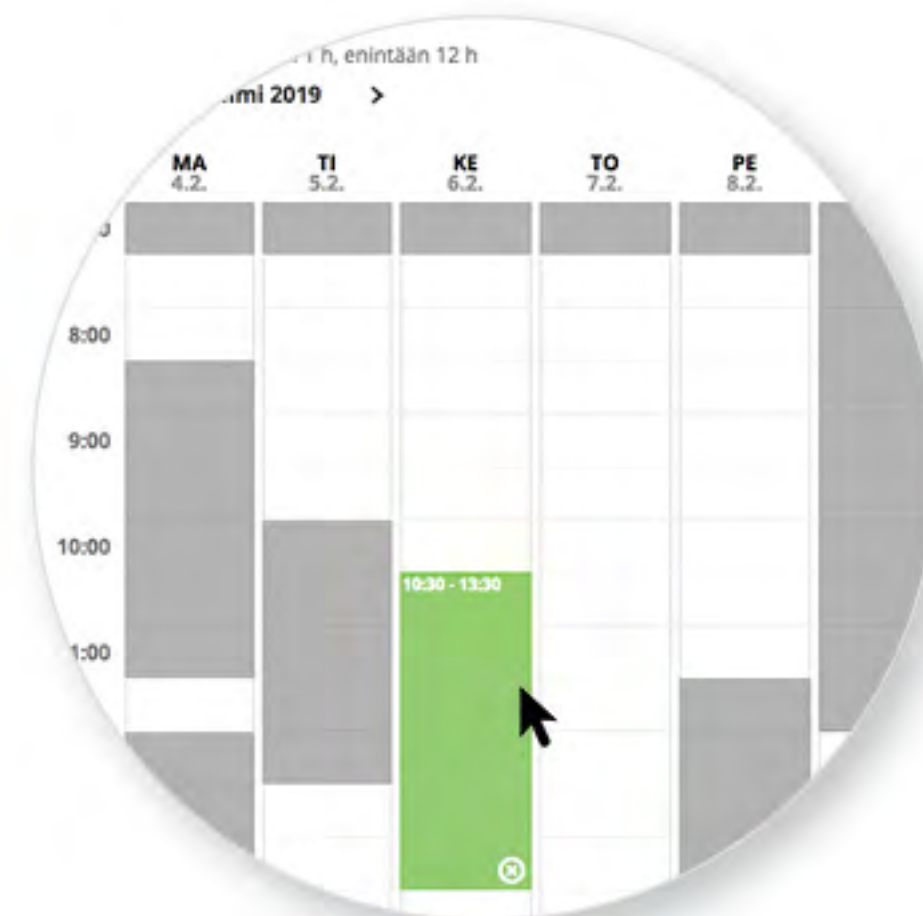

IKÄ JA SUKUPUOLI EIVÄT ENÄÄ KERRO
OIKEIN MITÄÄN...

I'm not 54. I'm 22 with 32 years experience.

Published on March 9, 2018

Louis Loizou | [+ Follow](#)
Freelance Creative Director
[2 articles](#)

138,454 7,018 8,787

IKÄ JA SUKUPUOLI EIVÄT ENÄÄ KERRO
OIKEIN MITÄÄN...

**AIKUISTEN TARHA
ELI HIPSTERITOIMISTON ETEINEN**

JOKAINEN SUKUPOLVI LUO OMAN
KÄYTTÖLIITTYMÄNSÄ

**OLISITTEKO KUVITELLET 15 VUOTTA SITTE
TÄMÄN MAHDOLLISEKSI?**