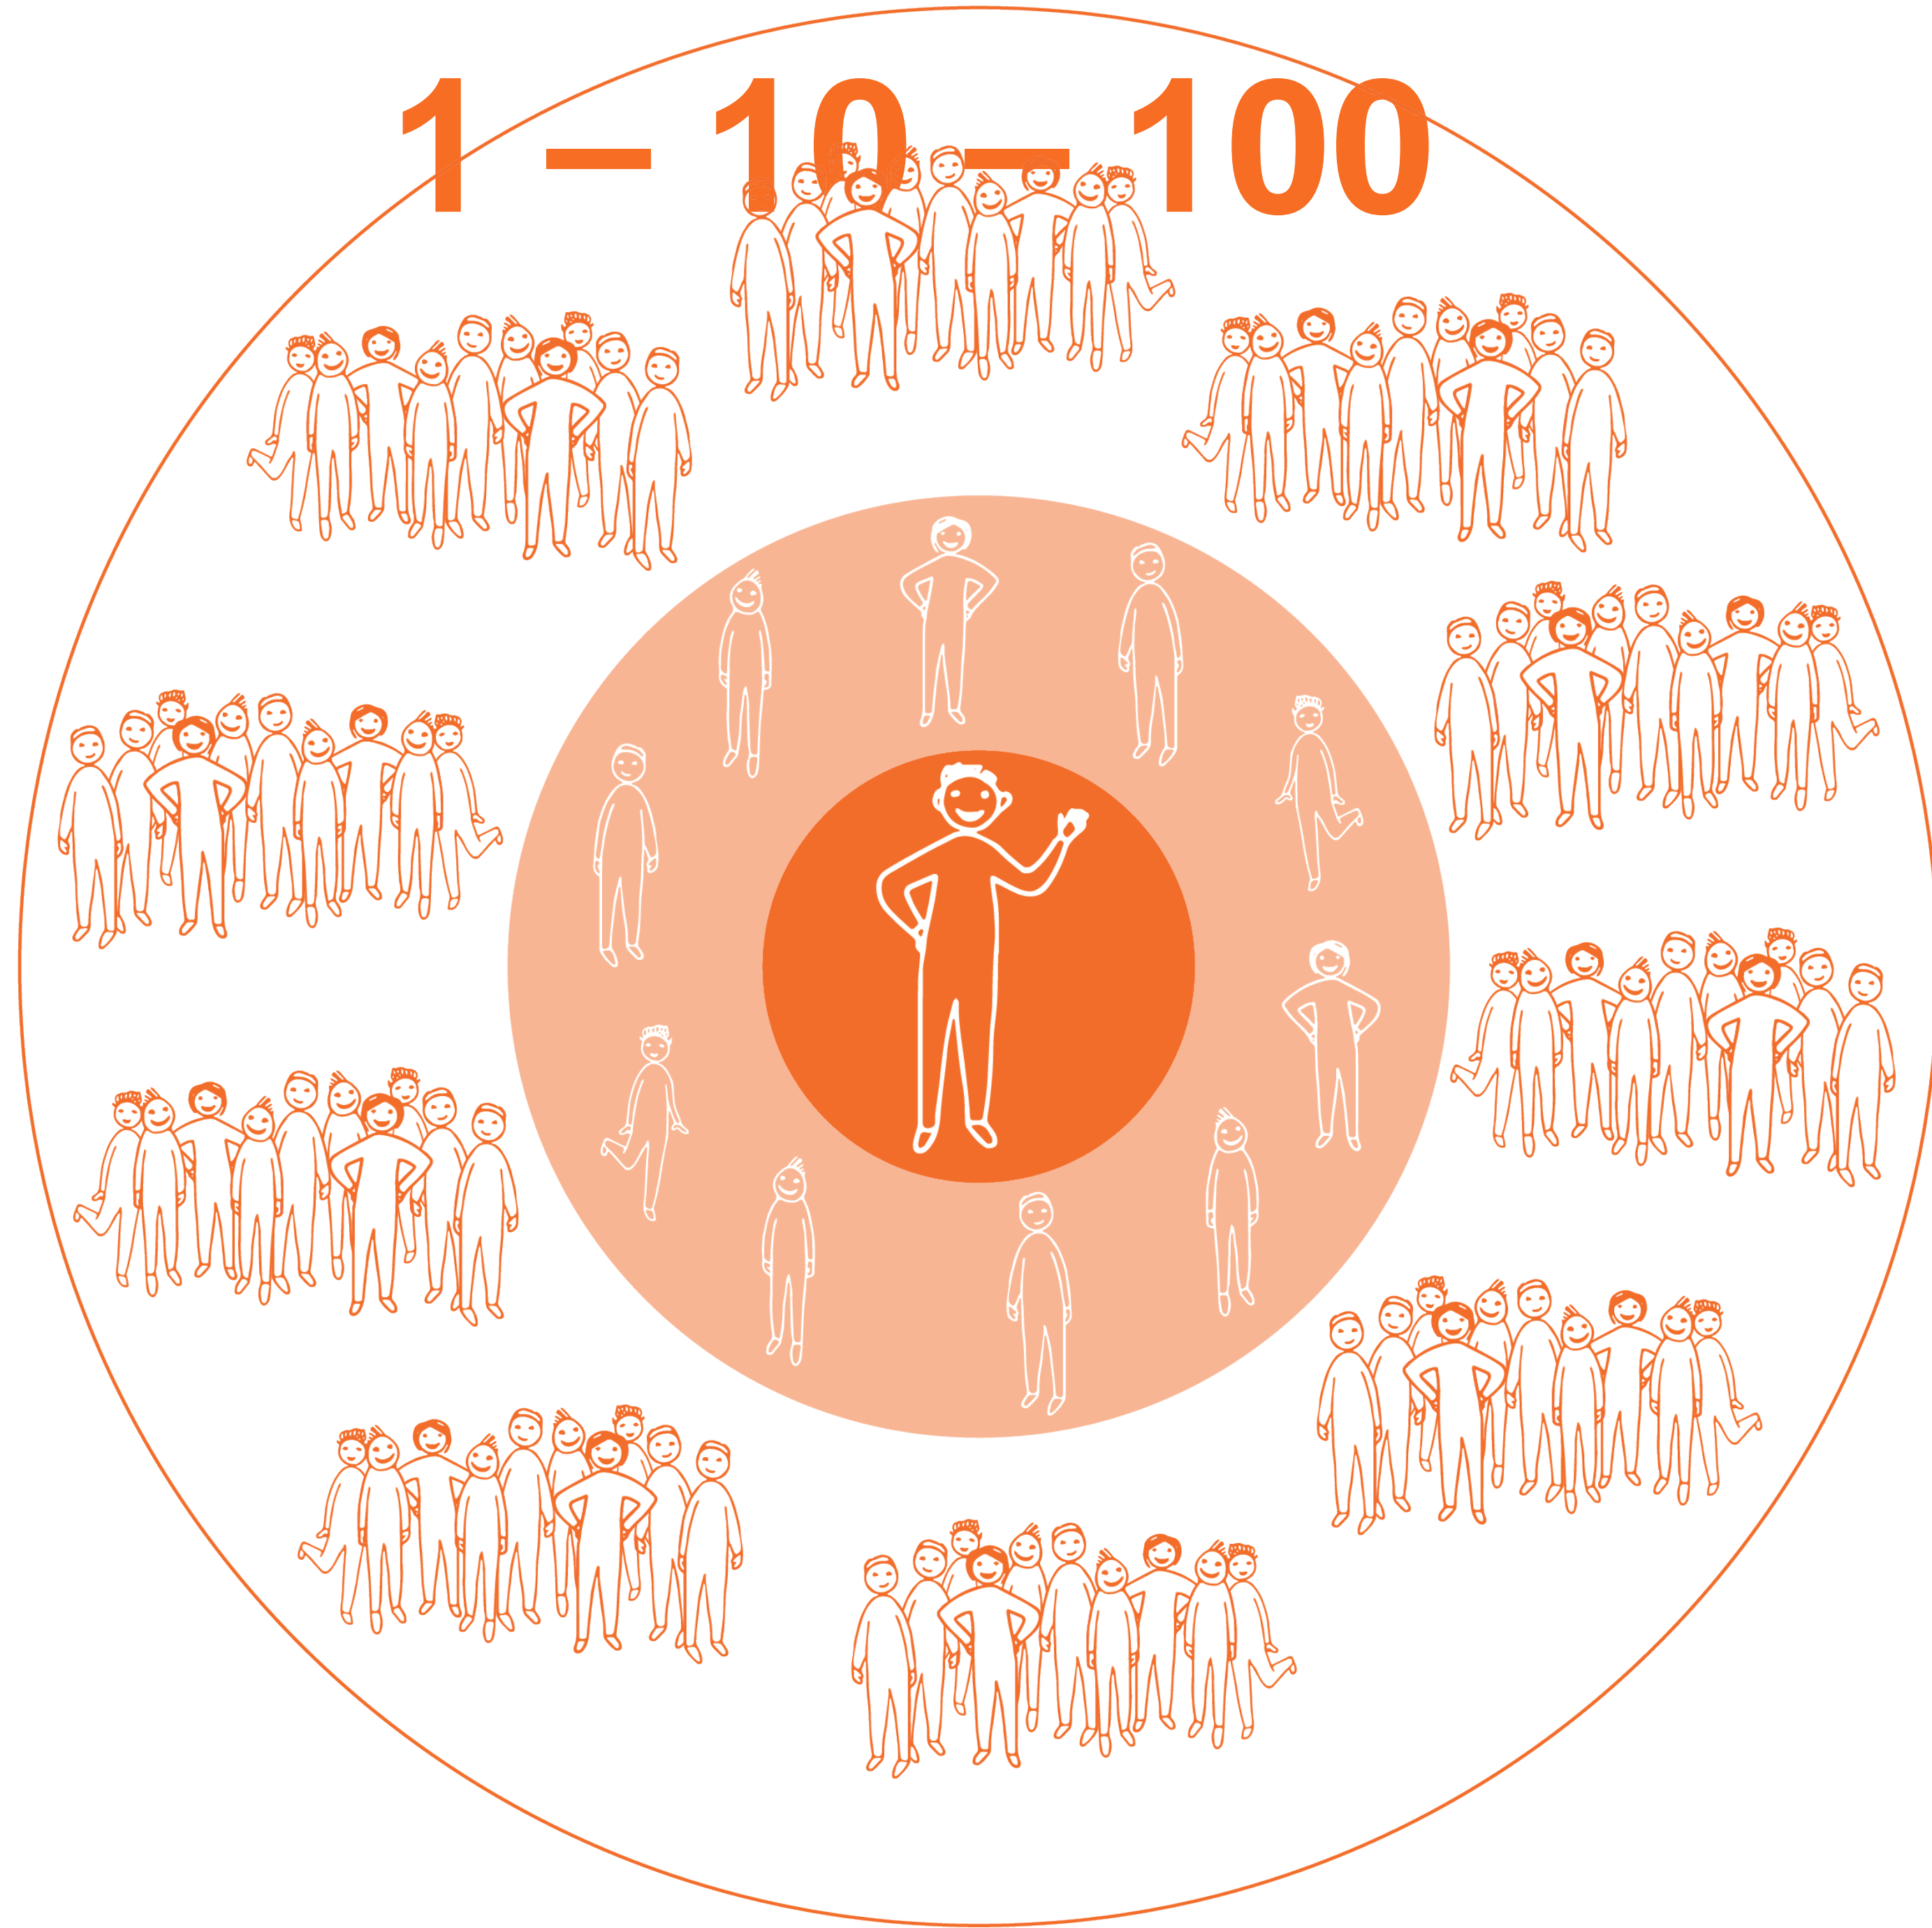

1 – 10 – 100

YHTEISÖLLISYYS ON YHTEISTÄ TEKEMISTÄ

Erilaisia tapahtumia, kerhoja ja tekemistä vuoden 2016 aikana

5-VUOTISJUHLAT JÄTKÄSAARESSA

10-VUOTISJUHLAT VIKISSÄ

- Sirkustempuja sirkustaiteilijoiden ohjaamana
- Osallistu yhteisen taideteoksen tekemiseen • Hennatatuointeja
- Live-musiikkia • Stadin Juhlaorkesteri • Valokuvanäyttely
- Grillausta • Kahvia, teetä, mehua ja pientä purtavaa
- Ystäviä • Hauskaa!