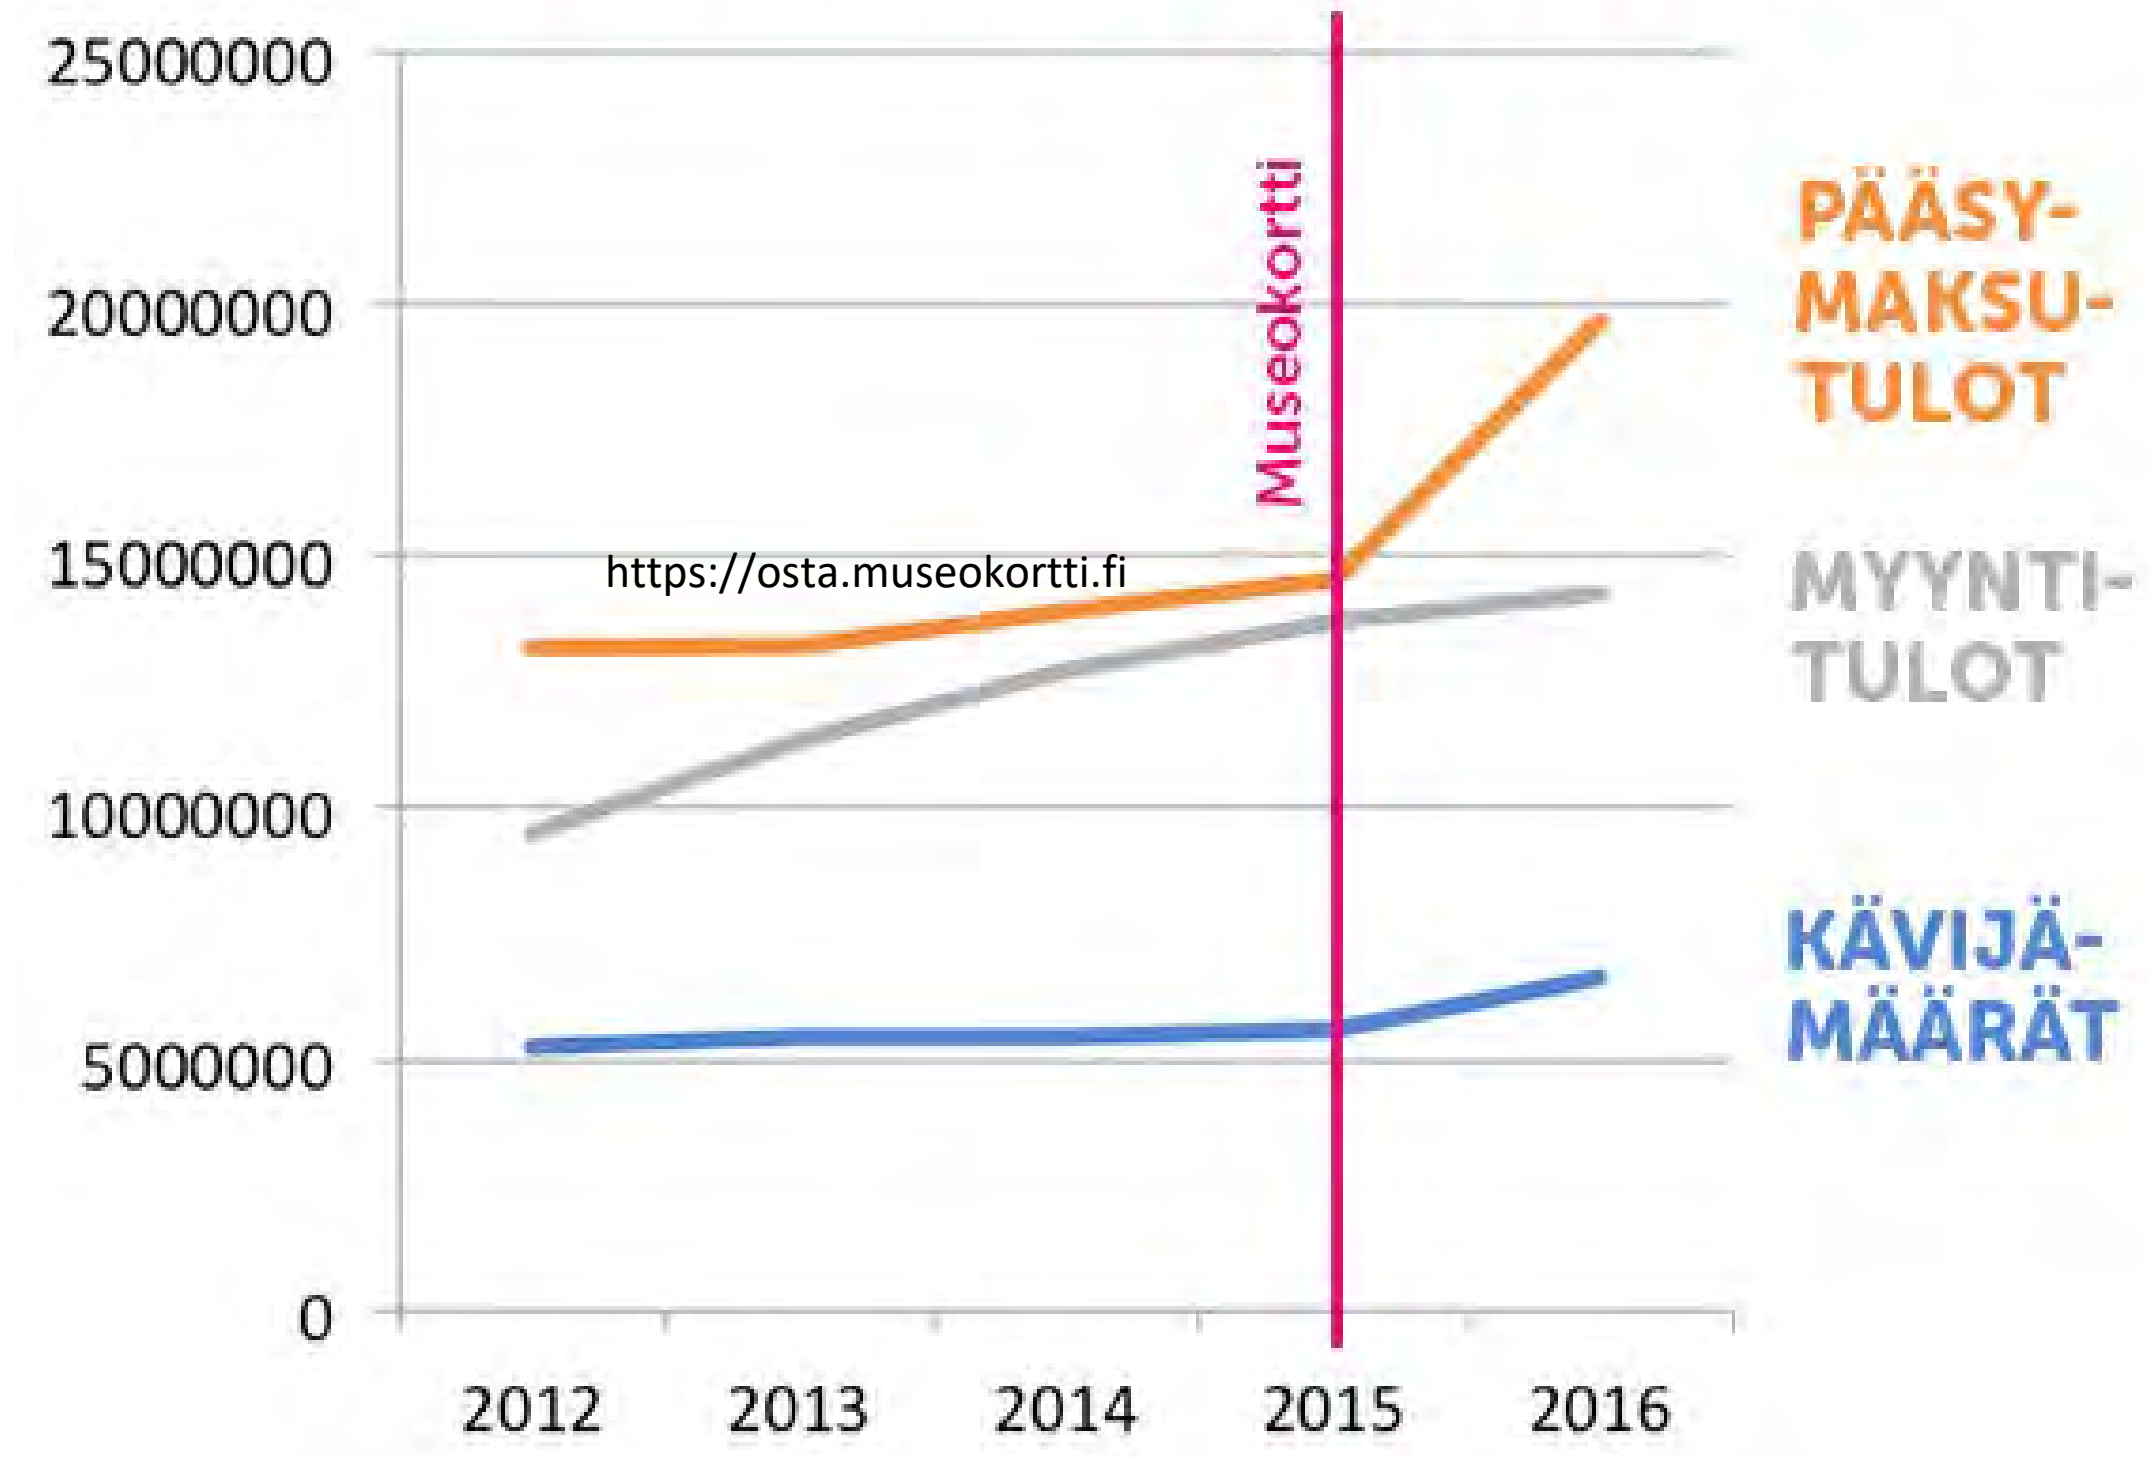

Museotilastot 2012-2016

<https://museot.fi/museokortti>