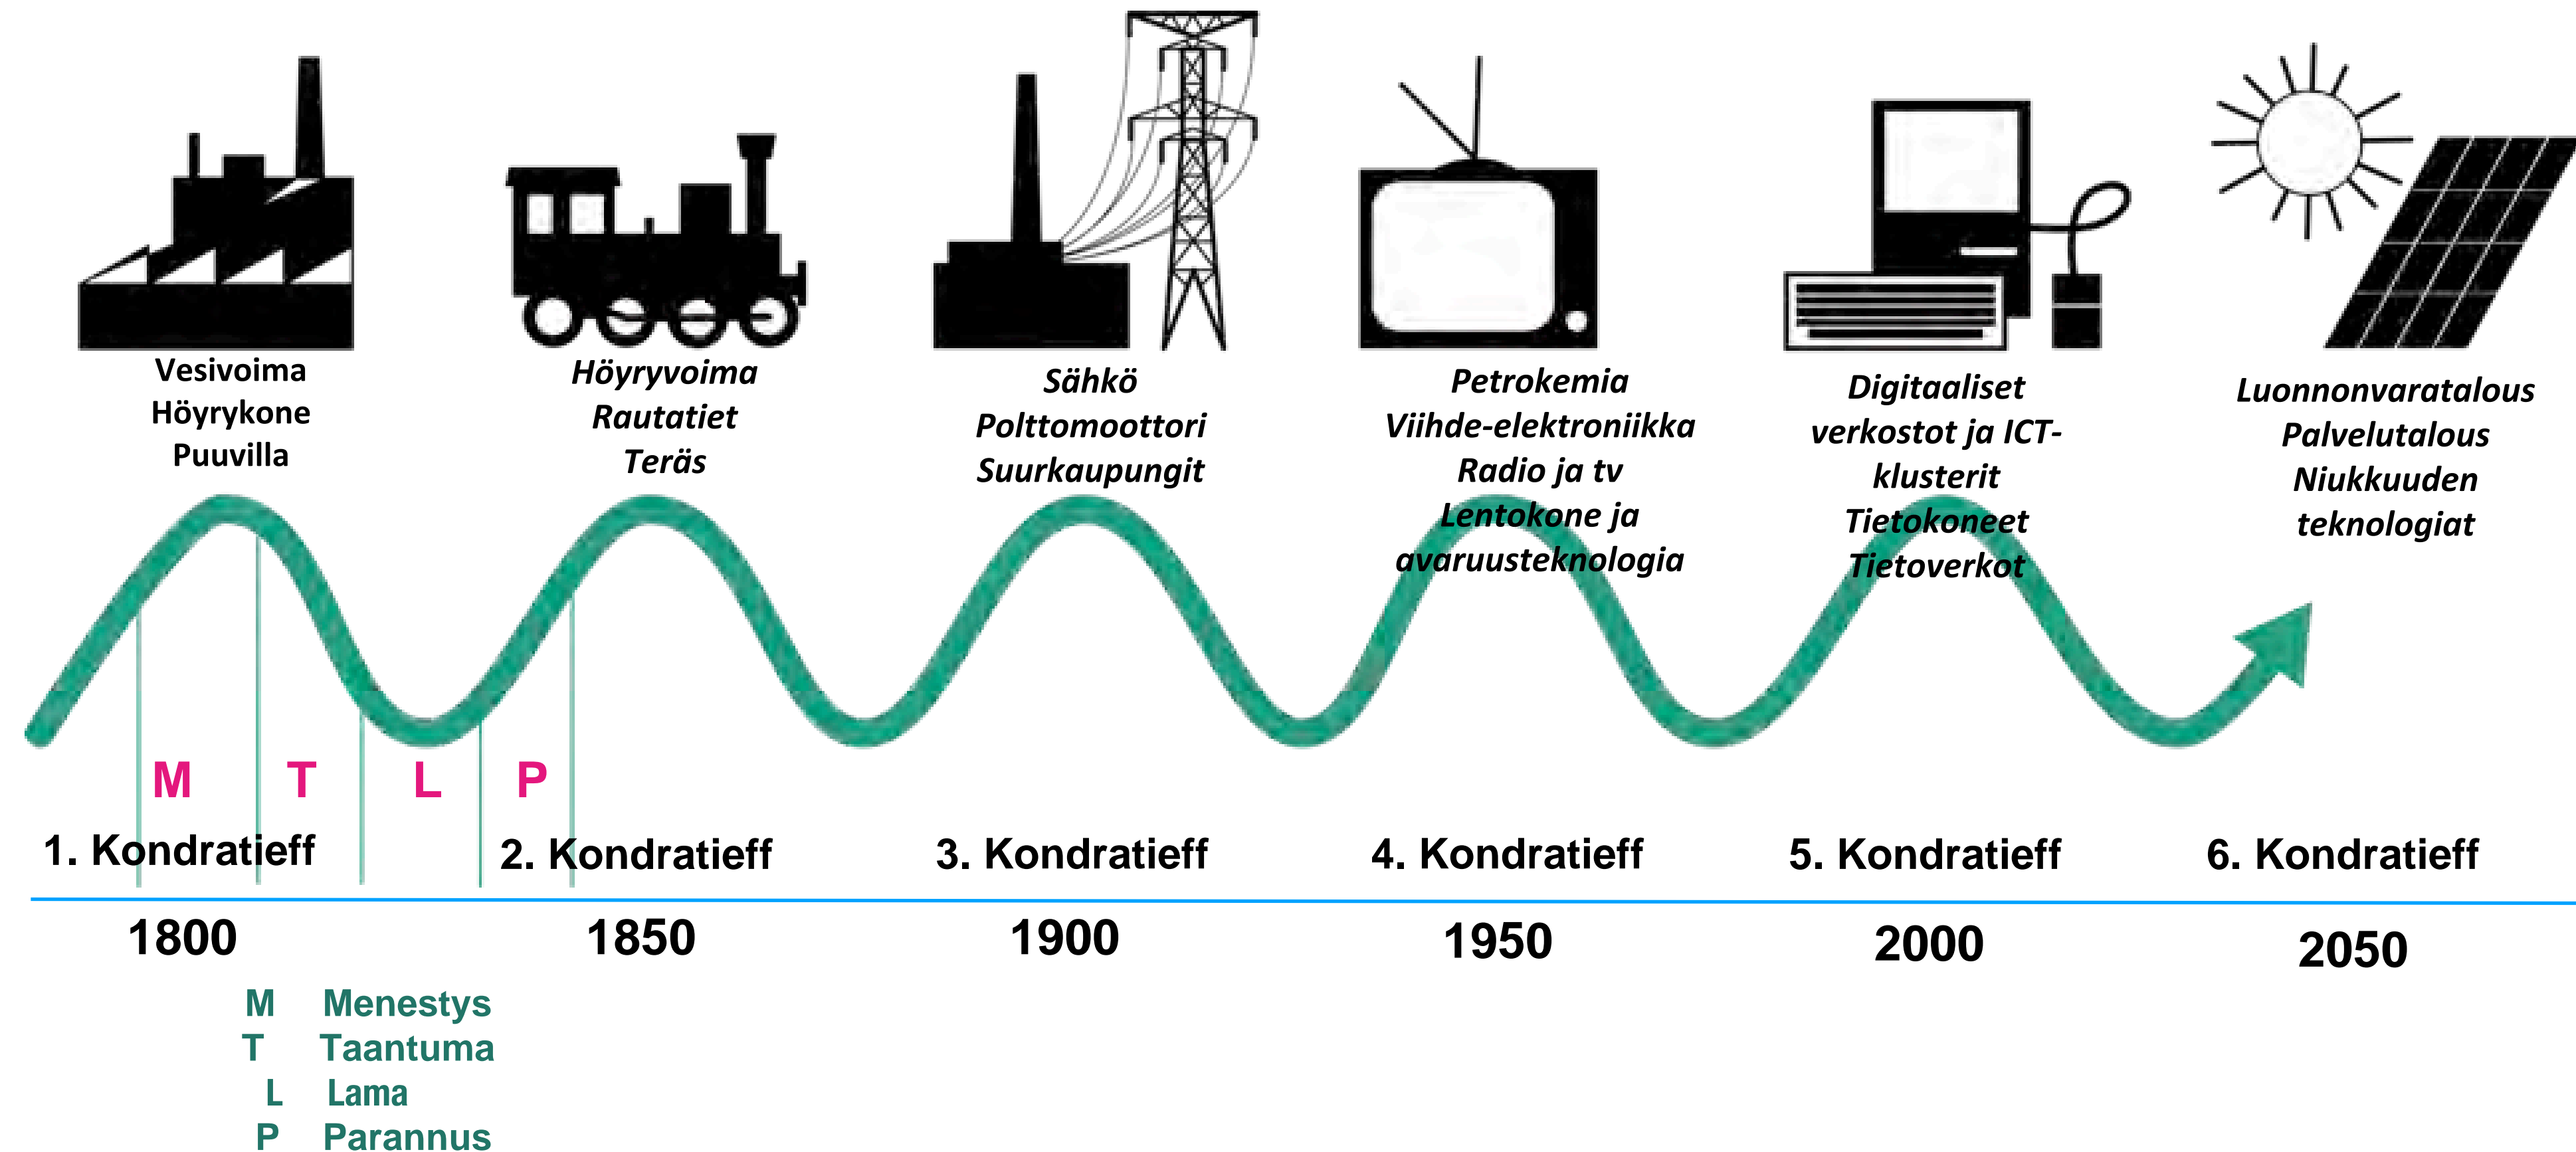

3. Teollinen
vallankumous
1969 –

Automaatio
Tietokone

4. Teollinen
vallankumous
2013 –

Tekoäly
Digitalisaatio
Robotisaatio

Lähde: Jussi Marttinen (2018)
Kuvat: Wikipedia,
www.computerhistory.org
www.hel.fi

UUTENA PIIRTEENÄ ON SE, ETTÄ
MUUTOKSEN VAUHTI KIIHTYY...

TULEVAISUUDENTUTKIJOIDEN MUKAAN MENOSSA ON KONDRATIEFFIN KUUDES AALTO

Taloustieteilijä Nikolai Kondratieff (1892-1938) esitti teorian pitkistä 50-70 vuoden aalloista. Teorian mukaan taloudellinen nousukausi alkaa uudesta teknologiasta, jonka vaikutus aikanaan sammuu, jolloin talous suistuu lamaan, kunnes uusi innovaatio saa taas aikaa uuden taloudellisen kasvun.