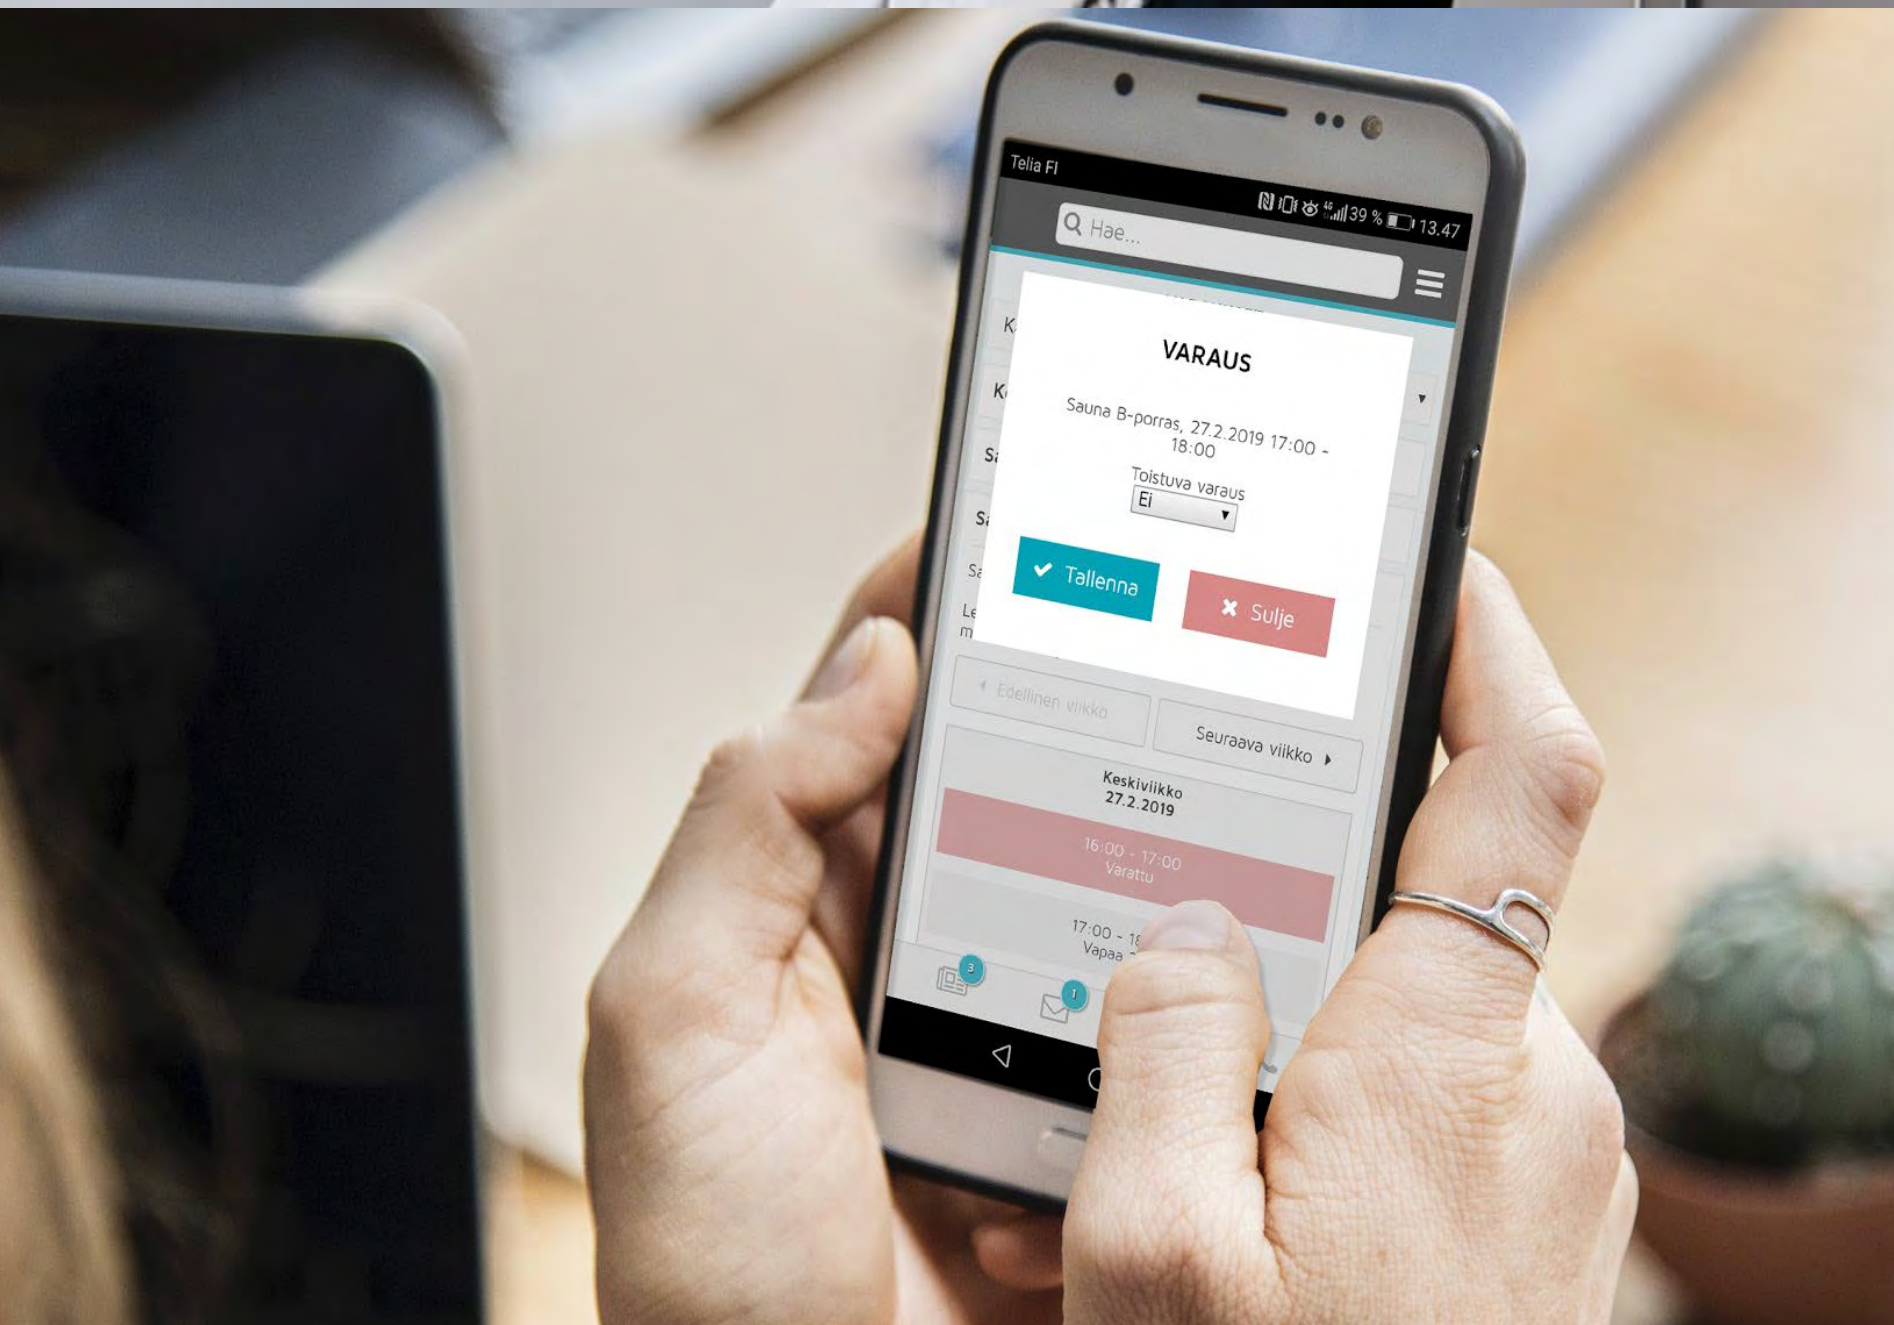

ONE 4ALL

DIGITAALISET PALVELUT & DIGITAALINEN KÄYTTÖLIITTYMÄ