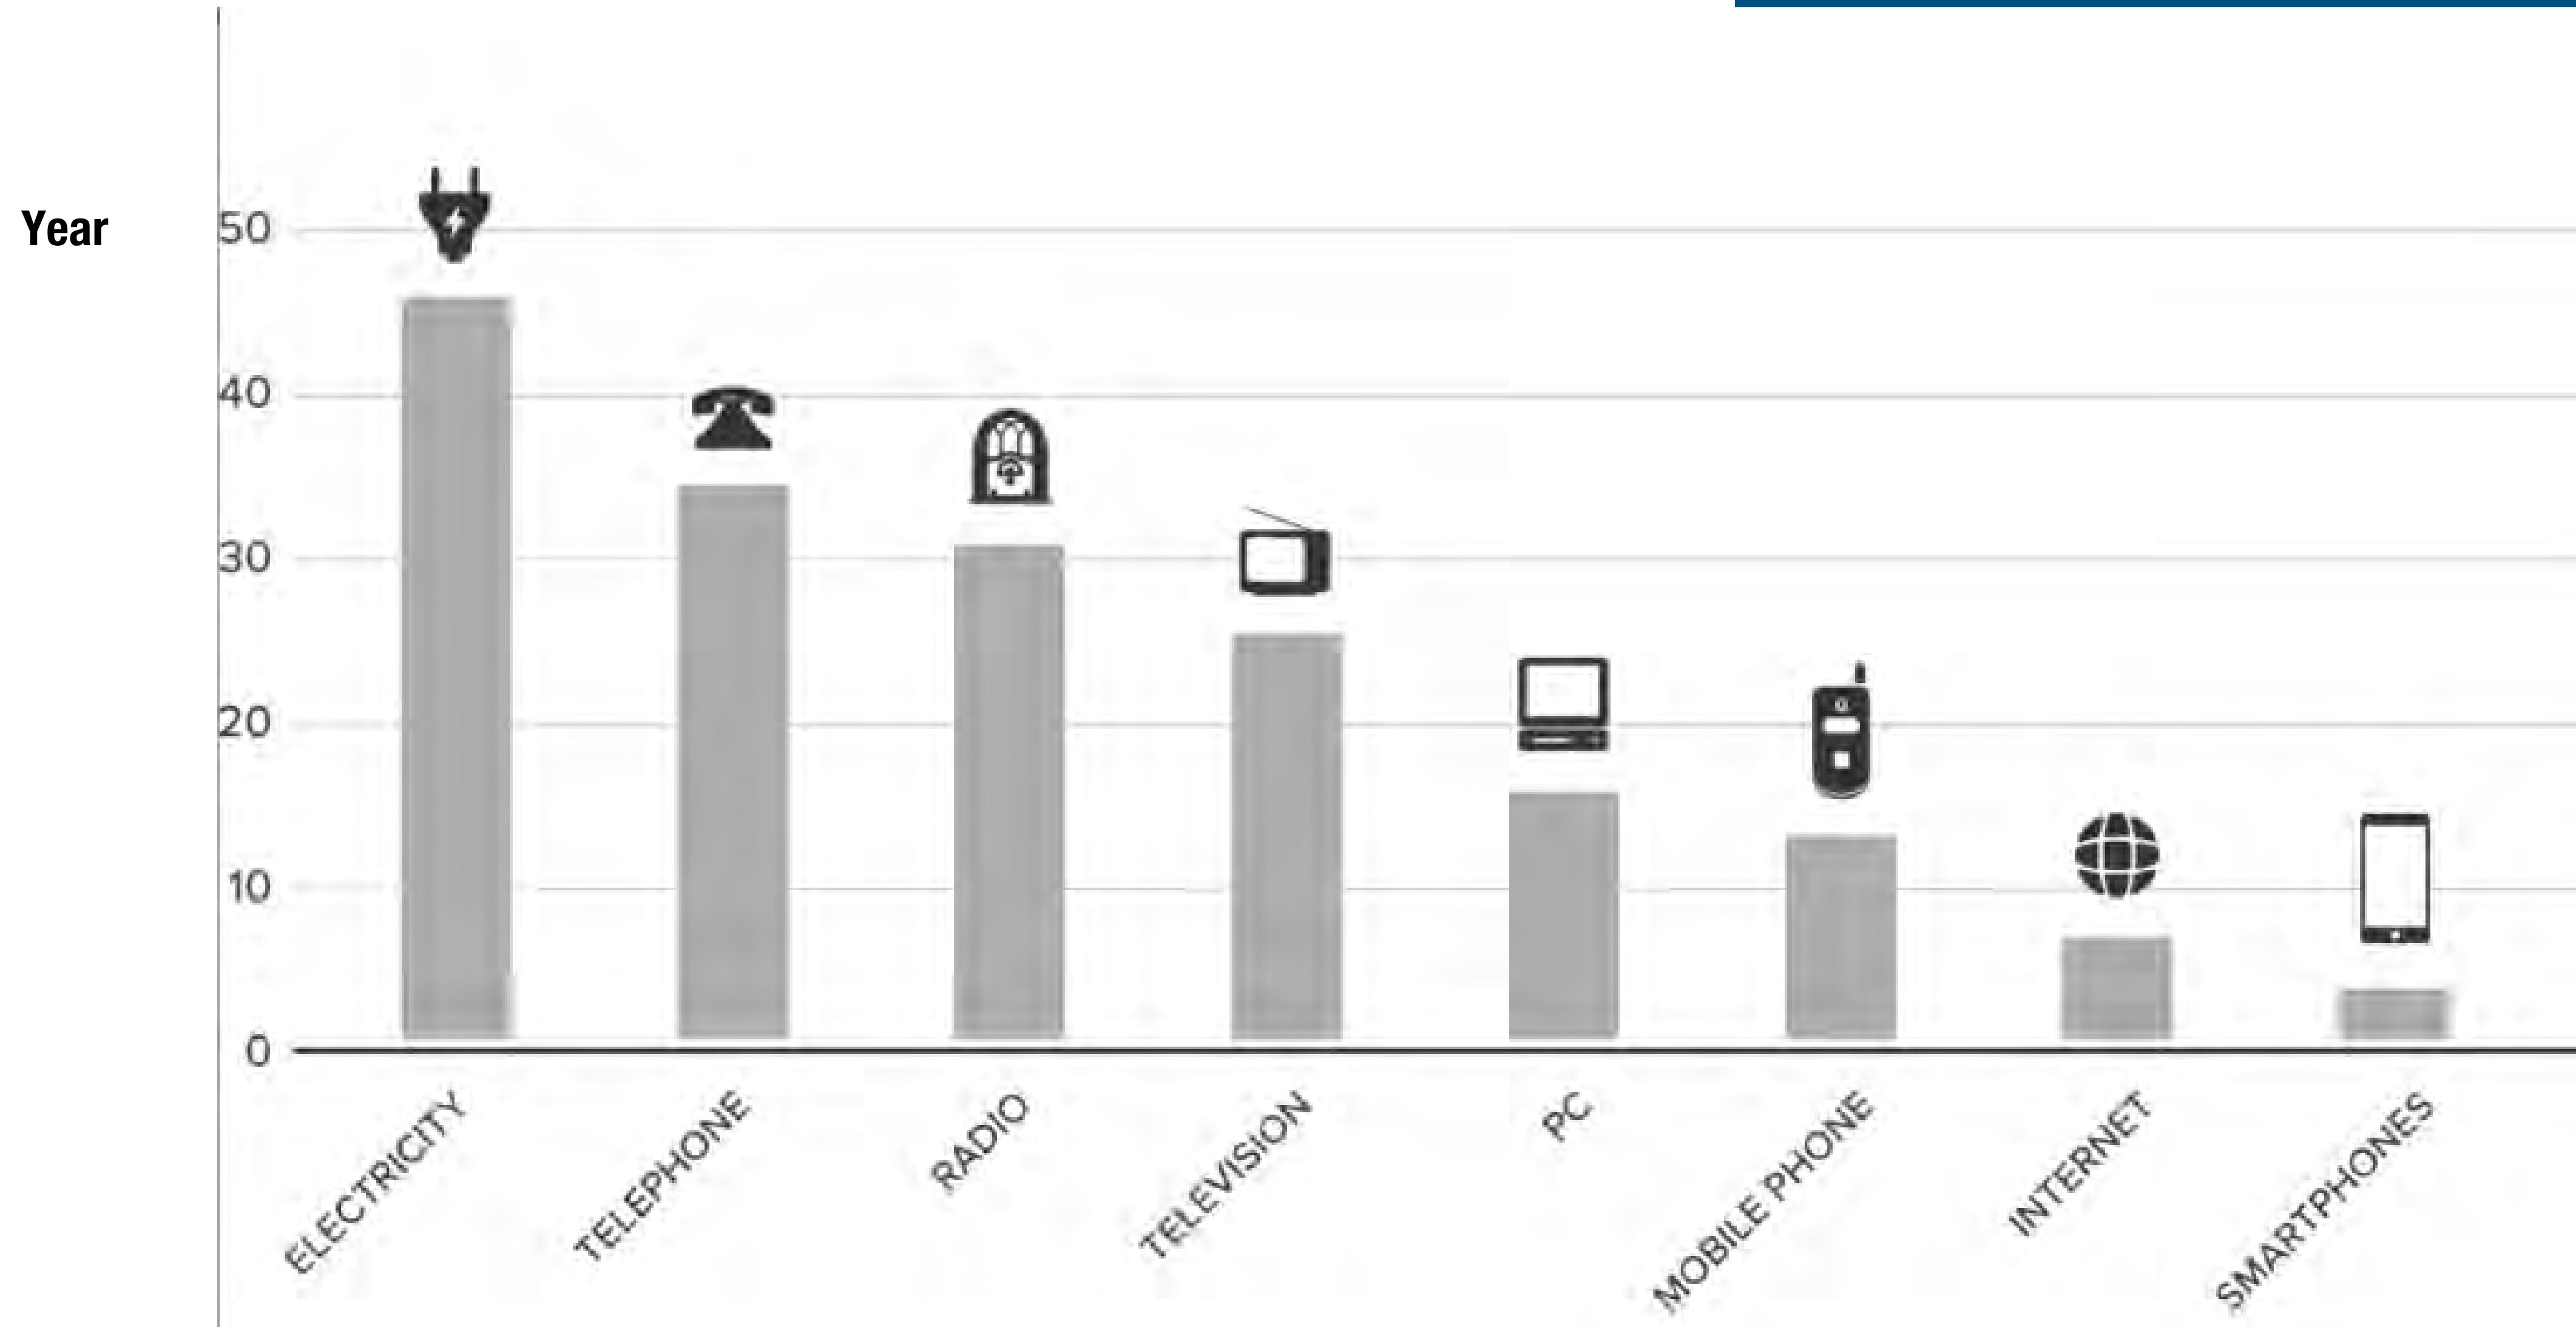

UUTENA PIIRTEENÄ ON SE, ETTÄ
MUUTOKSEN VAUHTI KIIHTYY...

TULEVAISUUDENTUTKIJOIDEN MUKAAN MENOSSA ON KONDRATIEFFIN KUUDES AALTO

Taloustieteilijä Nikolai Kondratieff (1892-1938) esitti teorian pitkistä 50-70 vuoden aalloista. Teorian mukaan taloudellinen nousukausi alkaa uudesta teknologiasta, jonka vaikutus aikanaan sammuu, jolloin talous suistuu lamaan, kunnes uusi innovaatio saa taas aikaa uuden taloudellisen kasvun.