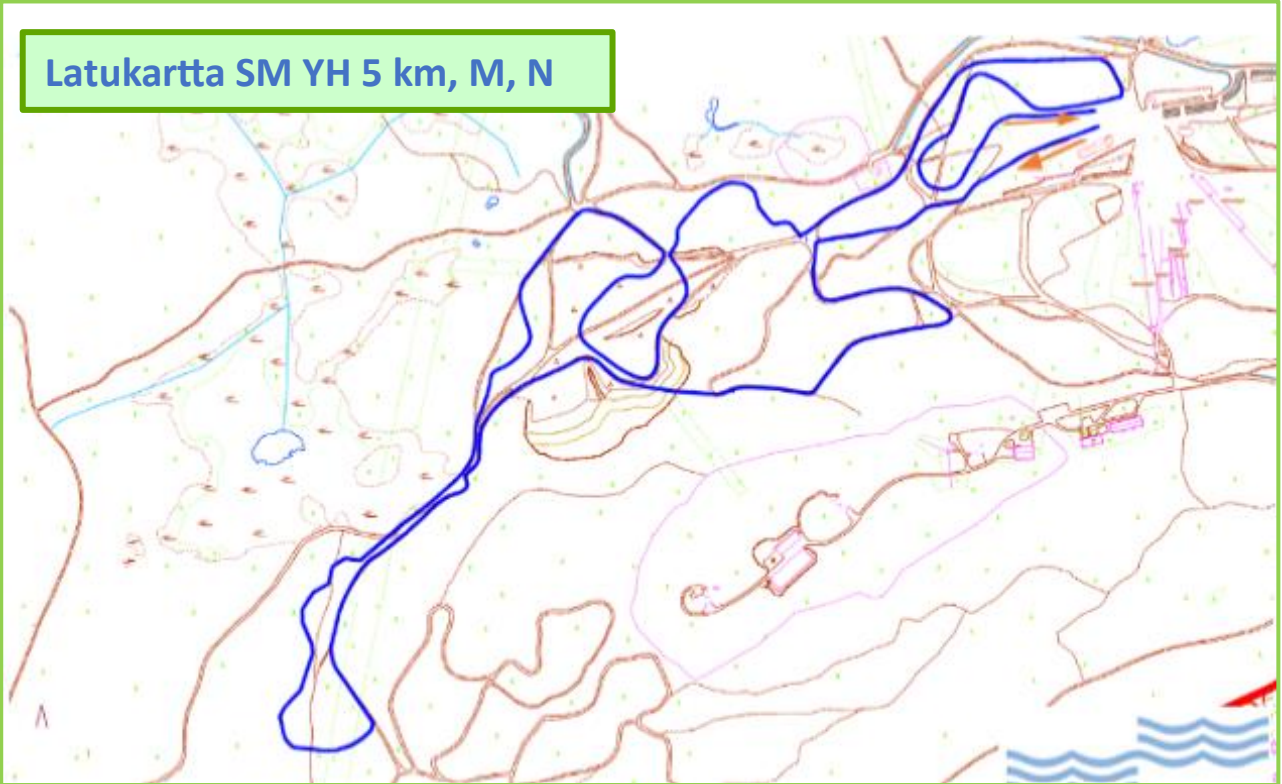

Latukartta SM YH 5 km, M, N

SM YHDISTETTY 2025 M18, N18 2,5 KM, Taivalkoski