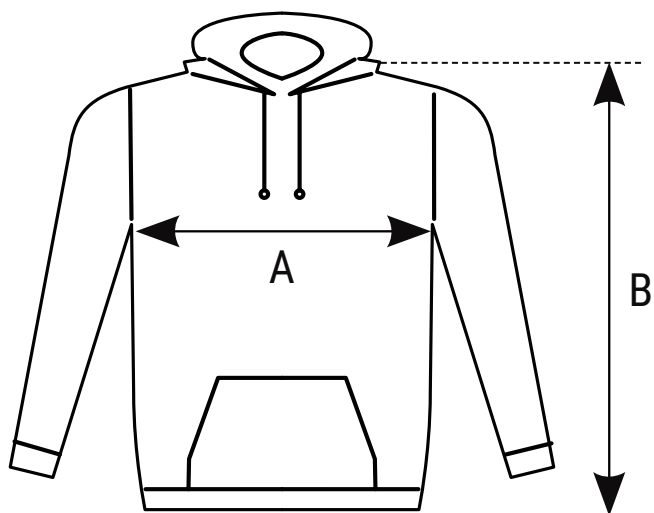

SIZE | XS - 3XL

60 EUR

SAATAVILLA

**VAIN JOUKKUE
TILAUKSET**

**HUDSON JR
20905**

COLOR | Black

SIZE | 110/120 cm,
130/140 cm, 150/160 cm

55 EUR

SAATAVILLA

**VAIN JOUKKUE
TILAUKSET**

HOODED SWEAT ST718

KIDS

	1	2	3	3-4	4-6	8-10	12-14	
a	28	31	37	39	42	44	48	cm
b	33	38	43	45	50	57	65	cm

ADULT

	XS	S	M	L	XL	2XL	3XL	4XL	
a	50	52	56	60	63	66	69	72	cm
b	68	70	72	74	77	79	81	83	cm