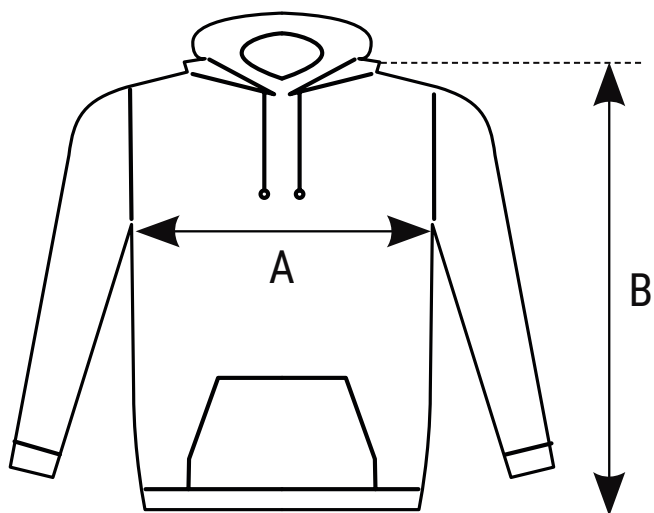

60 EUR

**HUDSON JR
20905**

COLOR | Black

SIZE | 110/120 cm,
130/140 cm, 150/160 cm

55 EUR

TOPOLA SUBLI REVERSIBLE SHIRT

32 EUR

TOPOLA SUBLI REVERSIBLE SHORTS

32 EUR

HOODED SWEAT ST718

KIDS

	1	2	3	3-4	4-6	8-10	12-14	
a	28	31	37	39	42	44	48	cm
b	33	38	43	45	50	57	65	cm

ADULT

	XS	S	M	L	XL	2XL	3XL	4XL	
a	50	52	56	60	63	66	69	72	cm
b	68	70	72	74	77	79	81	83	cm

HEAVY LUXE ST102