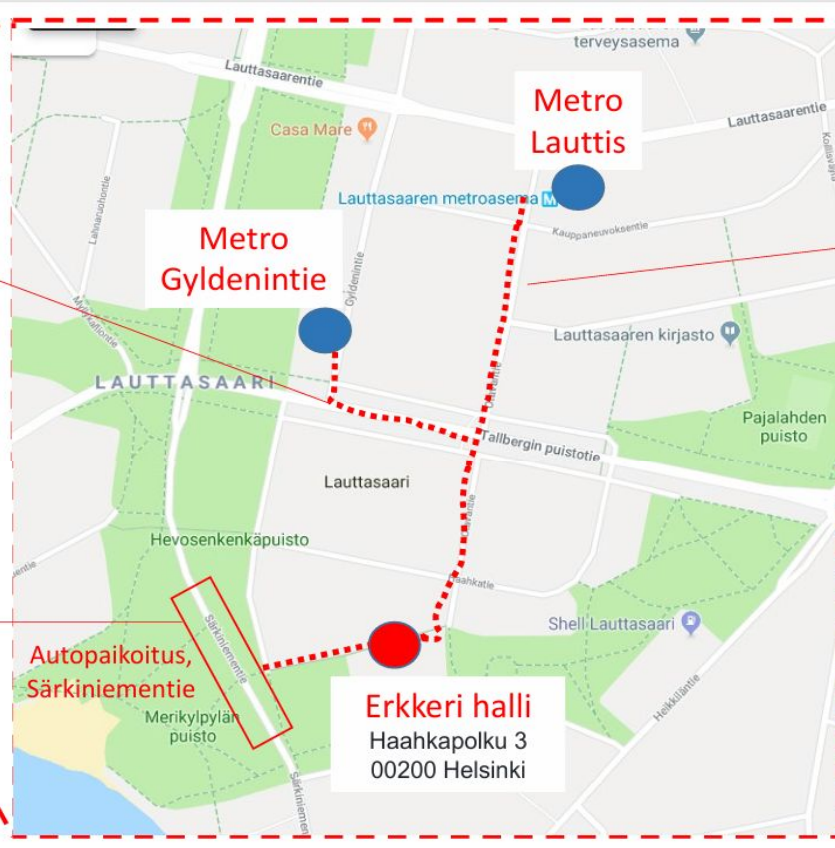

Kävelymatka metrolta
Gyldenintien
ulostulosta

Kävelymatka metrolta
Lauttiksen ulostulosta

Autojen paikoitus tapahtuu
Särkiniementielle, josta lyhyt
kävelymatka hallille

Tervetuloa pelaamaan Erkkeri-hallille!
Salivalvojan tavoitat koko turnauksen ajan
numerosta 041 726 8885.