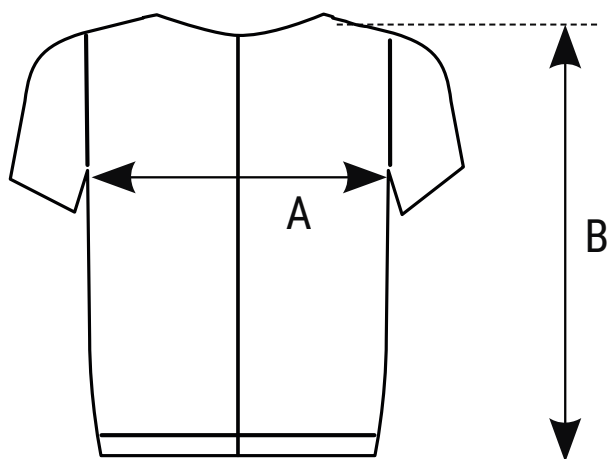

CLASSIC ST101

KIDS

1   2   4-6   8-10   12-14

a	30	33	37	40	43	cm
b	36	43	48	55	63	cm

ADULT

XS   S   M   L   XL   2XL   3XL   4XL   5XL   6XL

a	45	48	52	56	60	63	66	70	74	78	cm
b	68	70	73	75	78	81	84	87	87	87	cm