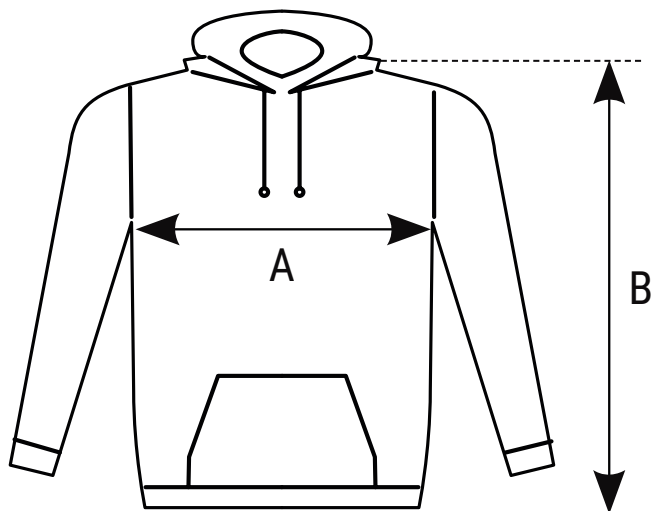

HOODED SWEAT ST718

KIDS

	1	2	3	3-4	4-6	8-10	12-14	
a	28	31	37	39	42	44	48	cm
b	33	38	43	45	50	57	65	cm

ADULT

	XS	S	M	L	XL	2XL	3XL	4XL	
a	50	52	56	60	63	66	69	72	cm
b	68	70	72	74	77	79	81	83	cm