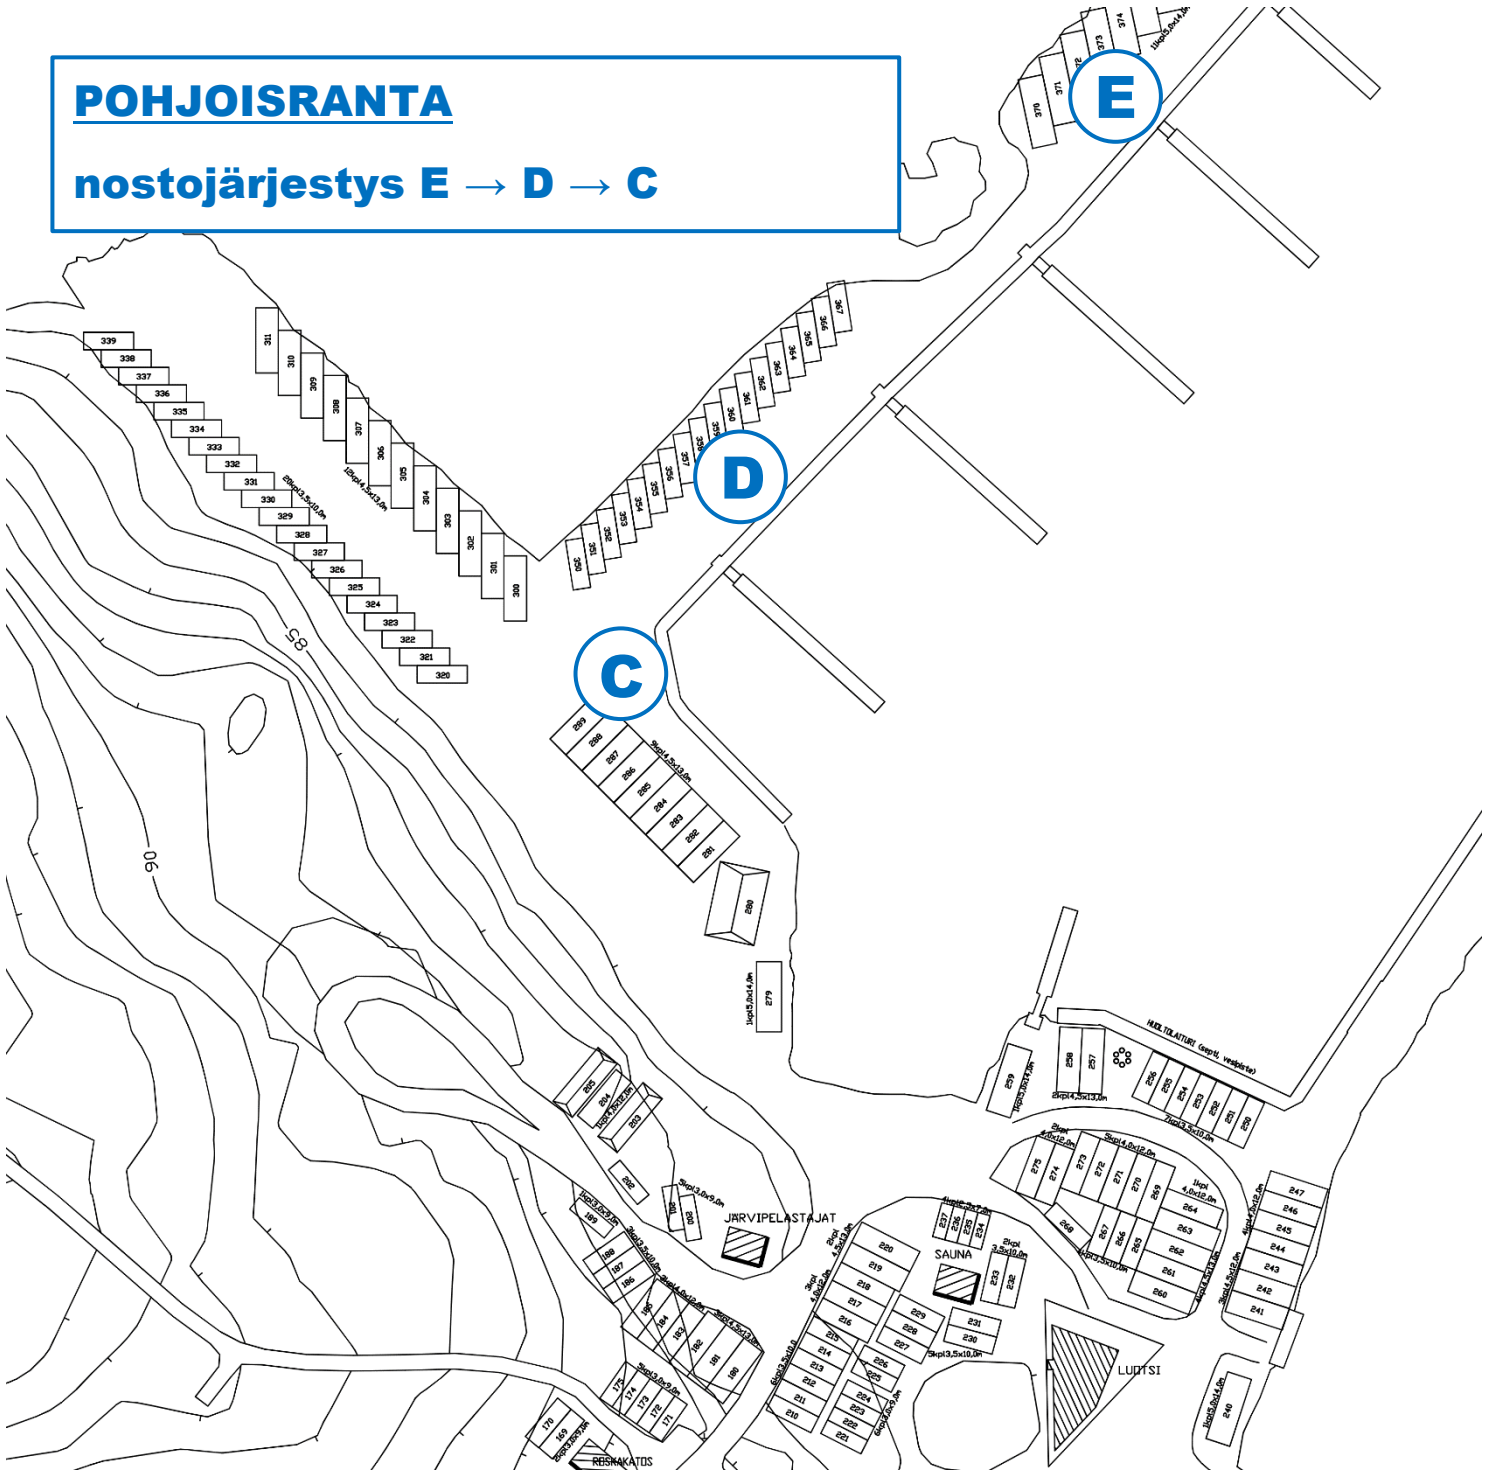

POHJOISRANTA

nostojärjestys E → D → C