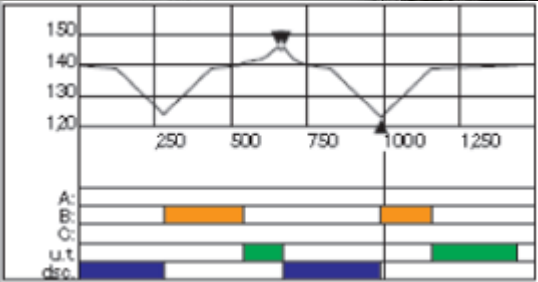

Äänekoski, 26.1.2025, V sprintit

0,8 km

LÄHTÖ

MAALI

Kisakanslia
& kahvio

Hiihdettävät matkat:

N8 0,3 km, N10 0,3 km, N12 0,8 km, N14 0,8 km, N16 1,5 km, N18 1,5 km, N20 1,5 km, N40 1,5 km,

N50 1,5 km, NYL 1,5 km = 1,5km = 0,8km = 0,3km

M8 0,3 km, M10 0,3 km, M12 0,8 km, M14 0,8 km, M16 1,5 km, M18 1,5 km, M20 1,5 km, M40 1,5 km

M50 1,5 km, M60 1,5 km, MYL 1,5 km