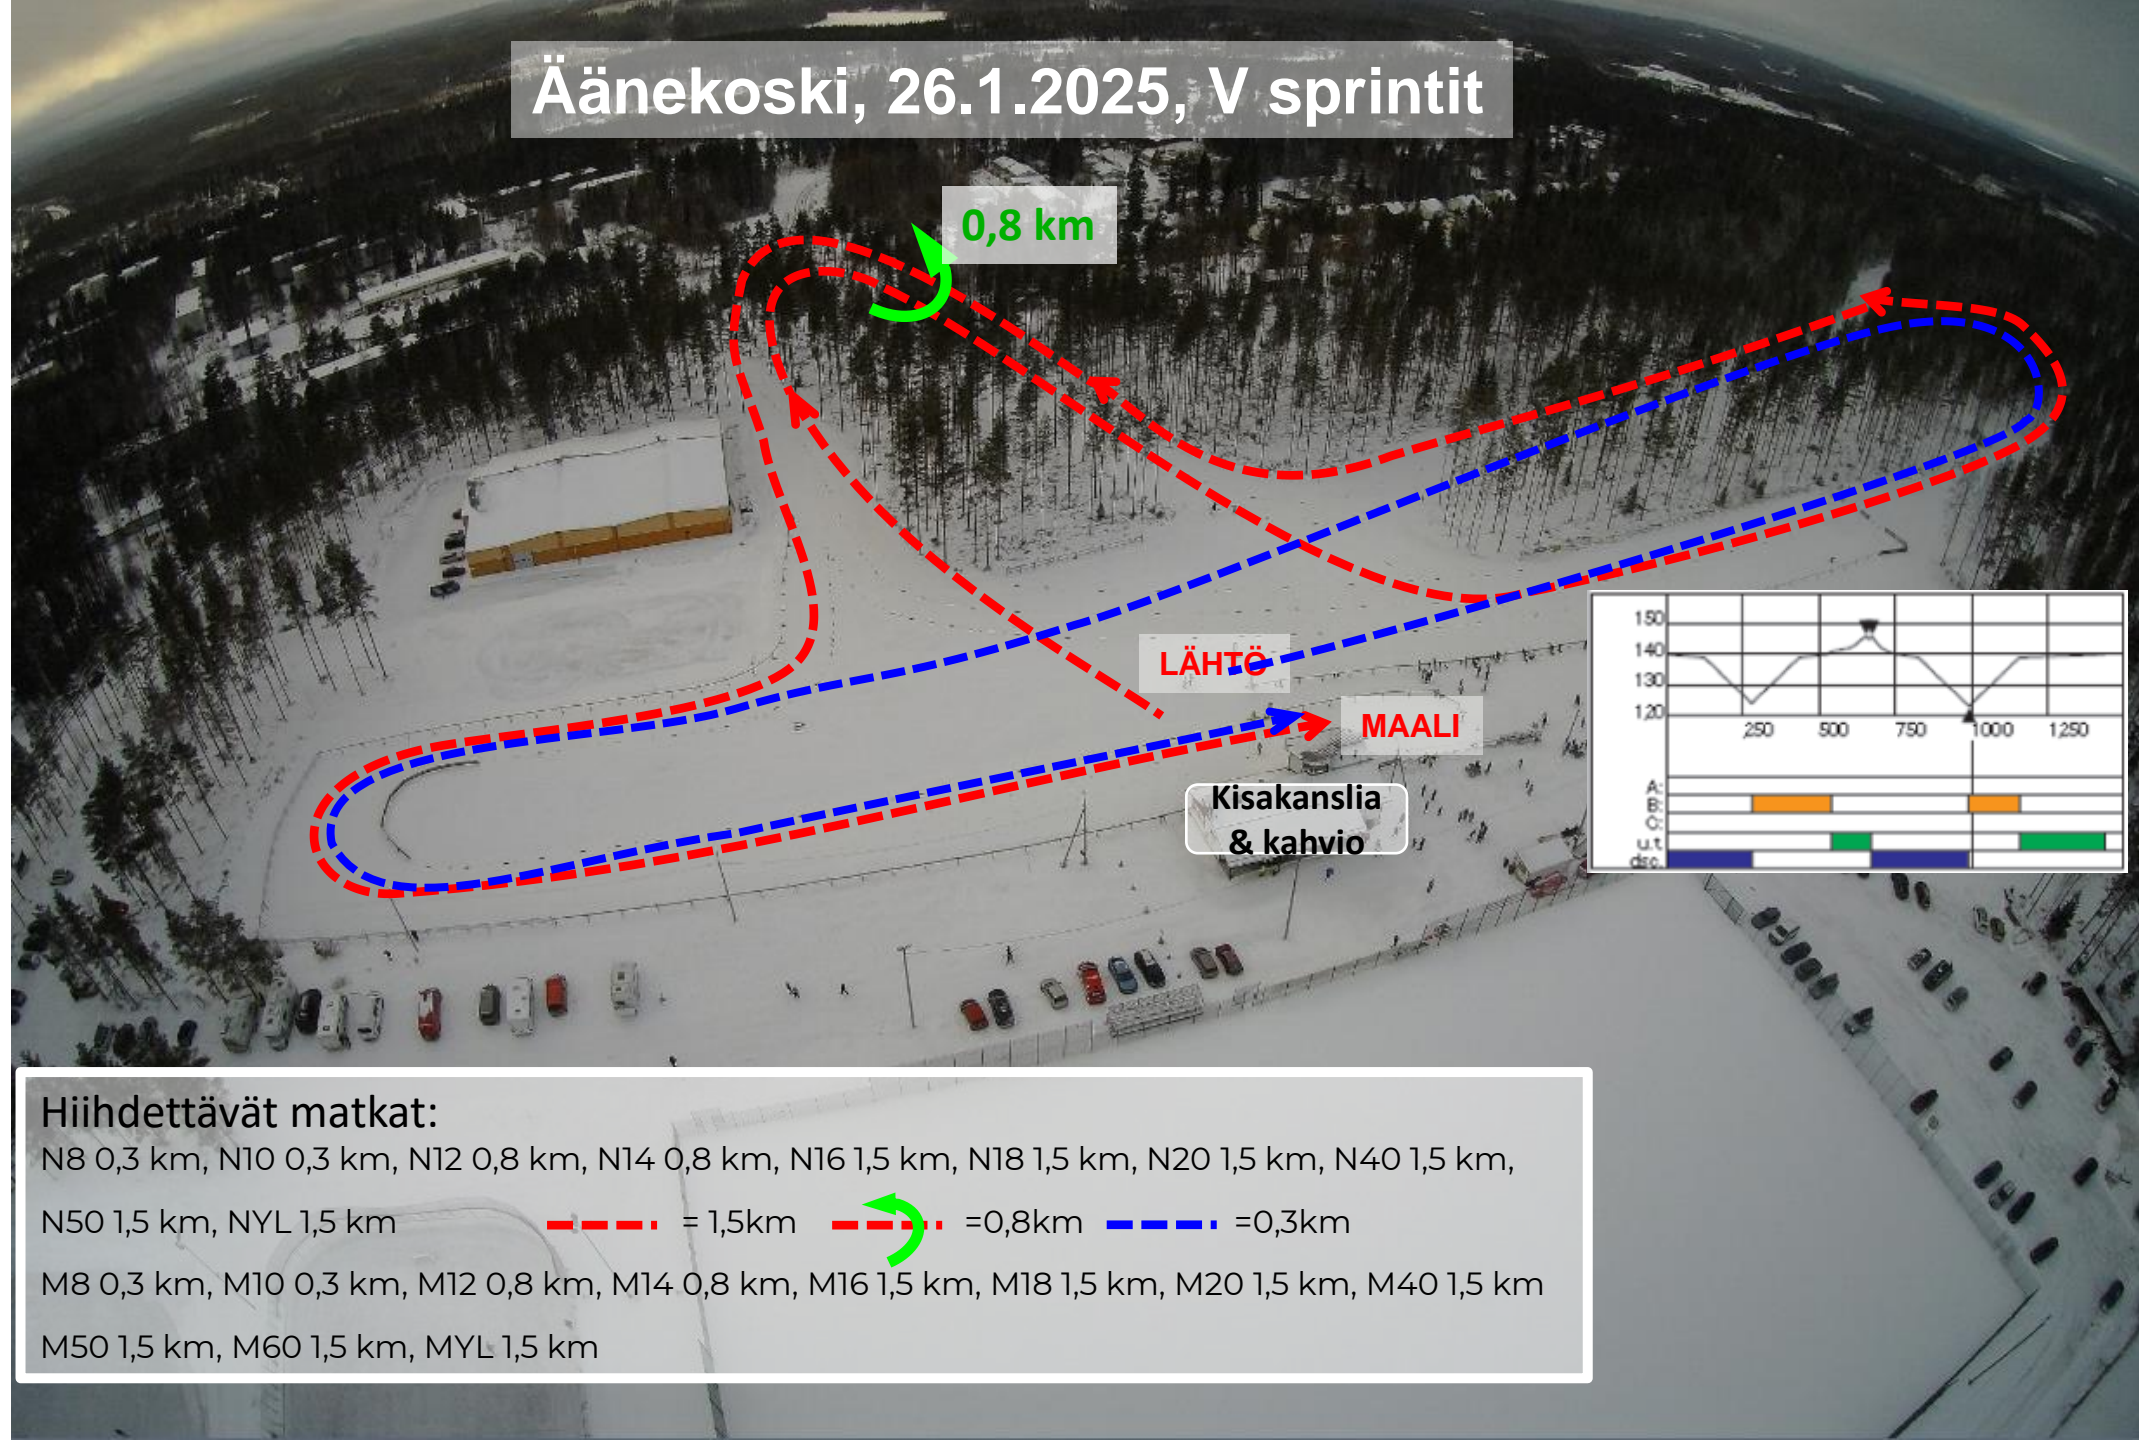

Äänekoski, 26.1.2025, V sprintit

0,8 km

LÄHTÖ

MAALI

Kisakanslia
& kahvio

Hiihdettävät matkat:

N8 0,3 km, N10 0,3 km, N12 0,8 km, N14 0,8 km, N16 1,5 km, N18 1,5 km, N20 1,5 km, N40 1,5 km,

N50 1,5 km, NYL 1,5 km = 1,5km = 0,8km = 0,3km

M8 0,3 km, M10 0,3 km, M12 0,8 km, M14 0,8 km, M16 1,5 km, M18 1,5 km, M20 1,5 km, M40 1,5 km

M50 1,5 km, M60 1,5 km, MYL 1,5 km