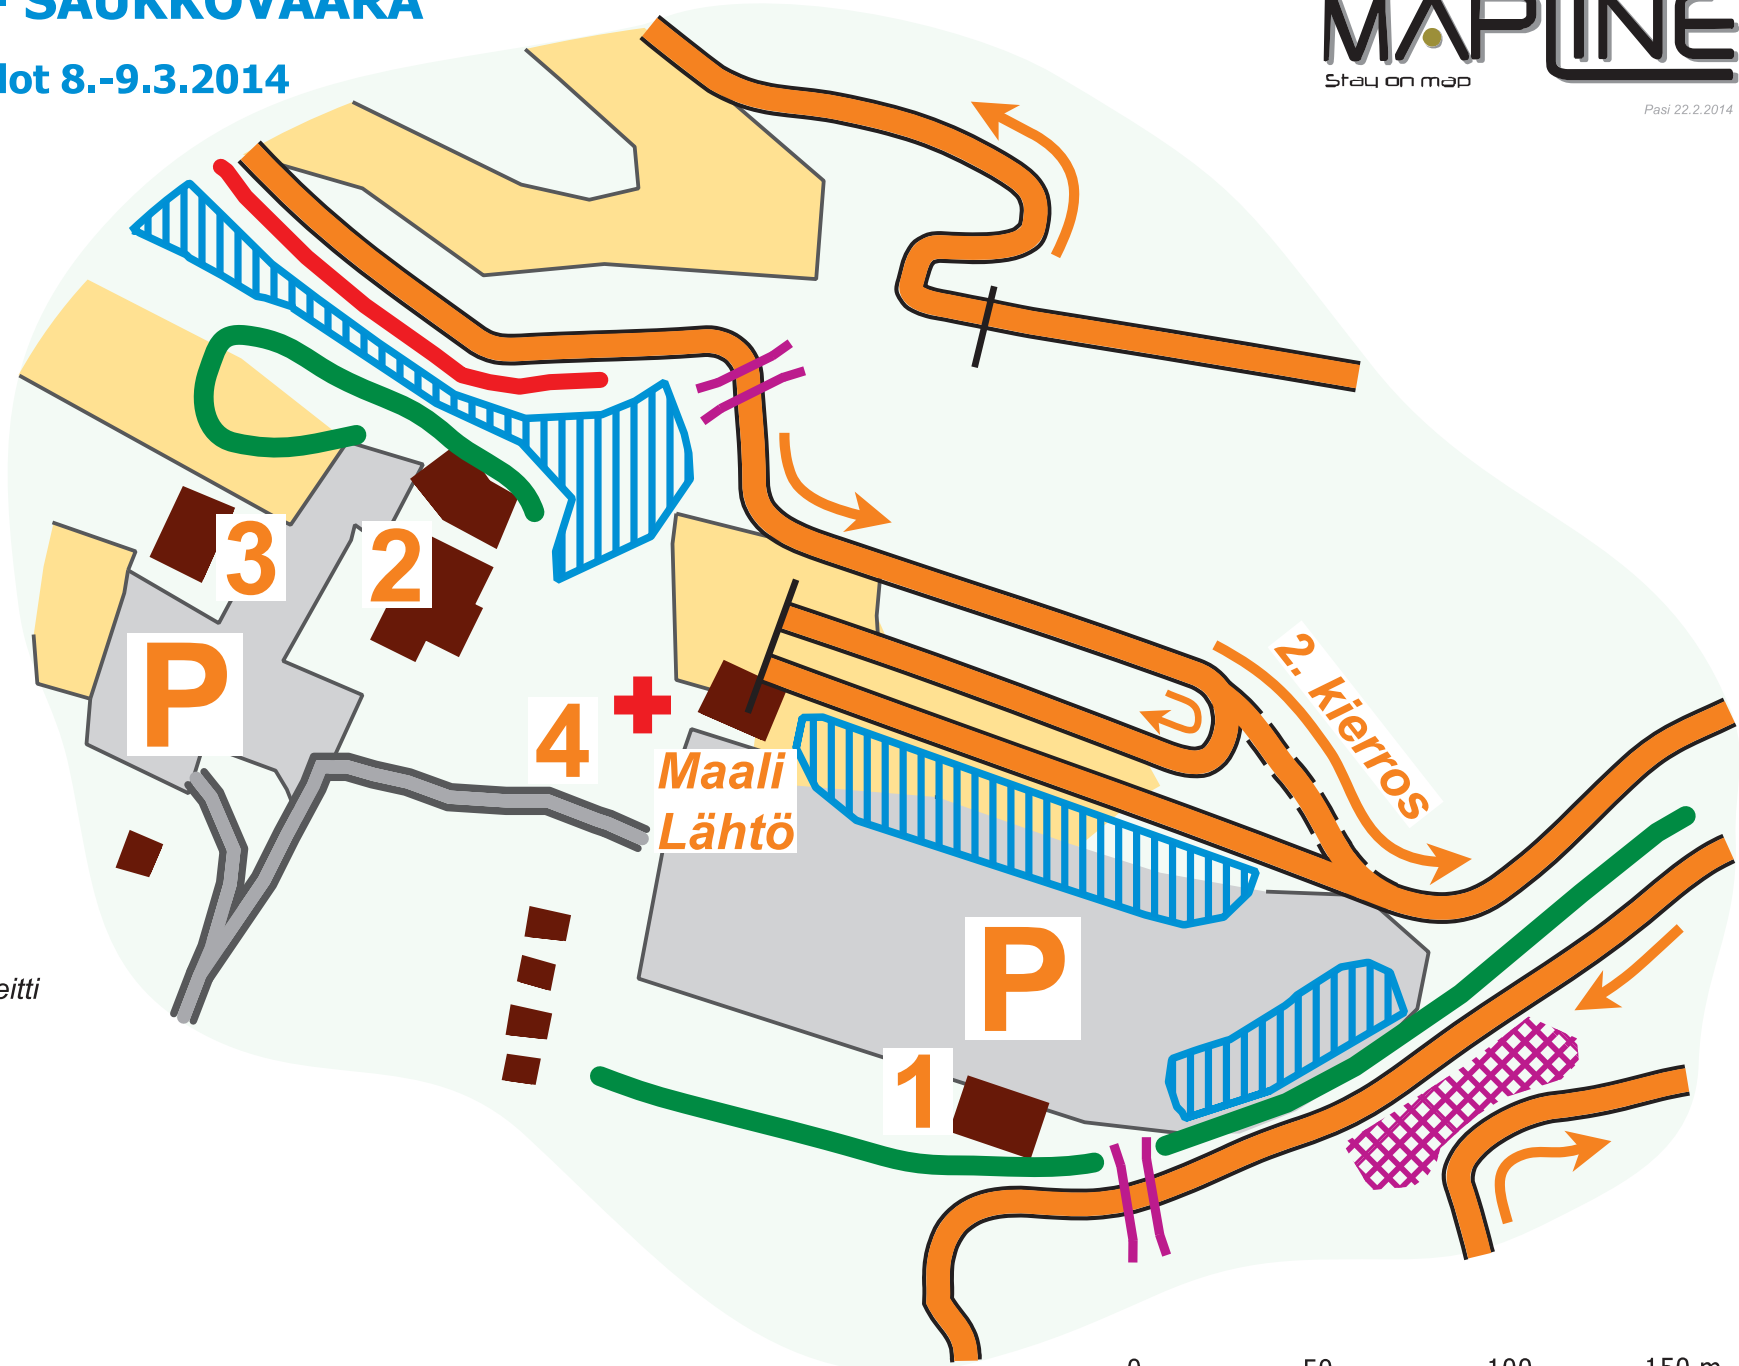

RISTIJÄRVI - SAUKKOVAARA

Nuorten SM-hiihdot 8.-9.3.2014

Stadionkartta

MAPLINE
Stay on map

Pasi 22.2.2014

Ensiapu

Huoltoalue

Suljettu alue

Yleisöalue

Lämmittelylatu

Valvottu kulkureitti

P

Pysäköintialue

1

Poolialue

2

Kisaravintola

3

Lämmin tila

4

Myyntiteltat

0 50 100 150 m