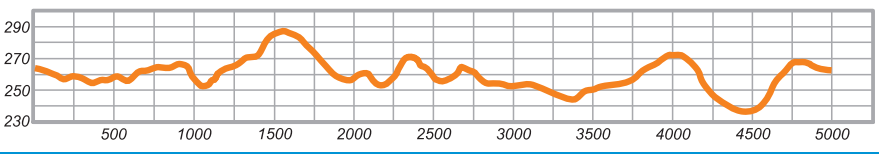

RISTIJÄRVI - SAUKKOVAARA

Nuorten SM-hiihdot 8.-9.3.2014

Kilpalatu 5 km 

Latuprofilii

HD 52 m
MC 36 m
TC 164 m