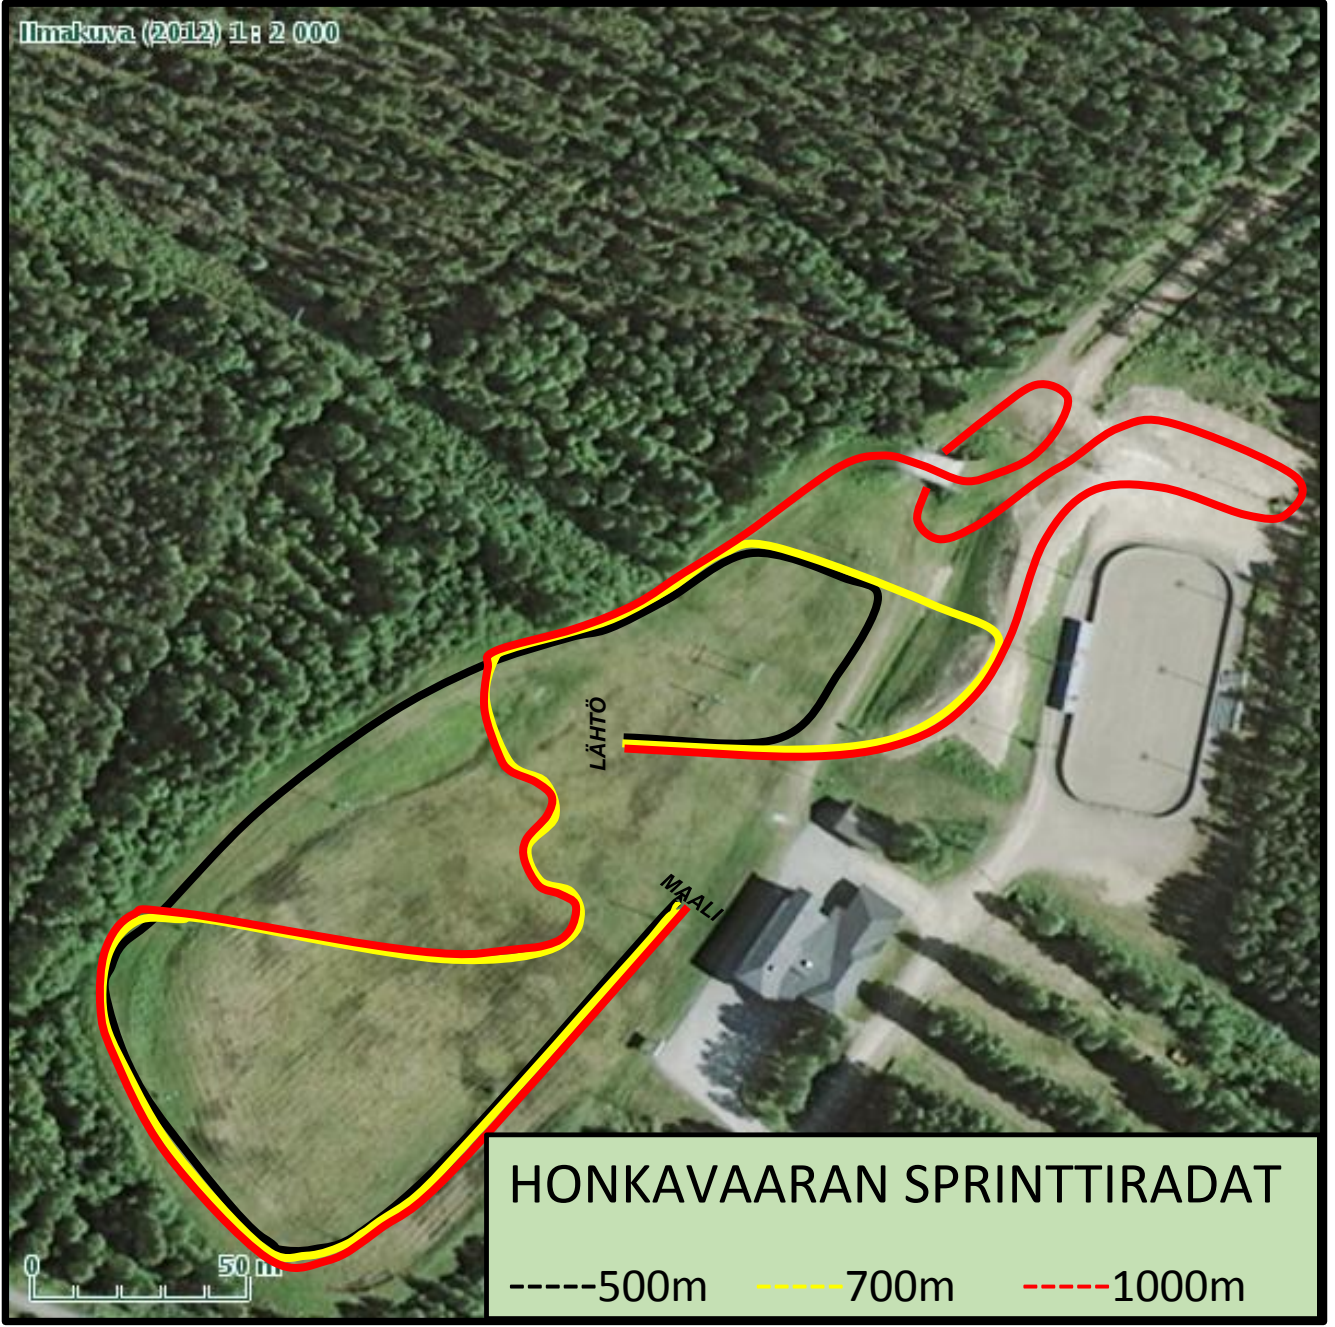

Ilmakuva (2012) 1: 2 000

HONKAVAARAN SPRINTTIRADAT

-----500m -.-.-.-700m -.-.-.-1000m