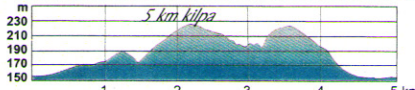

HONKAVAARA PUOLANKA

	5 km	5 km valaistu	10 km
Korkeusero HD	76 m	56 m	76 m
Korkein nousu MM	58 m	40 m	56 m
Kokonaisnousu MT	150 m	130 m	330 m