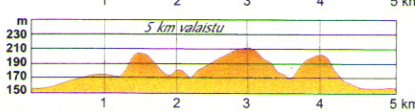

HONKAVAARA PUOLANKA

	5 km	5 km valaistu	10 km
Korkeusero HD	76 m	56 m	76 m
Korkein nousu MM	58 m	40 m	56 m
Kokonaisnousu MT	150 m	130 m	330 m