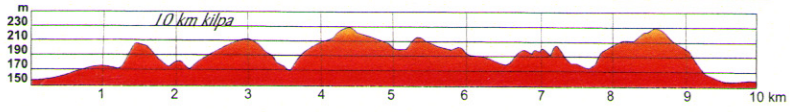

HONKAVAARA PUOLANKA

	5 km	5 km valaistu	10 km
Korkeusero HD	76 m	56 m	76 m
Korkein nousu MM	58 m	40 m	56 m
Kokonaisnousu MT	150 m	130 m	330 m