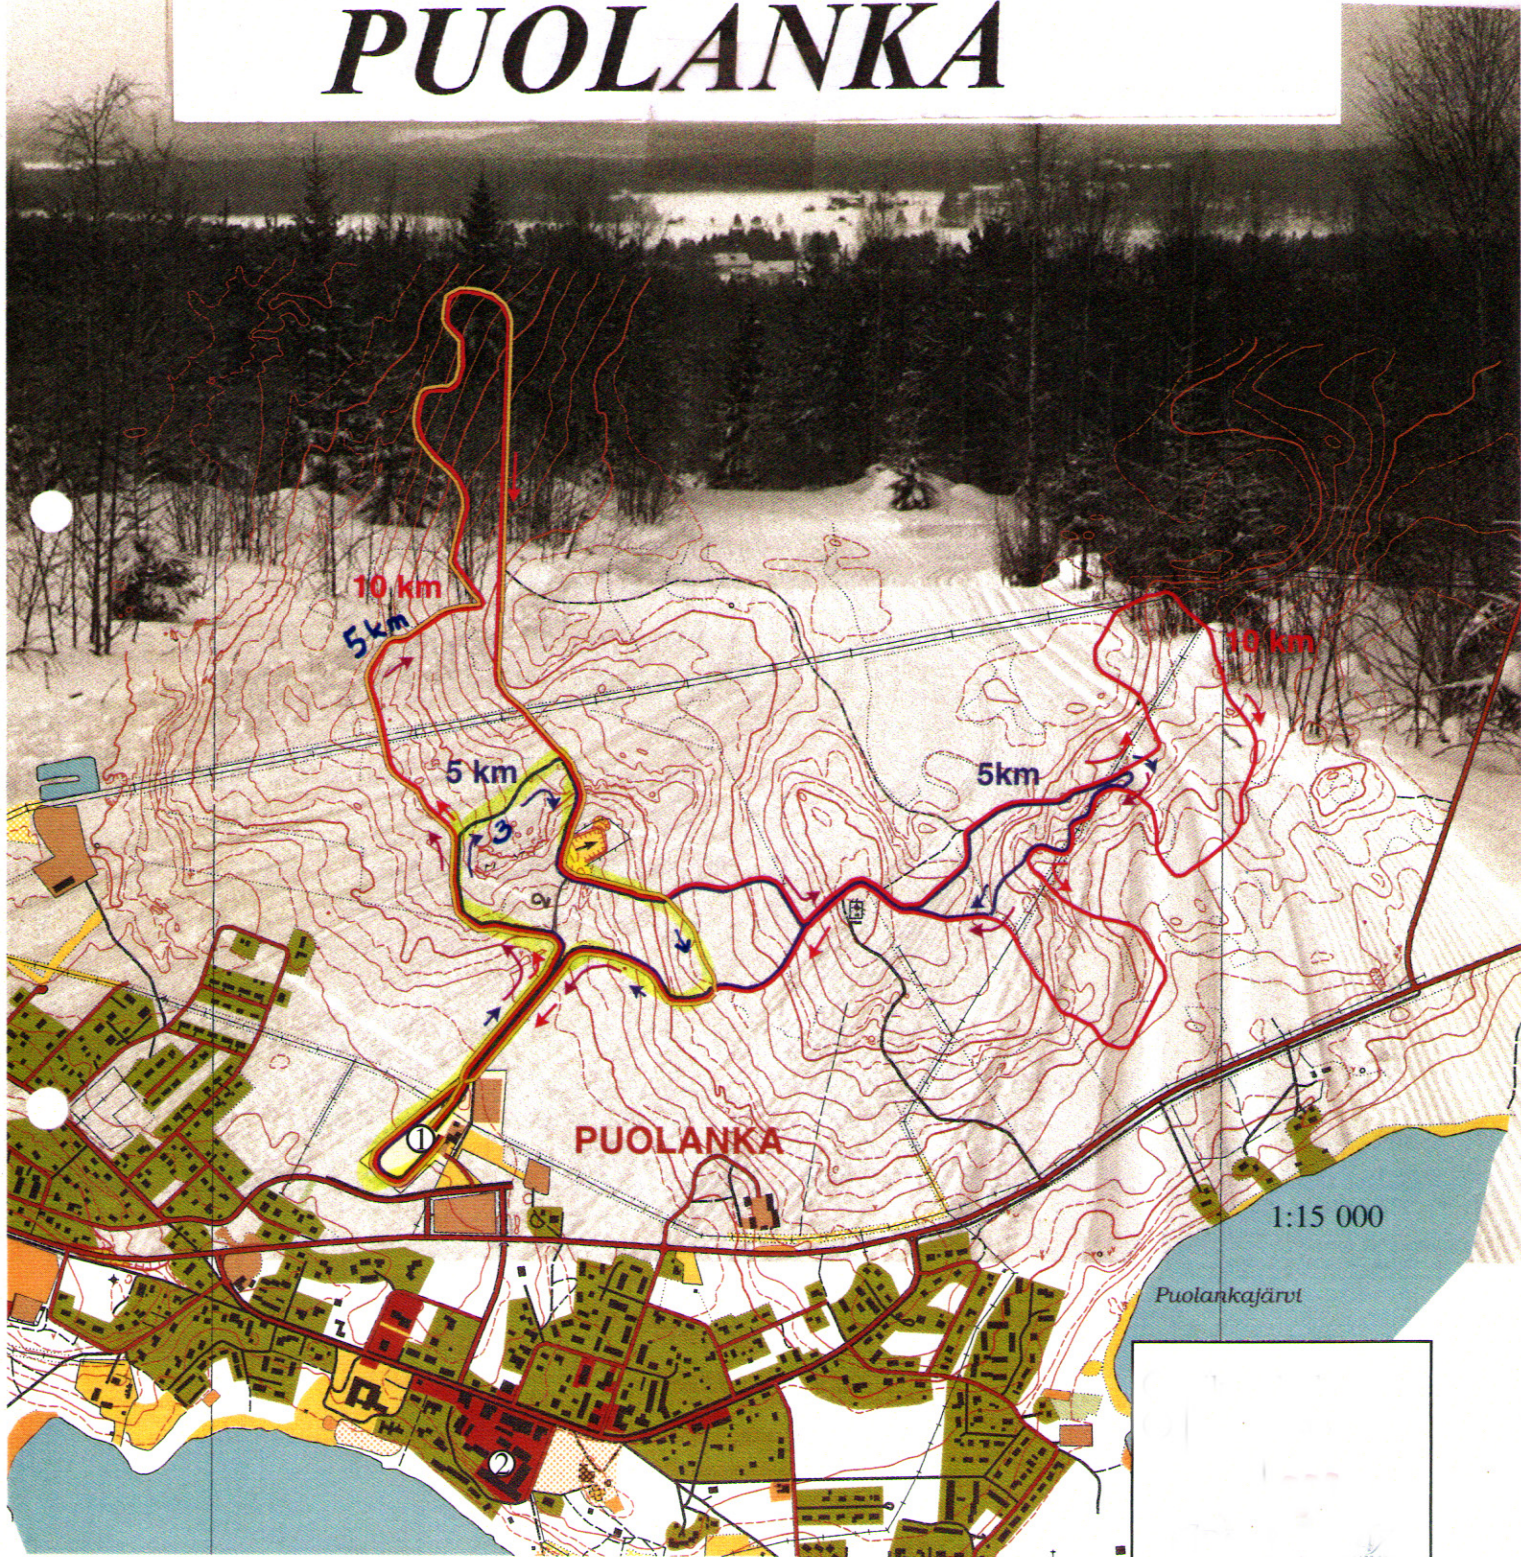

HONKAVAARA PUOLANKA

	5 km	5 km valaistu	10 km
Korkeusero HD	76 m	56 m	76 m
Korkein nousu MM	58 m	40 m	56 m
Kokonaisnousu MT	150 m	130 m	330 m