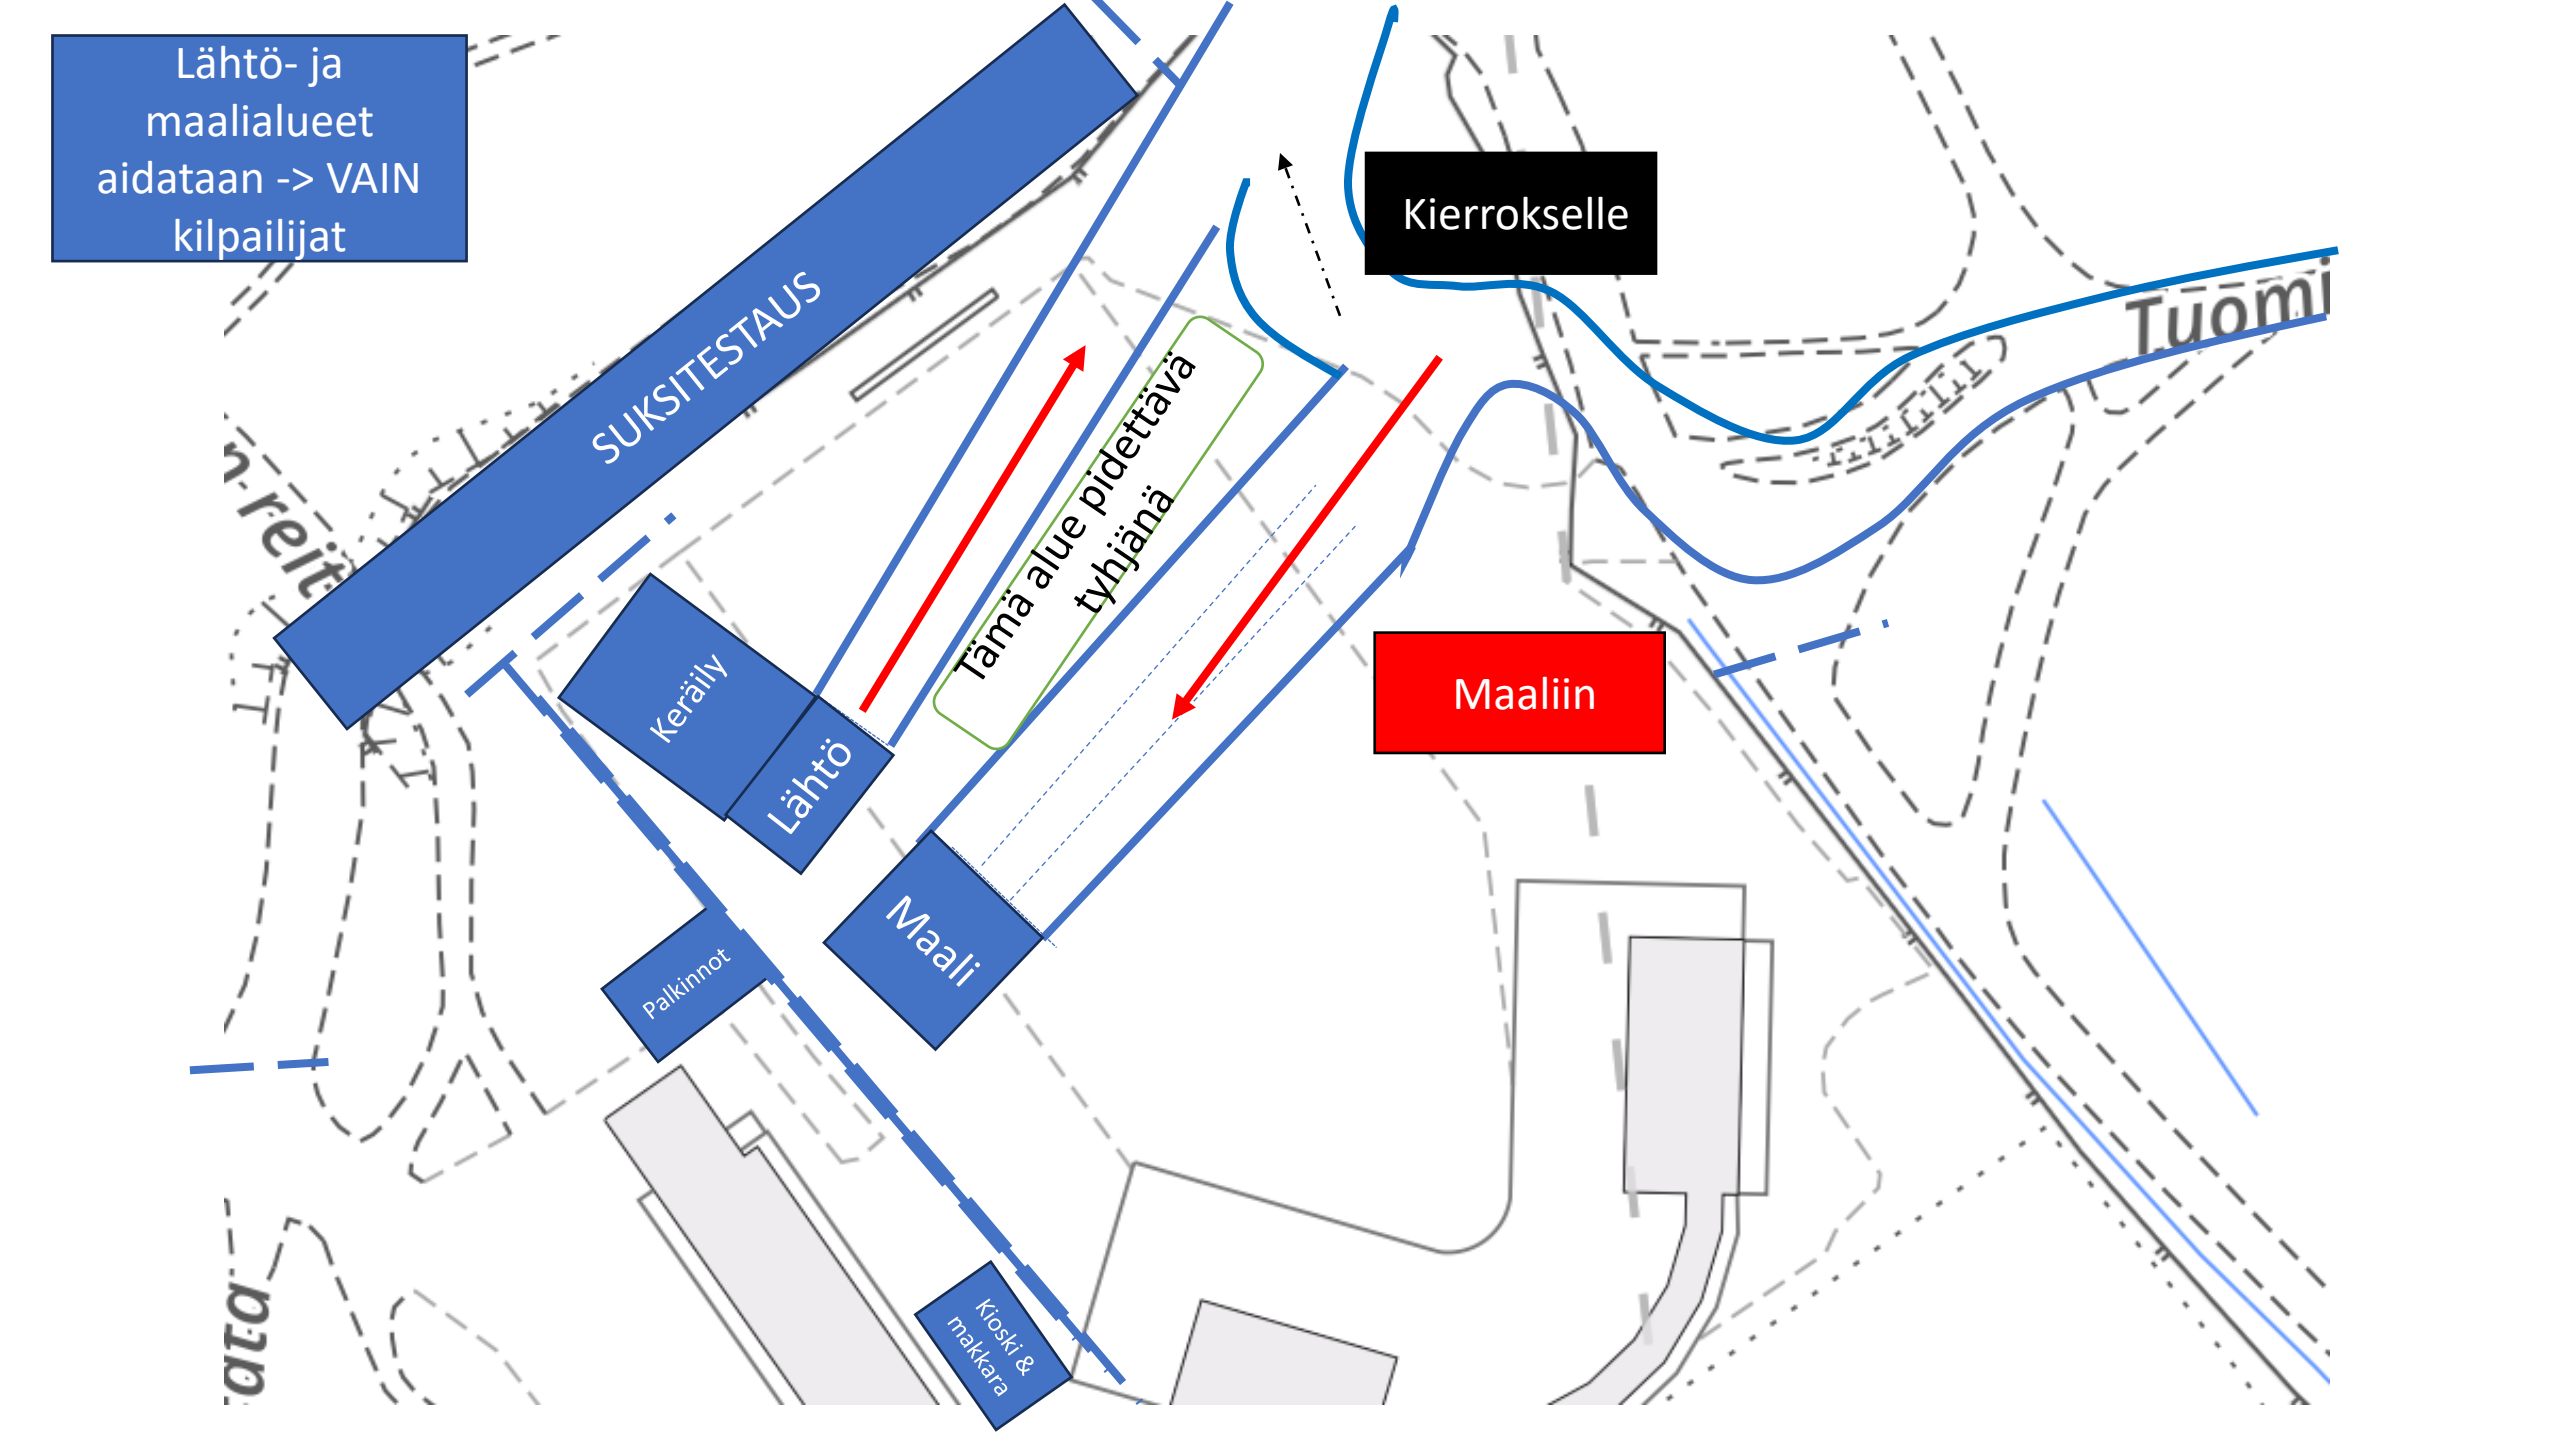

Lähtö- ja  
maalialueet  
aidataan -> VAIN  
kilpailijat

SUKSITESTAUS

Kierrokselle

Tuomi

Tämä alue pidettävä  
tyhjänä

Maaliin

Keräily

Lähtö

Maali

Palkinnot

Kioski &  
makkara

n-reitit

ata

LATUKARTTA  
**KAUPPI**

Tampere  
Käyräväli 1 m

Hämeen piirinmestaruuskilpailut  
(V) 10.2.2024 (alustavat reitit)

- 1 km (2x0,6km)
- 2 km (2,5 km)
- 3 km (3,2 km)
- 5 km (4,9 km)
- 10 km (2x5km)

Pohja-aineisto:  
- Avoin aineisto  
- Maanmittauslaitos  
- Tampereen kaupunki  
Karttapohjan laatiminen:  
Antti Saikko