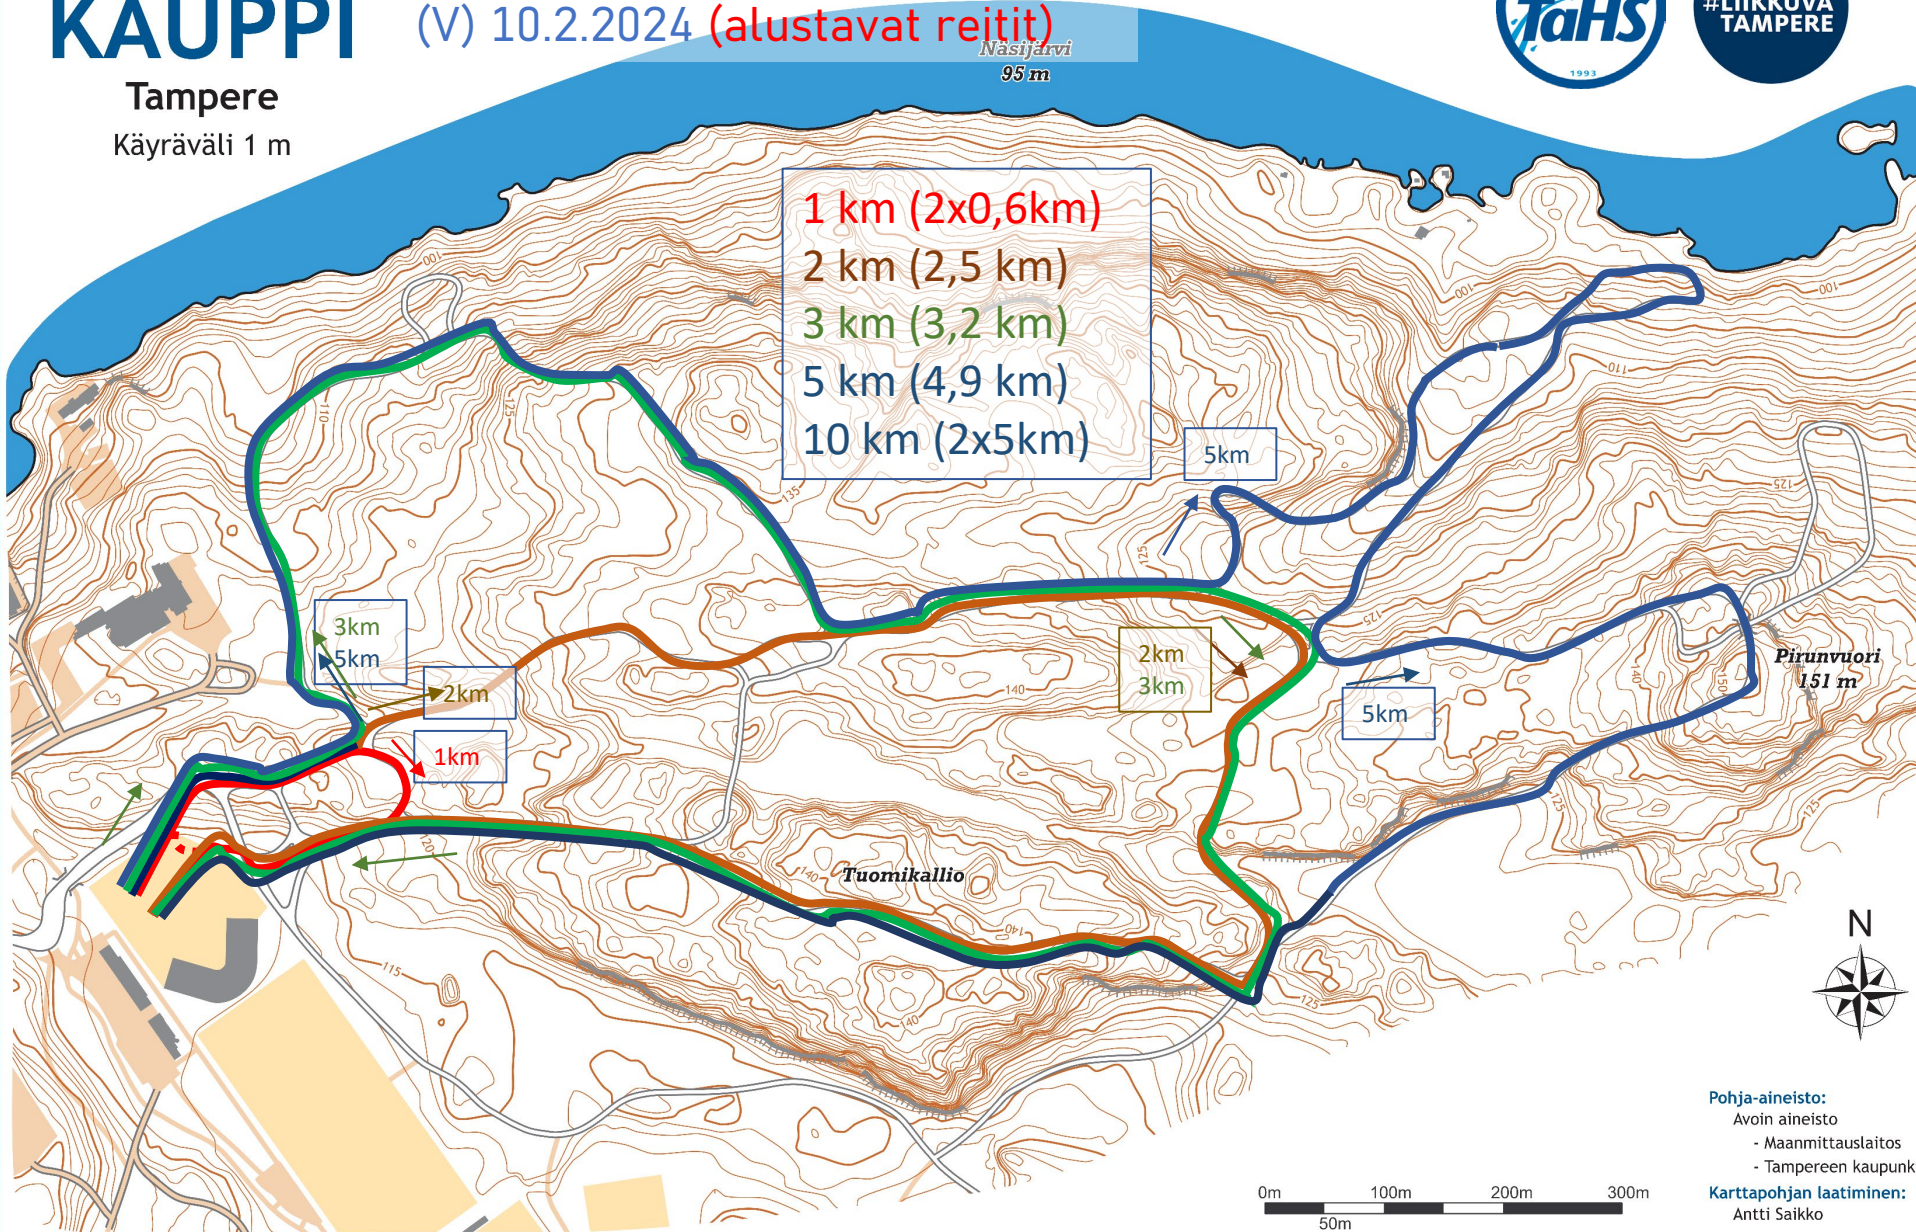

Lähtö- ja  
maalialueet  
aidataan -> VAIN  
kilpailijat

SUKSITESTAUS

Kierrokselle

Tuomi

Tämä alue pidettävä  
tyhjänä

Maaliin

Keräily

Lähtö

Maali

Palkinnot

Kioski &  
makkara

n-reitit

ata

LATUKARTTA  
**KAUPPI**

Tampere  
Käyräväli 1 m

Hämeen piirinmestaruuskilpailut  
(V) 10.2.2024 (alustavat reitit)

- 1 km (2x0,6km)
- 2 km (2,5 km)
- 3 km (3,2 km)
- 5 km (4,9 km)
- 10 km (2x5km)

Pohja-aineisto:  
- Avoin aineisto  
- Maanmittauslaitos  
- Tampereen kaupunki  
Karttapohjan laatiminen:  
Antti Saikko