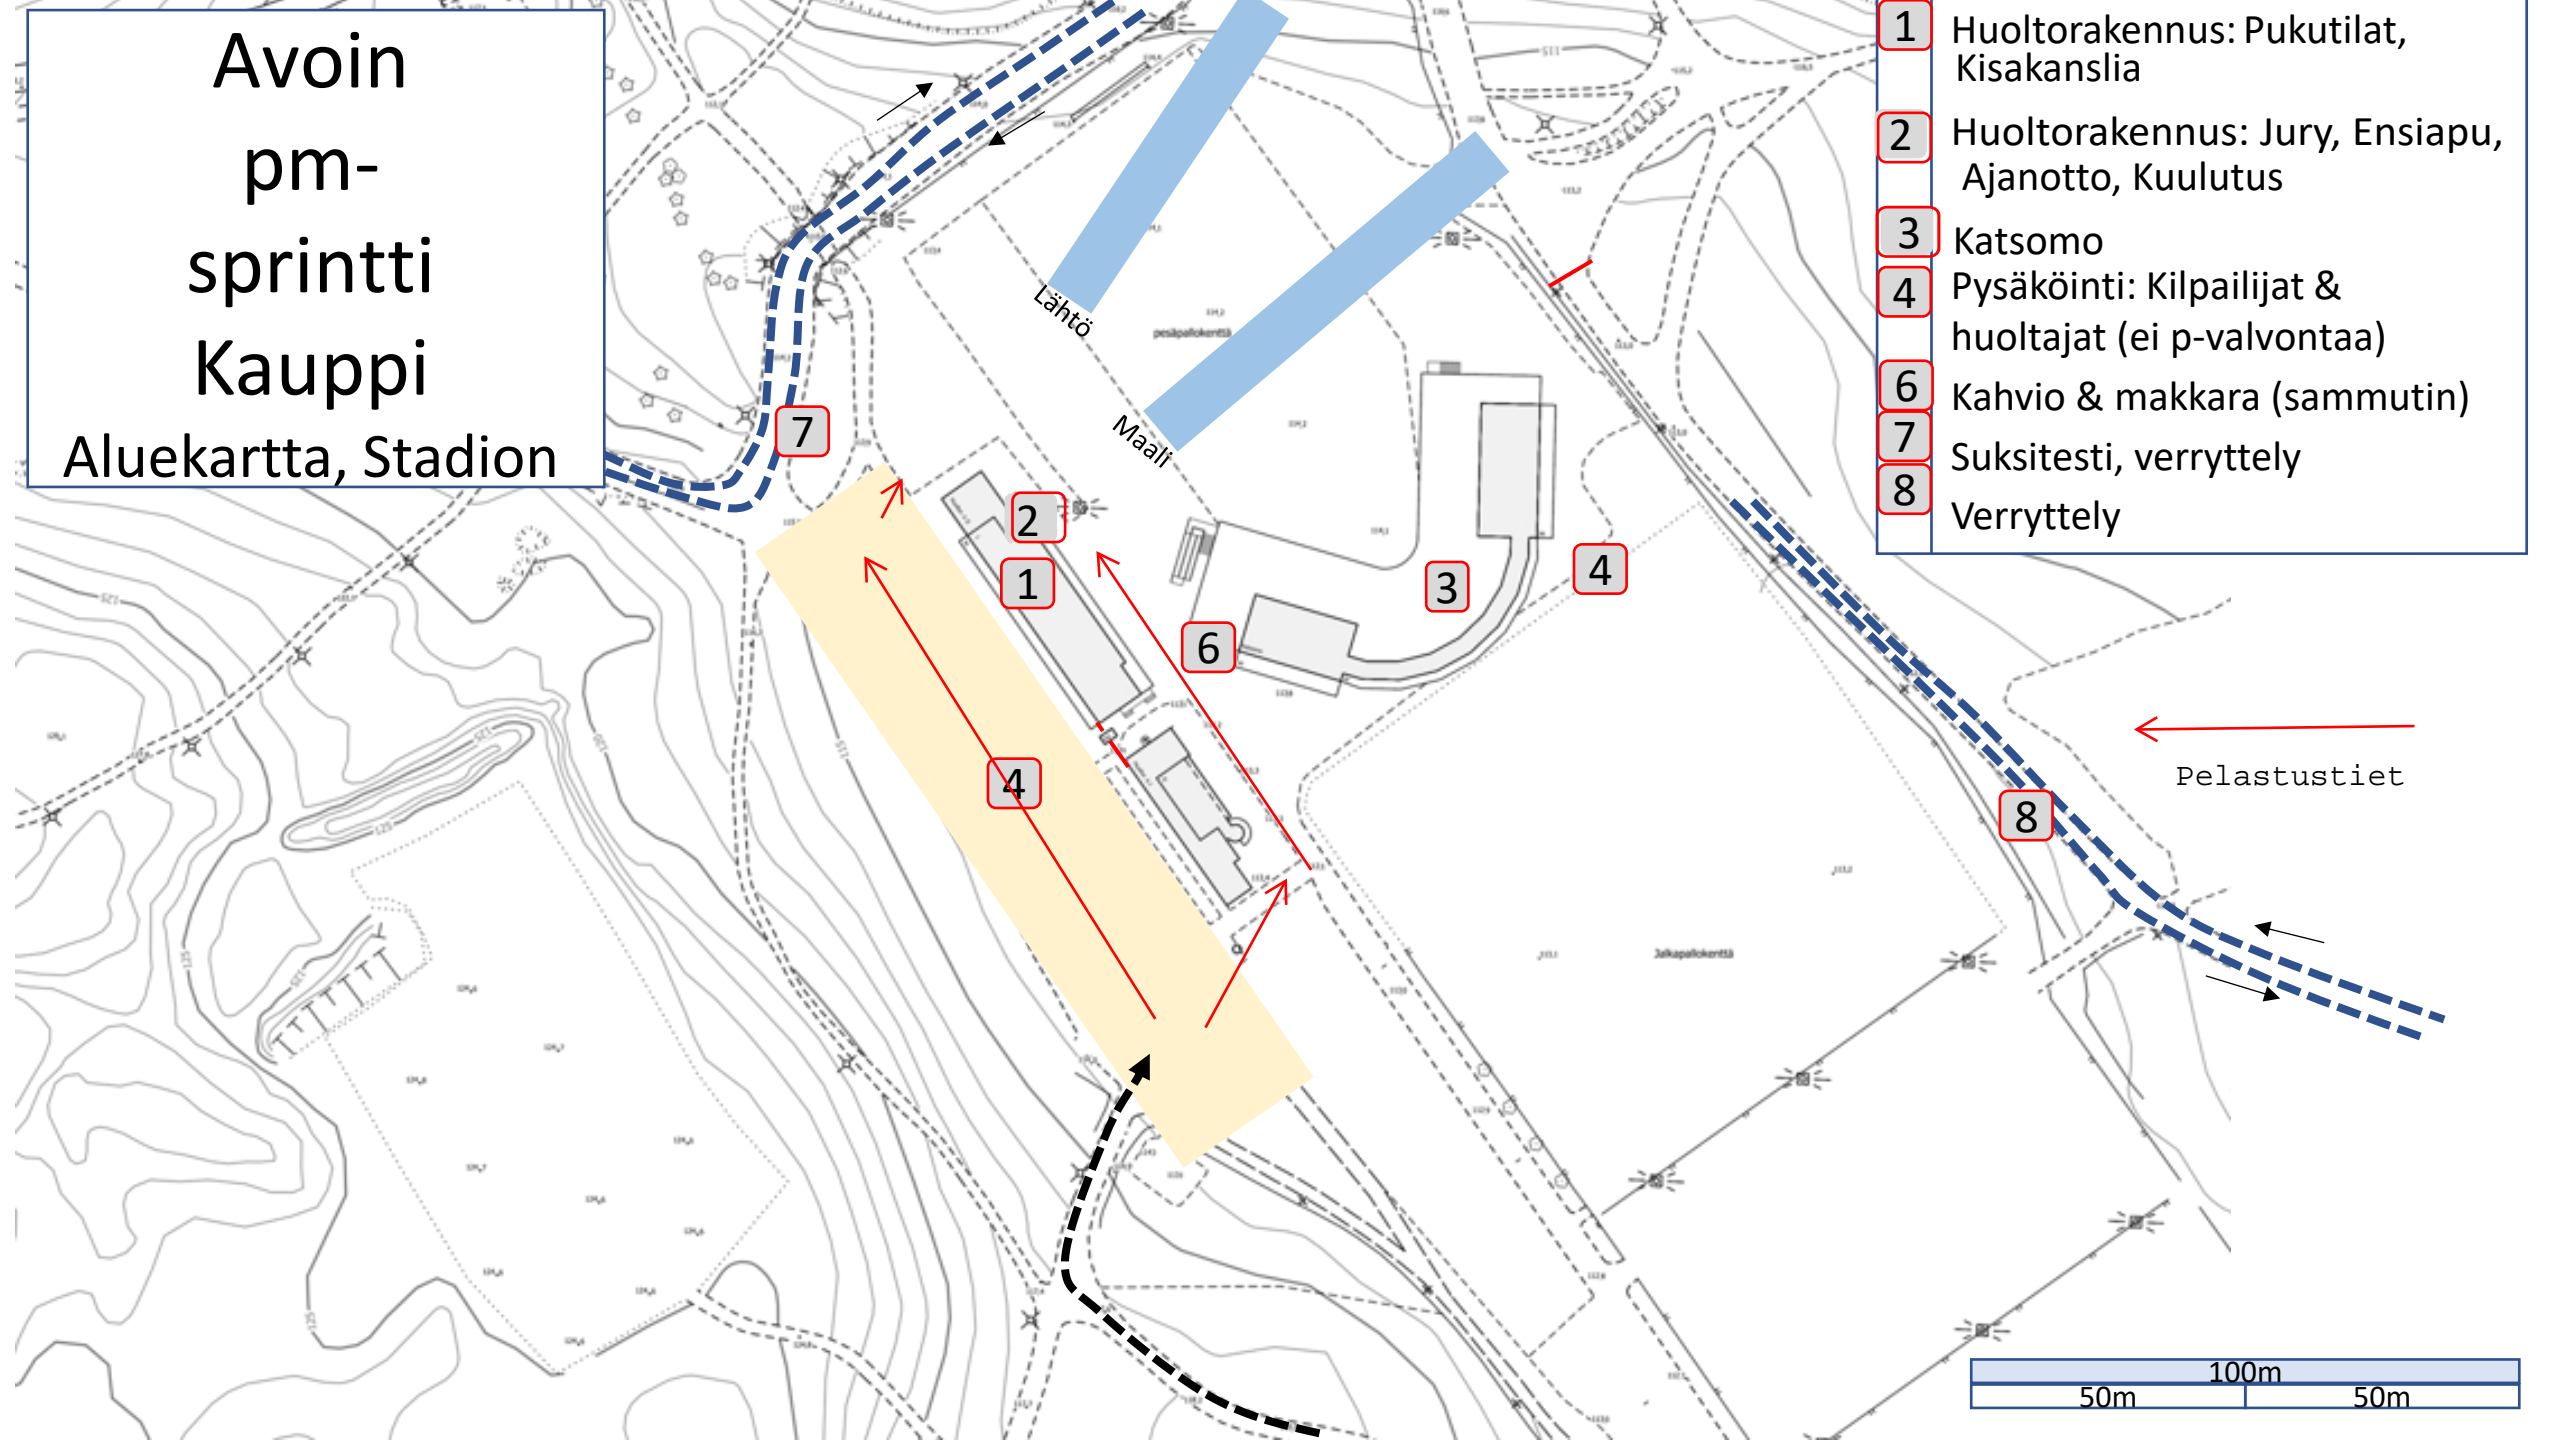

Avoin pm- sprintti Kauppi Aluekartta, Stadion

- 1 Huoltorakennus: Pukutilat, Kisakanslia
- 2 Huoltorakennus: Jury, Ensiapu, Ajanotto, Kuulutus
- 3 Katsomo
- 4 Pysäköinti: Kilpailijat & huoltajat (ei p-valvontaa)
- 6 Kahvio & makkara (sammutin)
- 7 Suksitesti, verryttely
- 8 Verryttely

Lähtö

Maali

Pelastustiet

Kauppi

Pysäköintialueet