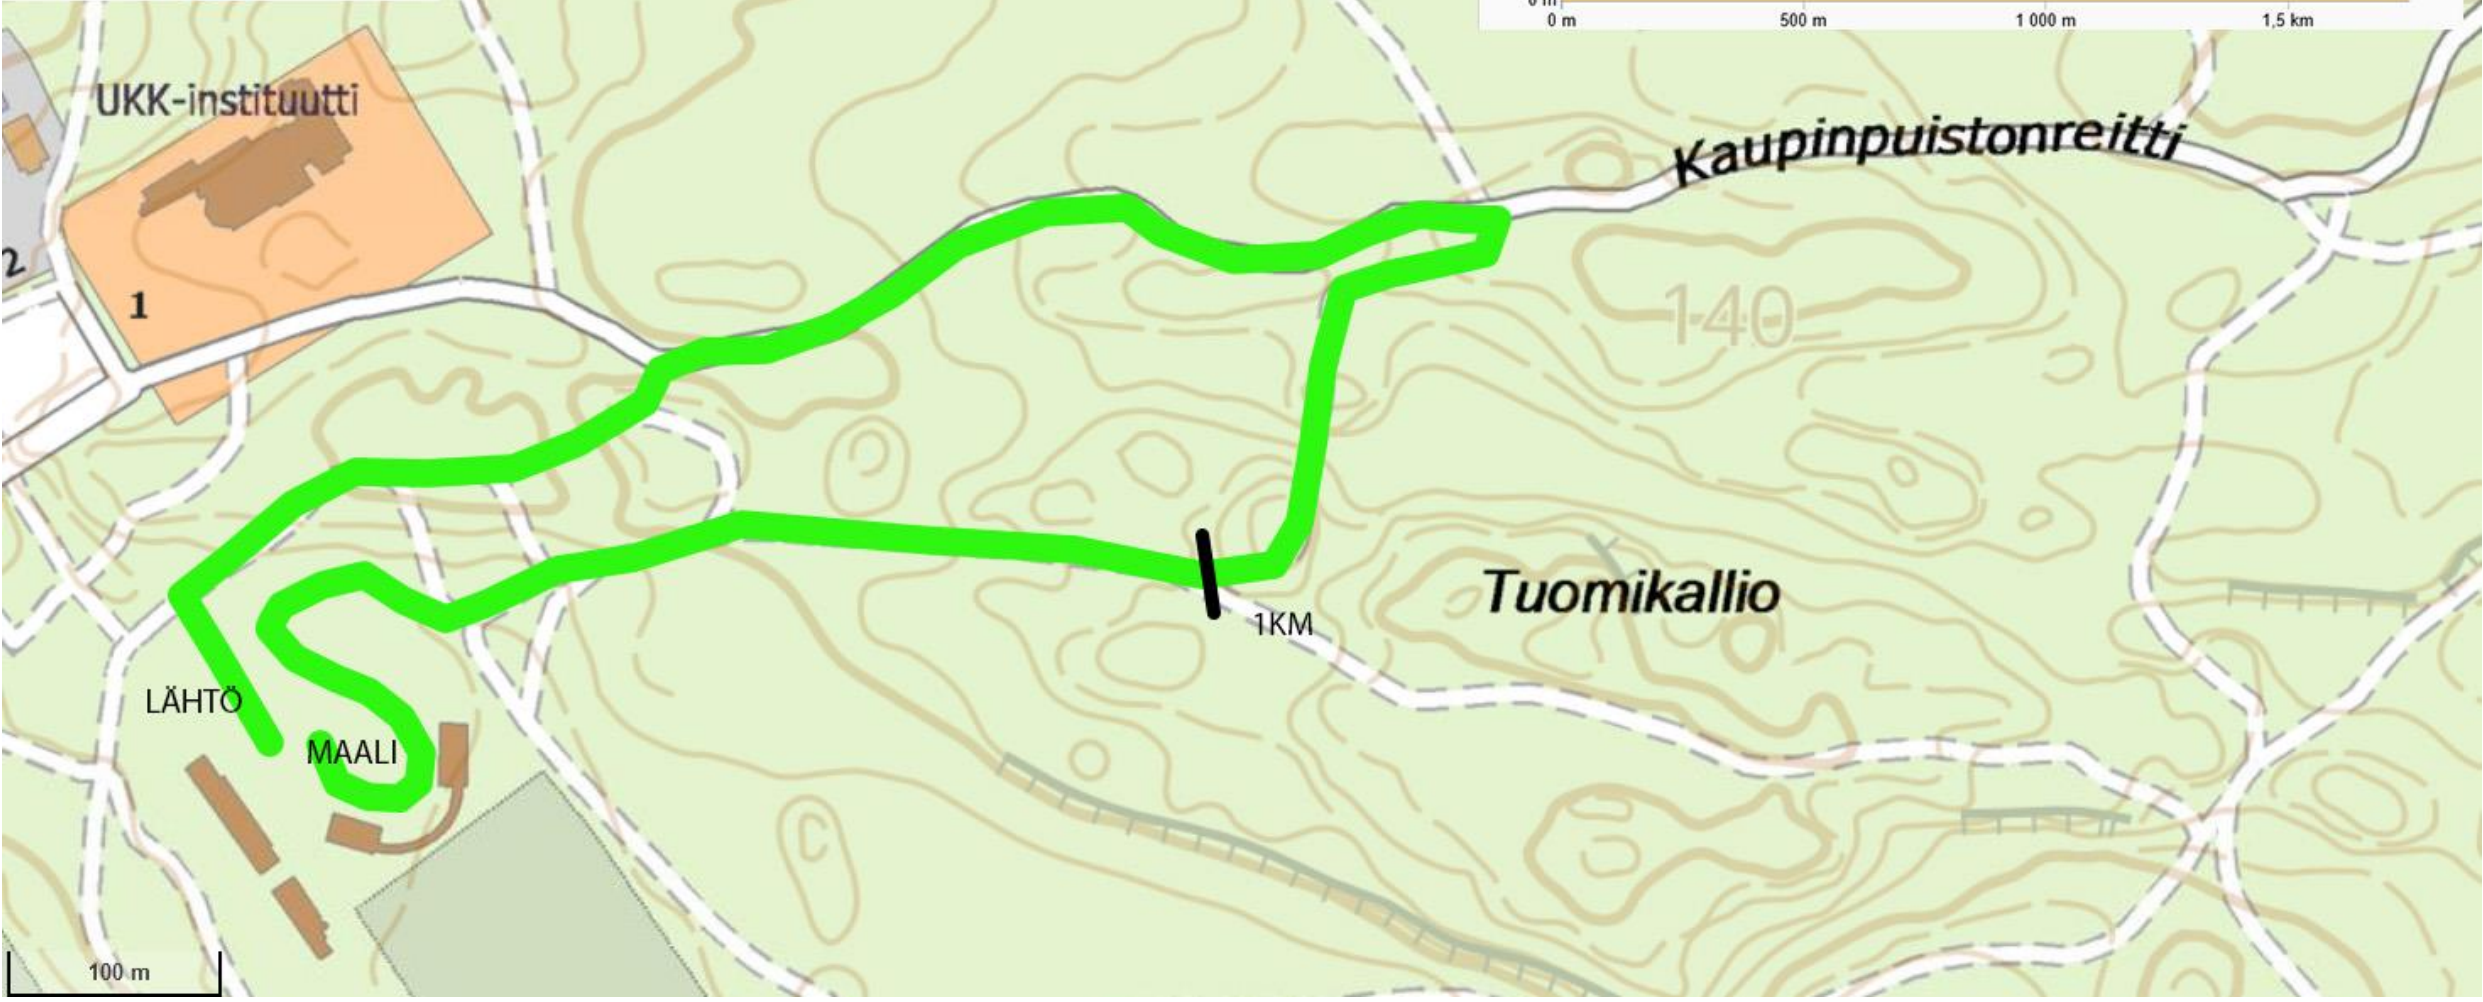

KARTTA-AINEISTO:
- Maanmittauslaitos
- Tampereen kaupunki

- 1 KM
- 2 KM
- 3 KM
- 6 KM (2 x 3 KM)
- 12 KM (4 x 3 KM)

UKK-instituutti

1

KIERROKSELLE

LÄHTÖ

MAALI

140

Tuomikallio

Vaupinpuistonreitti

100 m

LÄHTÖ
MAALI

Tuomikallio

100 m

UKK-instituutti

Kaupinpuistonreitti

LÄHTÖ

MAALI

Tuomikallio

140

1KM

2 KM

KARTTA-AINEISTO
- Maanmittauslaitos
- Tampereen kaupunki

100 m