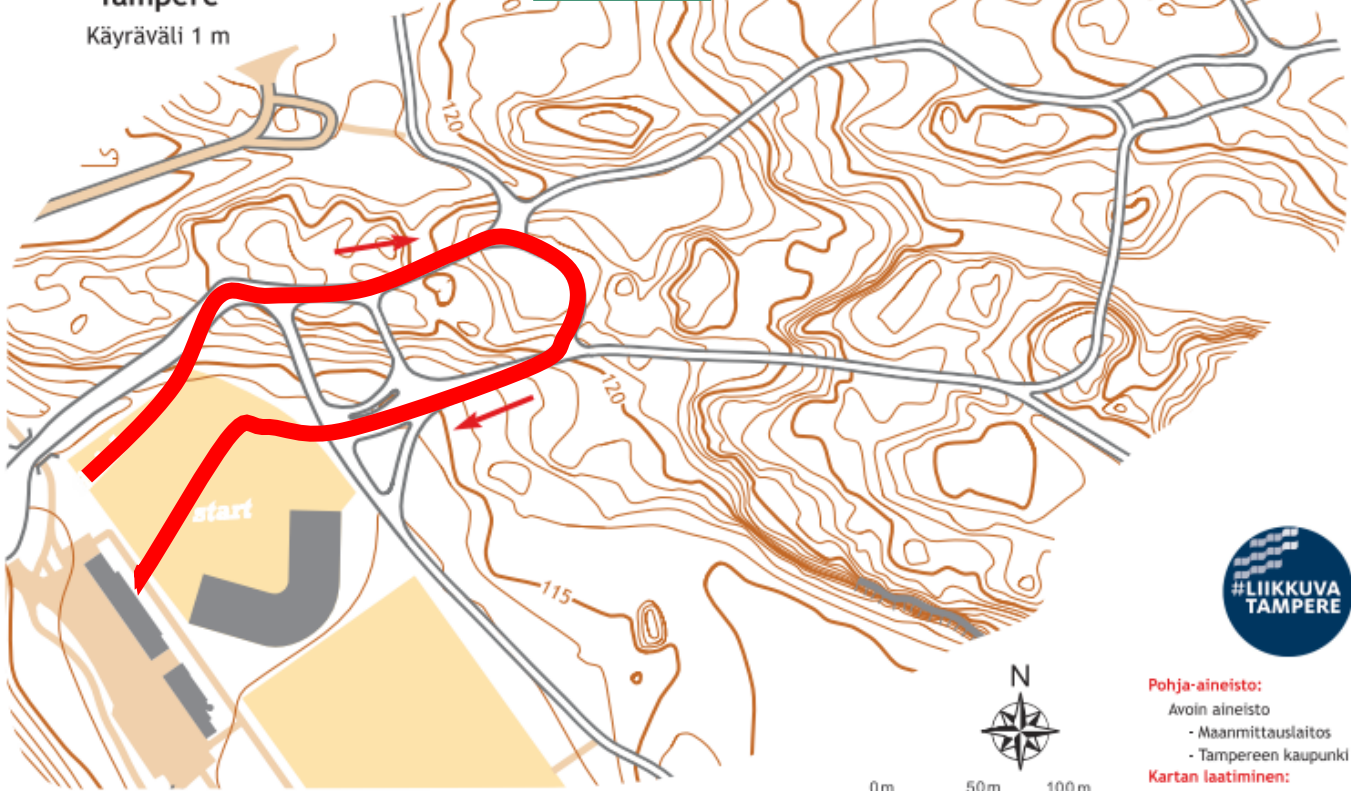

LATUKARTTA
KAUPPI

Tampere
Käyräväli 1 m

0,6
km

Pohja-aineisto:
Avoin aineisto
- Maanmittauslaitos
- Tampereen kaupunki

Kartan laatiminen:
Antti Saikko

LATUKARTTA
KAUPPI

Tampere
Käyräväli 1 m

1,4 km

Pohja-aineisto:

- Avoin aineisto
- Maanmittauslaitos
- Tampereen kaupunki

Kartan laatiminen:

Antti Saikko

HD 26m MC 11m TC 44m

LATUKARTTA
KAUPPI

Tampere
Käyräväli 1 m

2,5 km

Näsijärvi
95 m

Pirunvuori
151 m

Tuomikallio

Pohja-aineisto:
Avoin aineisto
- Maanmittauslaitos
- Tampereen kaupunki
Karttapohjan laatiminen:
Antti Saikko