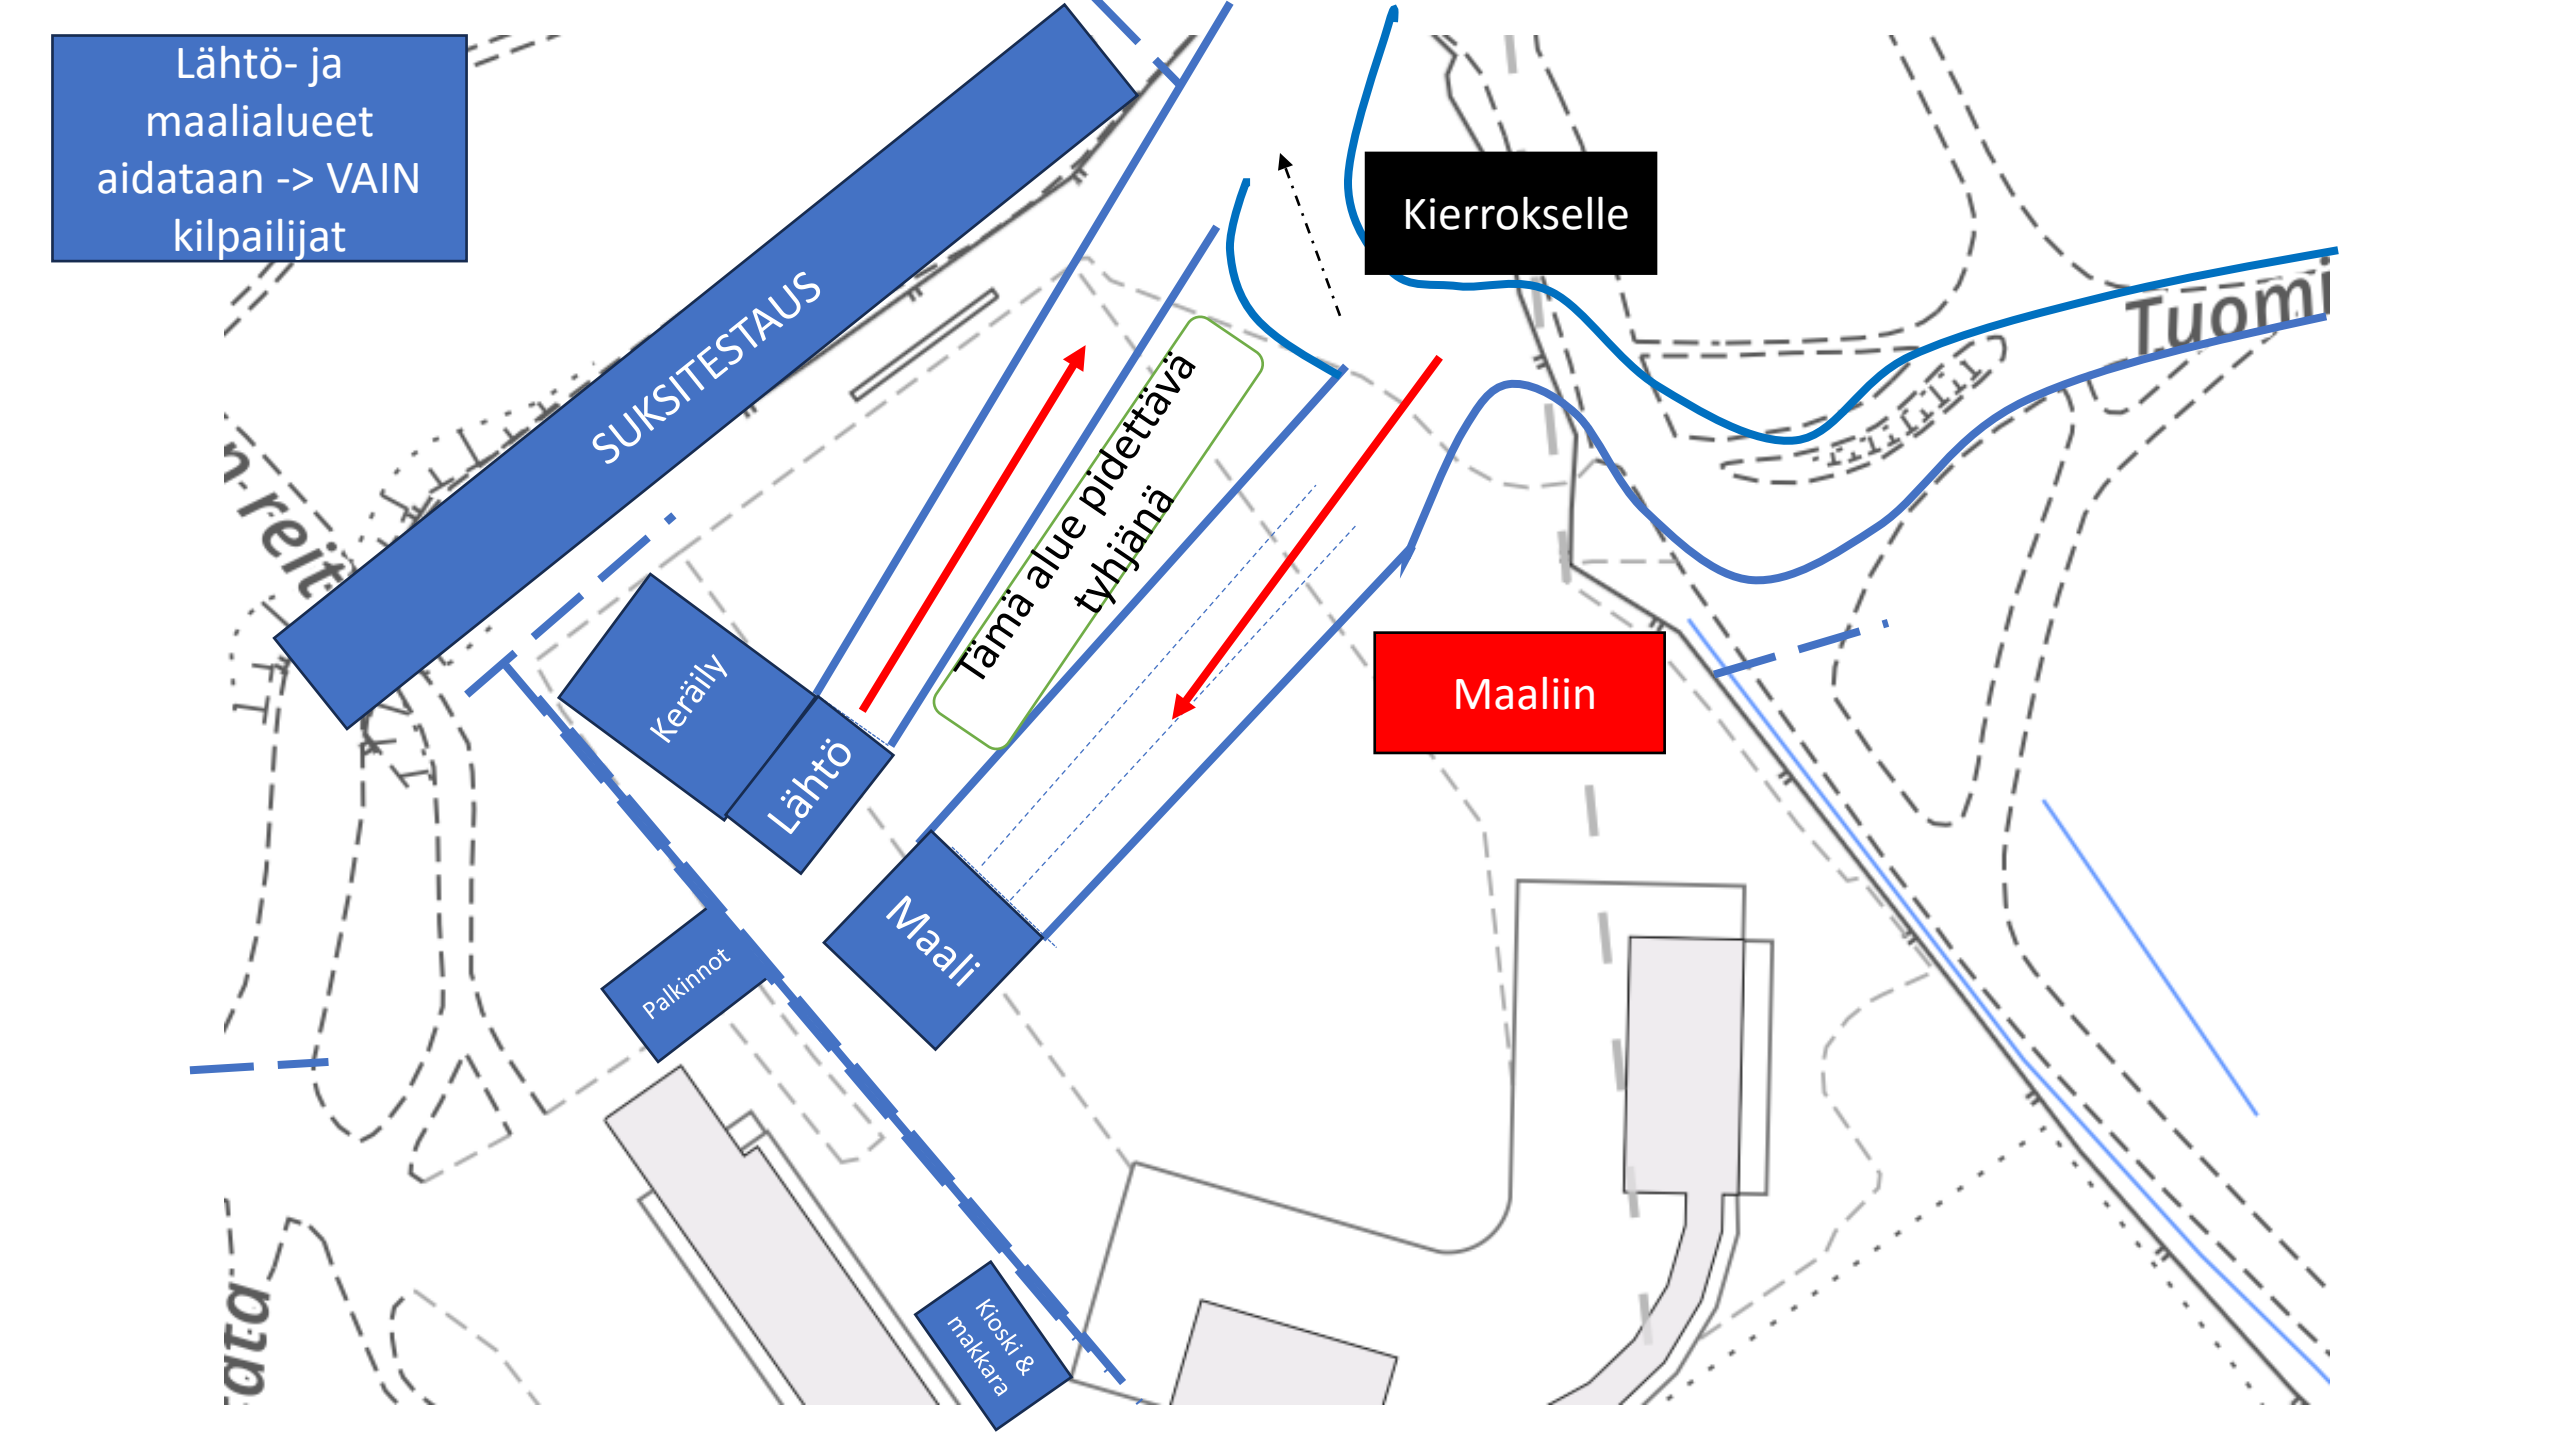

Lähtö- ja maali-alueet aidataan -> VAIN kilpailijat

SUKSITESTAUS

Kierrokselle

Tuomi

Tämä alue pidettävä tyhjänä

Maaliin

Keräily

Lähtö

Maali

Palkinnot

Kioski & makkara

n-reitit

ATA

LATUKARTTA
KAUPPI

Tampere
Käyräväli 1 m

Hämeen piirinmestaruuskilpailut
(V) 10.2.2024

Näsijärvi
95 m

1 km (2x0,6km)
2 km (2,5 km)
3 km (3,2 km)
5 km (4,9 km)
10 km (2x5km)

Pirunvuori
151 m

Tuomikallio

Pohja-aineisto:
- Avoin aineisto
- Maanmittauslaitos
- Tampereen kaupunki
Karttapohjan laatiminen:
Antti Saikko