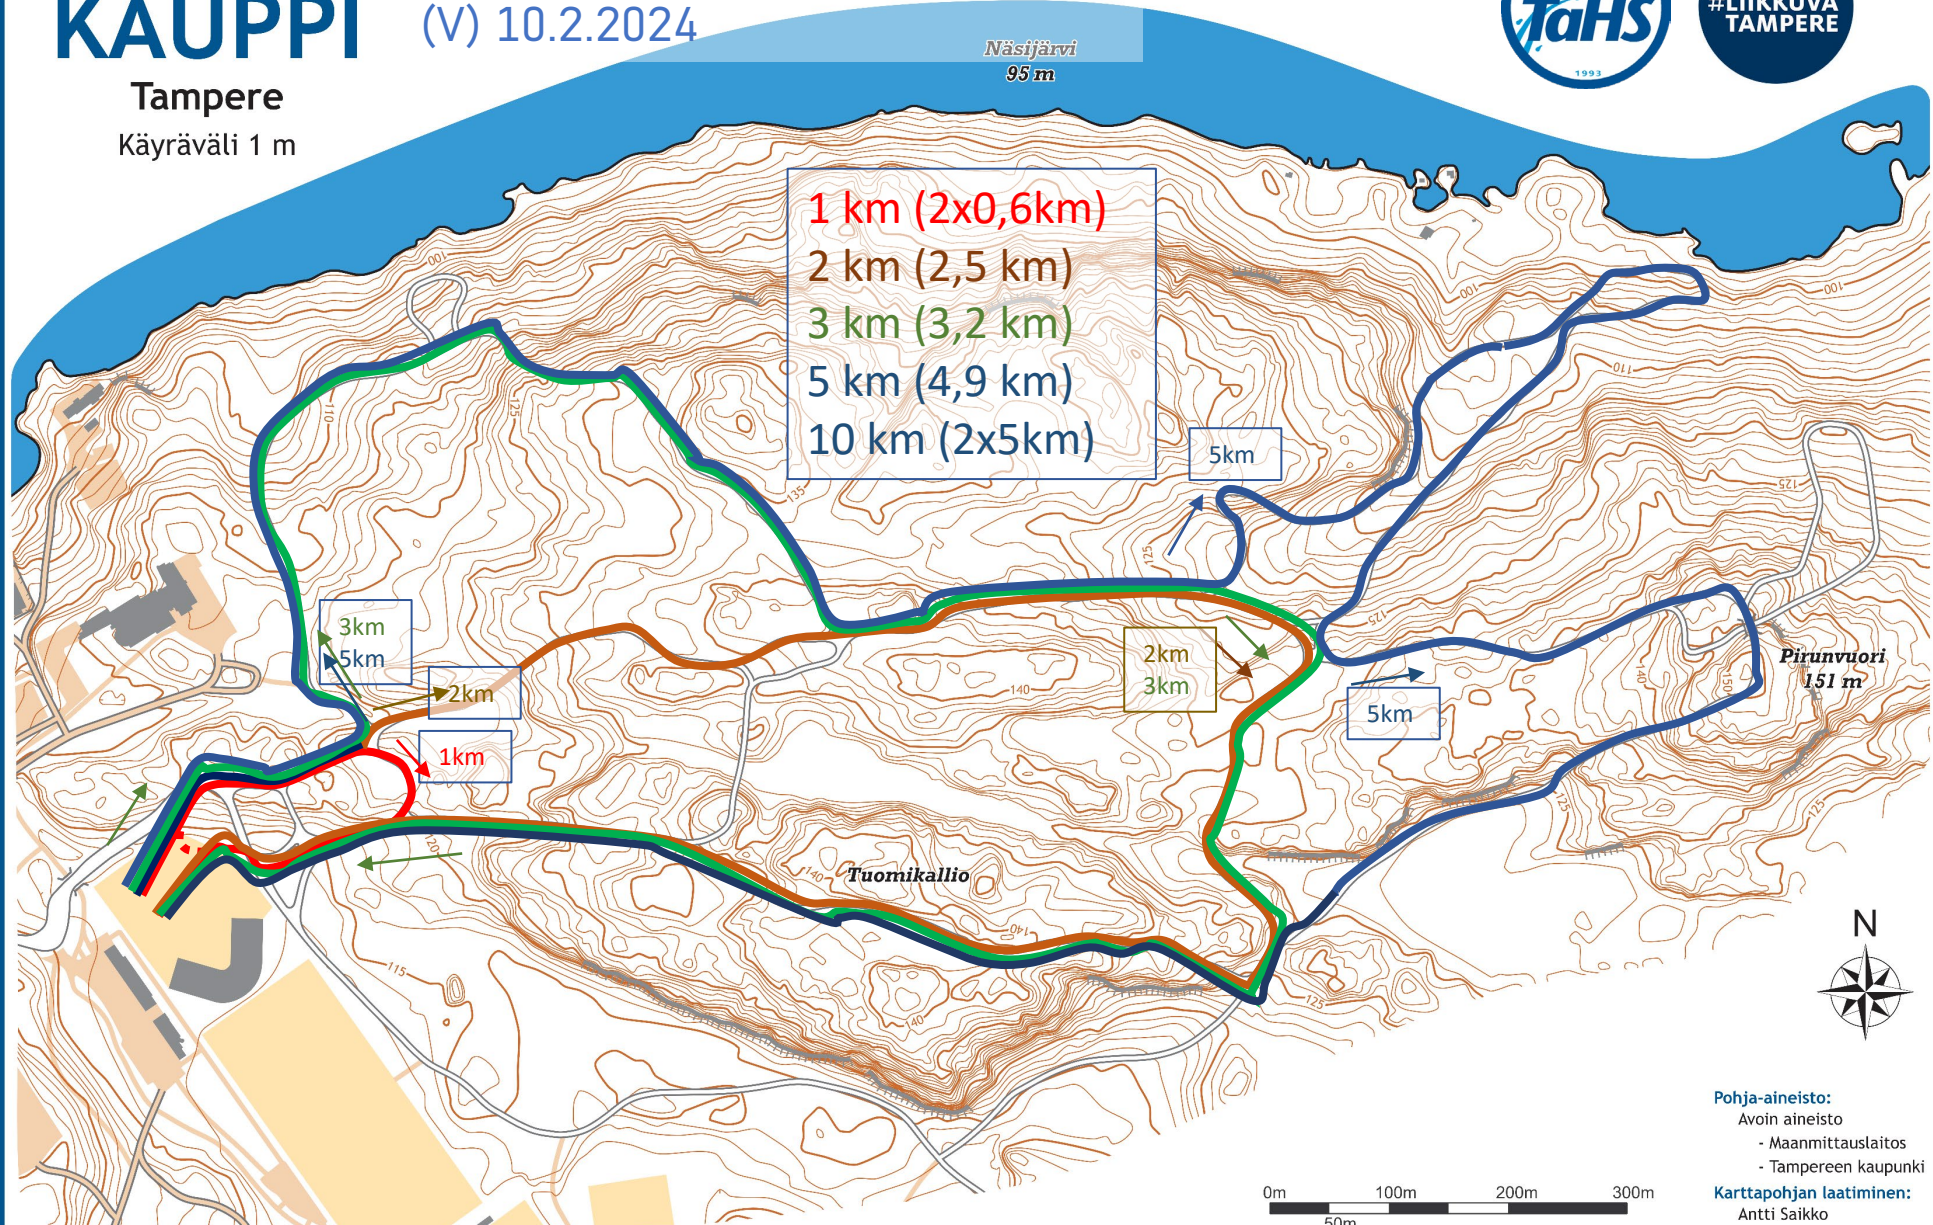

Lähtö- ja maali-alueet aidataan -> VAIN kilpailijat

SUKSITESTAUS

Kierrokselle

Tuomi

Tämä alue pidettävä tyhjänä

Maaliin

Keräily

Lähtö

Maali

Palkinnot

Kioski & makkara

n-reitit

ATA

LATUKARTTA
KAUPPI

Tampere
Käyräväli 1 m

Hämeen piirinmestaruuskilpailut
(V) 10.2.2024

Näsijärvi
95 m

1 km (2x0,6km)
2 km (2,5 km)
3 km (3,2 km)
5 km (4,9 km)
10 km (2x5km)

Pirunvuori
151 m

Tuomikallio

Pohja-aineisto:
- Avoin aineisto
- Maanmittauslaitos
- Tampereen kaupunki
Karttapohjan laatiminen:
Antti Saikko