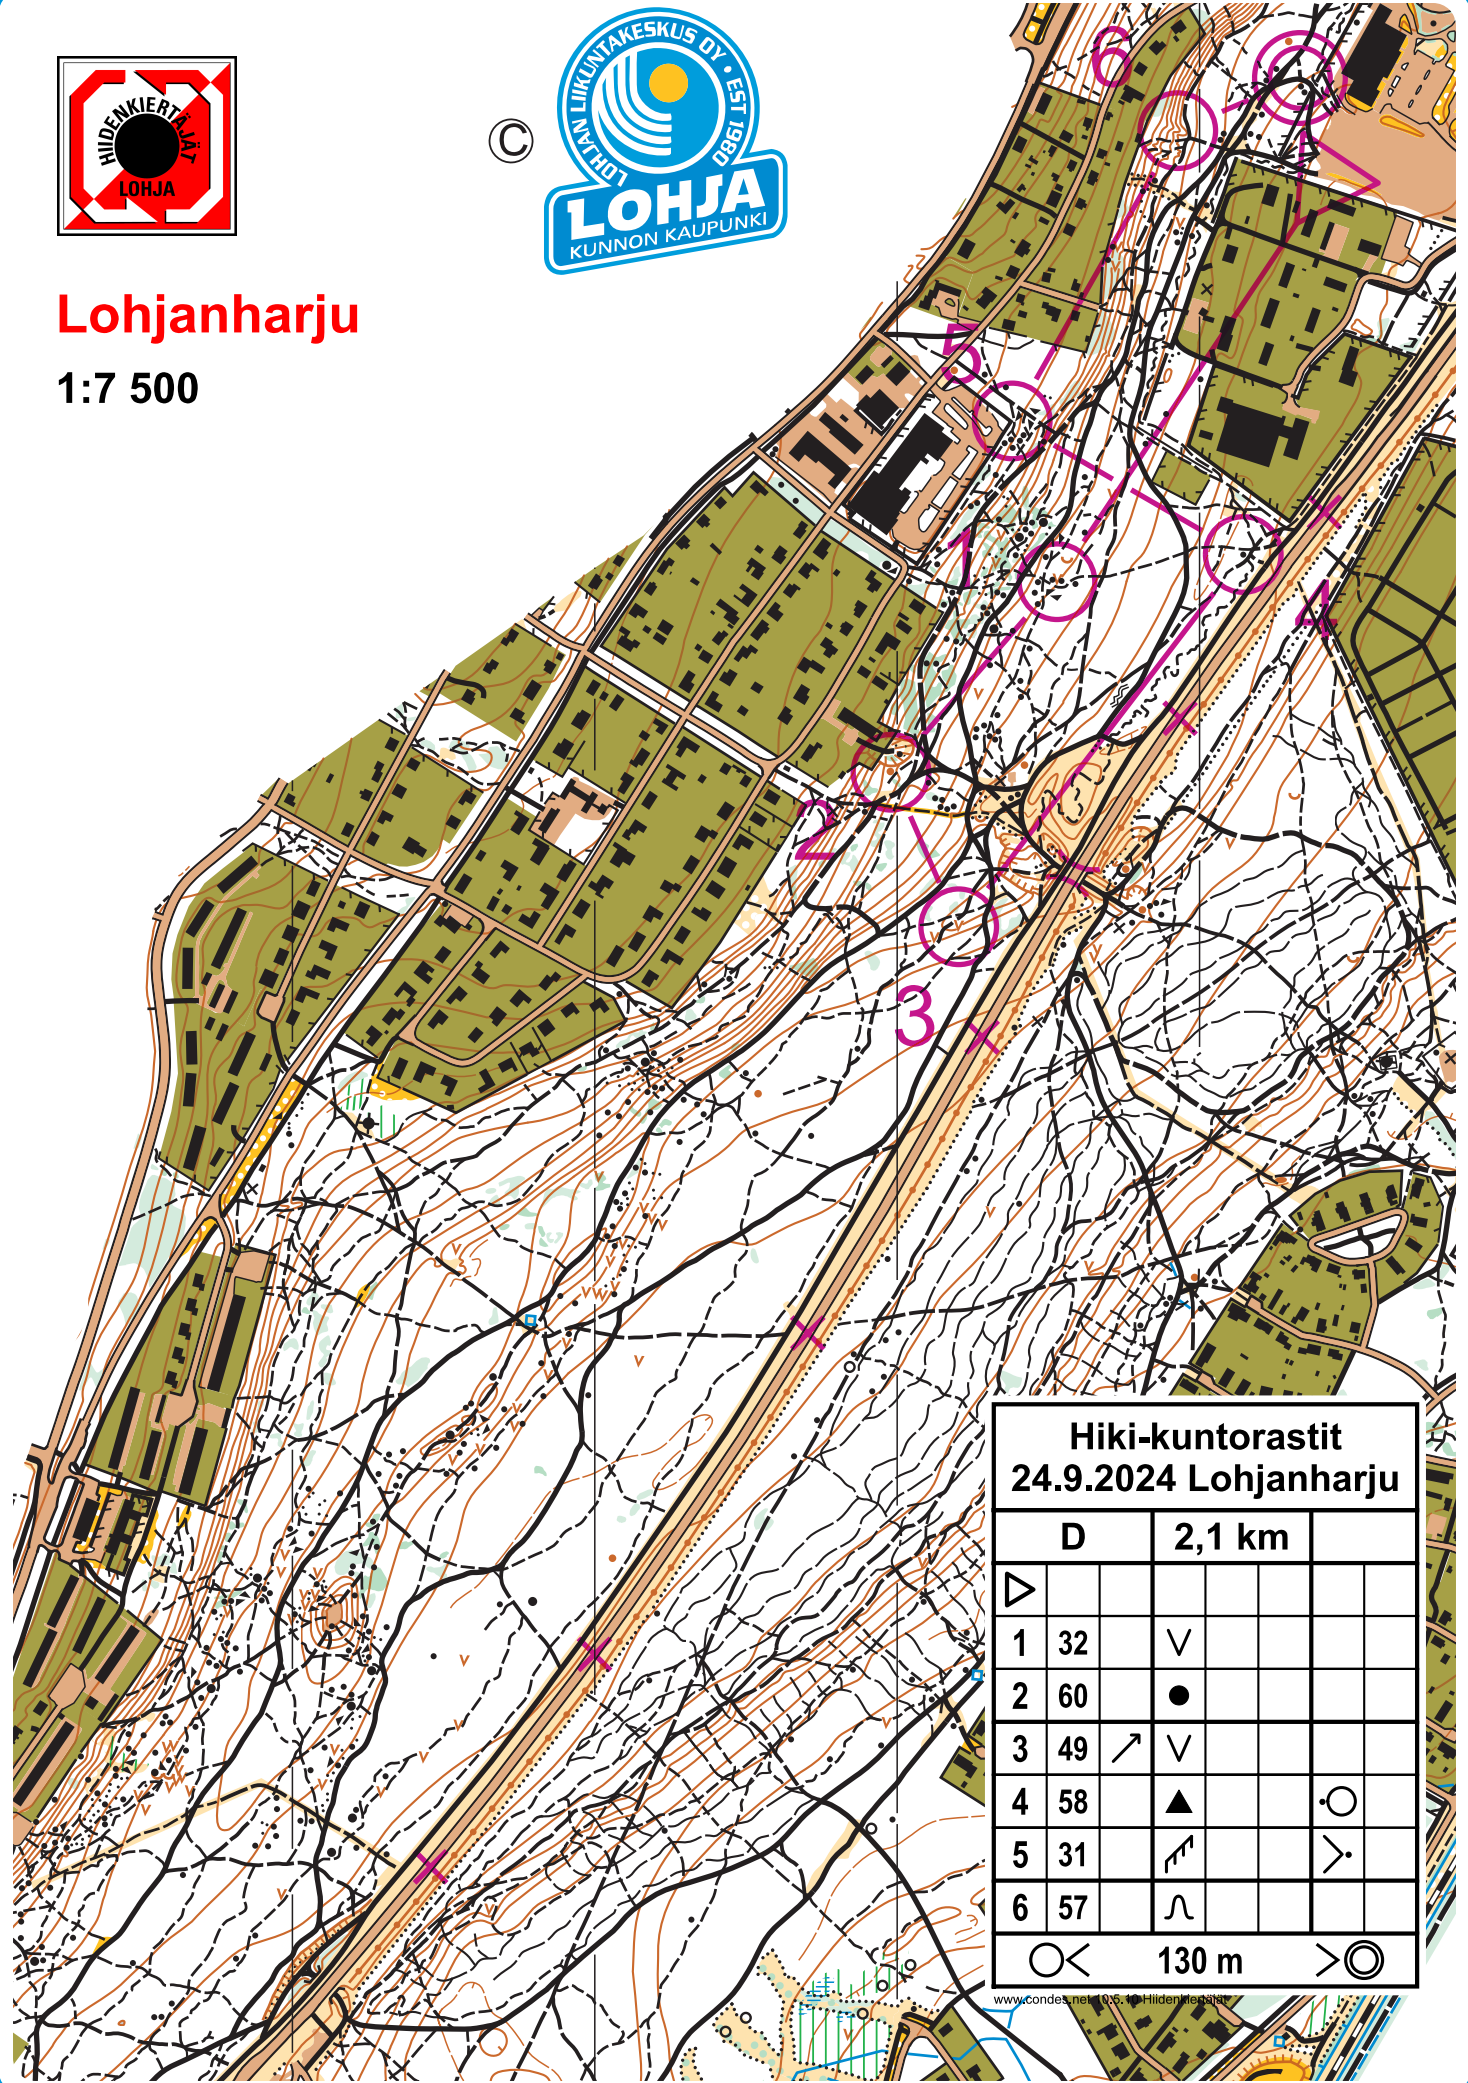

Lohjanharju

1:7 500

Hiki-kuntorastit 24.9.2024 Lohjanharju				
D		2,1 km		
▷				
1	32	∨		
2	60	●		
3	49	↗	∨	
4	58	▲		○
5	31	↖		>
6	57	∩		
		○	130 m	◎