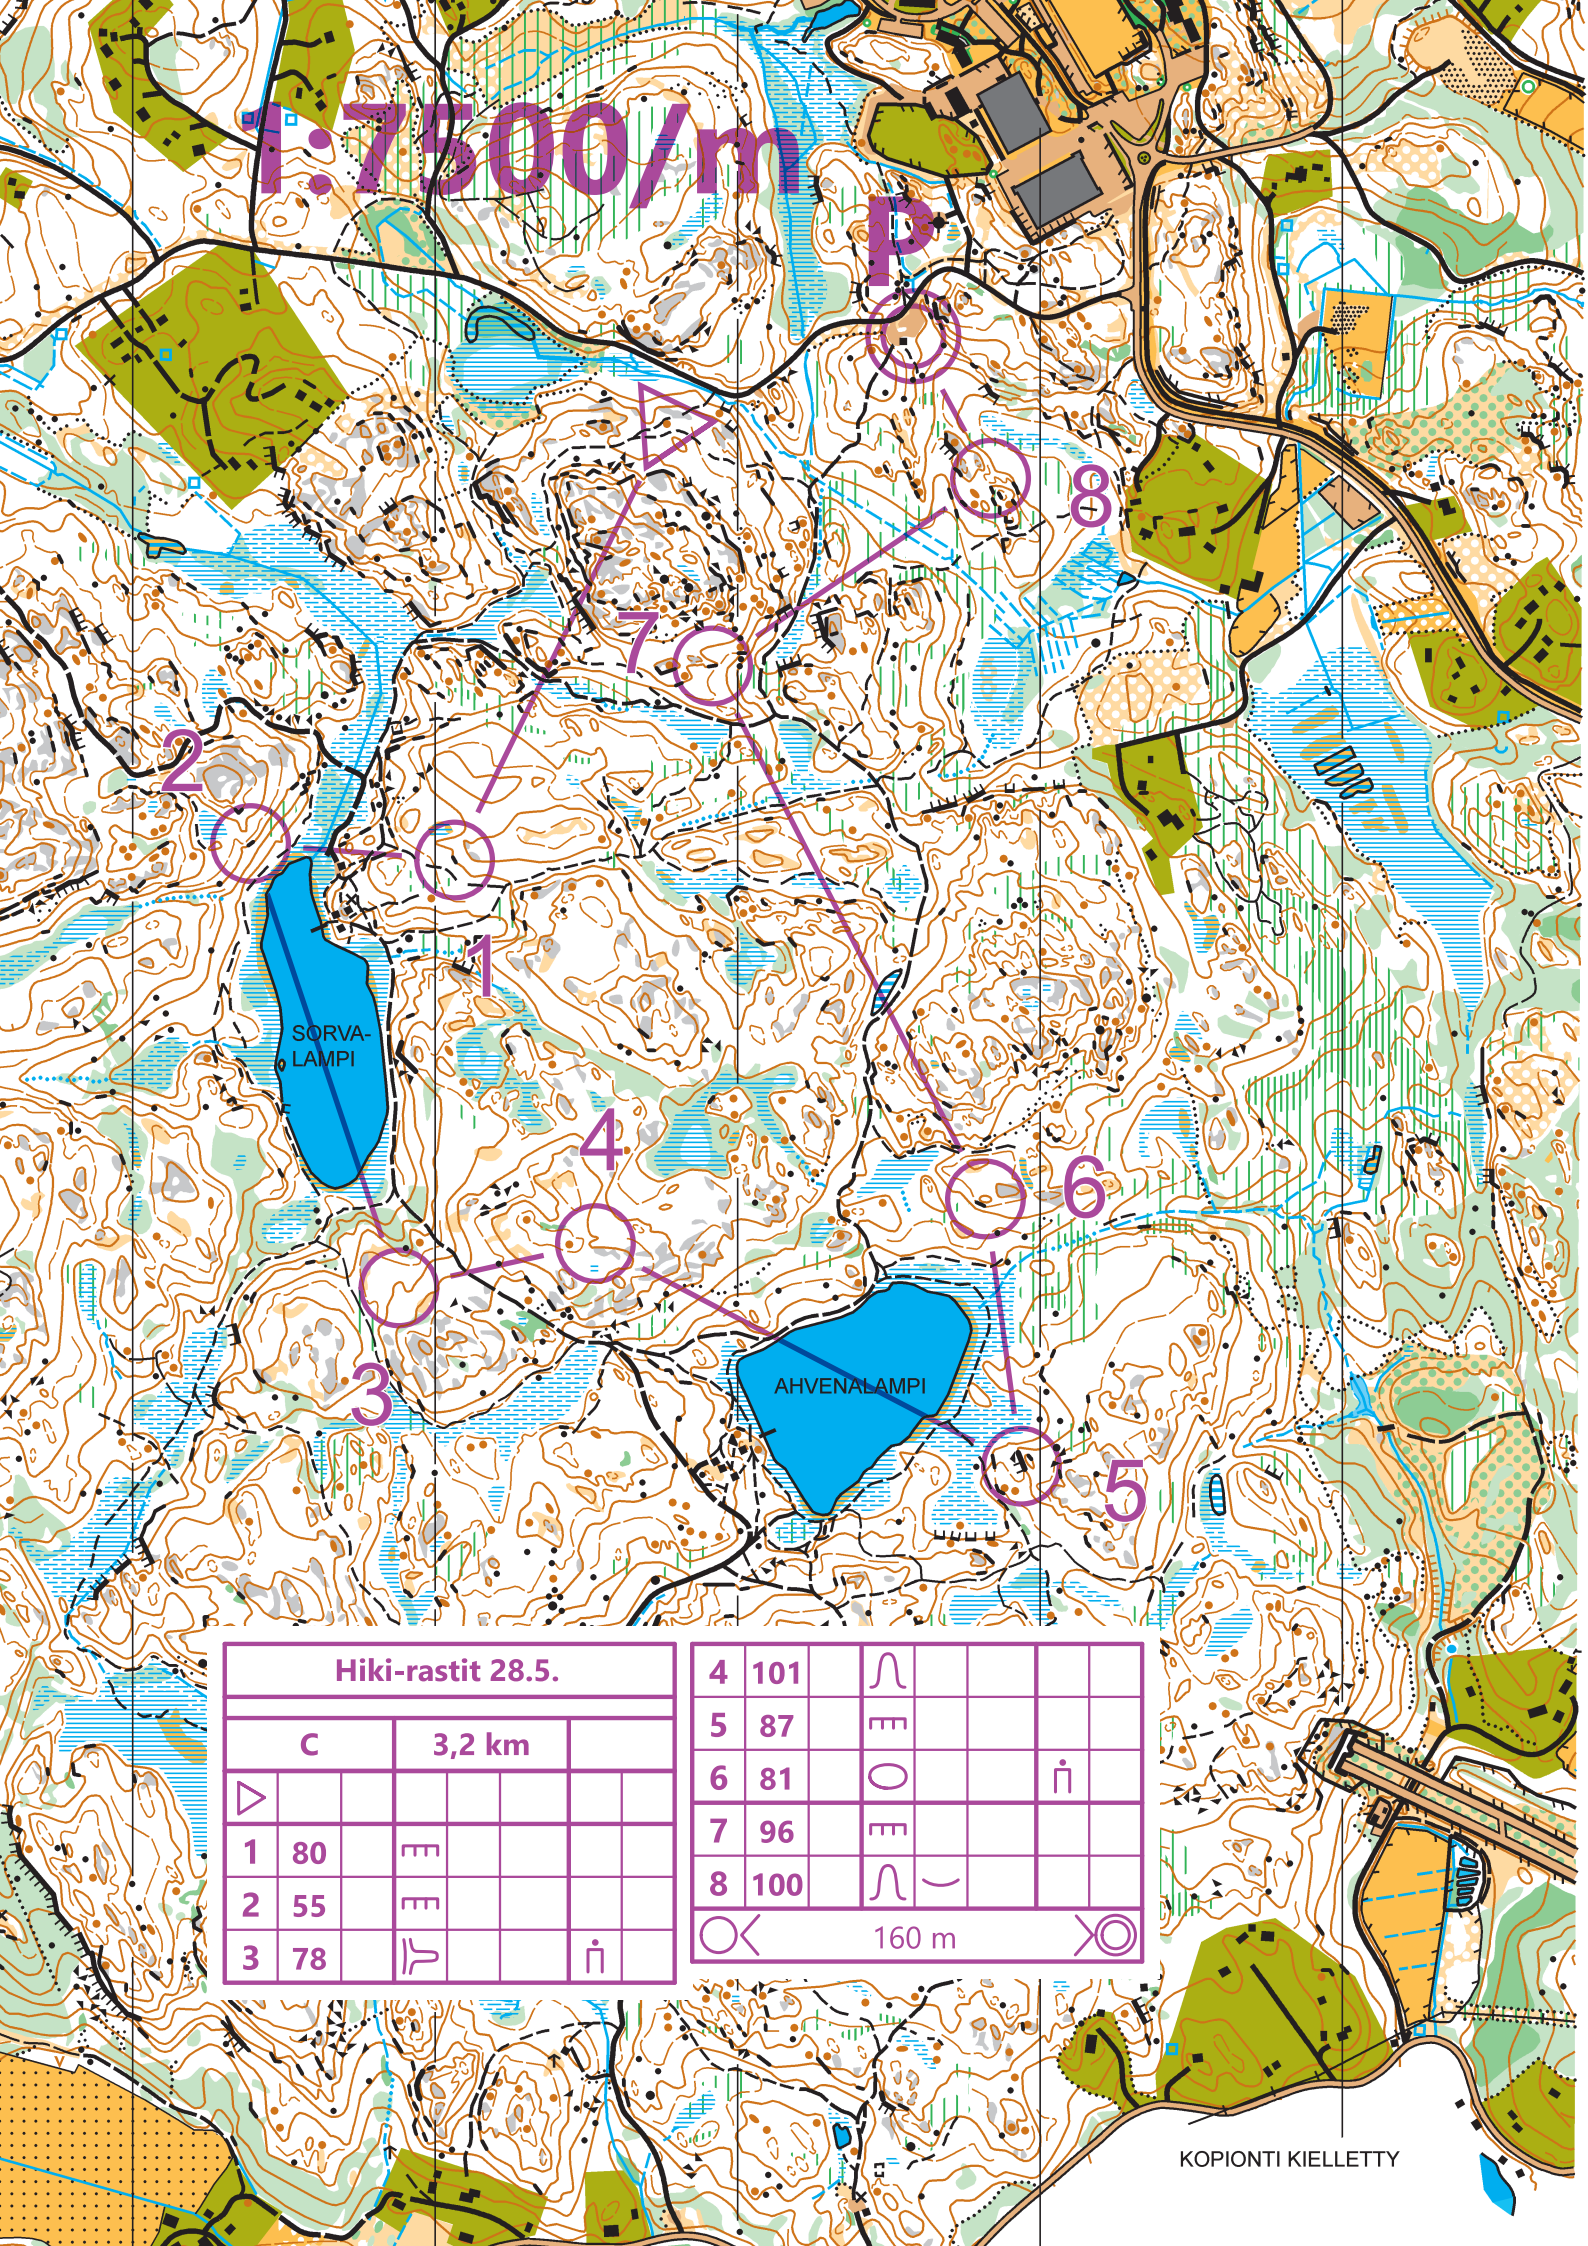

1:7500/m

Hiki-rastit 28.5.

| C | | 3,2 km | |
|---|----|--------|---|
| ▷ | | | |
| 1 | 80 | ≡ | |
| 2 | 55 | ≡ | |
| 3 | 78 | ≡ | ñ |

| | | | | |
|---|-----|-------|---|---|
| 4 | 101 | ∩ | | |
| 5 | 87 | ≡ | | |
| 6 | 81 | ○ | | ñ |
| 7 | 96 | ≡ | | |
| 8 | 100 | ∩ | ∩ | |
| ○ | | 160 m | | ○ |