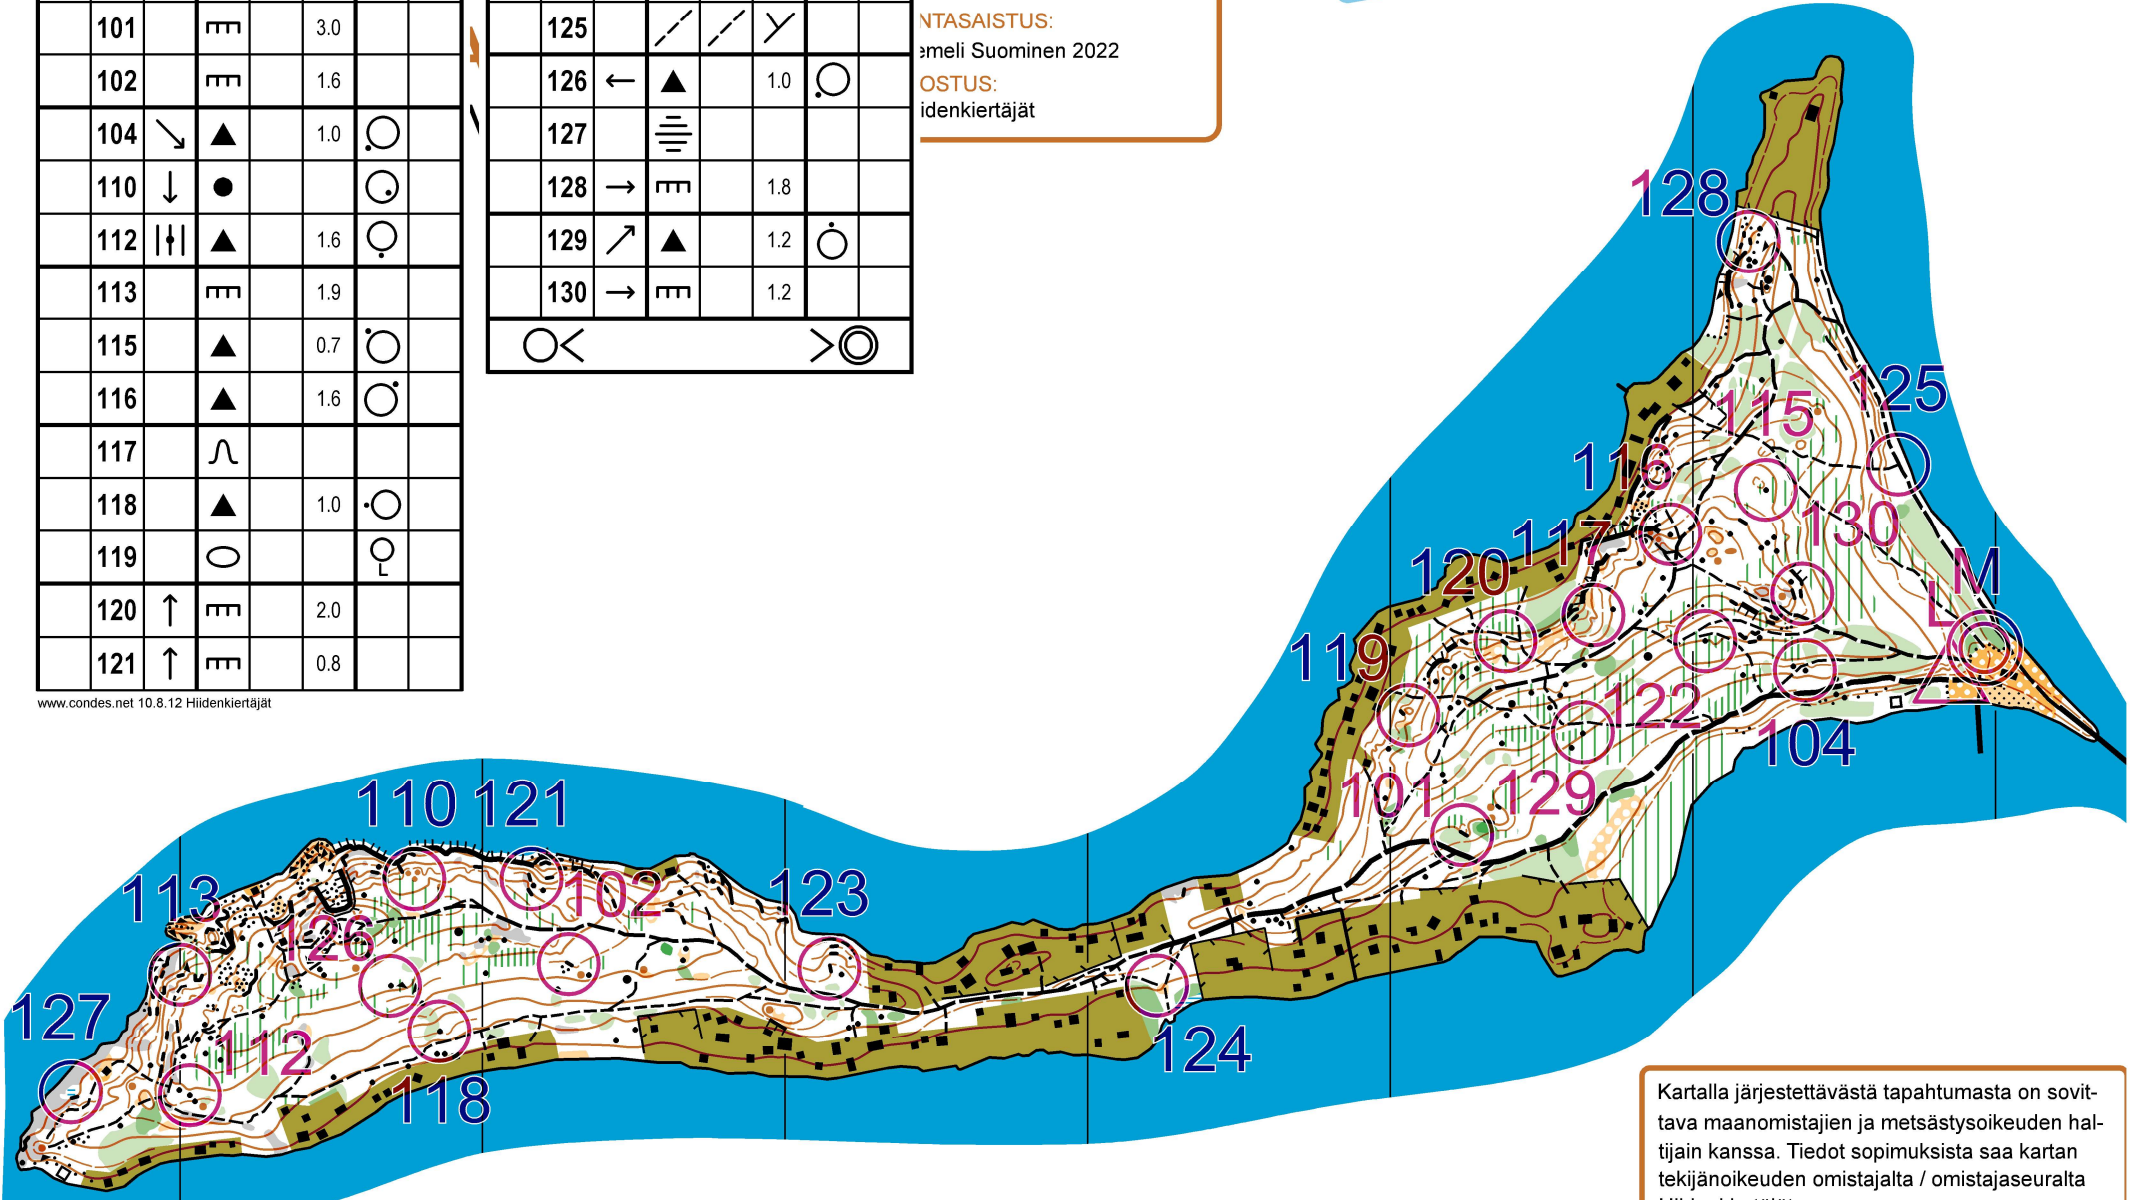

Suunnistuskartta nro. 981757
MML avoin data

TOITUS JA PIIRUSTUS:

Emeli Suominen 2013

NTASAISTUS:

Emeli Suominen 2022

OSTUS:

Hiidenkiertäjät

©