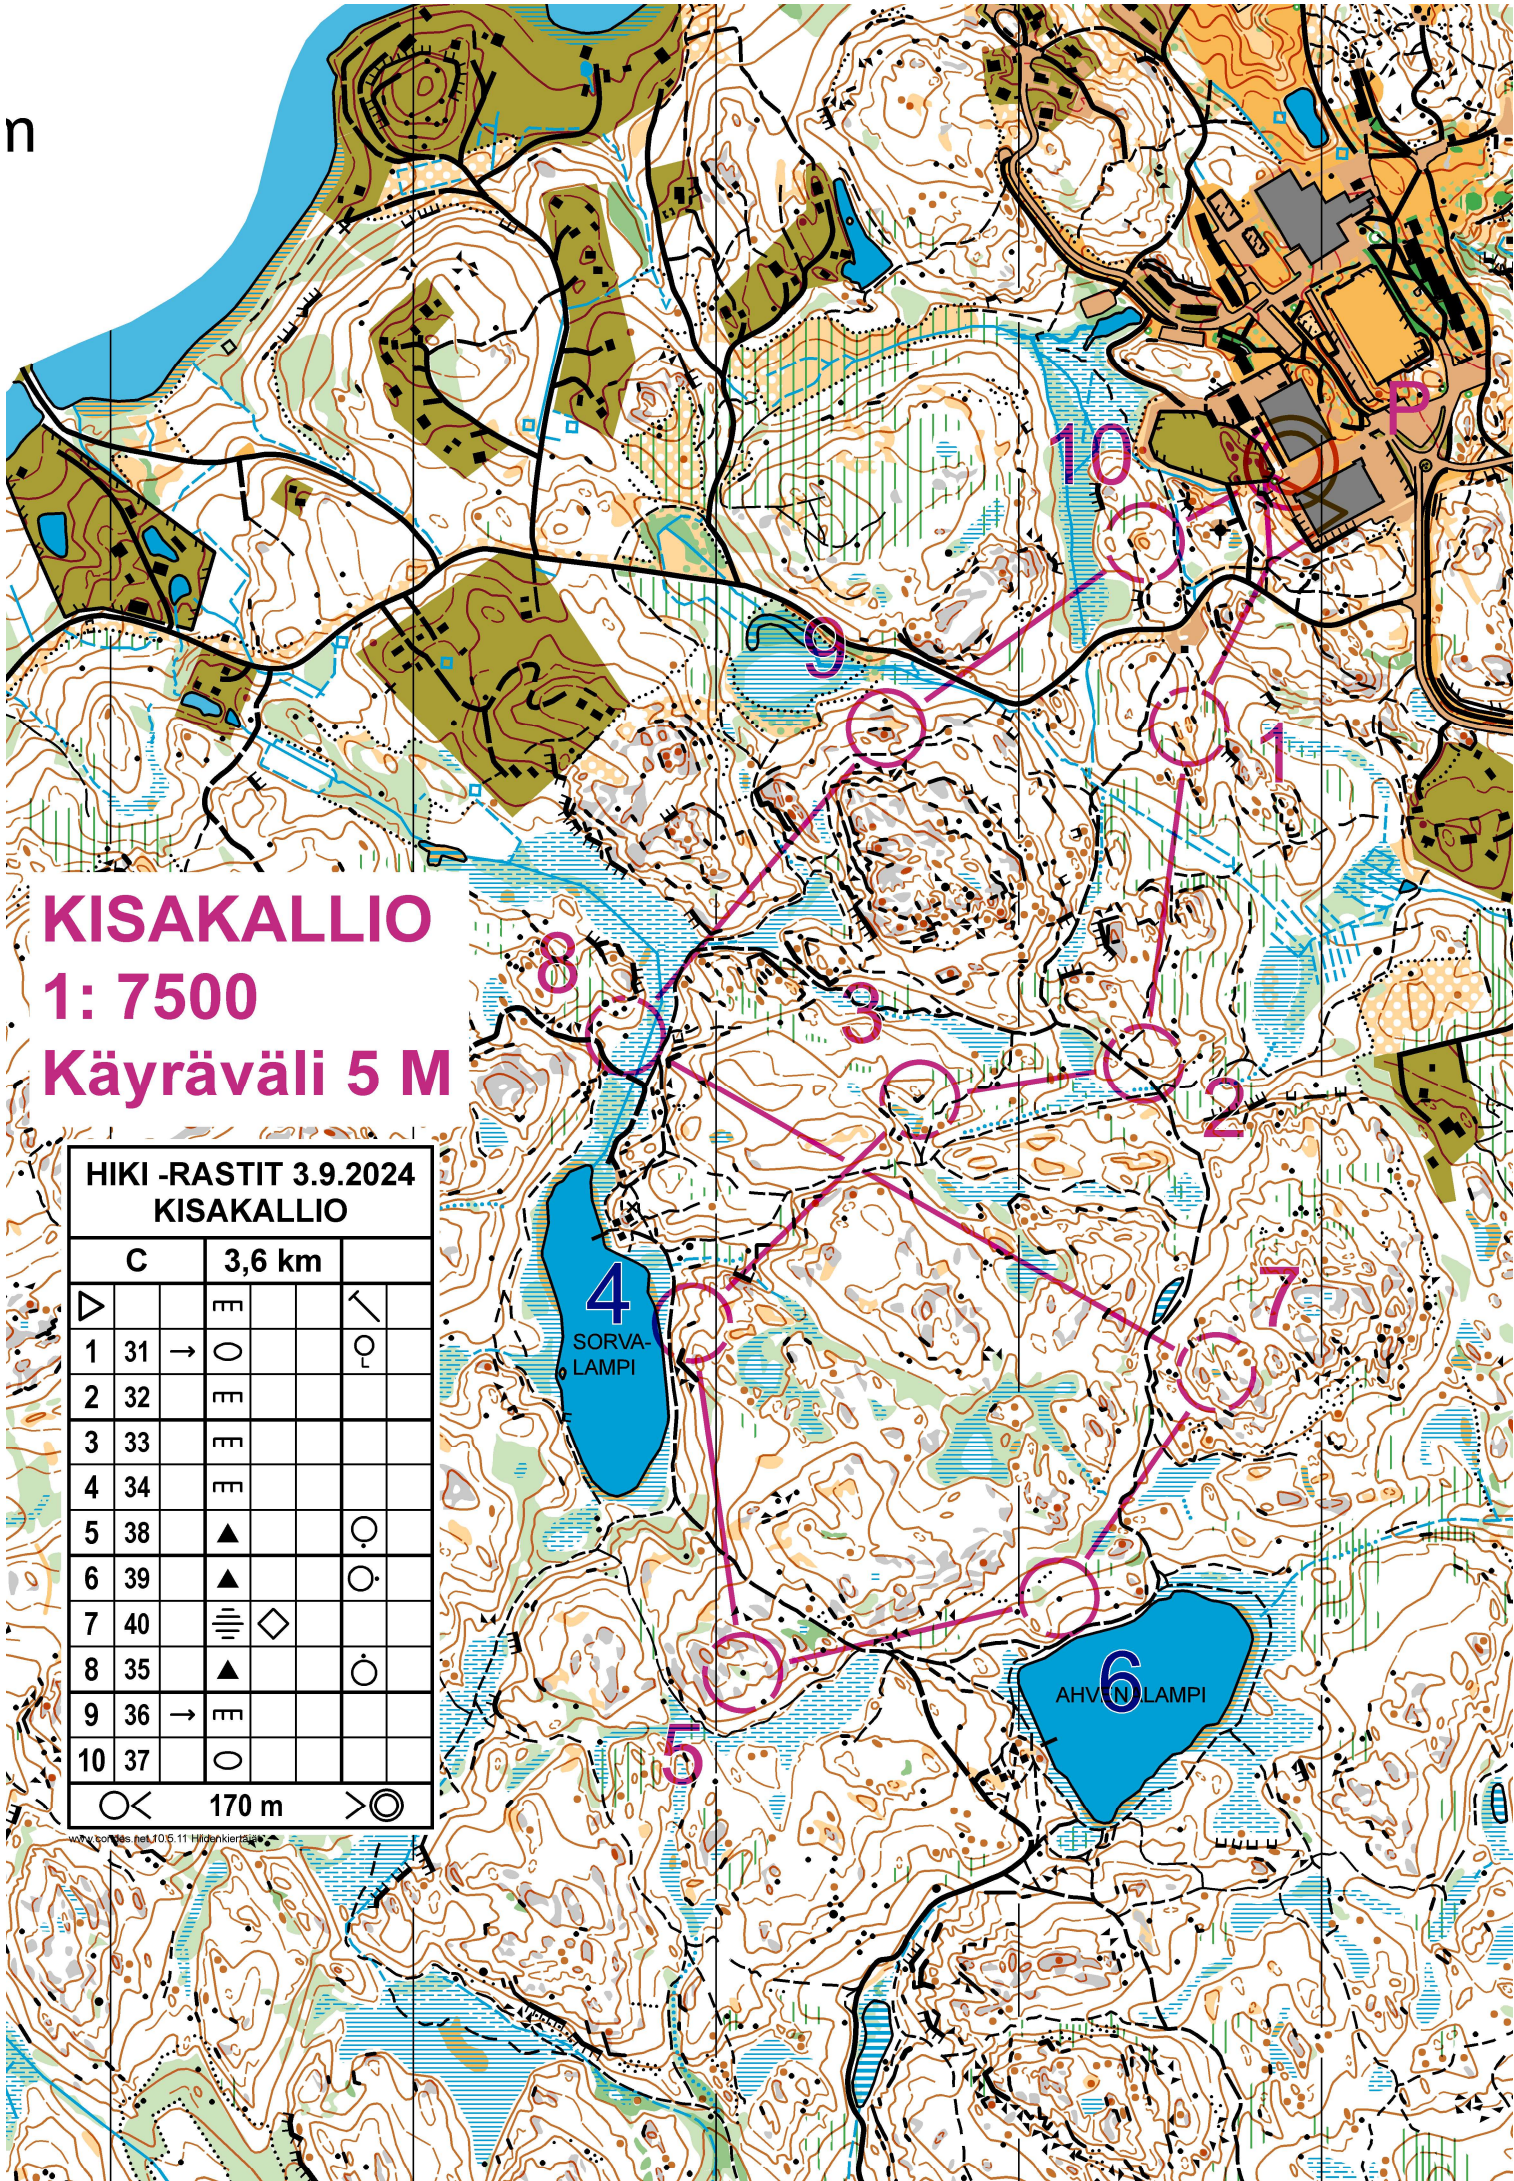

n

KISAKALLIO

1: 7500

Käyräväli 5 M

HIKI -RASTIT 3.9.2024					
KISAKALLIO					
C		3,6 km			
▷		≡		↖	
1	31	→	○		
2	32		≡		
3	33		≡		
4	34		≡		
5	38		▲		○
6	39		▲		○
7	40		≡	◇	
8	35		▲		○
9	36	→	≡		
10	37		○		
		170 m			

www.sorvas.net/06.11/Hidenkierä