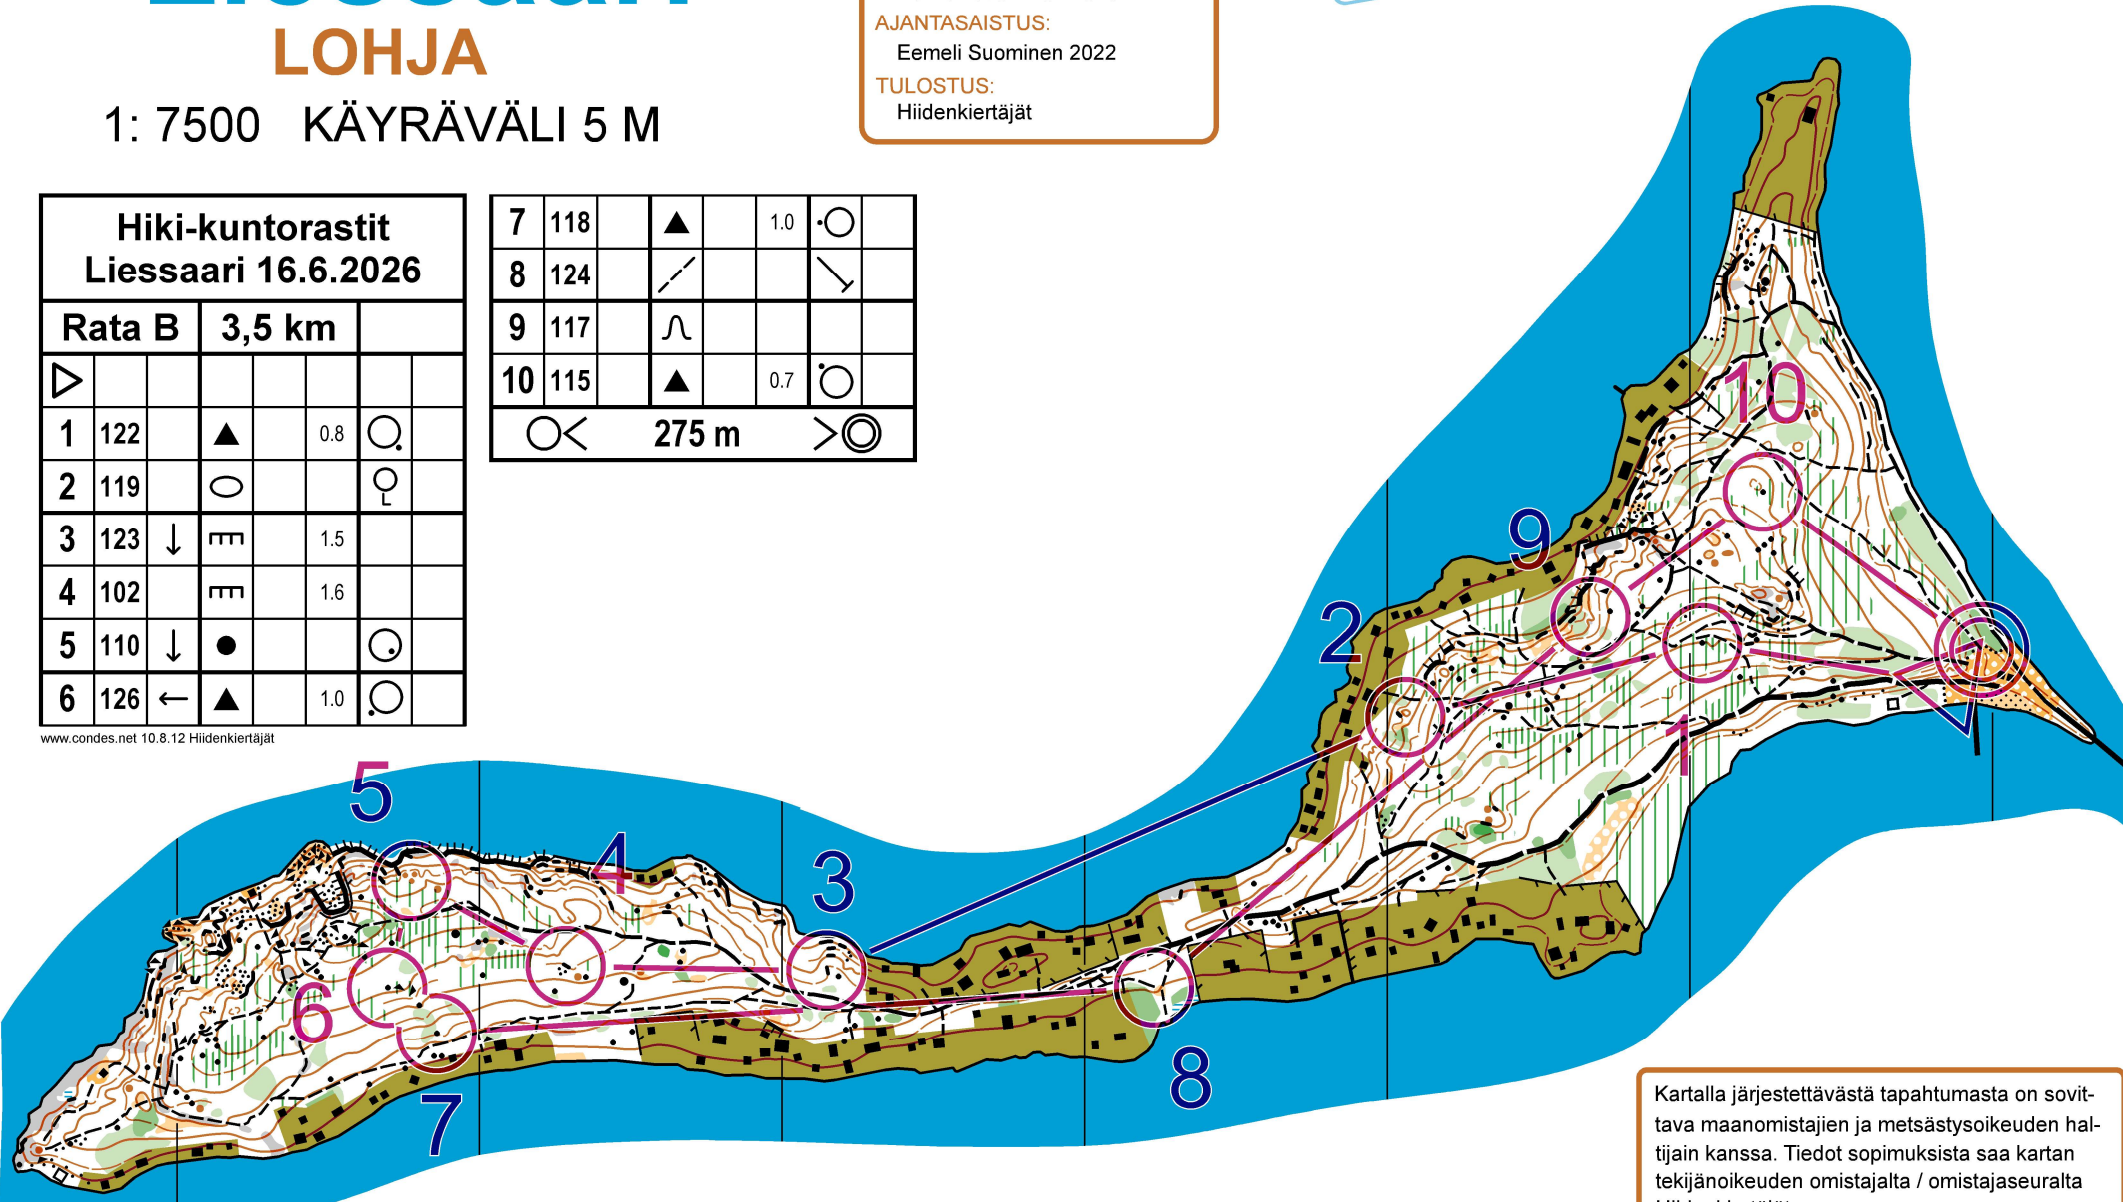

SUUNNISTUSKARTTA

Liessaari

LOHJA

1: 7500 KÄYRÄVÄLI 5 M

SUUNNISTUSKARTTA 131773

POHJA- AINEISTO:

© Suunnistuskartta nro. 981757
MML avoin data

KARTOITUS JA PIIRUSTUS:

Eemeli Suominen 2013

AJANTASAISTUS:

Eemeli Suominen 2022

TULOSTUS:

Hiidenkiertäjät

Hiki-kuntorastit Liessaari 16.6.2026					
Rata B		3,5 km			
▷					
1	122	▲	0.8	○	
2	119	○		○	
3	123	↓	1.5		
4	102	≡	1.6		
5	110	↓		○	
6	126	←	1.0	○	

7	118	▲	1.0	○	
8	124	/		↘	
9	117	∩			
10	115	▲	0.7	○	
○◁		275 m		▷○	

www.condes.net 10.8.12 Hiidenkiertäjät

Konininti kielletty

Kartalla järjestettävästä tapahtumasta on sovittava maanomistajien ja metsästysoikeuden haltijain kanssa. Tiedot sopimuksista saa kartan tekijänoikeuden omistajalta / omistajaseuralta Hiidenkiertäjät.