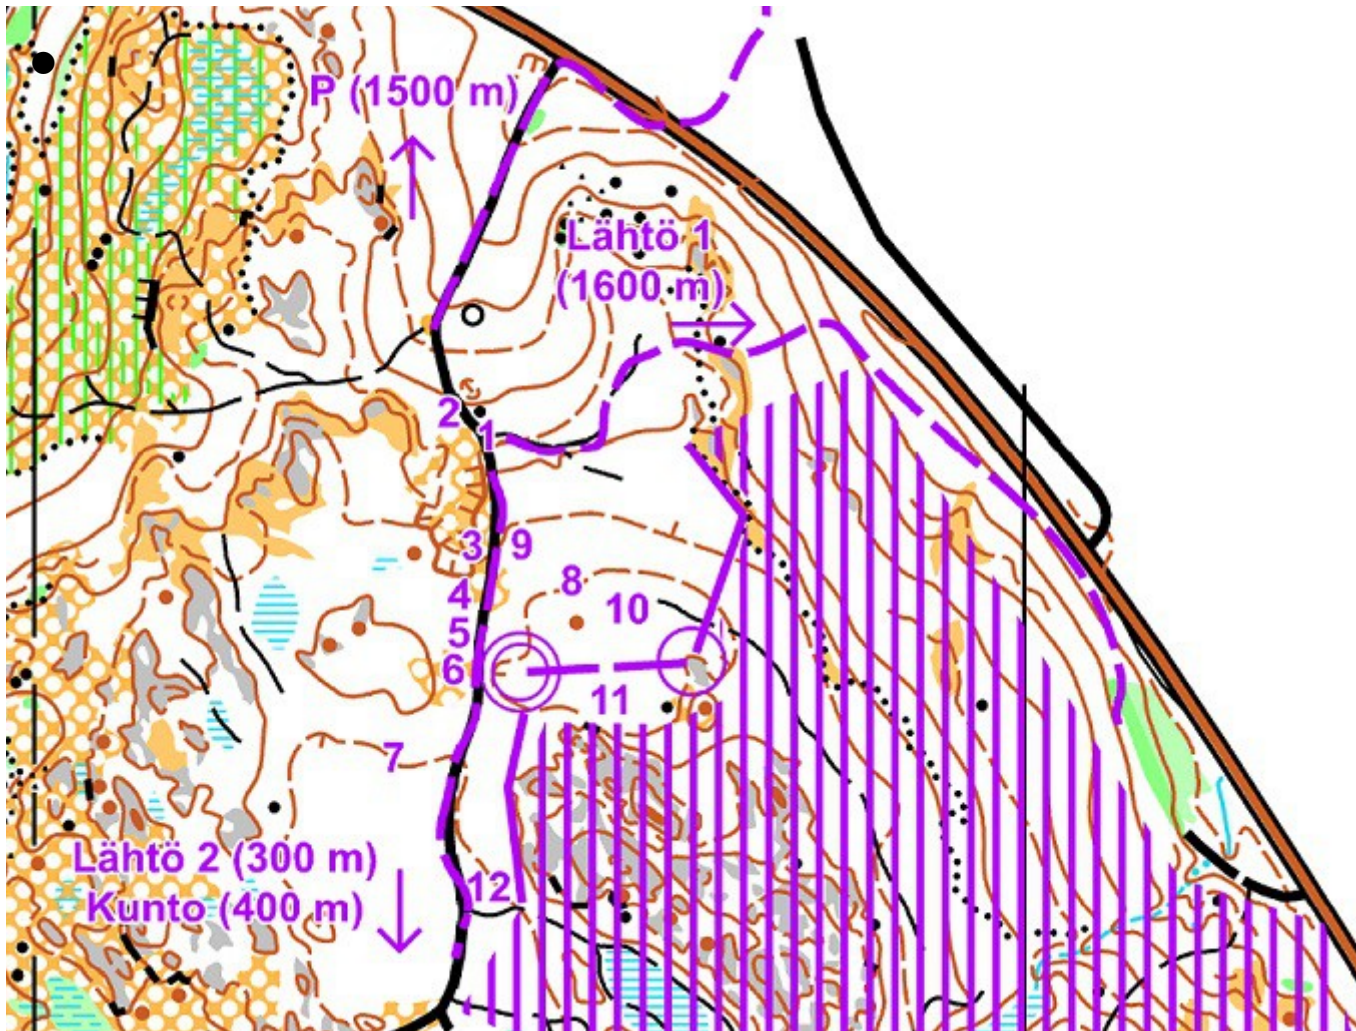

Kilpailukeskus

- 1. Opaspaalu
- 2. Info
- 3. WC
- 4. Kaupat
- 5. Ravintola
- 6. Ensiapu
- 7. Pesu
- 8. Tulostaulut
- 9. Muksula (Siilisunnistus)
- 10. Tuulisuojateltat
- 11. Kuuluttamo
- 12. Toimitsijaparkki
- P (1500 m)
- Lähtö 1 (1600 m)
- Lähtö 2 (300 m)
- Kuntolähtö (400 m)