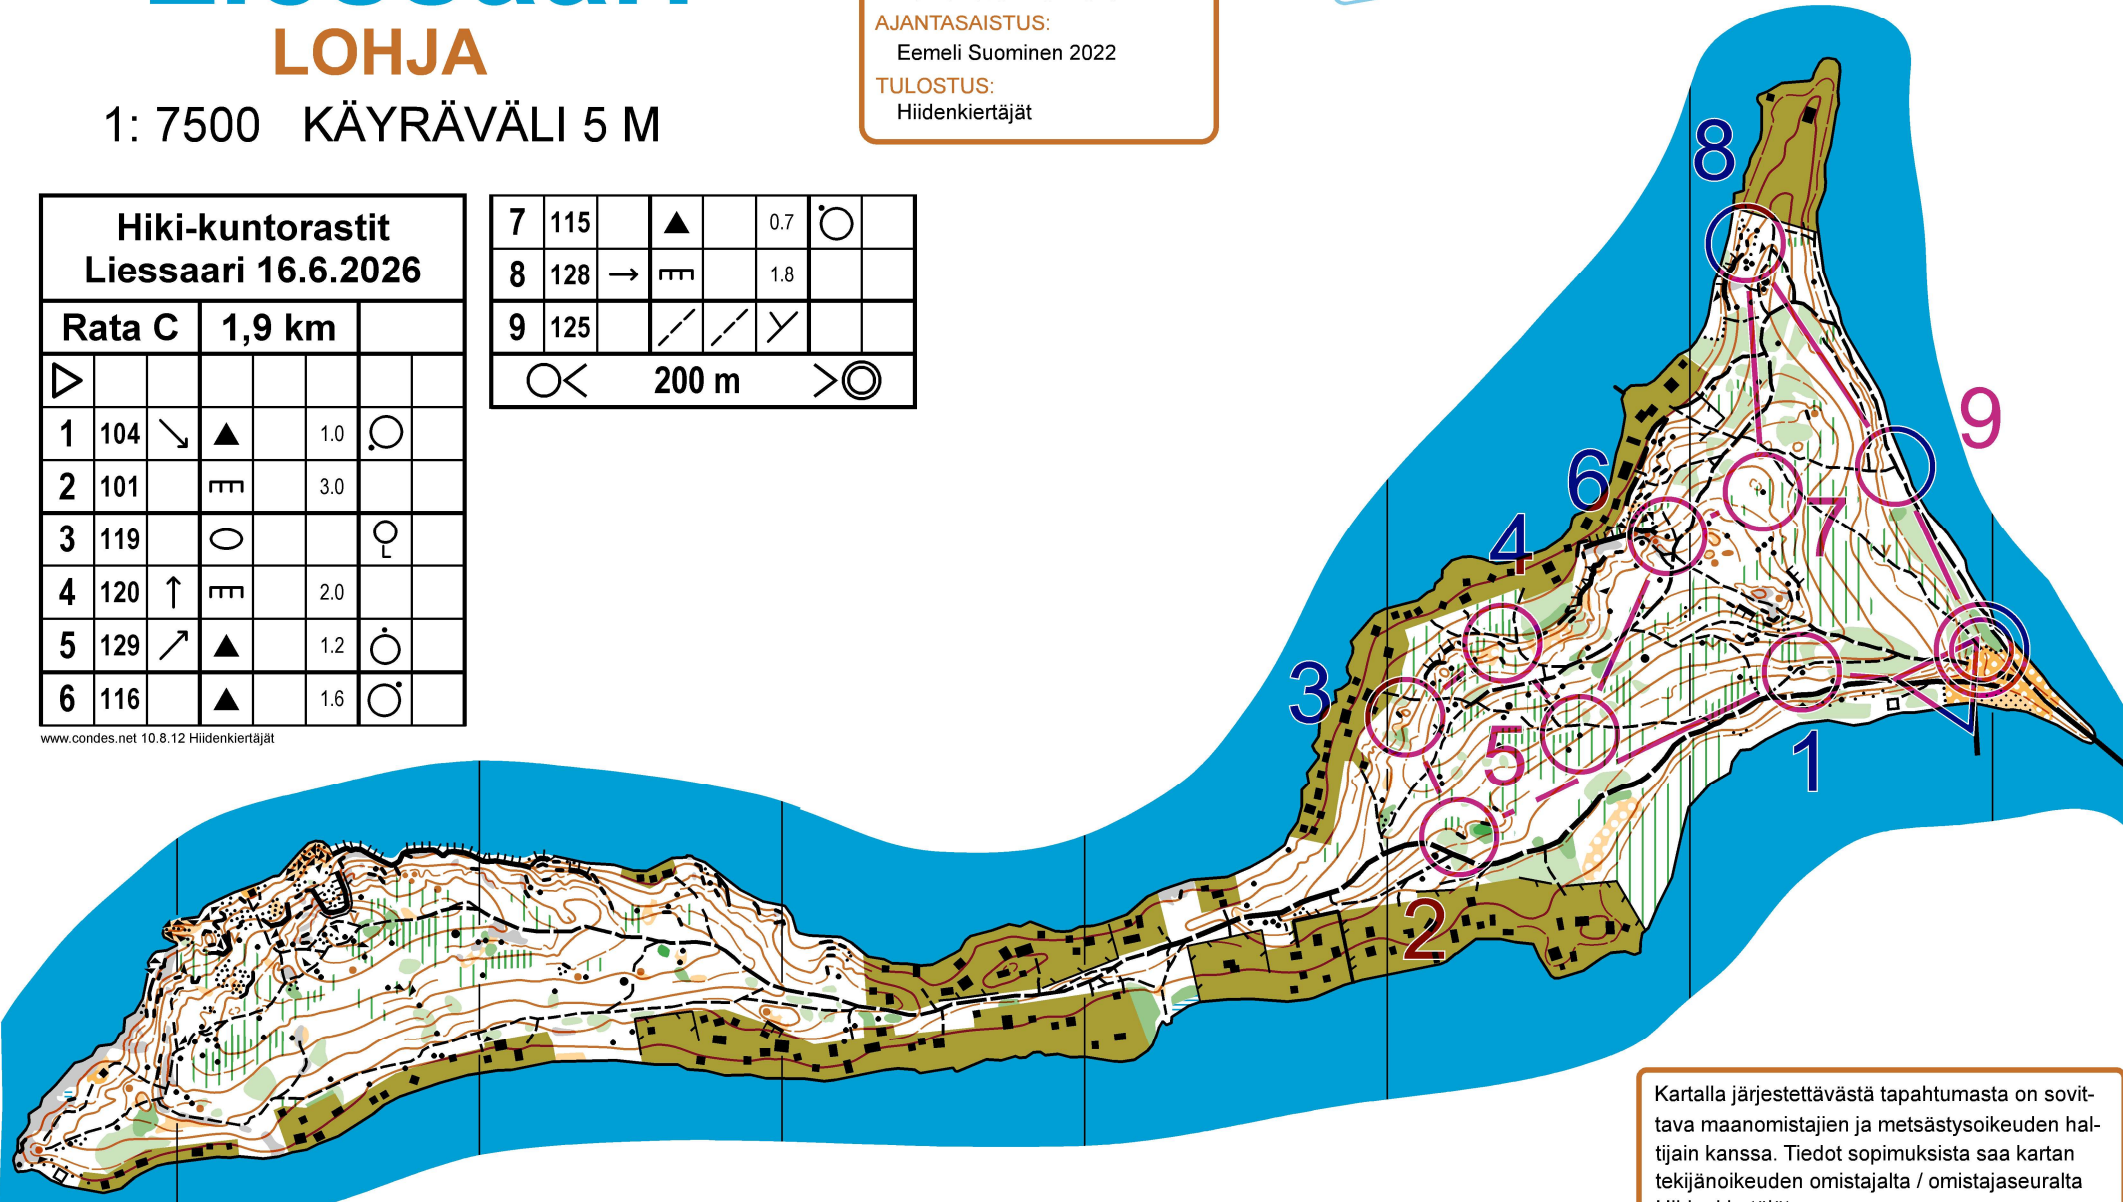

SUUNNISTUSKARTTA

Liessaari

LOHJA

1: 7500 KÄYRÄVÄLI 5 M

SUUNNISTUSKARTTA 131773

POHJA- AINEISTO:

© Suunnistuskartta nro. 981757
MML avoin data

KARTOITUS JA PIIRUSTUS:

Eemeli Suominen 2013

AJANTASAISTUS:

Eemeli Suominen 2022

TULOSTUS:

Hiidenkiertäjät

Hiki-kuntorastit Liessaari 16.6.2026					
Rata C		1,9 km			
▷					
1	104	↘	▲	1.0	○
2	101		▬	3.0	
3	119		○		○
4	120	↑	▬	2.0	
5	129	↗	▲	1.2	○
6	116		▲	1.6	○

7	115		▲		0.7	○
8	128	→	▬		1.8	
9	125		/	/	Y	
○	<	200 m		>	○	

www.condes.net 10.8.12 Hiidenkiertäjät

Konininti kielletty

Kartalla järjestettävästä tapahtumasta on sovittava maanomistajien ja metsästysoikeuden haltijain kanssa. Tiedot sopimuksista saa kartan tekijänoikeuden omistajalta / omistajaseuralta Hiidenkiertäjät.