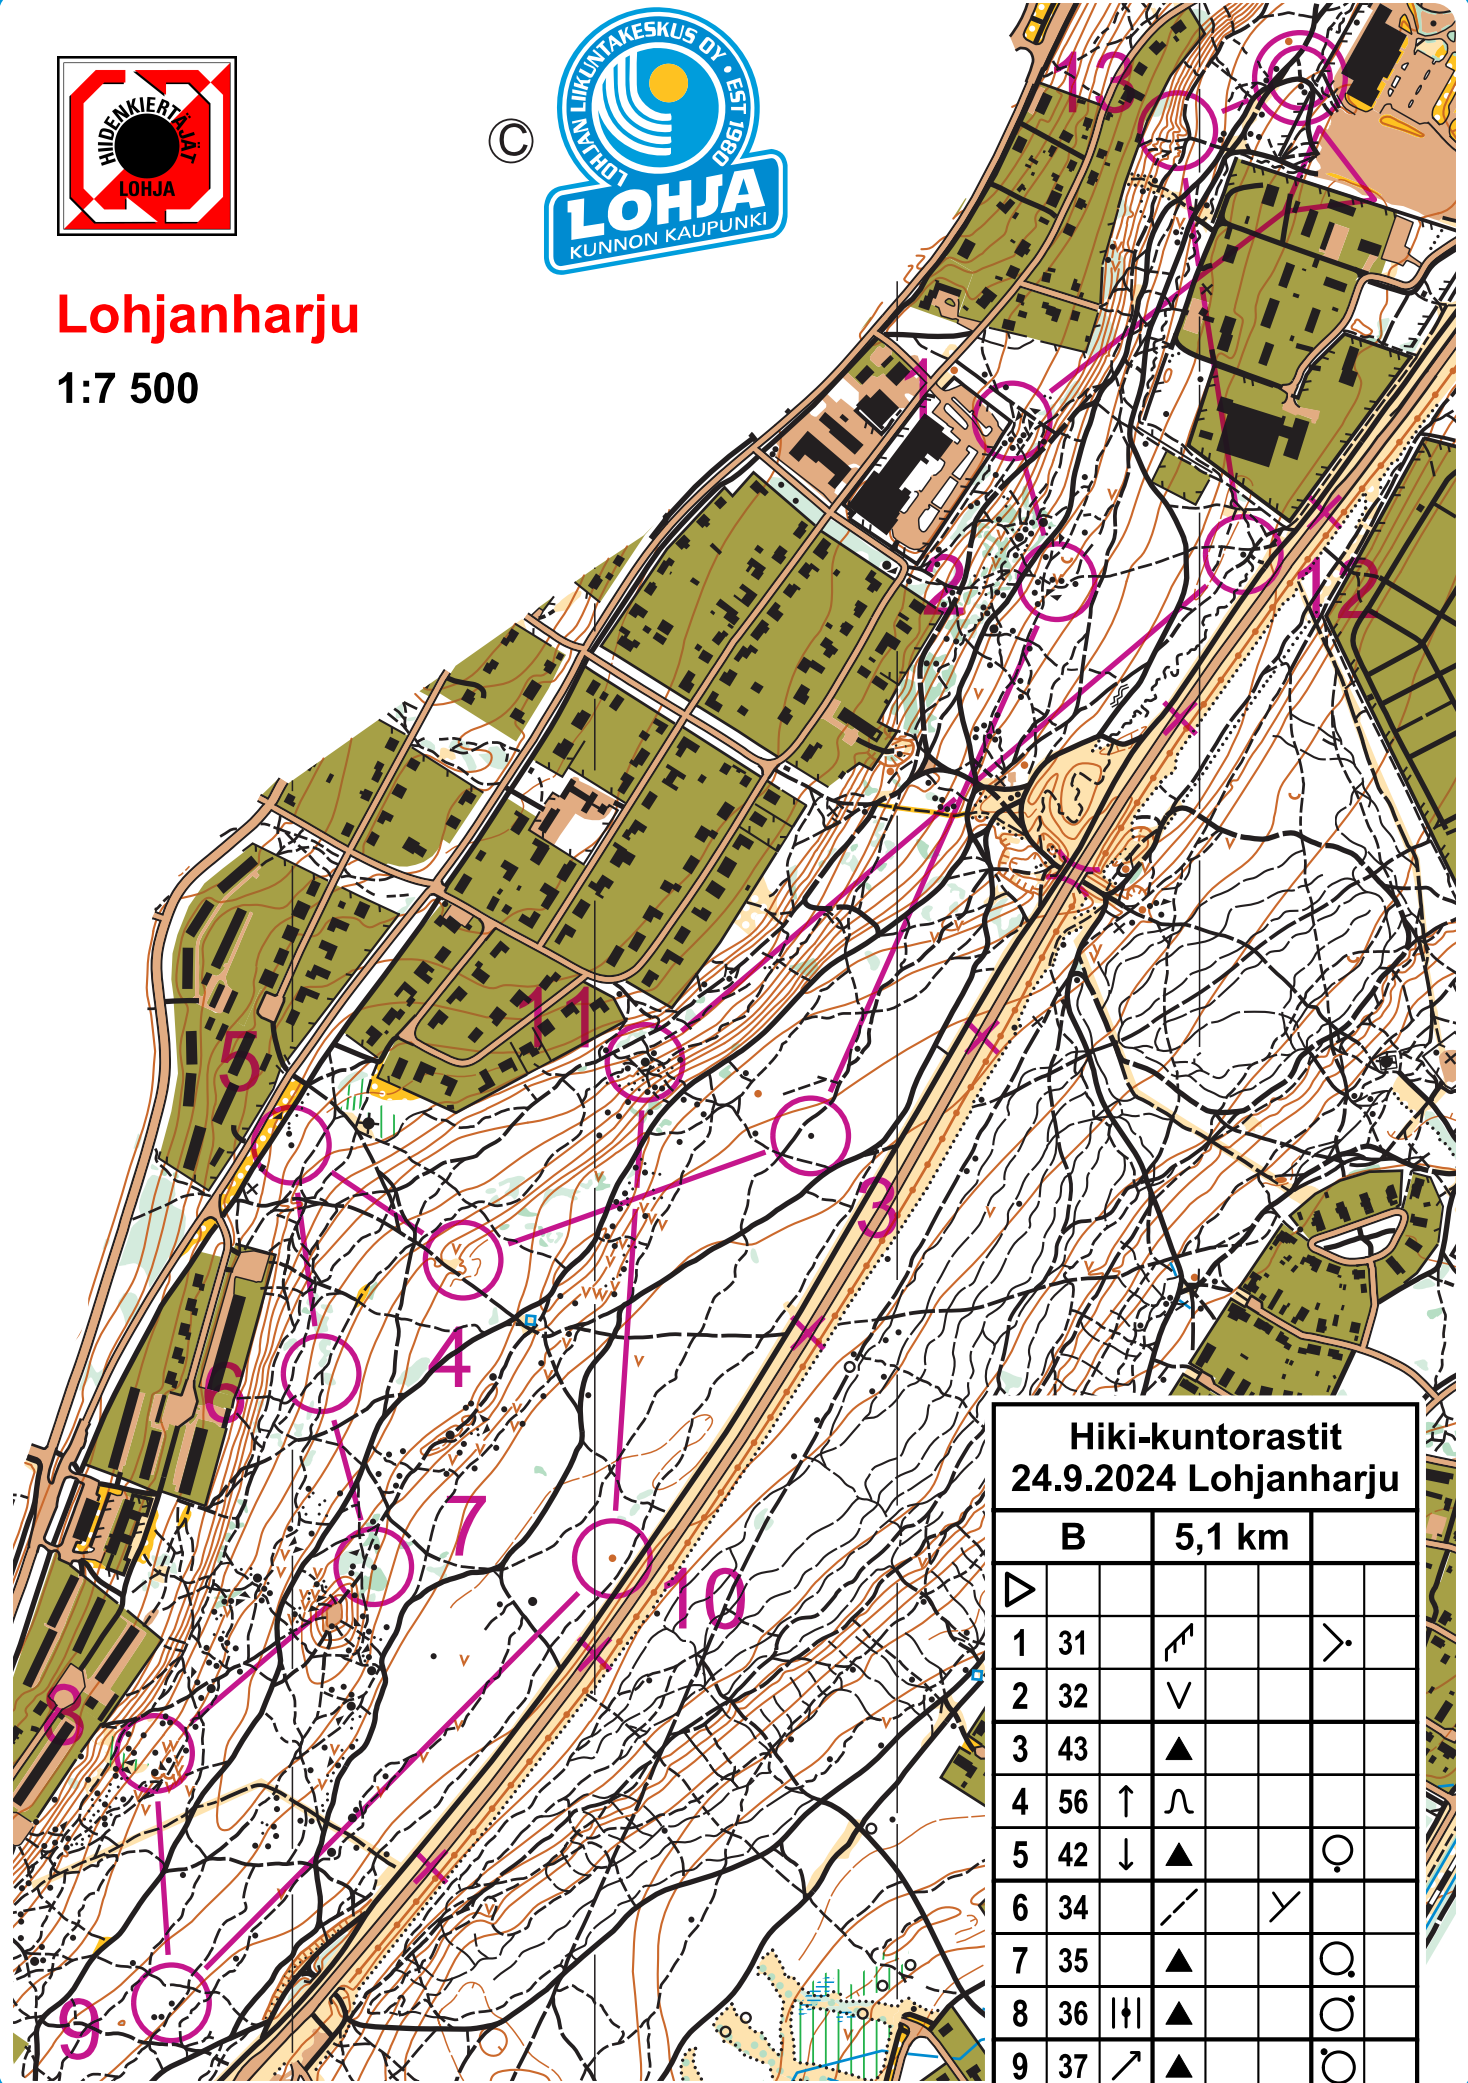

# Lohjanharju

1:7 500

Hiki-kuntorastit  
24.9.2024 Lohjanharju

	B	5,1 km		
△				
1	31	↗		>
2	32	∨		
3	43	▲		
4	56	↑ ∩		
5	42	↓ ▲		○
6	34	↘	∩	
7	35	▲		○
8	36	▲		○
9	37	↗ ▲		○
10	55	●		○