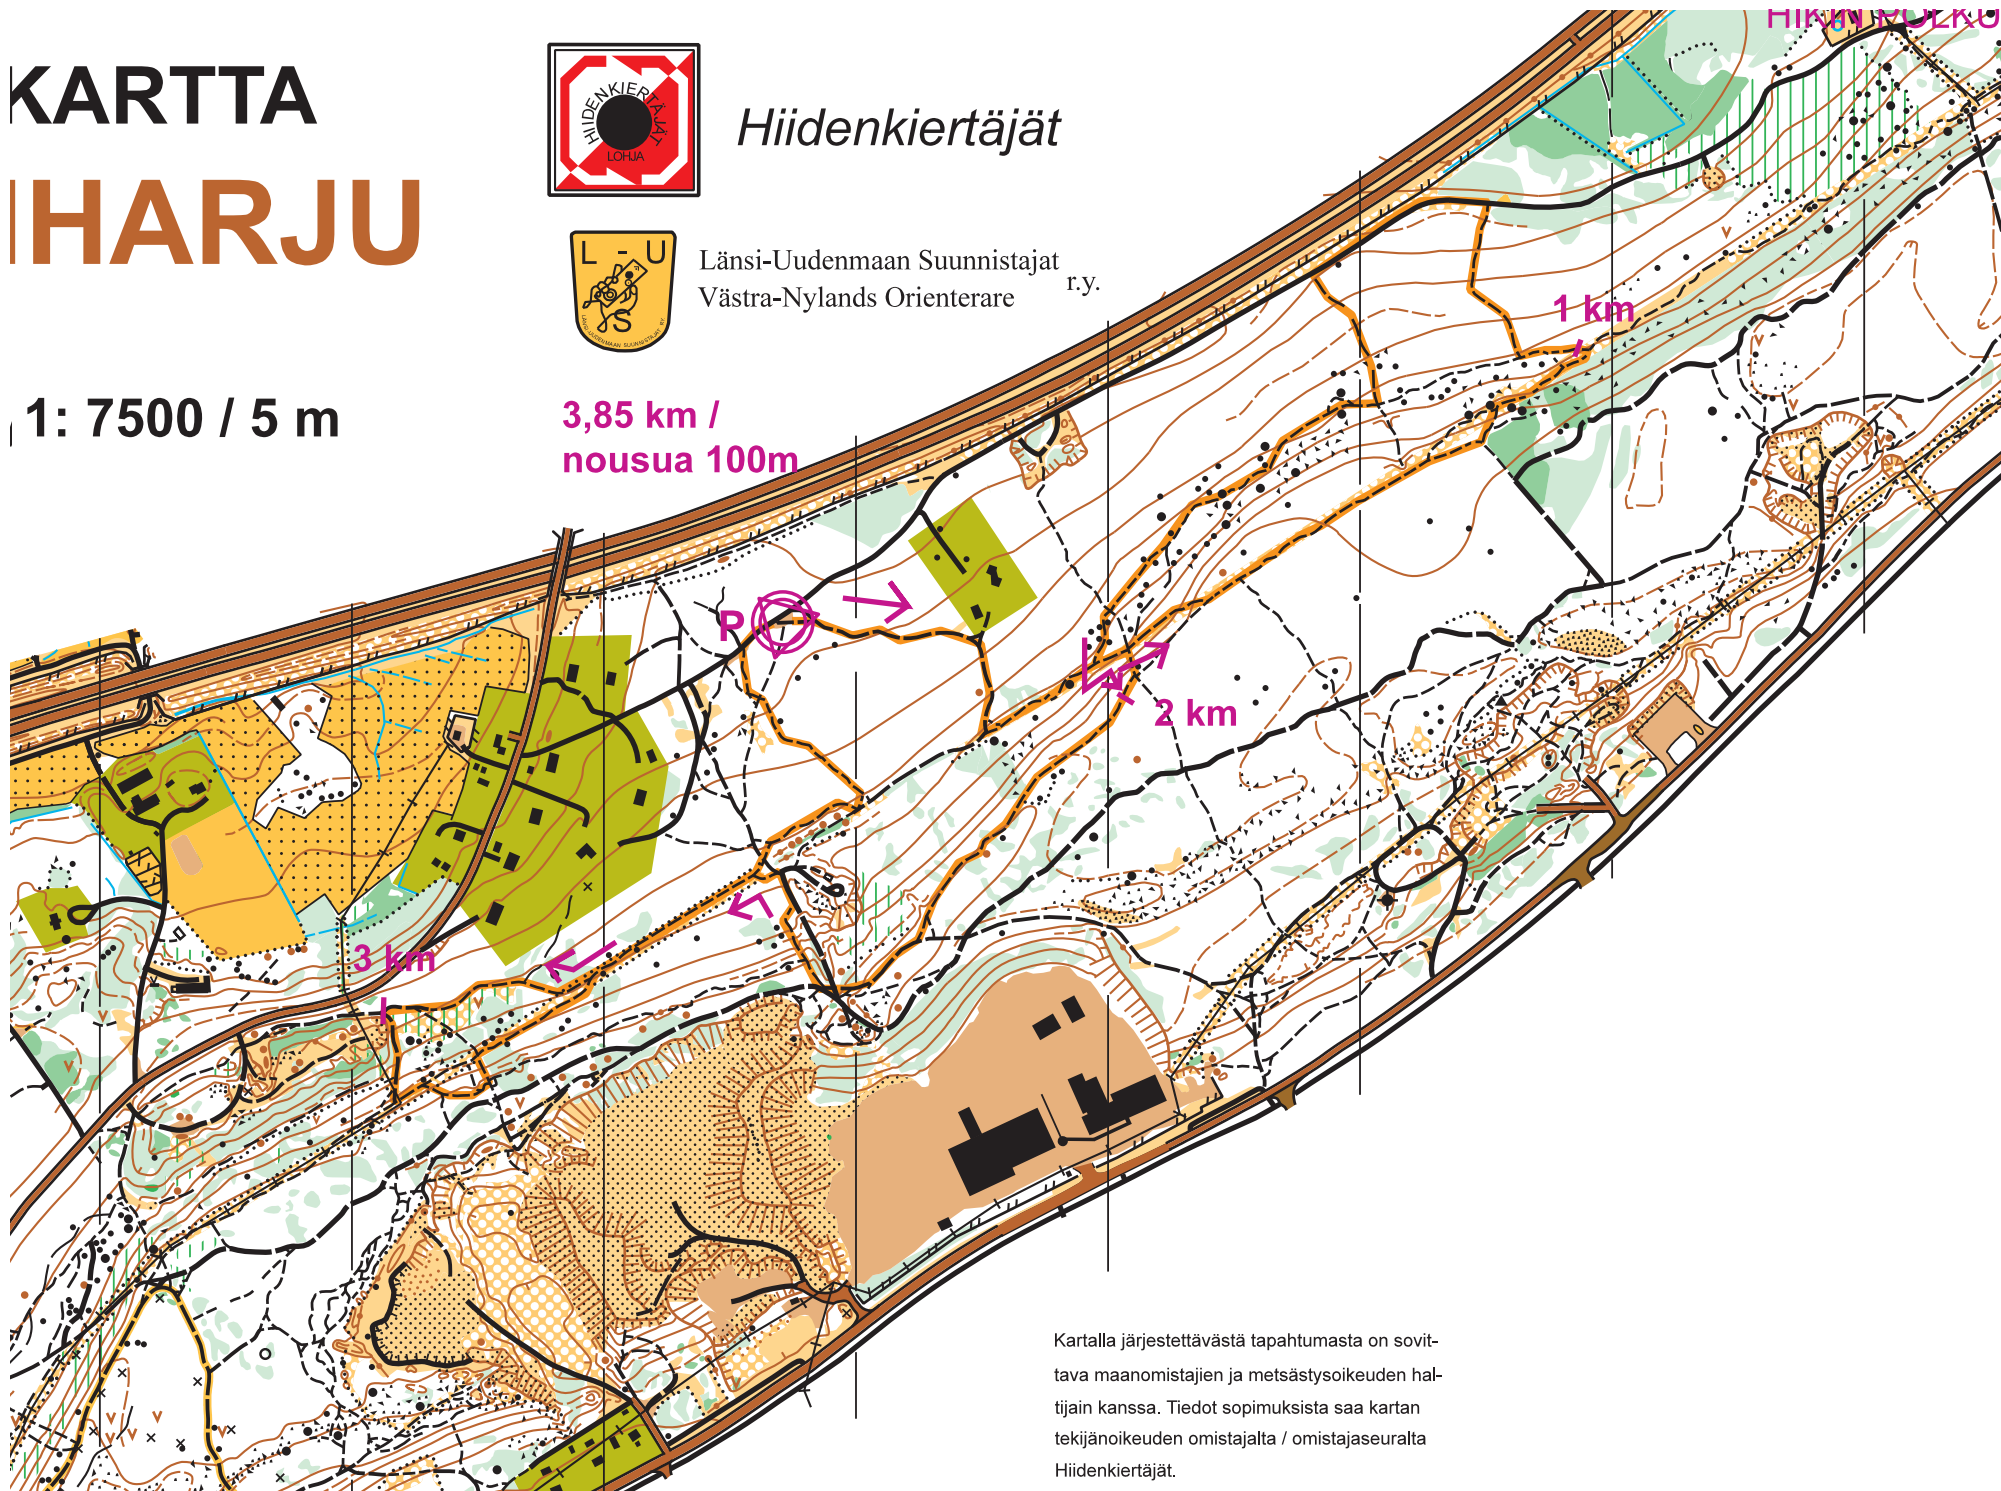

# KARTTA IHARJU

Hiidenkiertäjät

Länsi-Uudenmaan Suunnistajat  
Västra-Nylands Orienterare r.y.

1: 7500 / 5 m

3,85 km /  
nousua 100m

Kartalla järjestettävästä tapahtumasta on sovittava maanomistajien ja metsästysoikeuden haltijain kanssa. Tiedot sopimuksista saa kartan tekijänoikeuden omistajalta / omistajaseuralta Hiidenkiertäjät.