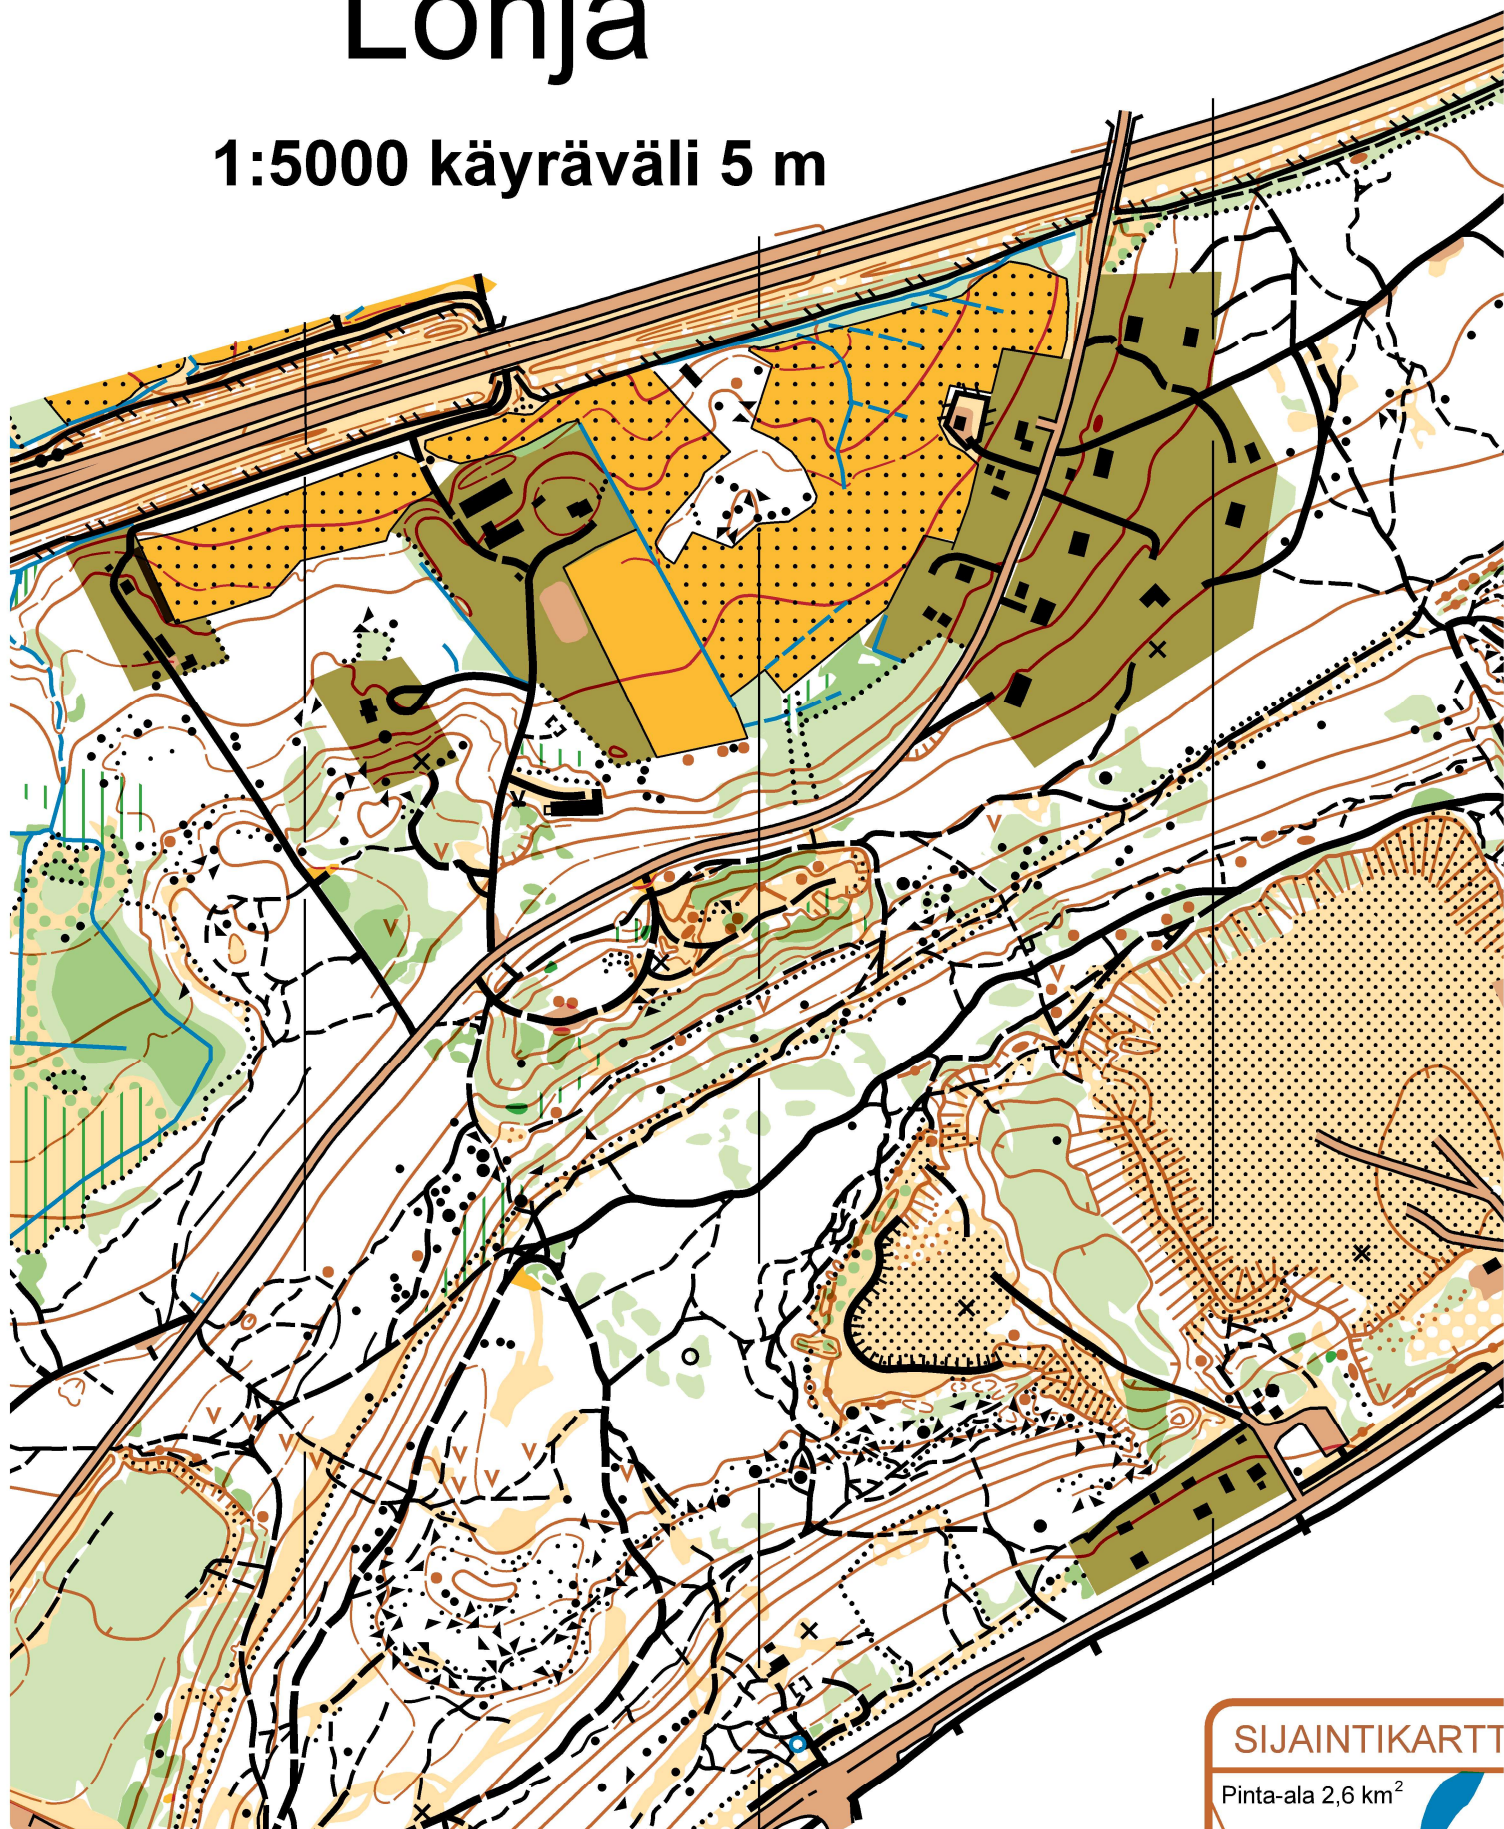

Suunnistuskartta

Perttilänharju

Lohja

Länsi-Uud
Västra-Ny

1:5000 käyräväli 5 m

SIJAINTIKARTTA

Pinta-ala 2,6 km²